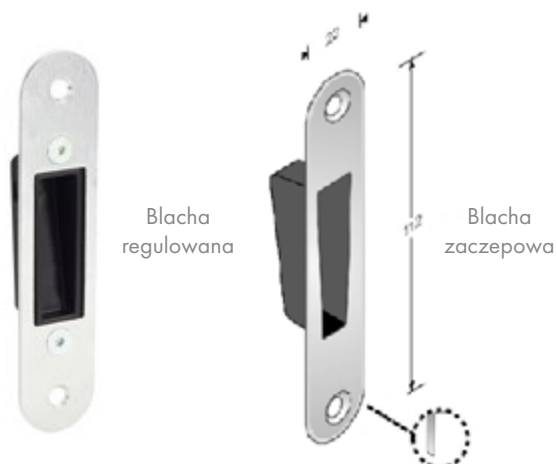

**ZAMEK B-TWIN**

940 BB

941 WC

949 PZ

**Bonaiti**

M4

**Netto** Brutto940 BB **43,20** 53,13941 WC **50,57** 62,20949 PZ **51,49** 63,33**BLACHA DO ZAMKA MAGNETYCZNEGO B-TWIN****Bonaiti**

M4