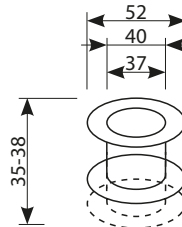

**TULEJE WENTYLACYJNE Ø 40
mosiężne, grubość: 35-38 mm**

Netto	Brutto
22,27	27,40