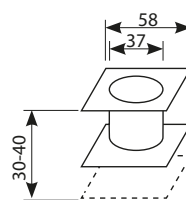

**TULEJE WENTYLACYJNE
KWADRATOWE SS Ø 40
stalowe, grubość: 30-40 mm**

Netto	Brutto
16,15	19,87