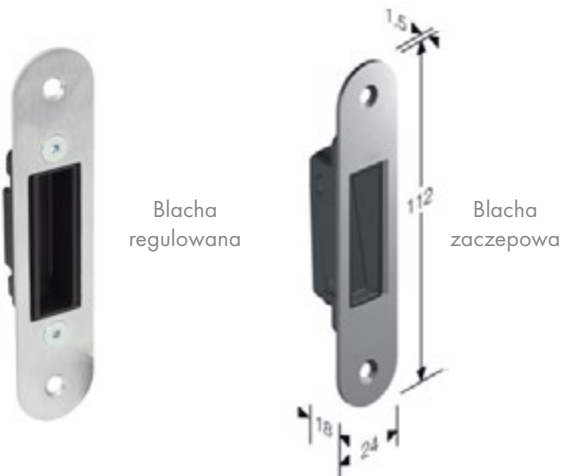

BLACHA DO ZAMKA MAGNETYCZNEGO B-FORTY

■ M4

	Netto	Brutto
Blacha regulowana	26,74	32,90
Blacha zaczepowa	19,58	24,10