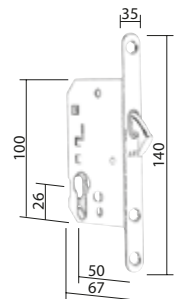

**ZAMEK HAKOWY HOMER KWADRAT**

Zestaw na klucz BB

Zestaw na wkładkę PZ

Zestaw WC

Zestaw do drzwi przesuwnych zawiera:

- zamek hakowy,
- komplet szyldów,
- pochwyt.

Netto	Brutto
107,23	131,90

**ZAMEK HAKOWY HOMER OKRĄGŁY**