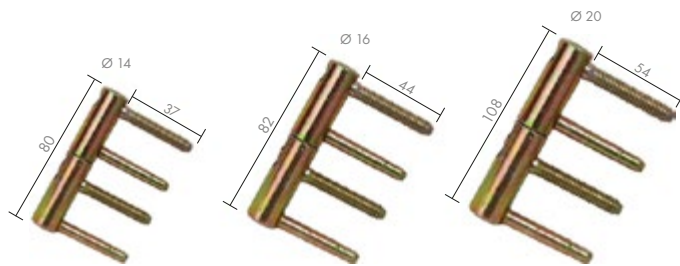

## ZAWIAS REGULOWANY

		ocynk srebrny	ocynk złoty
Ø 14 regulowany	<b>Netto</b>	<b>12,38</b>	<b>12,38</b>
Exacta 495	Brutto	15,23	15,23
Ø 16 regulowany	<b>Netto</b>	<b>16,54</b>	<b>16,54</b>
Exacta 495	Brutto	20,35	20,35
Ø 20 regulowany	<b>Netto</b>	<b>23,82</b>	<b>23,82</b>
Exacta 495	Brutto	29,30	29,30