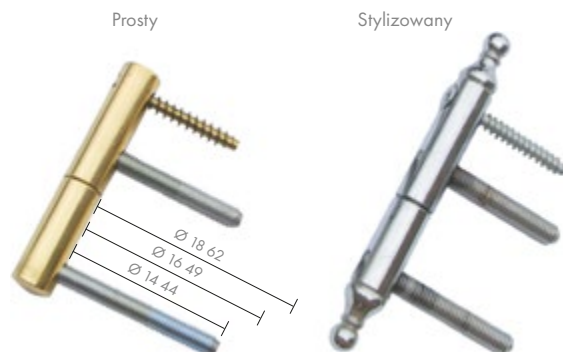

ZAWIAS MOSIĘŻNY

		mosiądz lakierowany	patyna	chrom satynowany	chrom lakierowany
Ø 14 prosty 14/91 mosiądz	Netto	23,91	23,91	23,91	23,91
	Brutto	29,41	29,41	29,41	29,41
Ø 14 stylizowany 14/119 mosiądz	Netto	24,86	23,91	23,91	23,91
	Brutto	30,58	29,41	29,41	29,41
Ø 16 prosty 16/107 mosiądz	Netto	26,91	26,91	26,91	26,91
	Brutto	33,10	33,10	33,10	33,10
Ø 16 stylizowany 16/135 mosiądz	Netto	28,91	28,91	28,91	28,91
	Brutto	35,56	35,56	35,56	35,56
Ø 18 prosty 18/114 mosiądz	Netto	-	35,91	-	-
	Brutto	-	44,17	-	-
Ø 18 stylizowany 18/160 mosiądz	Netto	36,91	36,91	36,91	36,91
	Brutto	45,40	45,40	45,40	45,40