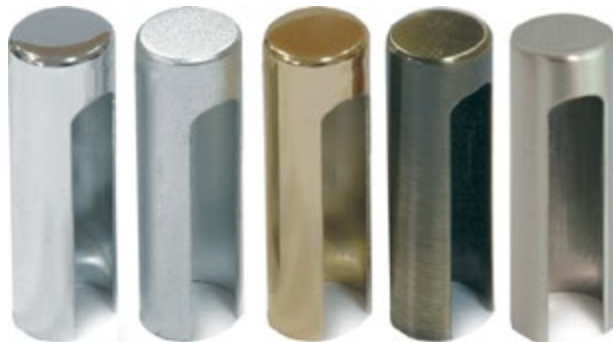

OSŁONKI ZAWIASU, ALUMINIUM

	M1	M3	M4	M6	M9	czarny
Ø 14x80	Netto 11,43	11,43	11,43	11,43	11,43	11,43
	Brutto 14,10	14,10	14,10	14,10	14,10	14,10
Ø 15x82	Netto 11,43	11,43	11,43	11,43	11,43	11,43
	Brutto 14,10	14,10	14,10	14,10	14,10	14,10
Ø 16x82	Netto 11,94	11,94	11,94	11,94	11,94	11,94
	Brutto 14,70	14,70	14,70	14,70	14,70	14,70
Ø 20x105	Netto 13,25	13,25	13,25	13,25	13,25	-
	Brutto 16,30	16,30	16,30	16,30	16,30	-

ZAWIAS KUBICA