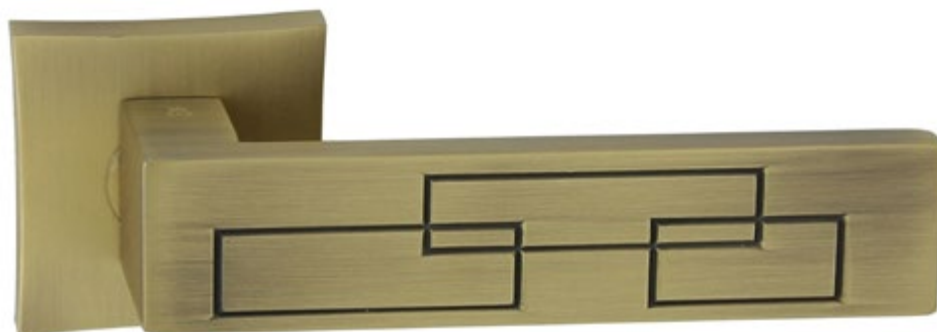

Maya - QR

M3 MAT M9

Szyld Oro-QR

	Netto	Brutto
Klamka dzielona	107,54	132,30
Szyld BB | PZ	21,06	26,00
Szyld WC	26,75	33,00