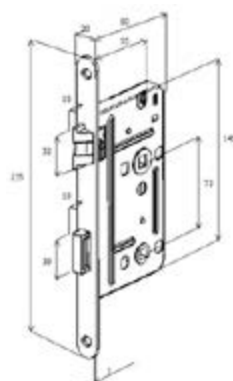

4261 Lewy / prawy
WC

	chrom	egl malowany
Netto	20,48	16,01
Brutto	25,20	19,70