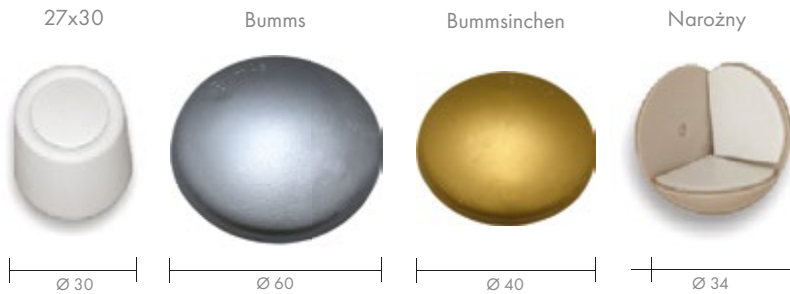

Ściana

Netto	Brutto
18,68	23,00

Netto	Brutto
18,68	23,00

Netto	Brutto
18,68	23,00

**ODBOJE GUMOWE**

	Netto	Brutto
standard	1,69	2,10
medium	7,95	9,80
maxi	27,64	34,00

**ODBOJE TWORZYWO**

	Netto	Brutto
27x30	beż   biały   brąz   przezroczysty	<b>2,57</b> 3,20
Bumms	beż   biały   brąz   srebrny   szary   złoty	<b>2,57</b> 3,20
Bummsinchen	beż   biały   brąz   srebrny   szary   złoty	<b>3,49</b> 4,30
Narożny	beż   biały   brąz	<b>3,57</b> 4,40