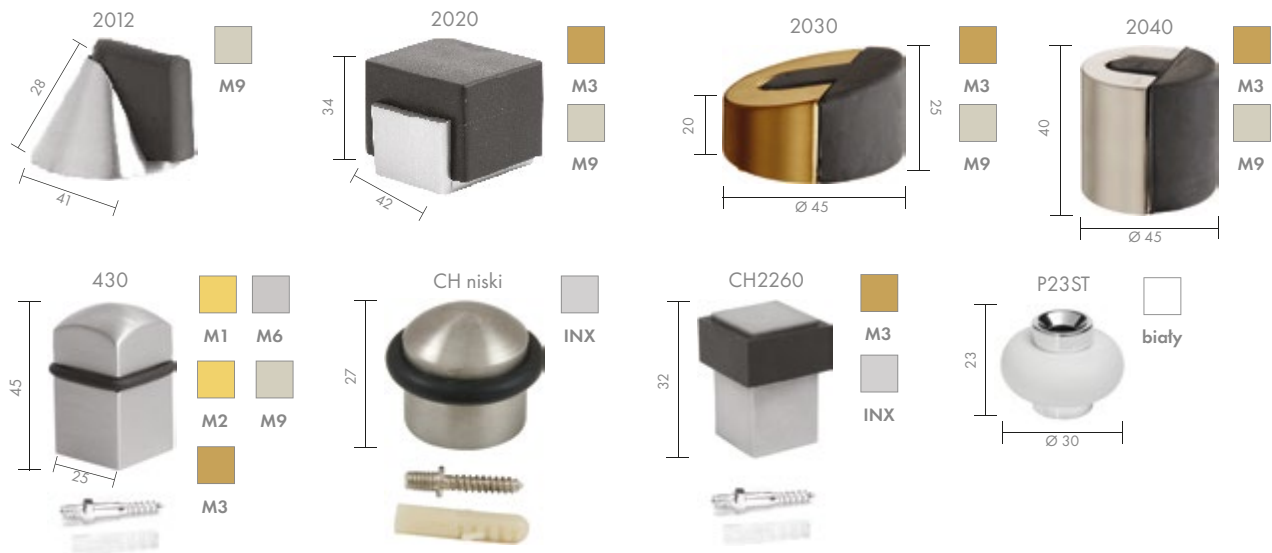

ODBOJE

	Netto	Brutto
430	20,48	25,20
2012	19,99	24,60
2020	21,52	26,50
2030	9,77	12,10
2040	12,62	15,60
CH niski	11,54	14,20
CH2260	17,31	21,30
P23ST	9,75	12,00
P38ST	10,64	13,10
P40ST ścienny	17,80	21,90
P84ST ścienny	11,54	14,20
P98ST ścienny	13,32	16,40
P30R duo	3,49	4,30
P35B kula	3,49	4,30