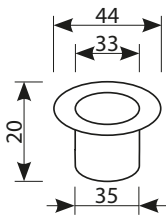

**TULEJE WENTYLACYJNE Ø 35
mosiężne (szt.)**

Netto	Brutto
8,85	10,90