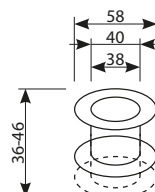

**TULEJE WENTYLACYJNE
OKRĄGŁE SS Ø 40 stalowe,
grubość: 36-46 mm**

Netto	Brutto
16,15	19,87