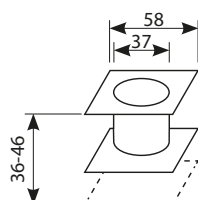

**TULEJE WENTYLACYJNE
KWADRATOWE SS Ø 40
stalowe, grubość: 36-46 mm**

Netto	Brutto
16,15	19,87