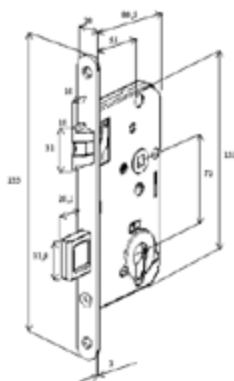

4242 Lewy / prawy
Wkładka