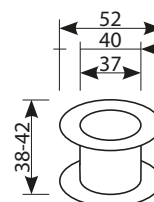

**TULEJE WENTYLACYJNE
OKRĄGŁE Ø 40 stalowe,
grubość: 38-42 mm**

Netto	Brutto
9,08	11,20