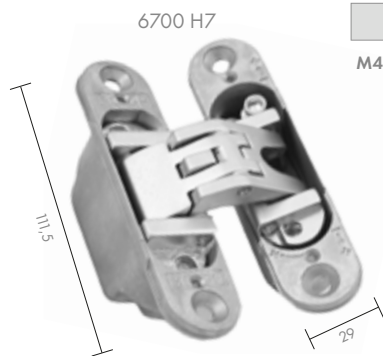

Netto	Brutto
6200 H2	123,35	151,72
6700 H7	128,69	158,28