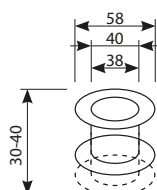

**TULEJE WENTYLACYJNE
OKRĄGŁE SS Ø 40 stalowe,
grubość: 30-40 mm**

Netto	Brutto
16,15	19,87