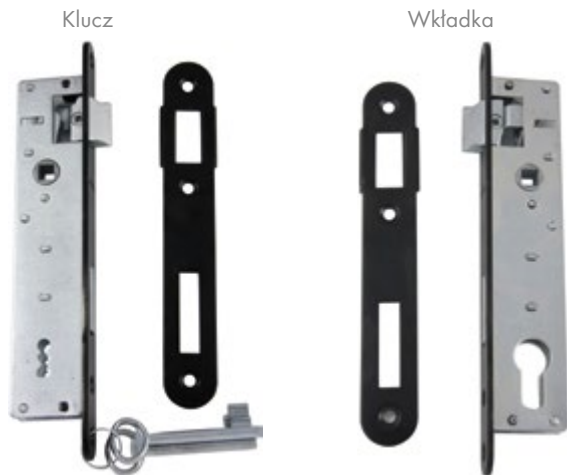

ZAMEK JANIA BRAMOWY + blacha w komplecie

JANIA

czarny

		Netto	Brutto
90/22	Wkładka	19,60	24,20
	Klucz	21,49	26,50