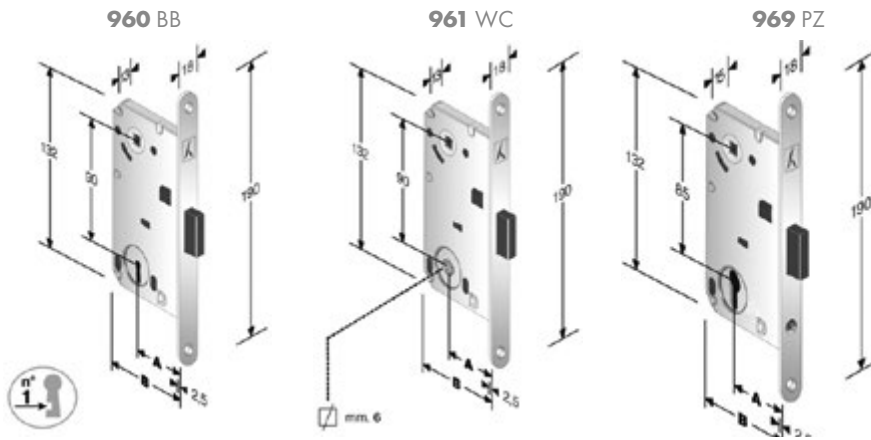

ZAMEK B-FORTY

■ M4

	Netto	Brutto
960 BB	50,75	62,50
961 WC	51,19	63,00
969 PZ	53,09	65,40