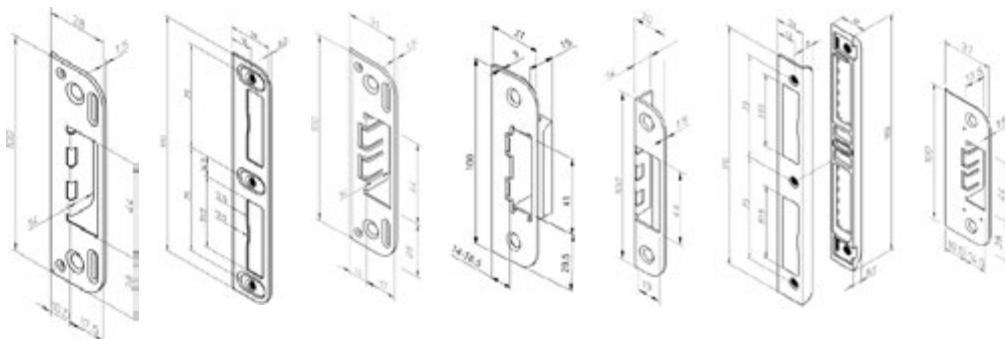

BLACHY ZACZEPOWE BODA

0028

0029

0045

0055

0068

4669

4670

chrom egl malowany

	Netto	Brutto
0028	2,59	3,20
0029	6,18	7,60
0045	2,52	3,20
0068	2,62	3,30
4669	5,35	6,60
0055	5,83	7,20
4670	3,49	4,30