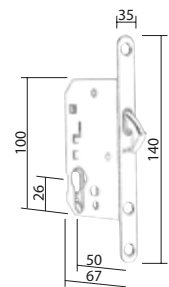

Netto	Brutto
89,34	109,90