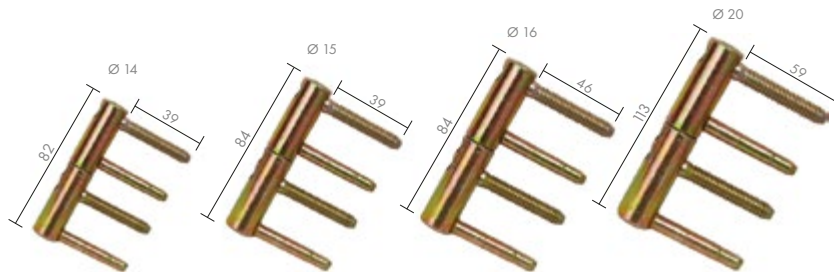

ZAWIAS REGULOWANY

		ocynk złoty
Ø 14 regulowany	Netto	10,91
	Brutto	13,42
Ø 15 regulowany	Netto	15,91
	Brutto	19,57
Ø 16 regulowany	Netto	13,91
	Brutto	17,11
Ø 20 regulowany	Netto	20,91
	Brutto	25,72