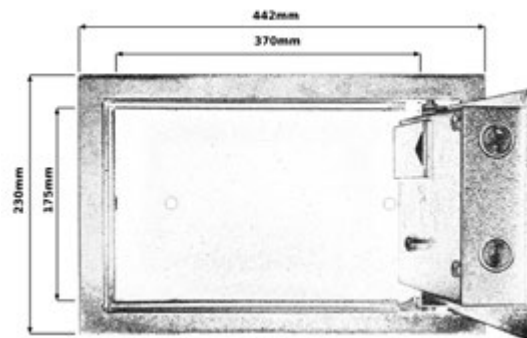

BH-23 ER

	Netto	Brutto
230x442x380 mm	347,04	426,90