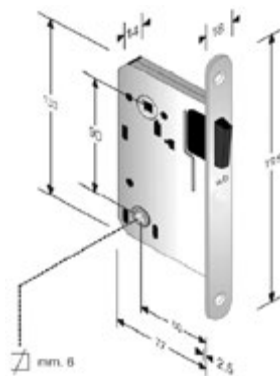

**Netto** BruttoBlacha regulowana **25,84** 31,80Blacha zaczepowa **16,01** 19,70**ZAMEK HOMER + blacha w komplecie**

10404 BB

10405 PZ

10406 WC

**HOMER**  
JESTES U SIEBIE

M9

**Netto** Brutto**35,69** 44,00