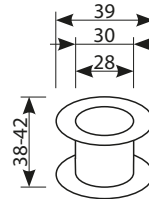

**TULEJE WENTYLACYJNE Ø 30
mosiężne**

Netto	Brutto
18,68	23,00