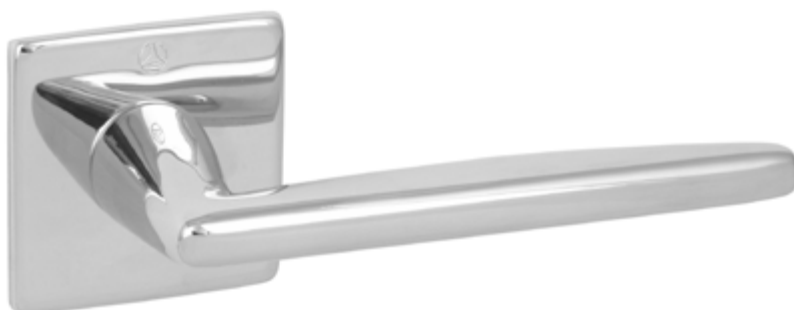

Easy-QR slim

NOWOŚĆ

M4 M6 czarny

Szyld Prime-QR

M4 M6 czarny

	Netto	Brutto
Klamka dzielona Czarny | M4	153,66	189,00
Klamka dzielona M6	161,79	199,00
Szyld BB | PZ Czarny	30,00	36,90
Szyld BB | PZ M4 | M6	32,44	39,90
Szyld WC Czarny	56,10	69,00
Szyld WC M4 | M6	64,23	79,00