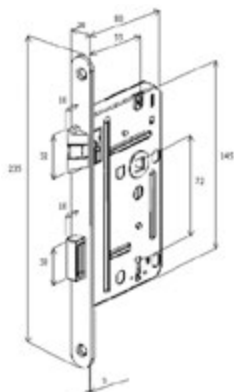

ZAMEK BODA JEDNOSTRONNY

ASSA ABLOY

4240 Lewy / prawy
Klucz