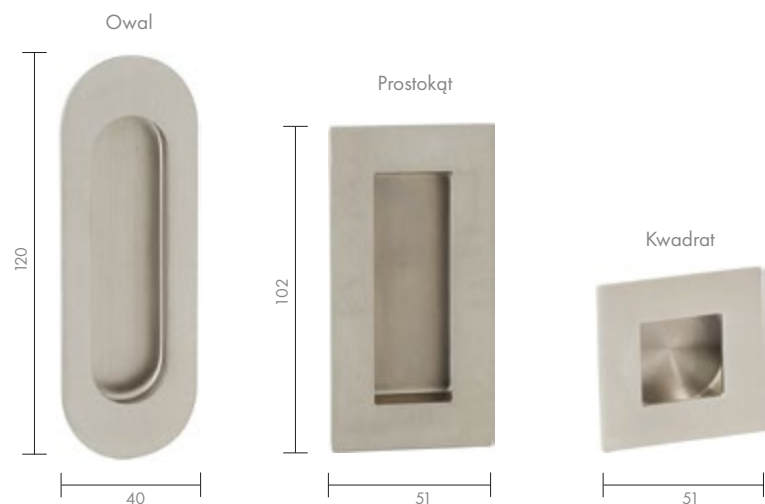

	M3
Netto	21,39
Brutto	26,40

**POCHWYT BALKONOWY**

	M10 antracyt	biały	brąz
Netto	5,28		
Brutto	6,50		

**POCHWYT HOMER 4024****HOMER**  
JESTES U SIEBIE

  
INX

	Netto	Brutto
Prostokąt	<b>12,15</b>	15,00
Owal	<b>11,54</b>	14,20
Kwadrat	<b>11,54</b>	14,20