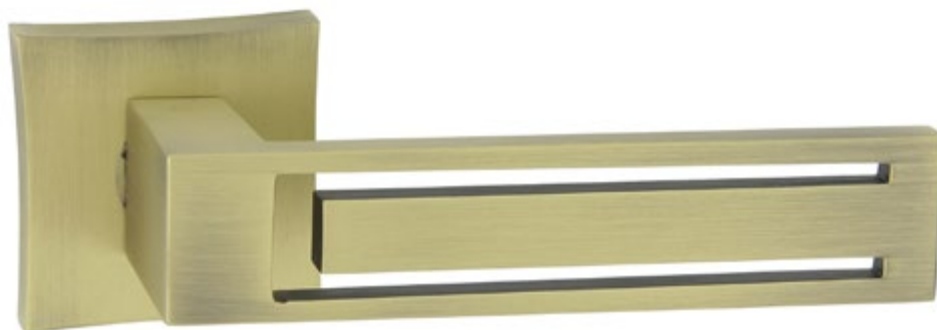

Magnet - QR

M3 MAT M9

Szyld Oro-QR

	Netto	Brutto
Klamka dzielona	107,54	132,30
Szyld BB | PZ	21,06	26,00
Szyld WC	26,75	33,00