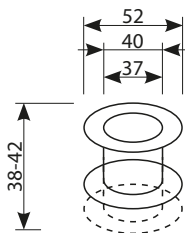

**TULEJE WENTYLACYJNE Ø 40
mosiężne, grubość: 38-42 mm**

Netto	Brutto
22,27	27,40