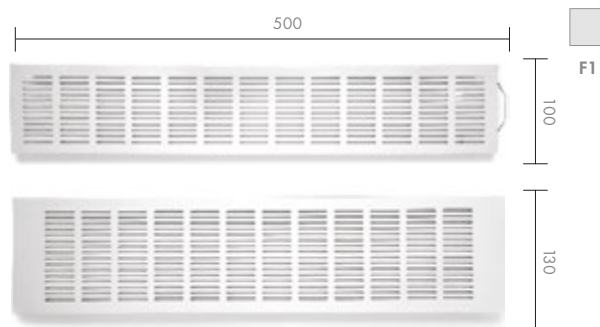

KRATKI WENTYLACYJNE

	Netto	Brutto
100x500 (szt)	50,62	62,30
130x500 (szt)	52,16	64,20