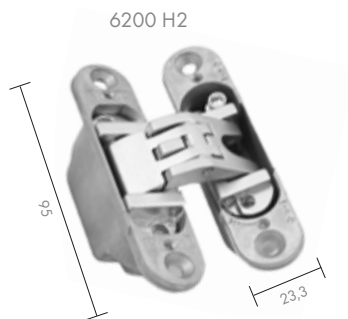

Netto	Brutto
6200 H2	123,35	151,72
6700 H7	128,69	158,28