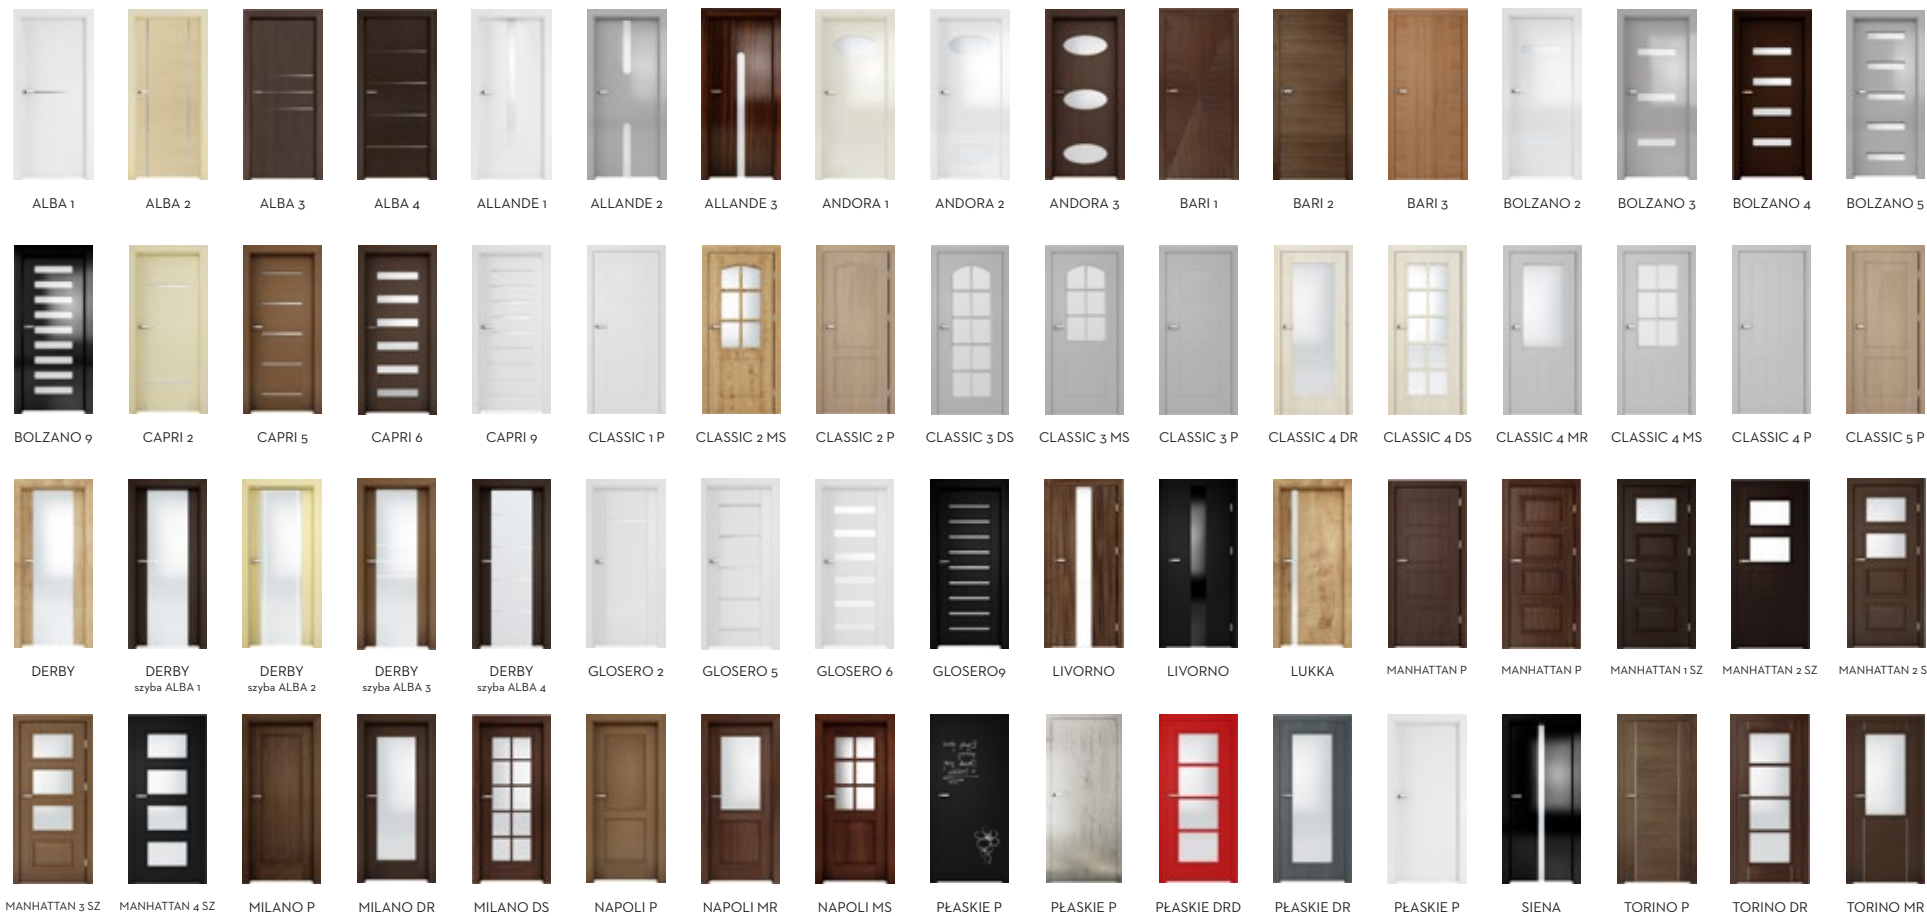

Aranżacja z drzwiami wejściowymi **TOWER O** w okleinie z kolekcji **HPL** rdza.

Przykładowe wykończenia:

**Bianco
Super Mat**

**Teak
Pamplona**

**Malowane
Kolor**

DRZWI WEWNĄTRZ-LOKALOWE

SKRÓTY UŻYTE PRZY NAZWACH DRZWI:

DR	DUŻA RAMKA
DRD	DUŻA RAMKA DZIELONA
DS	DUŻY SZPROS
MS	MAŁY SZPROS
MR	MAŁA RAMKA
P	PEŁNE
1 SZ	1 SZYBA
2 SZ	2 SZYBY
3 SZ	3 SZYBY
4 SZ	4 SZYBY

DRZWI WEJŚCIOWE DO MIESZKAŃ

DRZWI SZKLANE

INTER DOOR

INTERDREX Sp. z o.o.
Bieszkowice 45
84-206 Nowy Dwór Wejherowski