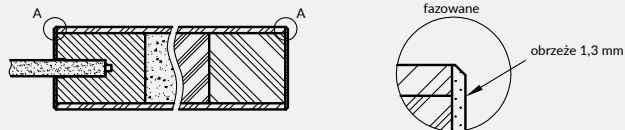

SKRZYDŁO PRZESUWNE

- » krawędź bez przylgi **rys. 2**
- » gniazdo pod zamek hakowy i/lub uchwyty

UWAGA: Skrzydła VETRO A w wersji przesuwnej nie pasują do systemu przesuwnej z kasetą ościeżnicową PA.

UWAGA: Brak możliwości skracania skrzydeł.
Do skrzydeł przylgowych VETRO należy stosować ościeżnice z 3 zawiasami.
VETRO A - „80”-„100” - z podcięciem spełnia wymogi wentylacyjności.

rys. 1

krawędź R5

rys. 2

krawędź bez przylgi

VETRO B1 - heban

Dekor DRE-Cell	biały (struktura)	biała mat	sosna biała	wiąz syberyjski	dąb piaskowy	dąb bielony ryfla	jesion	dąb vintage	orzech karmelowy	dąb złoty ryfla	orzech ciemny ryfla	dąb szary ryfla***
	wiąz tabac	wiąz antracyt	wenge ciemne									
	dąb grand	wiąz	orzech amerykański	heban	dąb polski 3D							
Dekor 3D												

*** dekor tylko w ustojeniu poziomym

UWAGA: W kolorze biała mat skrzydła dostępne również w wersji bezprzylgowej rozwiernej.

Przekrój ramiaka skrzydła bezprzylgowego

Szyby z kolekcji VETRO posiadają awers i rewers (ważne w zestawieniu obok siebie drzwi otwieranych odwrotnie). Przekroje poziome zamieszczone obok przedstawiają ułożenie szyby w wersji awers. Przy wyborze wersji rewers szyba jest obrócona o 180° wokół pionowej osi.