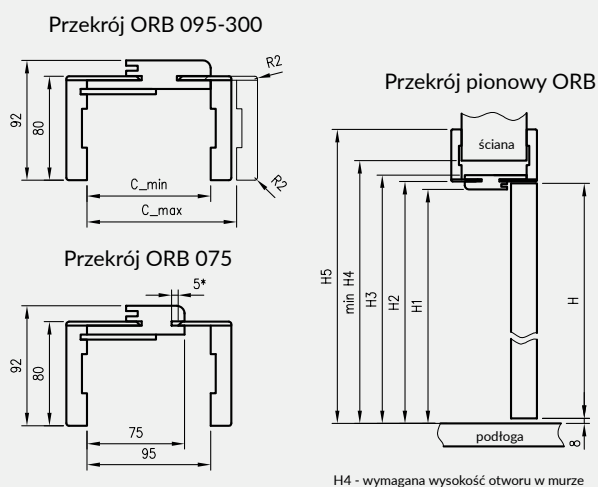

OŚCIEŻNICE REGULOWANE

BEZPRZYLGOWE O ZMIENNYCH WYSOKOŚCIACH

W związku z zainteresowaniem Klientów drzwiami bezprzylgowymi w wymiarach niestandardowych wprowadziliśmy do oferty kolekcje Modern, Plus oraz model skrzydła Standard 10 z ościeżnicą regulowaną bezprzylgową w 3 dodatkowych wariantach wysokości. Konstrukcja ościeznicy jest taka sama jak ościeznicy regulowanej bezprzylgowej (różnią się tylko wysokością).

ZASTOSOWANIE

Ościeznica regulowana bezprzylgowa o zmiennych wysokościach może być zastosowana do skrzydeł bezprzylgowych Standard 10, Modern, Plus w trzech dodatkowych opcjach wysokości skrzydła: 1983 mm, 2110 mm i 2240 mm.

ZAWARTOŚĆ KOMPLETU

Belka główna (element poziomy i dwa pionowe wraz z elementami maskującymi), uszczelka drzwiowa, zestaw zawiasów, komplet elementów przeznaczonych do zmontowania ościeznicy wg dołączonej instrukcji.

Ościeznice pakowane są w opakowania kartonowe.

Wszystkie ościeznice w 3 dodatkowych opcjach wysokości mogą być wyposażone w 2 lub 3 zawiasy.

H4 - wymagana wysokość otworu w murze

* **UWAGA:** ościeznica 075-095 ma odmienny przekrój, dla grubości muru 75-89 mm konieczne będzie samodzielne skrócenie pióra kątownika ruchomego

H - wysokość skrzydła	H1	H2	H3	H4	H5	Z2	Z3
1983	1982	1994	2004	2019	2074	610	1657
2110	2109	2121	2131	2146	2201	651	1784
2240	2239	2251	2261	2276	2331	695	1914

CENY OŚCIEŻNIC REGULOWANYCH BEZPRZYLGOWYCH O ZMIENNYCH WYSOKOŚCIACH

Grubość muru	P CEL				P CEL				
	wysokość skrzydła 1983 i 2043		wysokość skrzydła 2110 i 2240		wysokość skrzydła 1983 i 2043		wysokość skrzydła 2110 i 2240		
Cmin	Cmax	netto	brutto	netto	brutto	netto	brutto	netto	brutto
75	95	531 zł	653,13 zł	580 zł	713,40 zł	548 zł	674,04 zł	597 zł	734,31 zł
95	115	541 zł	665,43 zł	591 zł	726,93 zł	561 zł	690,03 zł	611 zł	751,53 zł
120	140	549 zł	675,27 zł	602 zł	740,46 zł	569 zł	699,87 zł	621 zł	763,83 zł
140	160	559 zł	687,57 zł	613 zł	753,99 zł	581 zł	714,63 zł	635 zł	781,05 zł
160	180	568 zł	698,64 zł	624 zł	767,52 zł	589 zł	724,47 zł	646 zł	794,58 zł
180	200	578 zł	710,94 zł	636 zł	782,28 zł	601 zł	739,23 zł	658 zł	809,34 zł
200	220	587 zł	722,01 zł	648 zł	797,04 zł	611 zł	751,53 zł	672 zł	826,56 zł
220	240	595 zł	731,85 zł	657 zł	808,11 zł	620 zł	762,60 zł	681 zł	837,63 zł
240	260	605 zł	744,15 zł	669 zł	822,87 zł	629 zł	773,67 zł	693 zł	852,39 zł
260	280	613 zł	753,99 zł	679 zł	835,17 zł	638 zł	784,74 zł	704 zł	865,92 zł
280	300	623 zł	766,29 zł	691 zł	849,93 zł	649 zł	798,27 zł	717 zł	881,91 zł
300	320	631 zł	776,13 zł	700 zł	861,00 zł	657 zł	808,11 zł	727 zł	894,21 zł

Ceny zawierają 2 zawiasy z płytkami mocującymi.

Cena ościeznicy do drzwi dwuskrzydłowych: +50% (w przypadku użycia 3 zawiasów dopłata dodatkowa 180 zł | 221,40 zł)

» Dopłata za trzeci zawias Estetic 80

90 zł | 110,70 zł