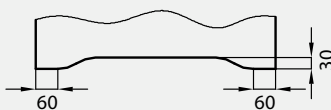

PODCIĘCIA WENTYLACYJNE

standardowe podcięcie w drzwiach