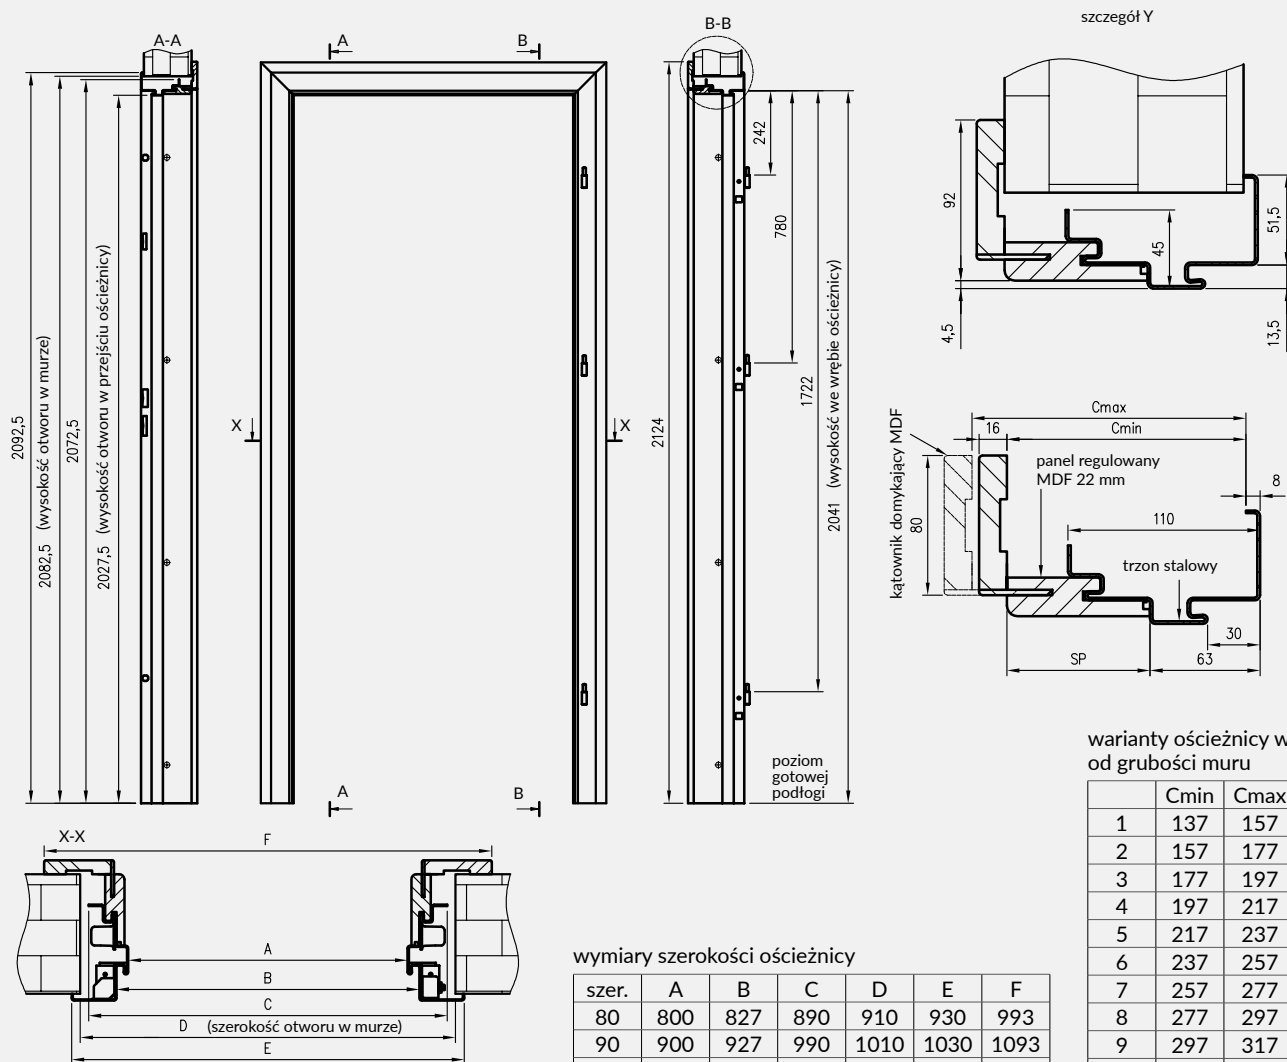

OŚCIEŻNICA STALOWA HYBRYDOWA

Ceny PANELI z kątownikiem

grubość muru		cena	
Cmin	Cmax	netto	brutto
137	157	182 zł	223,86 zł
157	177	192 zł	236,16 zł
177	197	202 zł	248,46 zł
197	217	210 zł	258,30 zł
217	237	220 zł	270,60 zł
237	257	231 zł	284,13 zł
257	277	240 zł	295,20 zł
277	297	249 zł	306,27 zł
297	317	258 zł	317,34 zł
317	337	269 zł	330,87 zł
337	357	277 zł	340,71 zł

Ościeżnica stalowa hybrydowa – to nowatorskie rozwiązanie w naszej ofercie, łączące solidność konstrukcji metalowej z dodatkową funkcjonalnością pozwalającą na pełną zabudowę ościeża z zastosowaniem elementów ościeżnicy MDF wykończonych laminatem CPL.

Ościeżnica hybrydowa to połączenie ościeżnicy metalowej o stałej szerokości, panela MDF występującego w 11 wariantach szerokości oraz kątownika maskującego. Rozwiązanie to pozwala na zabudowę ościeża o grubości 137-357 mm oraz na regulację kątownikiem do 20 mm.

ZASTOSOWANIE:

Ościeżnica hybrydowa z założenia przeznaczona jest do drzwi wejściowych Solid i Enter (posiada 4 otwory pod zasuwki i język zamka wielopunktowego Solid) ale z powodzeniem może być zastosowana również do drzwi wewnątrzlokalowych przyłgowych – z tą uwagą, iż część drewnopochodna dostępna jest tylko w laminatach CPL. Ościeżnica przeznaczona jest do montażu na gotowej podłodze.

Dla określonej grubości muru należy wybrać właściwy wariant panela.

warianty ościeżnicy w zależności od grubości muru

	Cmin	Cmax	SP
1	137	157	82
2	157	177	102
3	177	197	122
4	197	217	142
5	217	237	162
6	237	257	182
7	257	277	202
8	277	297	222
9	297	317	242
10	317	337	262
11	337	357	282