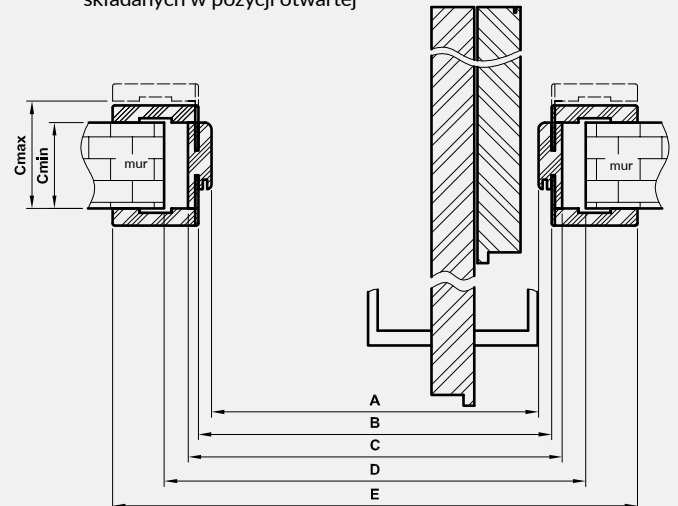

Przekrój poprzeczny drzwi składanych w pozycji otwartej*