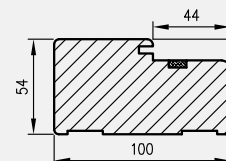

Przekrój nadproża ościeżnicy drewnianej do skrzydeł Forca