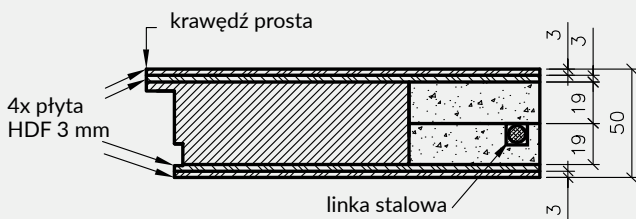

KONSTRUKCJA SKRZYDEŁ PŁYTOWYCH

- » Rama skrzydła wykonana z drewna iglastego lub z płyty MDF
- » Wypełnienie: wkład stabilizujący „plaster miodu” (A), płyta wiórowo-otworowa (B) oraz w drzwiach przeciwpożarowych: płyta wiórowa
- » Płyta zewnętrzna HDF 3 mm lub płyta zewnętrzna HDF 4 mm (Finea, Finea B, Enter, Solid)
- » Krawędź „karnies”, prosta lub bez przyłgi

Płyty zewnętrzne skrzydeł uszlachetnione są:

- a) w kolekcji LACK, ASCADA - płyta HDF lakierowana
- b) w kolekcji DRE-Cell dekor - folia dekoracyjna na bazie polipropylenu
- c) w folii 3D - folia 3D na bazie papieru dekoracyjnego
- d) w laminacie CPL - laminatem CPL gr. 0,15 - 0,2 mm lub 0,7 - 0,8 mm
- e) w kolekcji natura - okleina naturalna, zabezpieczona lakierem utwardzonym w technologii UV

Skrzydło przylgowe antywłamaniowe-przeciwpożarowe Forca EI 30