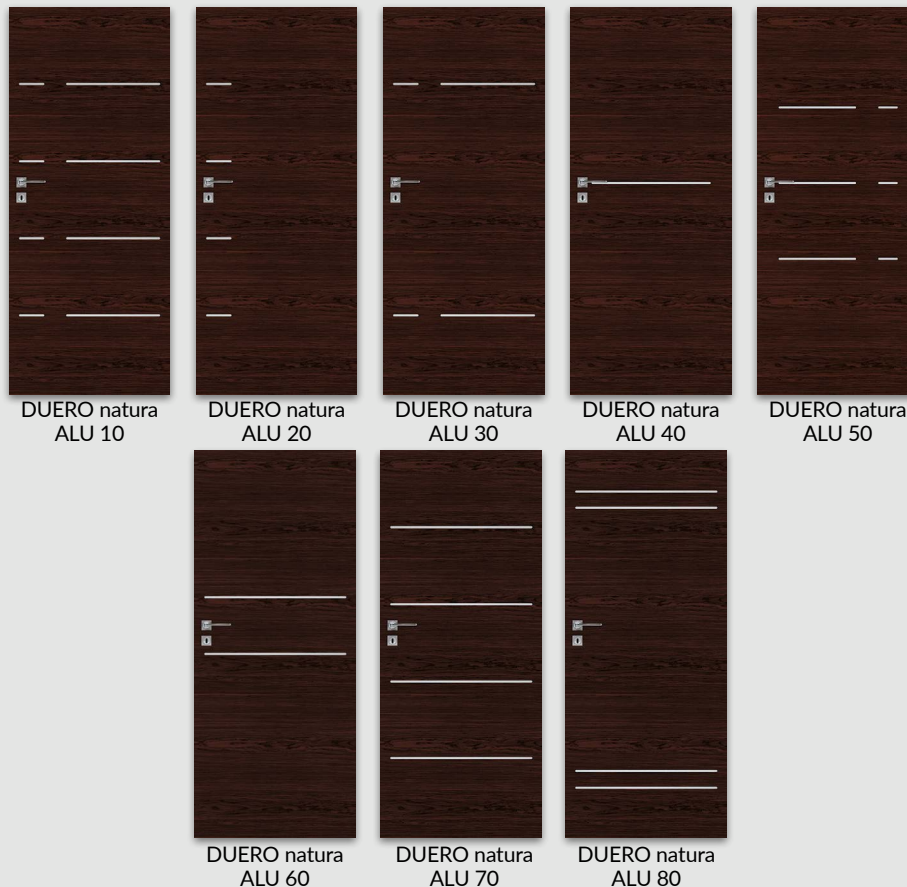

rys. 1

krawędź prosta

rys. 2

krawędź bez przylgi

DUERO natura
ALU 10

DUERO natura
ALU 20

DUERO natura
ALU 30

DUERO natura
ALU 40