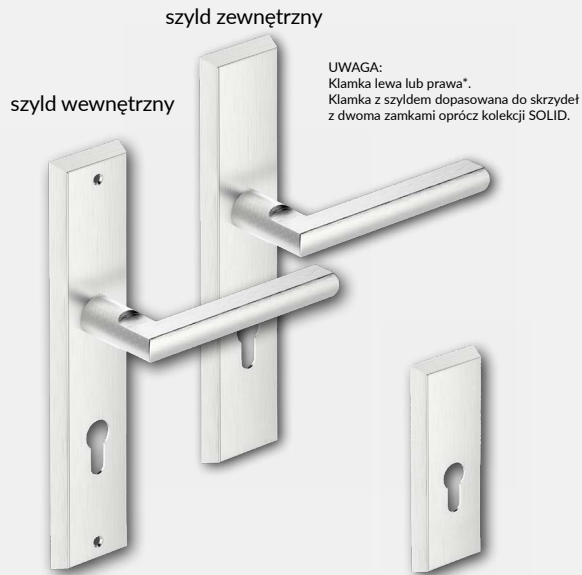

szyld na patent
21 zł | 25,83 zł

szyld łazienkowy
30 zł | 36,90 zł

klamka LIBRA - nikiel satynowy
57 zł | 70,11 zł

szyld na klucz
17 zł | 20,91 zł

szyld na patent
17 zł | 20,91 zł

szyld łazienkowy
29 zł | 35,67 zł