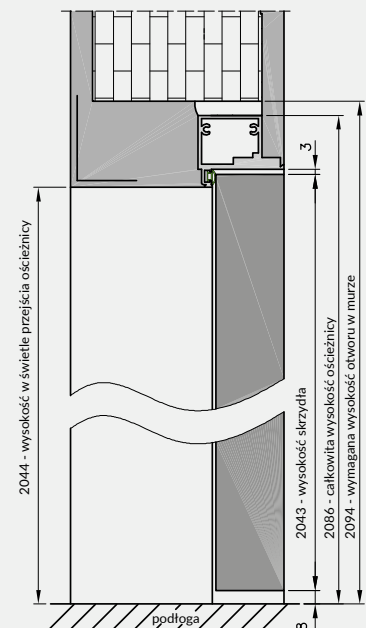

Cena ościeżnicy zawiera również 2 zawiasy wpuszczane.

Przekrój poprzeczny drzwi Sara Eco (montaż w ścianie G-K)

Przekrój pionowy drzwi Sara Eco

Profil ościeżnicy z uszczelką

Tab. Wymiary drzwi Sara Eco

	S	A	B	C	D
„60”	644	629	650	714	724
„70”	744	729	750	814	824
„80”	844	829	850	914	924
„90”	944	929	950	1014	1024
„100”	1044	1029	1050	1114	1124