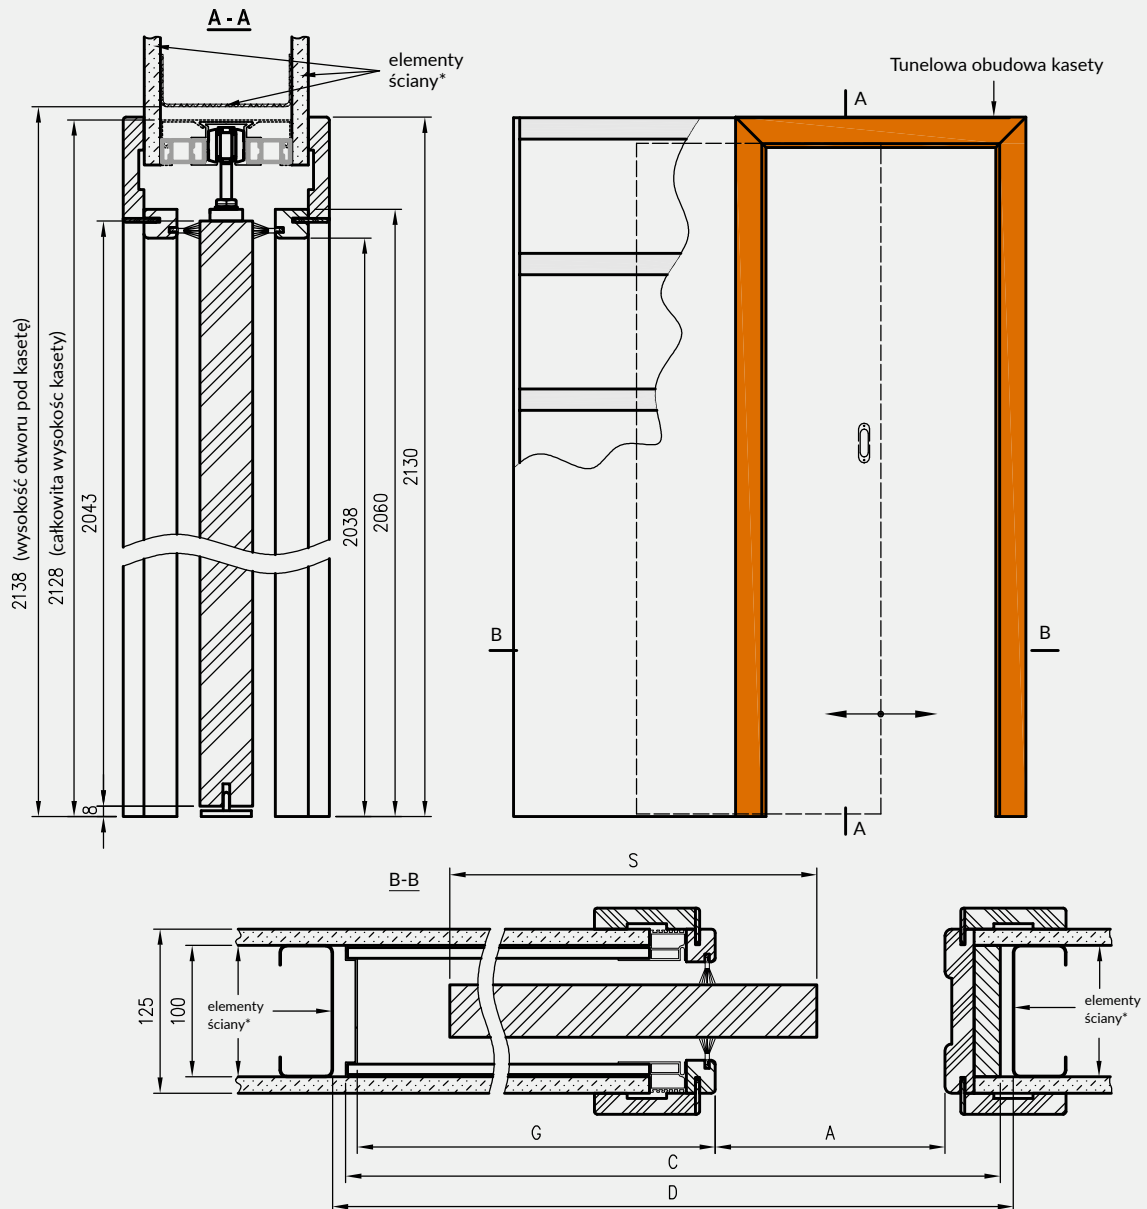

KASETA OŚCIEŻNICOWA PA

SKRZYDŁA DRZWIOWE PRZESUWNE
wewnętrzne wewnętrzzłokalne

KASETA OŚCIEŻNICOWA PA - 125 MM

System przesuwny w kasecie ościeżnicowej PA – to system drzwi przesuwnych chowanych w ścianie przeznaczony do zabudowy lekkiej w ścianie G-K.

PARAMETRY TECHNICZNE:

Montaż systemu zakłada osadzenie kasety w konstrukcji profili służących do budowy ściany G-K o gr. całkowitej 125 mm (lub innej konstrukcji o grubości 125 mm), następnie zabudowanie szerokich płaszczyzn płytami G-K o grubości 12,5 mm (płyty G-K należy dokupić) i wykończenie tych płaszczyzn a następnie instalację Tunelowej Obudowy Kasety.

W SKŁAD ZESTAWU WCHODZI:

- » elementy kasety wykonane z elementów aluminiowych oraz akcesoria pozwalające na jej zmontowanie
- » elementy pozwalające na dekoracyjną zabudowę powstałego ościeża – tzw. Tunelowa Obudowa Kasety z kątownikami szerokości 80 mm

Skompletowanie systemu wymaga zakupienie skrzydła w wersji przesuwnej (zalecamy wybór opcji zawierającej naporstek) oraz okuć do tego skrzydła (zamek i/lub uchwyt i naporstek).

UWAGA: Do kasety ościeżnicowej PA nie pasują skrzydła VETRO A, VETRO D, a także VETRO B o szerokości „70”.

	A	S	C	D	G
60	600	644	1310	1330	659
70	700	744	1510	1530	759
80	800	844	1710	1730	859
90	900	944	1910	1930	959
100	1000	1044	2110	2130	1059

C - całkowita szerokość kasety
D - szerokość otworu pod kasetę
G - głębokość gotowej kasety