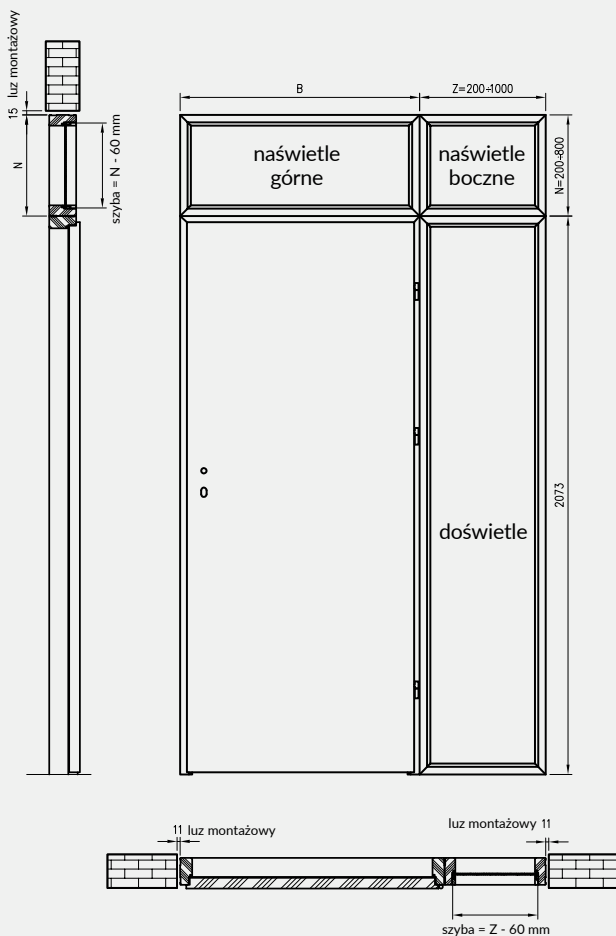

Rys. Przekrój naświetla / doświetla

Tabela wymiarów naświetli / doświetli

asortyment	wysokość całkowita	szerokość całkowita	długość obwodu
doświetle	2073 mm	Z	2*2073+2*Z
naświetle boczne	N	Z	2*N+2*Z
naświetle górne	N	B	2*N+2*B