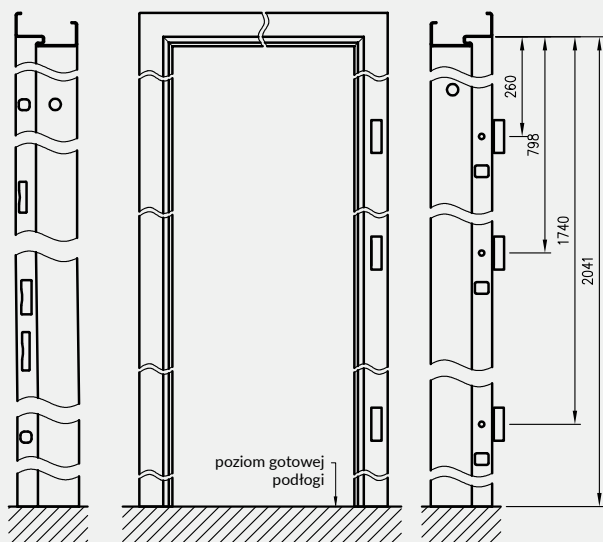

przekrój poprzeczny

przekrój poprzeczny alternatywny sposób montażu

poziom gotowej podłogi