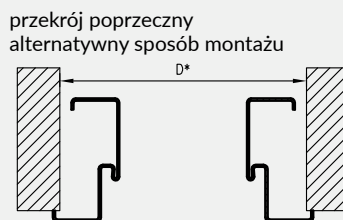

A	B	C	D	D*	F
„80”	800	827	870	917	887	897
„90”	900	927	970	1017	987	997
„100”	1000	1027	1070	1117	1087	1097

D, D* - wymagana szerokość otworu w murze
* opcjonalny sposób montażu ościeżnicy

Wymagana wysokość otworu w murze liczona od gotowej podłogi to 2086 mm lub 2071* mm w opcjonalnym sposobie montażu

** wysokość przejścia w świetle ościeżnicy wynosi 2027,5 mm