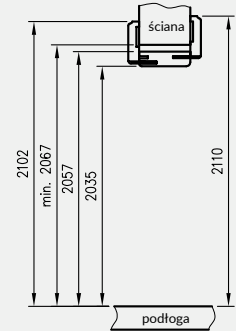

Przekrój pionowy tunelu regulowanego z ką. K63, N63 lub T63

Przekrój pionowy tunelu regulowanego z ką. T80