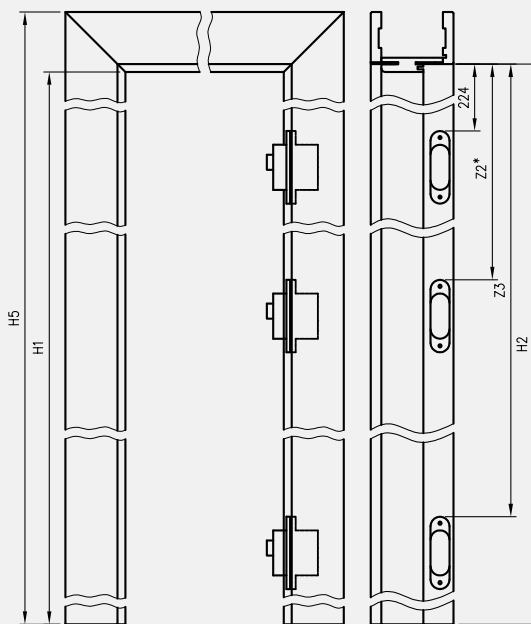

* jeśli występuje