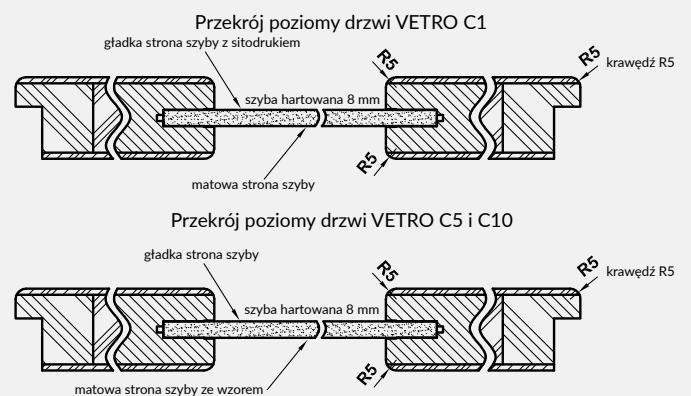

SKRZYDŁO PRZESUWNE

- » krawędź bez przylgi **rys. 2**
- » gniazdo pod zamek hakowy i/lub uchwyty

UWAGA: Skrzydła VETRO B o szerokości „70” nie pasują do systemu przesuwne z kasetą ościeżnicową PA.

UWAGA: Brak możliwości skracania skrzydeł. Do skrzydeł przylgowych VETRO należy stosować ościeżnice z 3 zawiasami. VETRO B – nie spełnia wymogów wentylacyjności.

rys. 1

krawędź R5

rys. 2

krawędź bez przylgi

VETRO C1 decormat orzech ciemny ryfla

Dekor
DRE-Cell

*** dekor tylko w ustawieniu poziomym

Szyby z kolekcji VETRO posiadają awers i rewers (ważne w zestawieniu obok siebie drzwi otwieranych odwrotnie). Przekroje poziome zamieszczone obok przedstawiają ułożenie szyby w wersji awers. Przy wyborze wersji rewers szyba jest obrócona o 180° wokół pionowej osi.