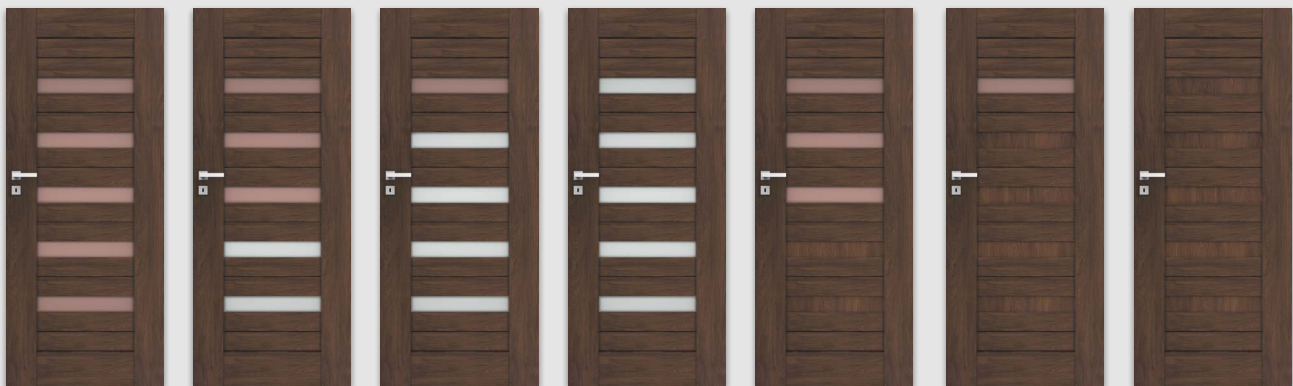

SKRZYDŁO PRZESUWNE

- » krawędź bez przylgi **rys. 2**
- » gniazdo pod zamek hakowy i/lub uchwyty

UWAGA: Możliwość wykonania dostawek przylgowych „40”
Do skrzydeł przylgowych FOSCA należy stosować ościeżnice z 3 zawiasami.

rys. 1

rys. 2

FOSCA 1-3
(płyцина HDF o gr. 4 mm oklejona srebrnym laminatem)

FOSCA 4-6
(płyцина HDF o gr. 4 mm w kolorze skrzydła)

FOSCA
(5 szyb)

FOSCA 1
(3 szyby, 2 płyciny HDF)

FOSCA 2
(1 szyba, 4 płyciny HDF)