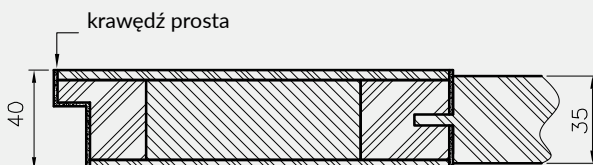

- MDF 35 mm w skrzydłach Nestor, Elsa, Lexa, Scala i Trevi

Przekrój poziomy drzwi
Auri, Emena, Verano, Piano, Premium,
Fosca, Sinco, Ena, Even, Triesta

Przekrój poziomy drzwi Elsa

Przekrój poziomy drzwi Tizano, Tixa