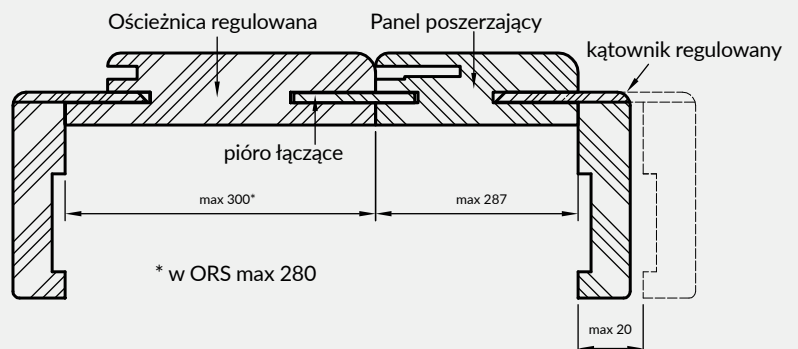

PANELE POSZERZAJĄCE

ZASTOSOWANIE

Panel poszerzający to składowa ozdobnej zabudowy przejścia w murze lub powiększenie możliwości instalowania ościeżnic przy grubych ścianach powyżej 320 mm. Panel jest poszerzeniem środkowych części ościeżnic regulowanych i tuneli regulowanych. Znajduje zastosowanie przy użyciu kątowników regulowanych, z wcześniej zamówionych ościeżnic lub tuneli z kątem łączenia 45°.

Panele poszerzające o zmiennych wysokościach występują tylko w grupie oklein Cell i CPL.

ZAWARTOŚĆ KOMPLETU

- » dwie belki pionowe
- » belka pozioma
- » trzy pióra łączące
- » akcesoria do łączenia belek