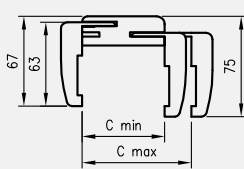

Przekrój TUN z ką. T80