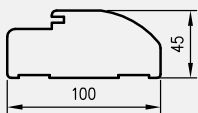

Ościeżnica prosta SOFT