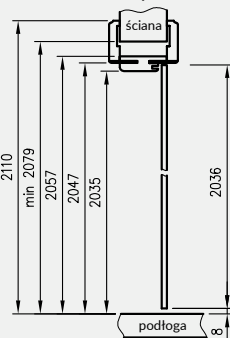

Przekrój pionowy drzwi szklanych ORC

wymagana wysokość otworu w murze 2073 mm (2079 mm dla drzwi szklanych)