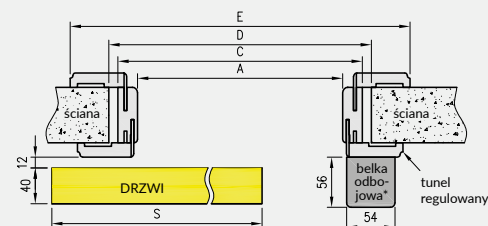

NT - przekrój poziomy (system lewy)

* nie występuje w systemie podwójnym

Uwaga: W systemach przesuwne podwójne maskownica jest łączona na długości z dwóch elementów.