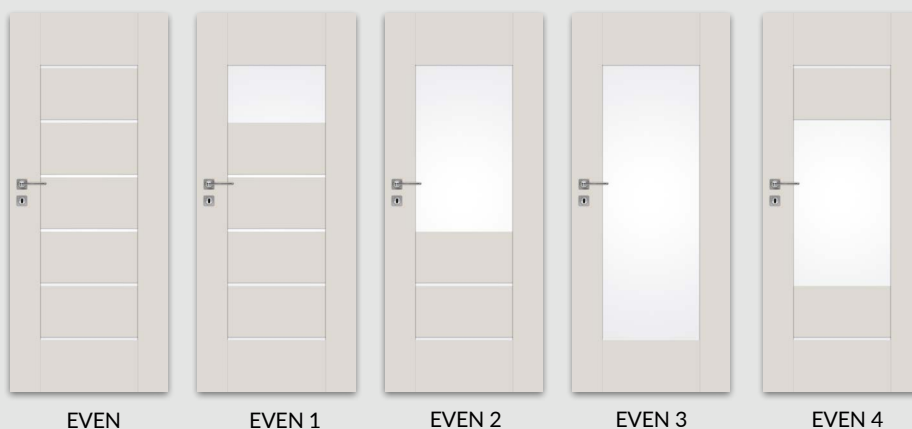

- » krawędź bez przylgi **rys. 2**
- » gniazda pod 2 zawiasy wpuszczane Estetic 80 (zawiasy stanowią wyposażenie ościeżnicy)
- » zamek magnetyczny na klucz zwykły, blokadę łazienkową, wkładkę patentową lub zamek oszczędnościowy

SKRZYDŁO PRZESUWNE

- » krawędź bez przylgi **rys. 2**
- » gniazdo pod zamek hakowy i/lub uchwyty

UWAGA: Do skrzydeł przylgowych EVEN należy stosować ościeżnice z 3 zawiasami.

rys. 1

rys. 2

Dla zapewnienia wysokiej jakości produktów malowanych, przed lakierowaniem zarówno skrzydła drzwiowe, jak i ościeżnice oklejone są specjalnym materiałem stanowiącym jednolity podkład.