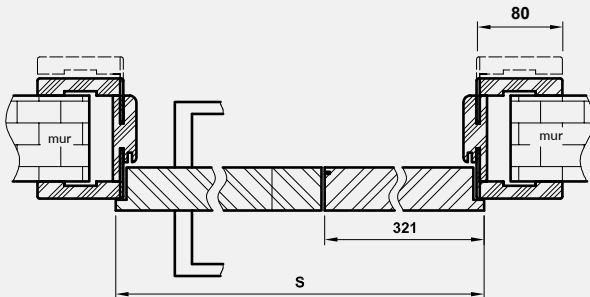

Tab. Wymiary

System drzwi składanych charakteryzuje się tym, że podczas otwierania drzwi, skrzydła składają się do pozycji równoległej względem siebie.

System drzwi składanych obejmuje:

- » skrzydło składające się z dwóch części połączonych ze sobą za pomocą 3 zawiasów wpuszczanych (ceny skrzydeł w tabeli na poprzedniej stronie)
- » ościeżnicę regulowaną do drzwi składanych (ceny w tabeli na dole strony)

W STANDARDZIE

- » rama z drewna iglastego
- » wypełnienie „plaster miodu”
- » krawędź prosta **rys. 1**
- » zamek zasuwkowy na klucz zwykły, blokadę łazienkową, wkładkę patentową lub zamek oszczędnościowy
- » 3 zawiasy wpuszczane ISTAR między częściami skrzydła

OPCJE ZA DOPŁATĄ

- » wypełnienie płytą wiórową otworowa 90 zł | 110,70 zł
- » skrzydła „90” i „100” 18 zł | 22,14 zł

Przekrój poprzeczny drzwi składanych w pozycji zamkniętej (drzwi prawe, drzwi lewe to lustrzane odbicie)