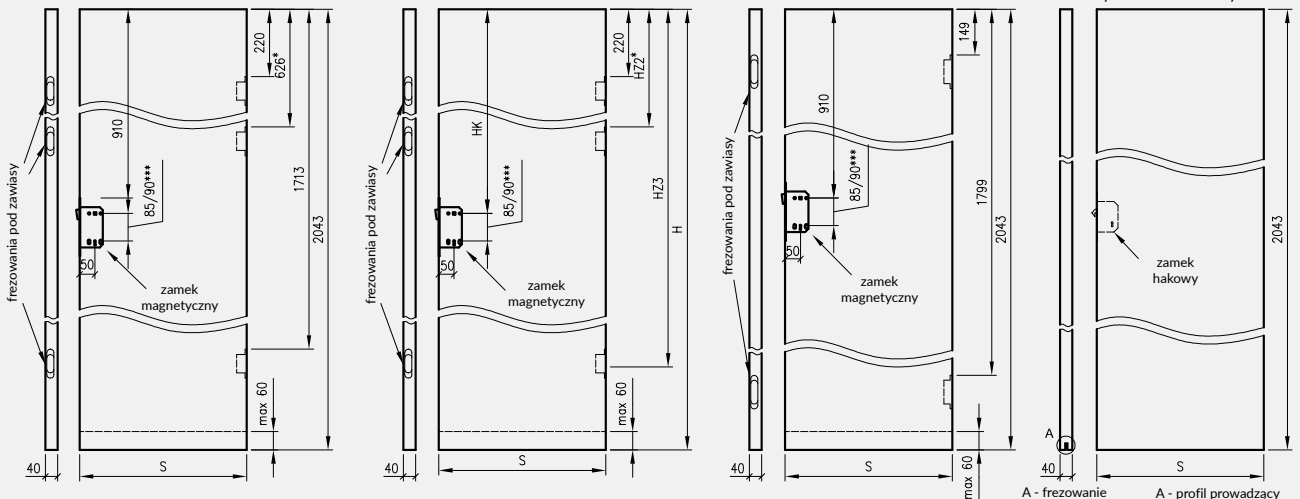

Skrzydła przesuwne do:

- kaset ościeżnicowych PA
- systemów SPAZIO CD
- systemów naściennych