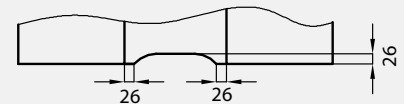

podcięcie w drzwiach Vetro B