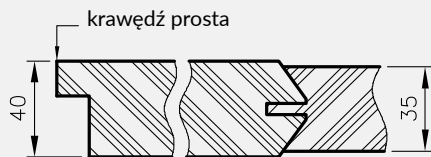

- MDF 35 mm w skrzydłach Nestor, Elsa, Lexa, Scala i Trevi

Przekrój poziomy drzwi
Auri, Emena, Verano, Piano, Premium,
Fosca, Sinco, Ena, Even, Triesta

Przekrój poziomy drzwi Elsa

Przekrój poziomy drzwi Tizano, Tixa