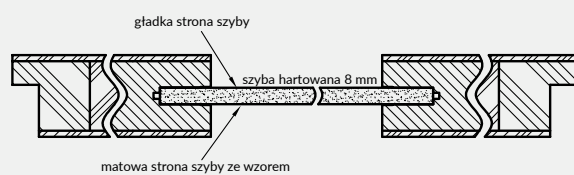

VETRO natura B15 - orzech ciemny

okleina naturalna

Przekrój poziomy drzwi B1-B4, B12-B15

Przekrój poziomy drzwi VETRO B5, B10-B11

Szyby z kolekcji VETRO posiadają awers i rewers (ważne w zestawieniu obok siebie drzwi otwieranych odwrotnie). Przekroje poziome zamieszczone obok przedstawiają ułożenie szyby w wersji awers. Przy wyborze wersji rewers szyba jest obrócona o 180° wokół pionowej osi.