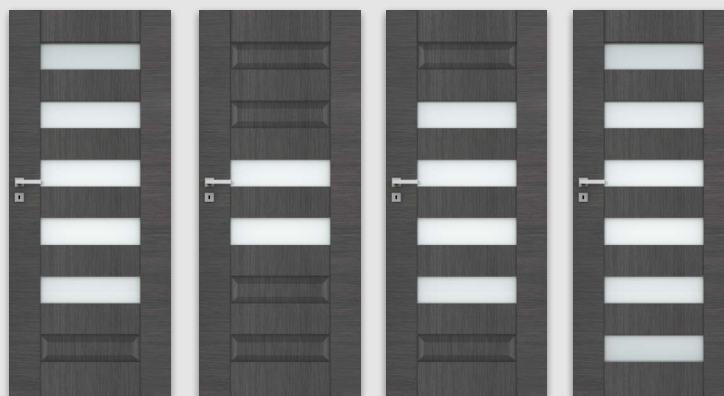

SCALA A

SCALA A1

SCALA A2

SCALA A3

SCALA A4