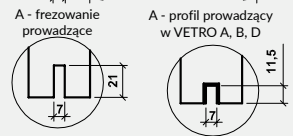

Skrzydła Sara Eco bezprzylgowe

Skrzydła przesuwne do:

- kaset ościeżnicowych PA
- systemów SPAZIO CD
- systemów naściennych

* jeśli występuje

** rozstaw w zamku magnetycznym: 85 mm - w zamku na wkładkę bębnową lub 90 mm - w zamkach na klucz zwykły i WC