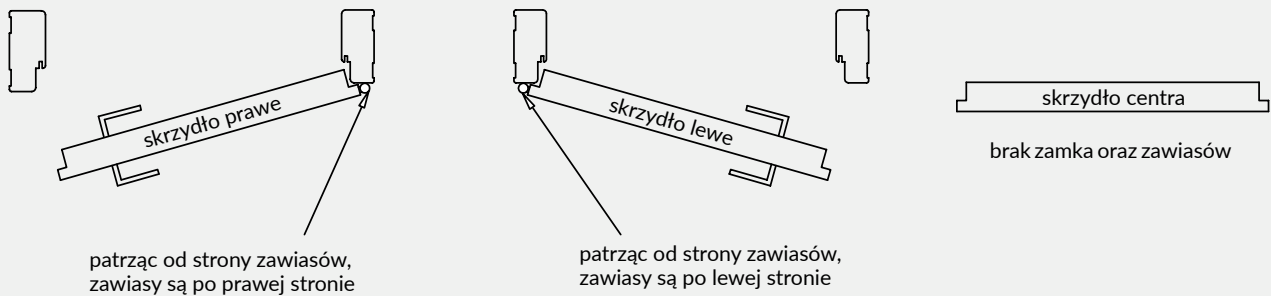

INFORMACJE TECHNICZNE

SKRZYDŁA PRZYLGOWE POJEDYNCZE

Oferujemy skrzydła: prawe, lewe oraz centra

SKRZYDŁA PRZYLGOWE PODWÓJNE

Oferujemy skrzydła podwójne: prawe - wówczas prawe skrzydło jest czynnym a lewe biernym oraz skrzydła podwójne lewe - wówczas lewe skrzydło jest czynnym a prawe biernym.

Skrzydło czynne posiada przylgę oraz zamek w standardzie. Dla drzwi dwuskrzydłowych krawędź od strony umieszczenia zamka skrzydła czynnego i biernego od strony umieszczenia zaczepu jest zawsze krawędzią prostą.

Natomiast skrzydło bierne posiada „kontrprzylgę” oraz w standardzie blachę zaczepową i „kantrygiel” (A)