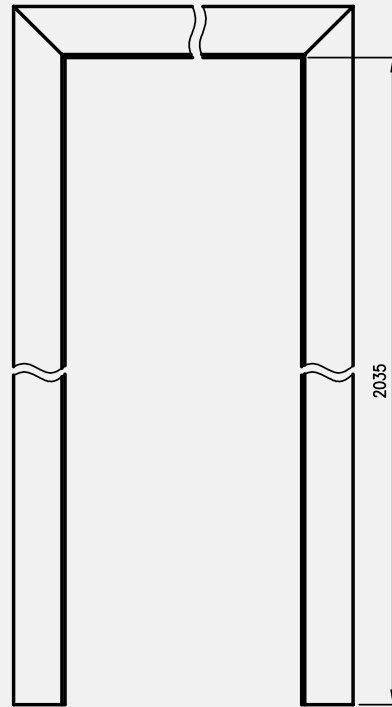

TUNEL REGULOWANY

Z KĄTOWNIKIEM K63, N63, T63, T80

Tunel regulowany to ozdobna zabudowa przejścia w murze. Może być stosowany jako samodzielne rozwiązanie lub jako integralna część systemu przesuwnego naściennego NT.

Tunel regulowany jest produktem wizualnie zbliżonym do ościeżnicy regulowanej, z kilkoma różnicami:

- » brak możliwości zamontowania zawiasów
- » brak blachy zaczepowej
- » brak frezowania pod uszczelkę różna wysokość i rozpiętość kątowników przednich i tylnych (wartość E i F w tabelach)

UWAGA: Dla zapewnienia wysokiej jakości tuneli malowanych, przed lakierowaniem są one oklejone specjalnym materiałem stanowiącym jednolity podkład.