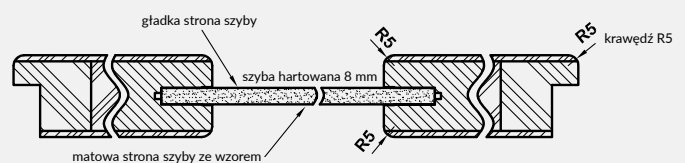

Przekrój poziomy drzwi VETRO B5, B10-B11

MODEL

VETRO B1-B5, B10-B15

Dekor DRE-Cell i Dekor 3D

505 zł netto | 621,15 zł brutto