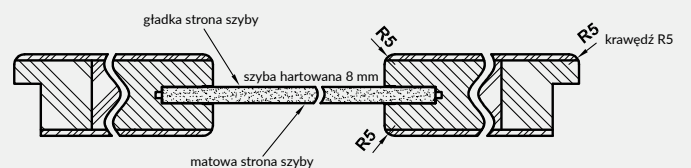

UWAGA: W kolorze biela mat skrzydła dostępne również w wersji bezprzylgowej rozwiernej.

Szyby z kolekcji VETRO posiadają awers i rewers (ważne w zestawieniu obok siebie drzwi otwieranych odwrotnie). Przekrój poziomy zamieszczony poniżej przedstawia ułożenie szyby w wersji awers. Przy wyborze wersji rewers szyba jest obrócona o 180° wokół pionowej osi.

Przekrój ramiaka skrzydła bezprzylgowego

A - krawędzie fazowane

Przekrój poziomy drzwi VETRO D1

MODEL
VETRO D1

Dekor DRE-Cell i 3D
484 zł netto | 595,32 zł brutto

W STANDARDZIE

- » rama z płyty MDF wzmocniona sklejką: element wąski o stałej szerokości, element szeroki o zmiennej szerokości
- » wypełnienie płyta wiórowa otworowa
- » szyba hartowana gr. 8 mm o stałej szerokości (niezależnie od szerokości skrzydła)