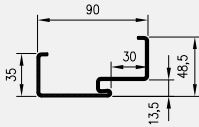

Profil ościeżnicy stalowej