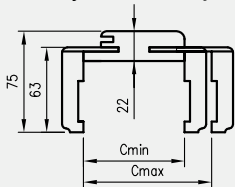

OŚCIEŻNICE REGULOWANE

Z KĄTOWNIKIEM K63 I N63

KONSTRUKCJA

Ościeżnica regulowana jest wykonana z wysokogatunkowej płyty drewnopochodnej MDF. Od strony ekspozycyjnej pokryta jest w całości drewnopodobną folią dekoracyjną DRE-Cell Decor, folią 3D, folią Finish, malowane** - w konfiguracji z kątownikiem K63 lub okleiną naturalną w konfiguracji z kątownikiem N63. Jej konstrukcja pozwala na zastosowanie do ścian o grubości od 75 - 320 mm oraz na regulację +20 mm.

** Dla zapewnienia wysokiej jakości ościeżnic malowanych, przed lakierowaniem są one oklejone specjalnym materiałem stanowiącym jednolity podkład.

ZASTOSOWANIE

Ościeżnica regulowana ma zastosowanie do:

- » drzwi wewnętrznych przylgowych (do wszystkich kolekcji ramowych oraz płytowych o szerokości „90” i szerszych, ościeżnica powinna posiadać 3 zawiasy ø 13,5 mm).
- » drzwi wejściowych ENTER (zawiera 3 zawiasy ø 13, 5 mm, dodatkowy zaczep - dopłata 20 zł netto)
- » drzwi szklanych („ORC” wyposażone w 2 zawiasy ø 15 mm, specjalny zaczep i uszczelkę).

ZAWARTOŚĆ KOMPLETU

Belka główna (element poziomy i dwa pionowe wraz z elementami maskującymi), uszczelka drzwiowa, zestaw zawiasów, komplet elementów przeznaczonych do zmontowania ościeżnicy wg dołączonej instrukcji. Ościeżnice pakowane są w opakowania kartonowe.

Przekrój OR/ORC z ką. K63

Przekrój OR/ORC Natura z ką. N63

Przekrój pionowy drzwi przylgowych OR

Przekrój pionowy drzwi szklanych ORC

wymagana wysokość otworu w murze 2073 mm (2079 mm dla drzwi szklanych)

* jeśli występuje trzeci zawias

Przekrój poziomy OR/ORC

D - wymagana szerokość otworu w murze

CENY OŚCIEŻNIC REGULOWANYCH Z KĄTOWNIKIEM K63 I N63