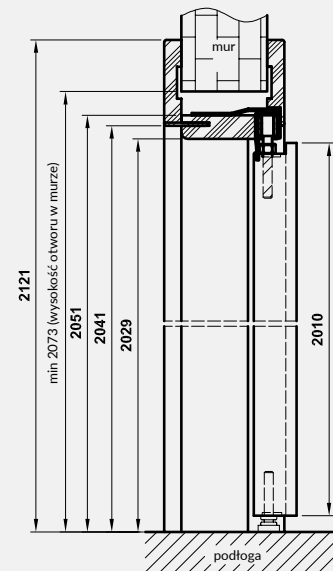

Przekrój pionowy