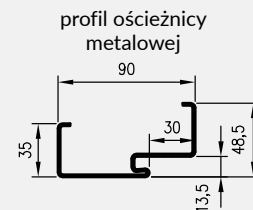

Po jednej stronie ościeżnicy wykonane są 4 wycięcia pod zapadkę i zasuwki drzwi wejściowych DRE, a po przeciwnej stronie 3 gniazda pod zawiasy oraz bolce antywyważeniowe.

SOLID RC2

zawias trójdzielny E878