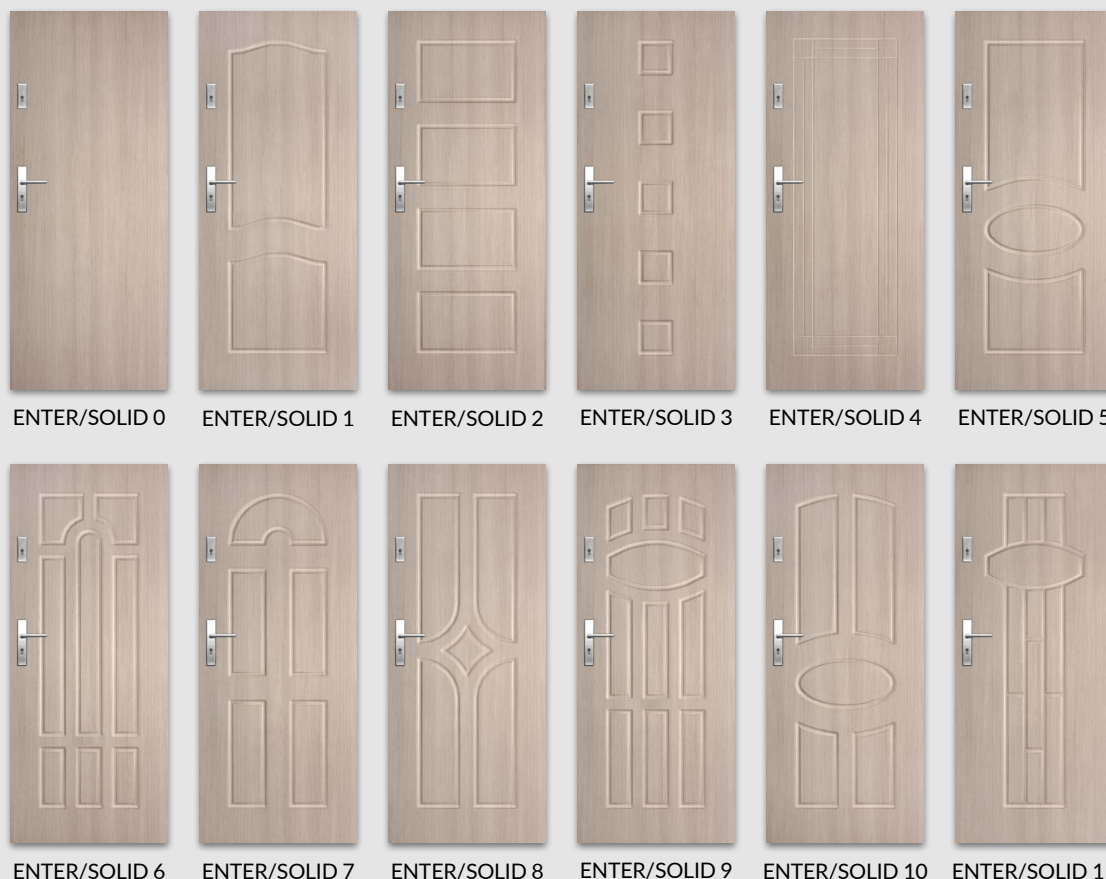

SKRZYDŁO PRZYLGOWE ENTER:

- » zamek zasuwkowy dolny na wkładkę patentową
- » zamek zasuwkowy górny na wkładkę patentową

SKRZYDŁO PRZYLGOWE SOLID

- » zamek listwowy wielopunktowy klasy „C”
- » zawiasy wzmocnione ryglami antywyważeniowymi

ZASTOSOWANIE

Drzwi ENTER i SOLID mają zastosowanie jako drzwi wewnętrzne wejściowe w budownictwie mieszkaniowym i użyteczności publicznej.

KONSTRUKCJA

Rama skrzydła wykonana z płyty MDF dodatkowo wzmocniona dwoma płaskownikami stalowymi. Wypełnienie - płyta wiórowa otworowa. Drzwi mają podwyższoną izolacyjność akustyczną (Rw=32dB). Płyta zewnętrzna HDF uszlachetniona okleiną DRE-Cell Decor - wykończenie płaskie bądź z frezem dekoracyjnym.

Dla modeli Enter/Solid 0 dostępny również laminat CPL 0,7-0,8 mm - w celu złożenia zamówienia prosimy o kontakt z Działem Obsługi Klienta.

UWAGA: Model ENTER 0 i SOLID 0 - skrzydła w laminatach CPL w standardzie z krawędzią z promieniem R 2,5 mm. Za dopłatą możliwość wyboru krawędzi prostej z obrzeżem gr. 1,5 mm.

Zalecamy do skrzydeł kolekcji ENTER/SOLID ościeżnicę prostą ENTER/SOLID lub ościeżnicę metalową.

* klamka i szyld górny METRO, zestaw wkładek systemu jednego klucza