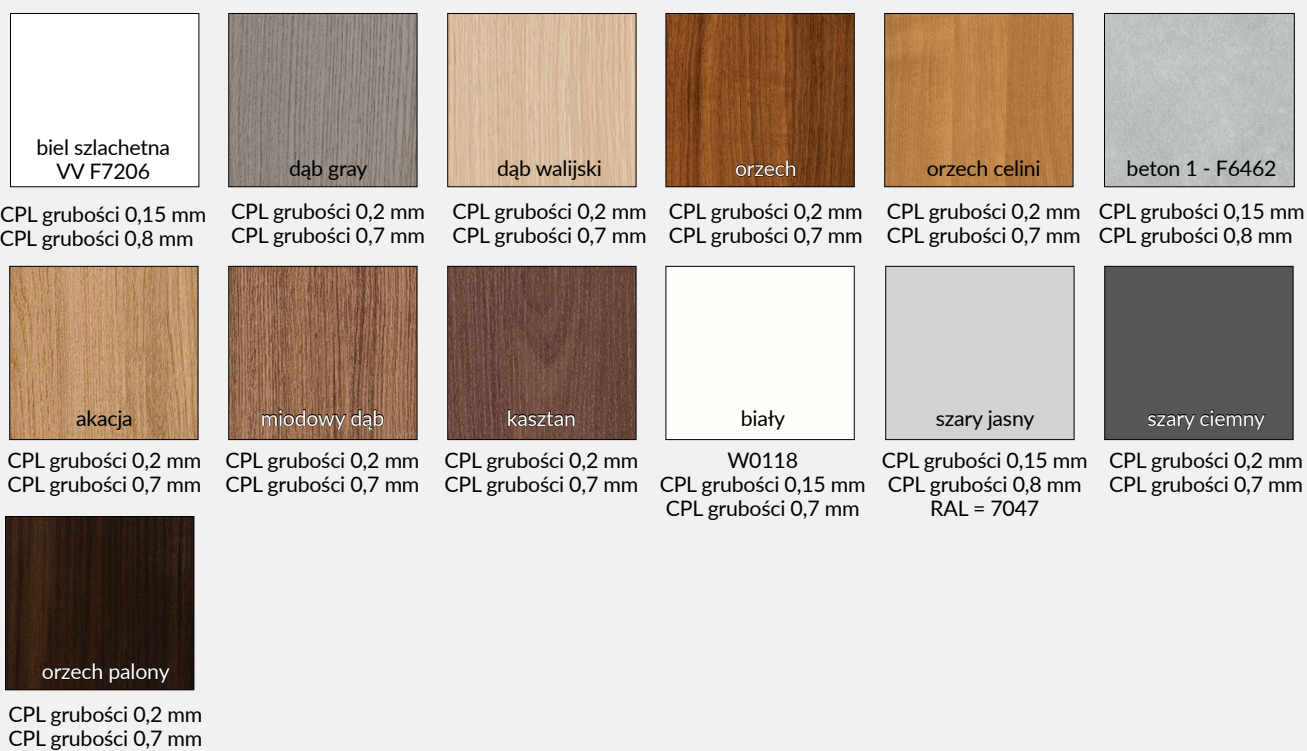

DEKORY

*** Dekory tylko w ułożeniu poziomym.