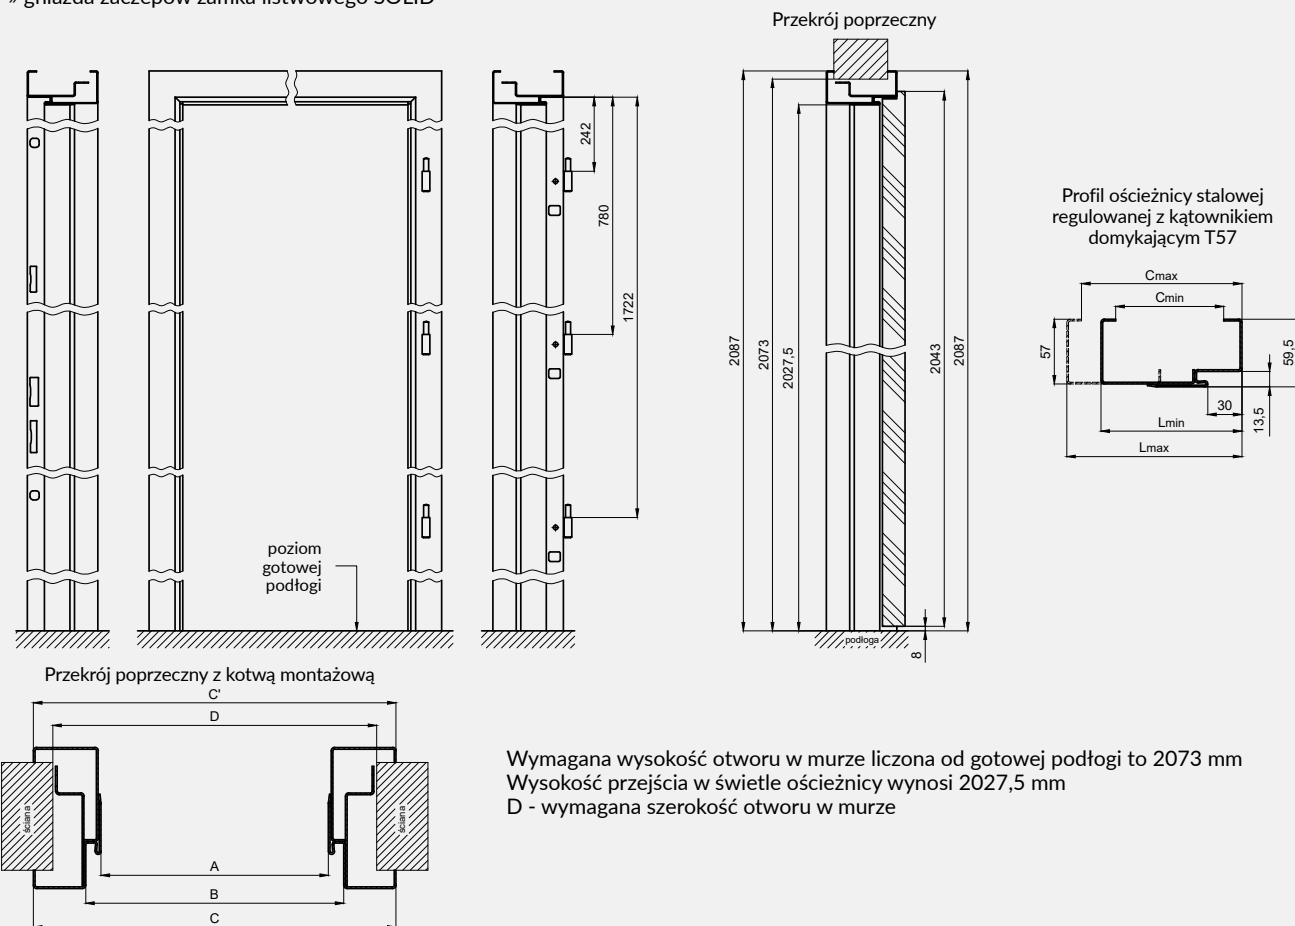

OŚCIEŻNICA REGULOWANA STALOWA

KONSTRUKCJA

Ościeżnica regulowana stalowa wykonana jest z blachy stalowej niskowęglowej o grubości 1,5mm. Stojaki z nadprożem połączone na stałe metodą spawania. Lakierowana proszkowo w dostępnych kolorach z palety RAL: 9003-biały, 8017-brąz, 1001-beż, 7047-szary jasny, 7024-szary ciemny w dwóch stopniach połysku (mat/drobna struktura, półpołysk/gładka). Zarówno zewnętrzna jak i wewnętrzna strona ościeżnicy zabezpieczone są lakierową organiczną powłoką ochronną. Po jednej stronie ościeżnicy wykonane są 4 wycięcia pod zapadkę i zasuwki drzwi wejściowych DRE, a po przeciwnej stronie 3 gniazda pod zawiasy oraz bolce antywyważeniowe.

ZASTOSOWANIE

Ościeżnica regulowana stalowa ma zastosowanie do drzwi wewnętrznych wejściowych ENTER i SOLID.

W STANDARDZIE

- » gniazda na 3 zawiasy
- » dodatkowe gniazda na bolce antywyważeniowe
- » gniazda zaczepów zamka listwowego SOLID

	A	B	C	D
„80”	800	827	919	890
„90”	900	927	1019	990
„100”	1000	1027	1119	1090

grubość muru		szerokość profilu ościeżnicowego	
Cmin	Cmax	Lmin	Lmax
95	125	124	154
125	155	154	184
155	185	184	214
185	215	214	244
215	245	244	274
245	275	274	304
275	305	304	334

Ceny ościeżnicy regulowanej stalowej

grubość muru		szerokość 80-90		szerokość 100	
Cmin	Cmax	netto	brutto	netto	brutto
95	125	434,00 zł	533,82 zł	494,00 zł	593,82 zł
125	155	460,00 zł	565,80 zł	520,00 zł	625,80 zł
155	185	485,00 zł	596,55 zł	545,00 zł	656,55 zł
185	215	535,00 zł	658,05 zł	595,00 zł	718,05 zł
215	245	560,00 zł	688,80 zł	620,00 zł	748,80 zł
245	275	585,00 zł	719,55 zł	645,00 zł	779,55 zł
275	305	610,00 zł	750,30 zł	670,00 zł	810,30 zł