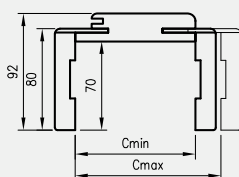

Przekrój OR z ką. T80