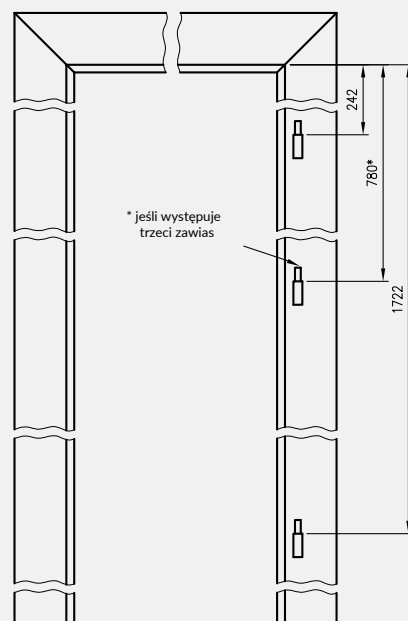

OŚCIEŻNICE REGULOWANE

Z KĄTOWNIKIEM T80 LUB T63

KONSTRUKCJA

Ościeżnica regulowana z kątownikiem T80 lub T63 wyposażona jest w kątowniki z małymi promieniami zaokrąglenia profilu poprzecznego. Wykonana jest z wysokogatunkowej płyty drewnopochodnej MDF. Od strony ekspozycyjnej pokryta jest w całości drewnopodobną folią dekoracyjną DRE-Cell Decor, folią 3D, laminatem CPL gr. 0,15 - 0,2 mm, okleiną naturalną (tylko kątownik T80) lub jest malowana **. Jej konstrukcja pozwala na zastosowanie do ścian o grubości od 75 - 320 mm oraz na regulację +20 mm.

** Dla zapewnienia wysokiej jakości ościeżnic malowanych, przed lakierowaniem są one oklejone specjalnym materiałem stanowiącym jednolity podkład.

ZASTOSOWANIE

Ościeżnica może być zastosowana do drzwi wewnętrznych lokalowych - przylgowych oraz do drzwi szklanych (ORC).

ZAWARTOŚĆ KOMPLETU

Belka główna (element poziomy i dwa pionowe wraz z elementami maskującymi), uszczelka drzwiowa, zestaw zawiasów, komplet elementów przeznaczonych do zmontowania ościeżnicy wg dołączonej instrukcji. Ościeżnice pakowane są w opakowania kartonowe. Wszystkie ościeżnice do kolekcji drzwi ramowych oraz ościeżnice 90 i szersze powinny być wyposażone w 3 zawiasy. Ościeżnice do drzwi szklanych wyposażone są w 2 zawiasy $\varnothing$ 15 mm, specjalny zaczepek i uszczelkę.