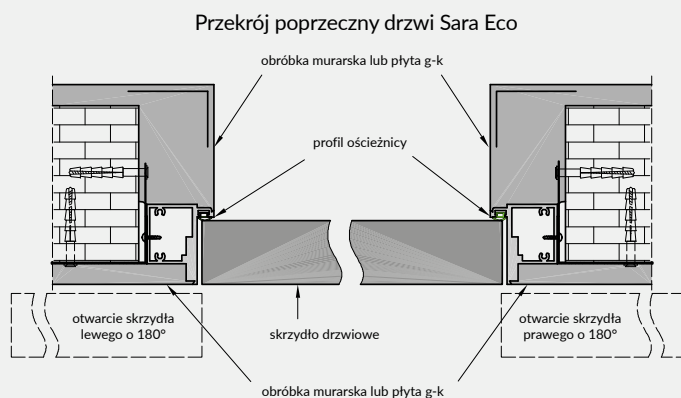

Cena ościeżnicy zawiera również 2 zawiasy wpuszczane.

Przekrój poprzeczny drzwi Sara Eco (montaż w ścianie G-K)

Przekrój pionowy drzwi Sara Eco

Profil ościeżnicy z uszczelką

Tab. Wymiary drzwi Sara Eco

	S	A	B	C	D
„60”	644	629	650	714	724
„70”	744	729	750	814	824
„80”	844	829	850	914	924
„90”	944	929	950	1014	1024
„100”	1044	1029	1050	1114	1124