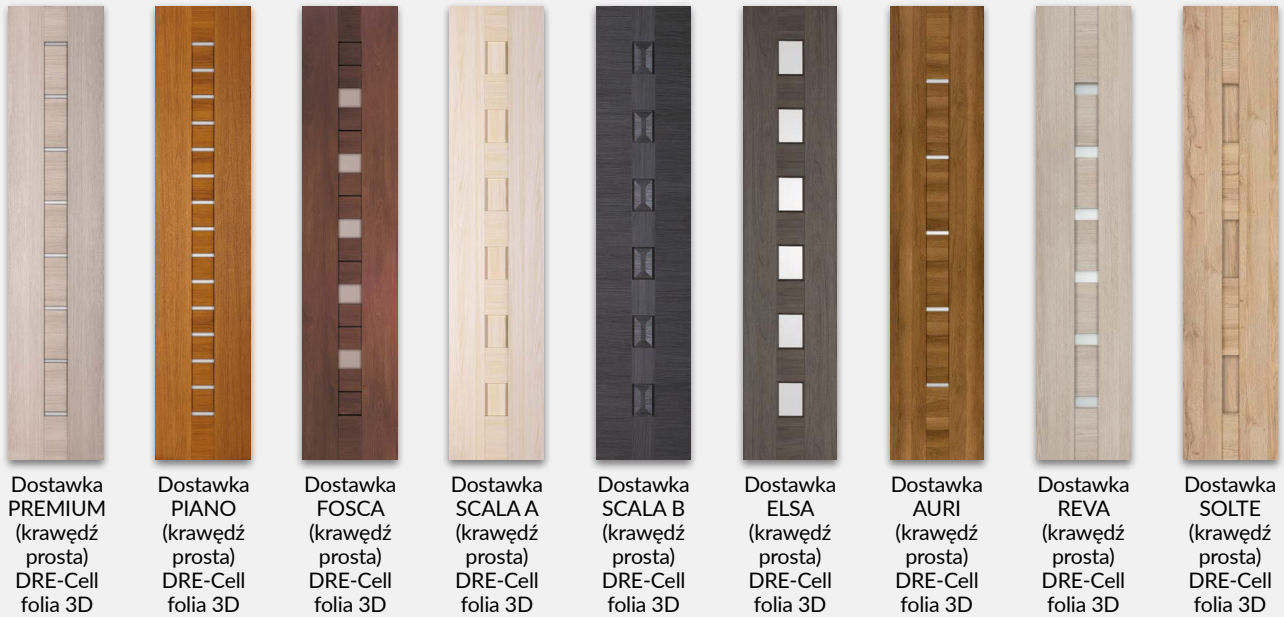

Przekrój poprzeczny drzwi Sara Eco

Przekrój pionowy drzwi Sara Eco

Przekrój poprzeczny drzwi Sara Eco (montaż w ścianie G-K)

Tab. Wymiary drzwi Sara Eco

	S	A	B	C	D
„60”	644	629	650	714	724
„70”	744	729	750	814	824
„80”	844	829	850	914	924
„90”	944	929	950	1014	1024
„100”	1044	1029	1050	1114	1124

Profil ościeżnicy z uszczelką

*** dekor tylko w usłojeniu poziomym

W STANDARDZIE

- » ramiaki z płyty MDF
- » szyba gr. 4 mm: MAT DRE, decormat brąz, decormat grafit lub przezroczysta
- » 3 zawiasy wkręcane koloru srebrnego
- » blacha zaczepowa oraz dwa kantrygle
- » krawędź prosta **rys. 1**