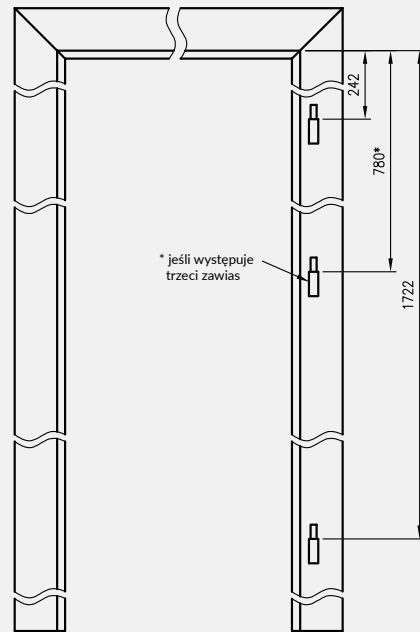

* jeśli występuje trzeci zawias

Przekrój poziomy OR/ORC