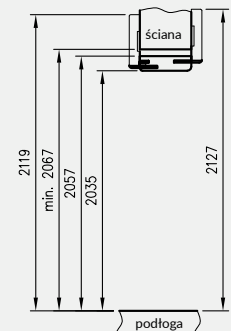

wymagana wysokość otworu w murze 2067 mm

Tunel regulowany pojedynczy

symbol	60	70	80	90	100
A	600	700	800	900	1000
C	644	744	844	944	1044
D	664	764	864	964	1064
E	750	850	950	1050	1150
E*	784	884	984	1084	1184
F	734	834	934	1034	1134
F*	768	868	968	1068	1168

Tunel regulowany podwójny

symbol	120	140	160	180	200
A	1200	1400	1600	1800	2000
C	1244	1444	1644	1844	2044
D	1264	1464	1664	1864	2064
E	1350	1550	1750	1950	2150
E*	1384	1584	1784	1984	2184
F	1334	1534	1734	1934	2134
F*	1368	1568	1768	1968	2168