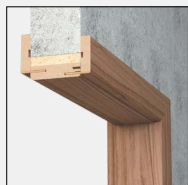

Przekrój TUN z ką. T63