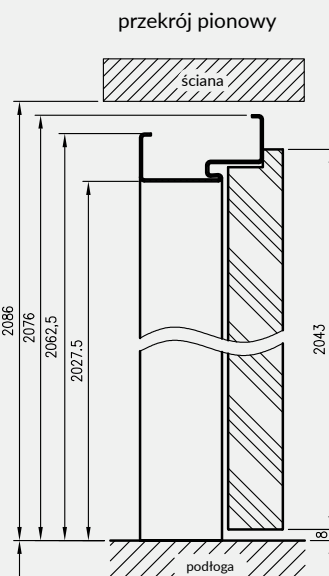

przekrój poprzeczny alternatywny sposób montażu

przekrój pionowy