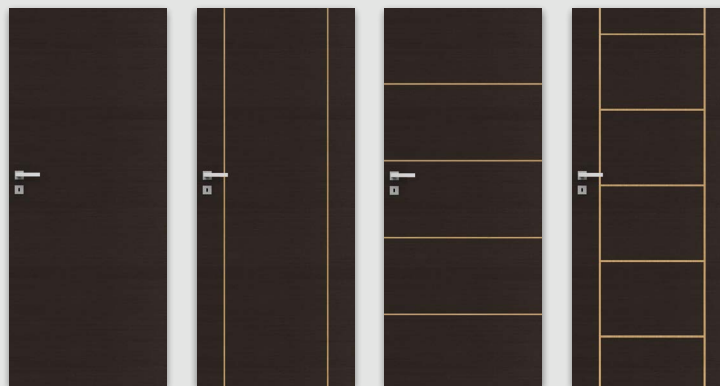

OPCJE BEZ DOPŁATY

- » szyby żaluzja lub decormat brąz
- » otwory pod tuleje wentylacyjne
- » trzeci zawias do skrzydła przylgowego

OPCJE ZA DOPŁATĄ

- » skrzydła „90” i „100” 40 zł | 49,20 zł
- » podcięcie wentylacyjne 20 zł | 24,60 zł
- » kratka wentylacyjna tworzywowa 20 zł | 24,60 zł
- » kratka wentylacyjna aluminiowa 90 zł | 110,70 zł
- » skrzydło bezprzylgowe rozwierne 55 zł | 67,65 zł
- » listwa przymykowa drzwi dwuskrzydłowych bezprzylgowych 29 zł | 35,67 zł
- » drzwi dwuskrzydłowe cena skrzydła x 2
- » **UWAGA:** trzeci zawias Estetic 80 do drzwi bezprzylgowych (dopłata doliczana jest do ceny ościeżnicy) 90 zł | 110,70 zł

SKRZYDŁO PRZYLGOWE

- » krawędź prosta, ramka przyszybowa zaokrąglona **rys. 1**
- » 2 zawiasy wkręcane koloru srebrnego
- » zamek zasuwkowy na klucz zwykły, blokadę łazienkową, wkładkę patentową lub zamek oszczędnościowy

SKRZYDŁO BEZPRZYLGOWE ROZWIERNIE (dopłata 55 zł netto)

- » krawędź bez przylgi, ramka przyszybowa zaokrąglona **rys. 2**
- » gniazda pod 2 zawiasy wpuszczane Estetic 80 (zawiasy stanowią wyposażenie ościeżnicy)
- » zamek magnetyczny na klucz zwykły, blokadę łazienkową, wkładkę patentową lub zamek oszczędnościowy

SKRZYDŁO PRZESUWNE

- » krawędź bez przylgi, ramka przyszybowa zaokrąglona **rys. 2**
- » gniazdo pod zamek hakowy i/lub uchwyty

GALERIA natura 02

GALERIA natura 10

GALERIA natura 20

GALERIA natura 50

okleina naturalna