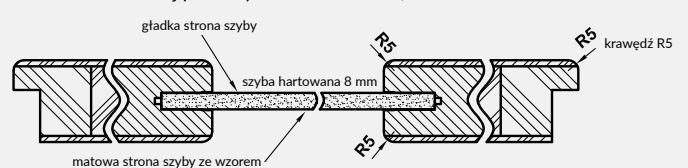

Przekrój poziomy drzwi VETRO A5, A10-A11

MODEL

VETRO A1-A5, A10-A15

Dekor DRE-Cell i Dekor 3D

649 zł netto | 798,27 zł brutto