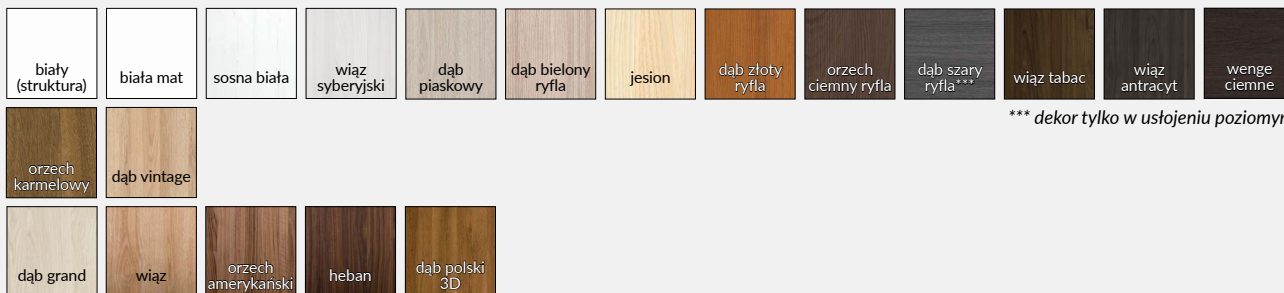

Dekor DRE-Cell

MODEL

ENA, ENA 1-5

Dekor DRE-Cell i 3D

536 zł netto | 659,28 zł brutto