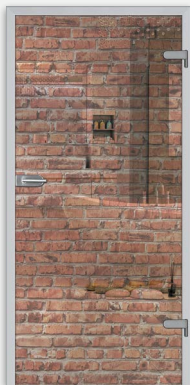

GOSSA 1
przeźroczysta