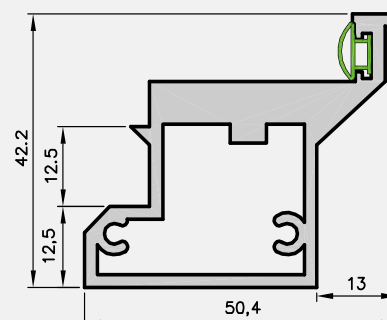

Profil ościeżnicy z uszczelką