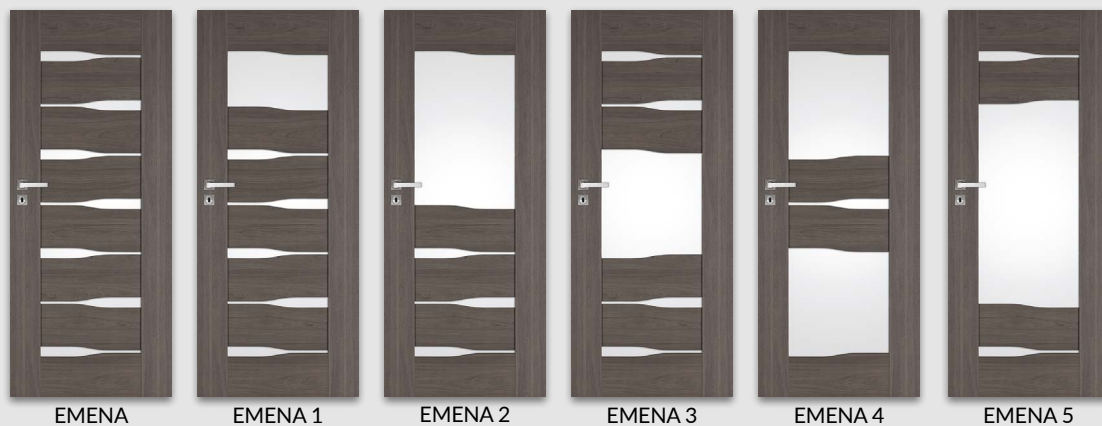

W STANDARDZIE

- » ramiaki z płyty MDF
- » szyba MAT DRE gr. 4 mm

OPCJE BEZ DOPŁATY

- » szyby DECORMAT BRĄZ, DECORMAT GRAFIT i szyba przezroczysta
- » otwory pod tuleje wentylacyjne

SKRZYDŁO PRZYLGOWE

- » krawędź prosta **rys. 1**
- » 3 zawiasy wkręcane koloru srebrnego
- » zamek zasuwkowy na klucz zwykły, blokadę łazienkową, wkładkę patentową lub zamek oszczędnościowy

SKRZYDŁO BEZPRZYLGOWE ROZWIERNIE (dopłata 55 zł netto)

- » krawędź bez przylgi **rys. 2**
- » gniazda pod 2 zawiasy wpuszczane Estetic 80 (zawiasy stanowią wyposażenie ościeżnicy)
- » zamek magnetyczny na klucz zwykły, blokadę łazienkową, wkładkę patentową lub zamek oszczędnościowy

SKRZYDŁO PRZESUWNE

- » krawędź bez przylgi **rys. 2**
- » gniazdo pod zamek hakowy i/lub uchwyty

UWAGA: Do skrzydeł przylgowych EMENA należy stosować ościeżnice z 3 zawiasami. Drzwi lewe są lustrzanym odbiciem drzwi prawych.

OPCJE ZA DOPŁATĄ

» tuleje wentylacyjne stalowe	1 szt. 33 zł	| 40,59 zł
» tuleje wentylacyjne tworzywowe	1 szt. 4 zł	| 4,92 zł
» skrzydła bezprzylgowe rozwierne	55 zł	| 67,65 zł
» skrzydła „90” i „100”	18 zł	| 22,14 zł
» podcięcie wentylacyjne	20 zł	| 24,60 zł
» listwa przymykowa drzwi dwuskrzydłowych bezprzylgowych	16 zł	| 19,68 zł
» drzwi dwuskrzydłowe	cena skrzydła x2	
» UWAGA: trzeci zawias Estetic 80 do drzwi bezprzylgowych (dopłata doliczana jest do ceny ościeżnicy)	90 zł	| 110,70 zł