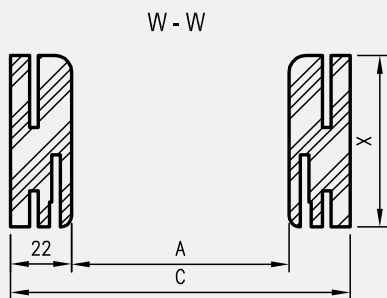

PANELE POSZERZAJĄCE

ZASTOSOWANIE

Panel poszerzający to składowa ozdobnej zabudowy przejścia w murze lub powiększenie możliwości instalowania ościeżnic przy grubych ścianach powyżej 320 mm. Panel jest poszerzeniem środkowych części ościeżnic regulowanych i tuneli regulowanych. Znajduje zastosowanie przy użyciu kątowników regulowanych, z wcześniej zamówionych ościeżnic lub tuneli z kątem łączenia 45°.

Panele poszerzające o zmiennych wysokościach występują tylko w grupie oklein Cell i CPL.

ZAWARTOŚĆ KOMPLETU

- » dwie belki pionowe
- » belka pozioma
- » trzy pióra łączące
- » akcesoria do łączenia belek