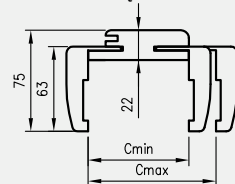

Przekrój OR/ORC Natura z ką. N63