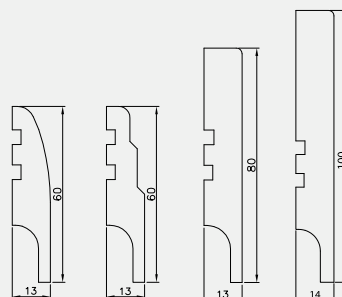

Model	dekory	cena netto	cena brutto
LPP1W, LPP2W, LPP3W	Cell, 3D	20 zł	24,60 zł
LPP4W biała mat, biały	Cell	30 zł	36,90 zł

cena za 1 szt.

LPP2W LPP3W LPP1W LPP4W

Listwa LPP4W długości 2,40 mb na płycie odpornej na wilgoć. Występuje w kolorach: biała mat, biały.