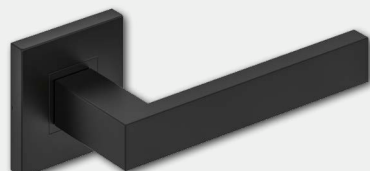

szyld łazienkowy
31 zł | 38,13 zł

klamka TOPAZ - stal nierdzewna, czarny mat
76 zł | 93,48 zł

szyld na klucz
30 zł | 36,90 zł

szyld na patent
30 zł | 36,90 zł

szyld łazienkowy
58 zł | 71,34 zł

klamka ONYX M - stal nierdzewna
54 zł | 66,42 zł