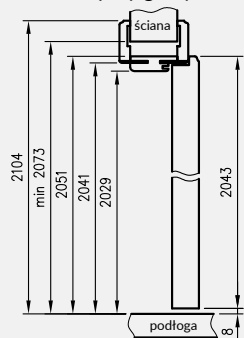

Przekrój pionowy drzwi przylgowych OR