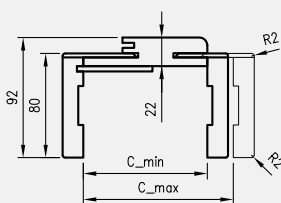

ZAWARTOŚĆ KOMPLETU

Belka główna (element poziomy i dwa pionowe) wraz z szerokim kątownikiem (80 mm) o małych promieniach zaokrąglenia profilu przekroju poprzecznego (R2), uszczelka drzwiowa, zestaw zawiasów, komplet elementów przeznaczonych do zmontowania ościeżnicy wg dotychczasowej instrukcji. Ościeżnice pakowane są w opakowania kartonowe.

Przekrój ORB 095-300