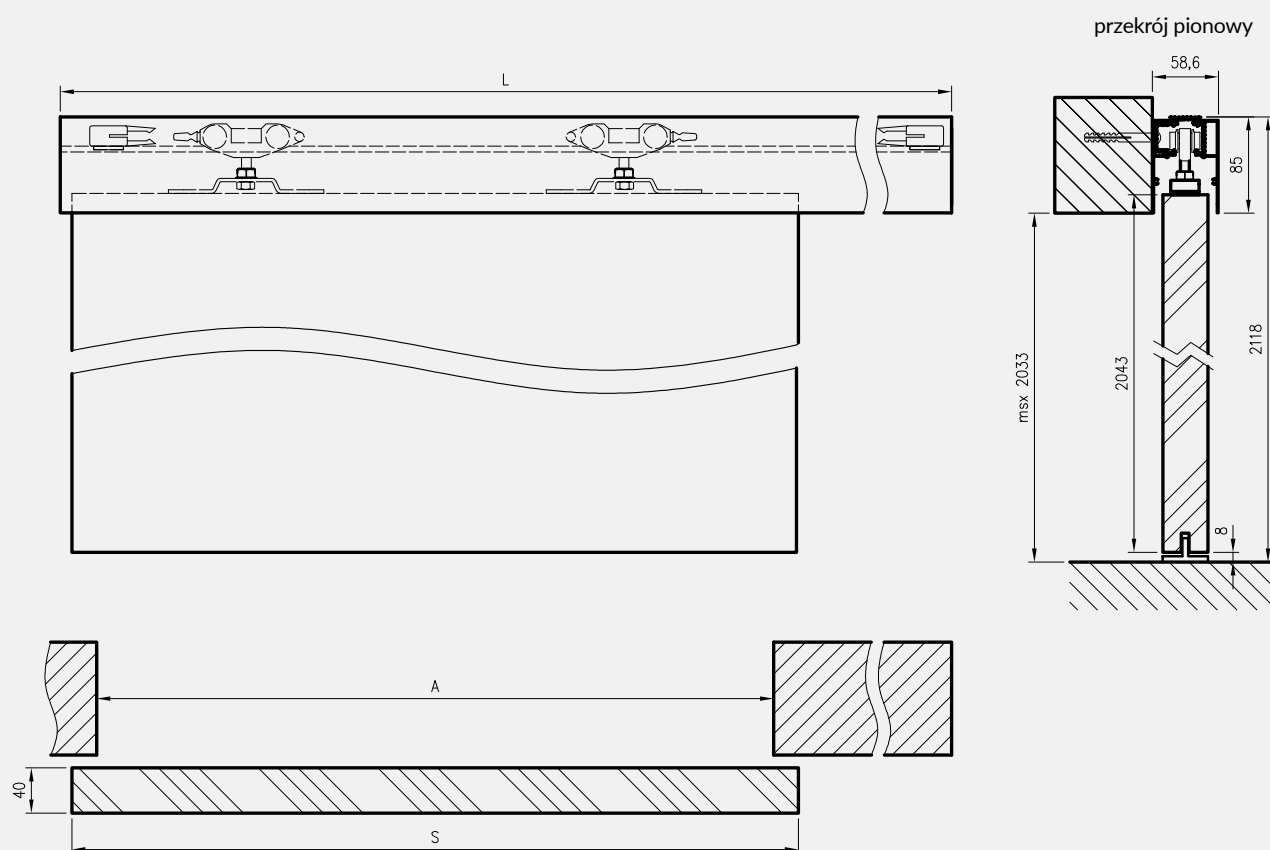

SYSTEM PRZESUWNY NAŚCIENNY SPAZIO CD

SKRZYDŁA DRZWIOWE PRZESUWNE
wewnętrzne wewnętrzlokalowe

SPAZIO CD

System przesuwny ścienny z anodowaną prowadnicą i blendą prostokątną. Przeznaczony do skrzydeł płytowych i ramowych. Jest to rozwiązanie przeznaczone do obrobionego na gotowo ościeża.

W SKŁAD ZESTAWU WCHODZI:

- » prowadnica wraz z zaślepkami bocznymi
- » wózki jezdne systemu
- » uchwyty montażowe skrzydła drewnianego
- » prowadnik dolny
- » zestaw montażowy (śruby, wkręty)

Do skompletowania systemu należy dokupić skrzydło przesuwne z naszej szerokiej oferty w wersji z uchwytem. Uchwyt należy dokupić oddzielnie (informacje str. 107).

	A	S	L
„60”	600	644	1300
„70”	700	744	1500
„80”	800	844	1700
„90”	900	944	1900
„100”	1000	1044	2100

A - szerokość otworu w murze
S - szerokość skrzydła
L - długość prowadnicy