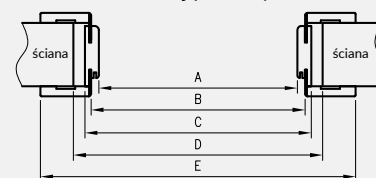

D - wymagana szerokość otworu w murze