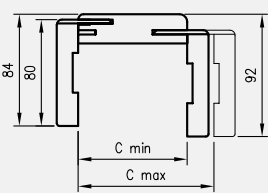

Przekrój TUN z ką. T63