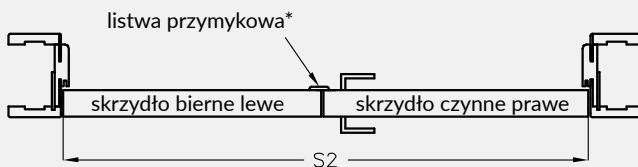

* do drzwi dwuskrzydłowych bezprzylgowych istnieje możliwość dokupienia listwy przymykowej szer. 30 mm

$$\text{cena drzwi dwuskrzydłowych} = \text{cena skrzydła} \times 2 + \text{cena ościeżnicy}$$

Symbol wymiaru	wymiar w [mm]	
	S2	kombinacja* Sc+Sb
"120"	1291	644+644
"130"	1391	744+644; 644+744
"140"	1491	844+644; 744+744; 644+844
"150"	1591	944+644; 844+744; 744+844; 644+944
"160"	1691	1044+644; 944+744; 844+844; 744+944; 644+1044
"170"	1791	1044+744; 944+844; 844+944; 744+1044
"180"	1891	1044+844; 944+944; 844+1044

kombinacja* - możliwe zestawienia szerokości skrzydeł czynnych (Sc) i biernych (Sb)