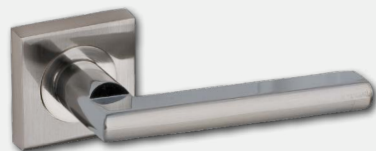

szyld na patent
15 zł | 18,45 zł

szyld łazienkowy
19 zł | 23,37 zł

KLAMKI

klamka FOKUS - nikiel satyna velvet
42 zł | 51,66 zł

szyld na klucz
21 zł | 25,83 zł

szyld na patent
21 zł | 25,83 zł

szyld łazienkowy
30 zł | 36,90 zł