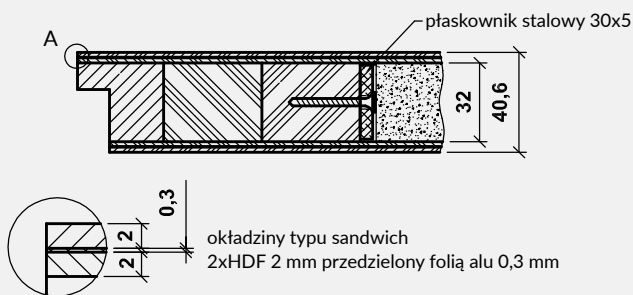

Skrzydło drzwiowe antywłamaniowe Solid RC2