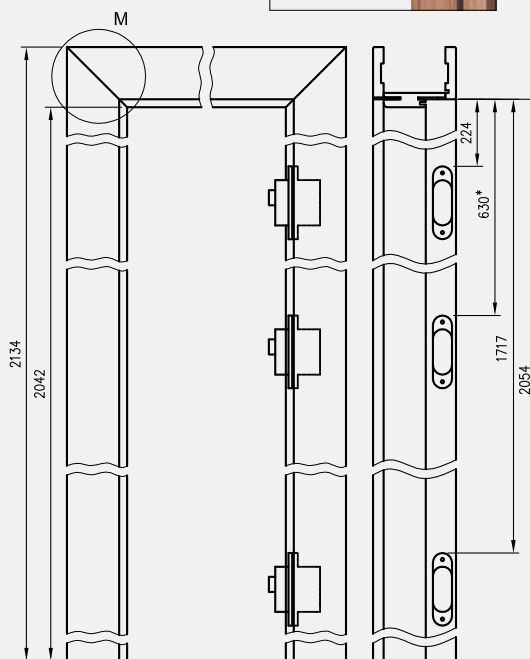

* jeśli występuje