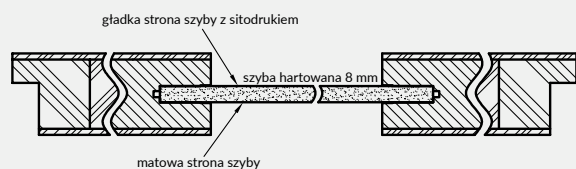

SKRZYDŁO PRZESUWNE

- » krawędź bez przyłgi **rys. 2**
- » gniazdo pod zamek hakowy i/lub uchwyty

UWAGA: Skrzydła VETRO D w wersji przesuwnej nie pasują do systemu przesuwnego z kasetą ościeżnicową PA.

UWAGA: Brak możliwości skracania skrzydeł. Brak możliwości wykonania podcięcia wentylacyjnego. VETRO D – nie spełnia wymogów wentylacyjności. Do skrzydeł przyłgowych VETRO należy stosować ościeżnice z 3 zawiasami.

VETRO natura A3 - orzech ciemny

okleina naturalna

Przekrój poziomy drzwi A1-A4, A12-A15

Przekrój poziomy drzwi VETRO A5, A10-A11

Szyby z kolekcji VETRO posiadają awers i rewers (ważne w zestawieniu obok siebie drzwi otwieranych odwrotnie). Przekroje poziome zamieszczone obok przedstawiają ułożenie szyby w wersji awers. Przy wyborze wersji rewers szyba jest obrócona o 180° wokół pionowej osi.