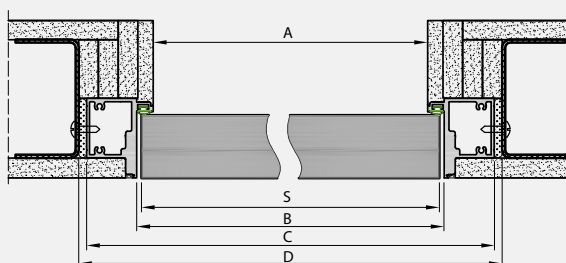

Przekrój poprzeczny drzwi Sara Eco (montaż w ścianie G-K)

Tab. Wymiary drzwi Sara Eco