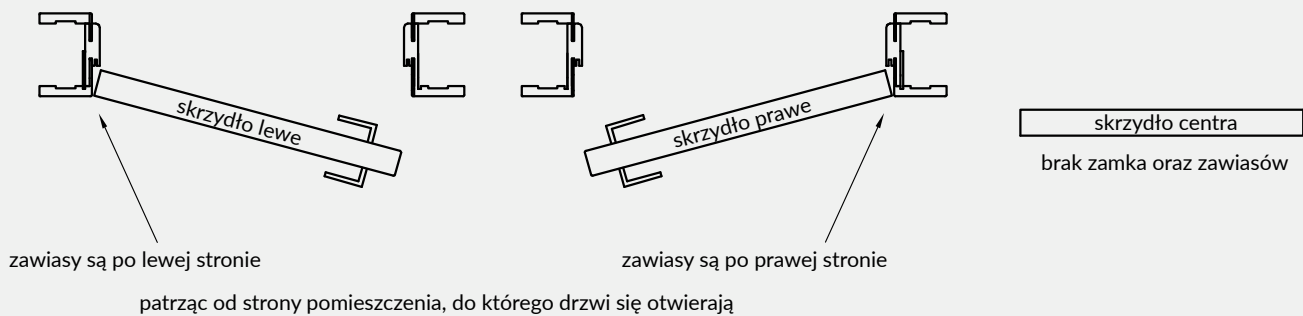

SKRZYDŁA BEZPRZYLGOWE PODWÓJNE

Oferujemy skrzydła podwójne: prawe - wówczas prawe skrzydło jest czynnym a lewe biernym oraz skrzydła podwójne lewe - wówczas lewe skrzydło jest czynnym a prawe biernym.

Skrzydło czynne posiada zamek w standardzie, natomiast skrzydło bierne blachę zaczepową i „kantrygiel”.