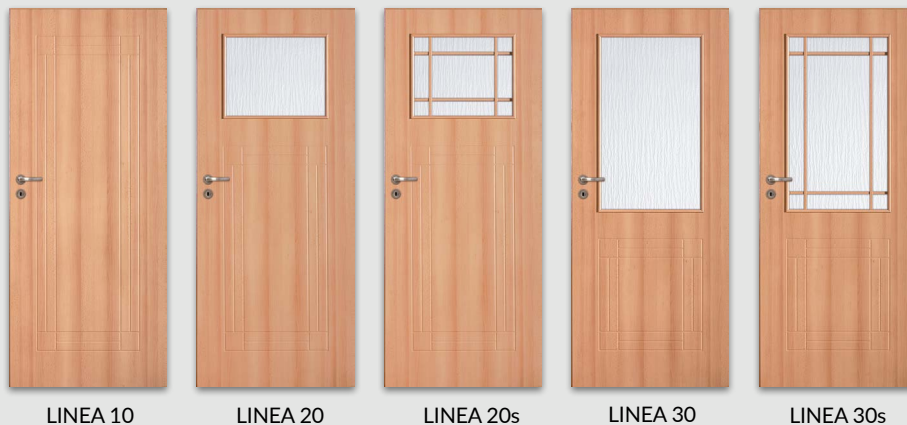

SKRZYDŁO PRZESUWNE

- » krawędź bez przylgi, ramka przyszybowa zaokrąglona **rys. 2**
- » gniazdo pod zamek hakowy i/lub uchwyty

OPCJE ZA DOPŁATĄ

- » szyba dekoracyjna MAT DRE, DECORMAT BRAZ, DECORMAT GRAFIT (dotyczy skrzydła)
 - LINEA 20, 20s 20 zł | 24,60 zł
 - LINEA 30, 30s 40 zł | 49,20 zł
- » wypełnienie płyta wiórowa otworowa 90 zł | 110,70 zł
- » zamek zasuwkowy górny (tylko LINEA 10 z płytą wiórową otworową i ościeżnicą prostą) 15 zł | 18,45 zł
- » skrzydła „90” i „100” 18 zł | 22,14 zł
- » podcięcie wentylacyjne 20 zł | 24,60 zł
- » kratka wentylacyjna tworzywowa 20 zł | 24,60 zł
- » kratka wentylacyjna aluminiowa 90 zł | 110,70 zł
- » drzwi dwuskrzydłowe cena skrzydła x 2

rys. 1

rys. 2

Opcjonalnie:
Zamek zasuwkowy górny (tylko LINEA 10 z płytą wiórową otworową i ościeżnicą prostą)

Dekor DRE-Cell

MODEL	Dekor DRE-Cell
LINEA 10	247 zł netto 303,81 zł brutto
LINEA 20	298 zł netto 366,54 zł brutto
LINEA 20s	337 zł netto 414,51 zł brutto
LINEA 30	310 zł netto 381,30 zł brutto
LINEA 30s	361 zł netto 444,03 zł brutto