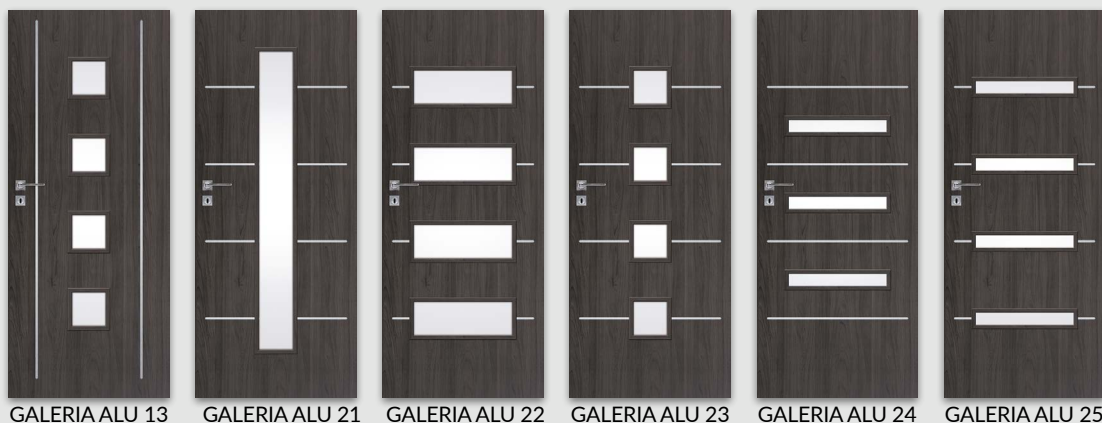

SKRZYDŁO PRZESUWNE

- » krawędź bez przylgi, ramka przyszybowa płaska **rys. 2**
- » gniazdo pod zamek hakowy i/lub uchwyty

UWAGA: Skrzydła bierne GALERIA ALU 20, 21, 22, 23, 24, 25, 60 bez poziomych wstawek aluminiowych w jednolitym ustojeniu.

OPCJE ZA DOPŁATĄ

- » szyba dekoracyjna MAT DRE, DECORMAT BRĄZ, DECORMAT GRAFIT (dotyczy skrzydła)
 - GALERIA ALU 11, 13, 23 10 zł | **12,30 zł**
 - GALERIA ALU 21 20 zł | **24,60 zł**
 - GALERIA ALU 24, 25 40 zł | **49,20 zł**
 - GALERIA ALU 12, 22 65 zł | **79,95 zł**
- » skrzydła bezprzylgowe rozwierne
 - » skrzydła „90” i „100” 55 zł | **67,65 zł**
 - » podcięcie wentylacyjne 18 zł | **22,14 zł**
 - » kratka wentylacyjna tworzywowa 20 zł | **24,60 zł**
 - » kratka wentylacyjna aluminiowa 20 zł | **24,60 zł**
 - » listwa przymykowa drzwi dwuskrzydłowych bezprzylgowych 90 zł | **110,70 zł**
 - » drzwi dwuskrzydłowe 16 zł | **19,68 zł**
- » **UWAGA:** trzeci zawias Estetic 80 do drzwi bezprzylgowych (dopłata doliczana jest do ceny ościeżnicy) cena skrzydła x 2 90 zł | **110,70 zł**

rys. 1

rys. 2

wstawki aluminiowe o przekroju 8x2 mm umieszczone w jednej płaszczyźnie z powierzchnią drzwi z obu stron

ALDEA 20 orzech amerykański

Dekor DRE-Cell 1	biały (struktura)	jesion	buk	olcha	dąb złoty	calvados	orzech				
Dekor DRE-Cell 2	biała mat	sosna biała	wiąz syberyjski	srebrna	dąb piaskowy	dąb bielony ryfla	dąb vintage	orzech karmelowy	dąb złoty ryfla	orzech ciemny ryfla	dąb szary ryfla***
	wiąz tabac	wiąz antracyt	wenge ciemne								
Dekor 3D	dąb grand	wiąz	orzech amerykański	heban	dąb polski 3D						

*** dekor tylko w usłojeniu poziomym

MODEL	Dekor DRE-Cell 1	Dekor DRE-Cell 2	Dekor 3D
ALDEA 10-60	409 zł netto 503,07 zł brutto	470 zł netto 578,10 zł brutto	449 zł netto 552,27 zł brutto

W STANDARDZIE

- » rama z drewna iglastego
- » wypełnienie „plaster miodu”
- » szyba kora biała gr. 4 mm