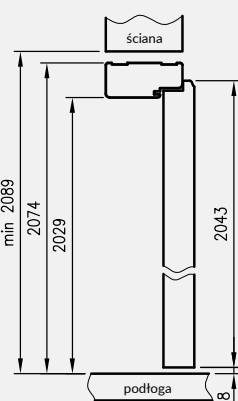

Ościeżnica prosta

Przekrój pionowy drzwi przylgowych