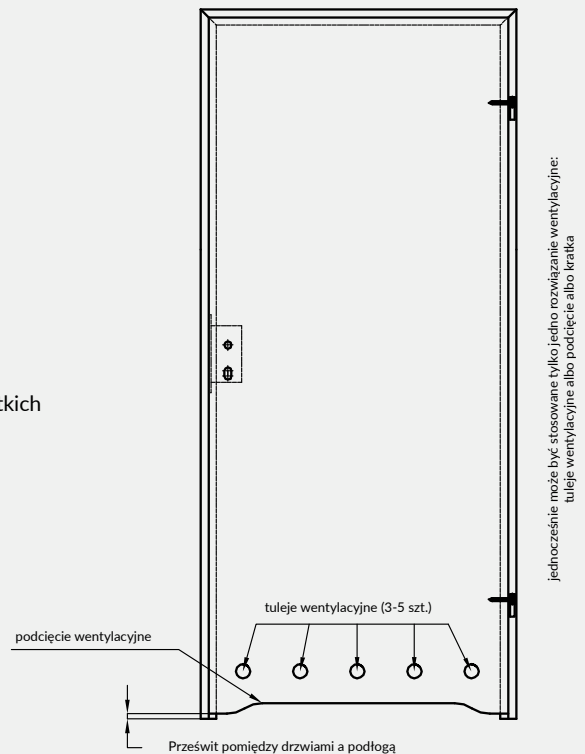

Zapewnienie powierzchni wentylacyjnej w drzwiach przylgowych**

Symbol wymiaru drzwi	drzwi z tulejami wentylacyjnymi		drzwi z podcięciem wentylacyjnym	
	powierzchnia wentylacyjna tulei i prześwitu 8 mm [m²]	wymagany prześwit dla spełnienia wymogu wentylacyjności [w mm]	powierzchnia wentylacyjna podcięcia i prześwitu 8 mm [m²]	wymagany prześwit dla spełnienia wymogu wentylacyjności [w mm]
"100"	0,011	19*	0,033	0
"90"	0,010	21*	0,029	1
"80"	0,009	24*	0,025	4
"70"	0,008	28*	0,021	14*
"60"	0,007	33*	0,018	35*

Zapewnienie powierzchni wentylacyjnej w drzwiach Sara Eco oraz we wszystkich drzwiach bezprzylgowych rozwiernych

Symbol wymiaru drzwi	drzwi z tulejami wentylacyjnymi		drzwi z podcięciem wentylacyjnym	
	powierzchnia wentylacyjna tulei i prześwitu 8 mm [m²]	wymagany prześwit dla spełnienia wymogu wentylacyjności [w mm]	powierzchnia wentylacyjna podcięcia i prześwitu 8 mm [m²]	wymagany prześwit dla spełnienia wymogu wentylacyjności [w mm]
"100"	0,0112	19*	0,033	0
"90"	0,0104	21*	0,029	1
"80"	0,0096	23*	0,025	4
"70"	0,0082	27*	0,021	12*
"60"	0,0074	32*	0,018	31*

Powyżej podano wymaganą wysokość prześwitu pod drzwiami, zapewniającą 0,022 m² całkowitej powierzchni wentylacyjnej. Standardowo prześwit ten dla skrzydeł wynosi 8 mm.

* należy zwiększyć prześwit do podanej wysokości poprzez skrócenie skrzydła od dołu (w przypadku gdy skrócenie jest możliwe – patrz **)

** Wyjątki nie ujęte w tabeli (skrzydła których nie można skrócić):

- Kolekcja Vetro A i C – zastosowanie podcięcia wentylacyjnego w drzwiach o szerokości „80”-„100” oraz standardowego prześwitu pod drzwiami (8 mm) zapewni spełnienie wymogu wentylacyjności.
- Kolekcje Vetro B i D – nie spełniają wymogów wentylacyjności.
- Skrzydła przesuwne – z uwagi na konstrukcję systemu przesuwnego (oddalenie od ściany/tunelu o 12 mm) spełniają wymóg wentylacyjności bez konieczności stosowania dodatkowych opcji.
- Nie można skrać także drzwi dwuskrzydłowych oraz składanych FOLDE.

PODCIĘCIA WENTYLACYJNE

standardowe podcięcie w drzwiach

podcięcie w drzwiach w okleinie naturalnej o szerokości „70” - „90”

podcięcie w drzwiach Vetro A i C

podcięcie w drzwiach Vetro B