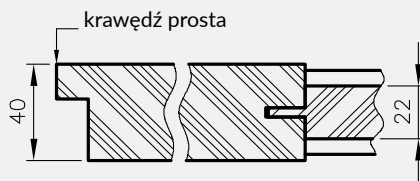

INFORMACJE TECHNICZNE

KONSTRUKCJA SKRZYDEŁ RAMOWYCH (NIE DOTYCZY KOLEKCJI VETRO A, B, C, D)

Konstrukcja skrzydeł ramowych wykonana jest w całości z płyty MDF:

ramiaki pionowe z MDF 40 mm (oprócz kolekcji TIZANO i TIXA)

ramiaki poziome zewnętrzne z MDF 35 mm

ramiaki poziome wewnętrzne:

- MDF 22 mm w skrzydłach Auri, Piano, Even, Premium, Fosca, Sinco, Tizano, Tixa, Triesta*, Ena*, Verano* i Emena* (* W kolekcji Ena 1-2, Triesta 1-2, Emena 1-2, Verano 1-2, ramiak przy dużej szybie wykonany z MDF 35 mm. Natomiast w modelach Ena 3-5, Verano 3-5, Emena 3-5 i Triesta 3 dwa ramiaki przy dużych szybach wykonane z MDF 35 mm.)

- MDF 35 mm w skrzydłach Nestor, Elsa, Lexa, Scala i Trevi

Przekrój poziomy drzwi
Auri, Emena, Verano, Piano, Premium,
Fosca, Sinco, Ena, Even, Triesta