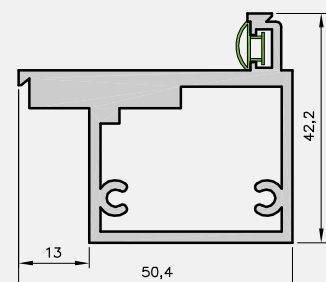

Cena ościeżnicy zawiera również 2 zawiasy wpuszczane.

Przekrój poprzeczny drzwi Sara Eco (montaż w ścianie G-K)

Przekrój pionowy drzwi Sara Eco

Profil ościeżnicy z uszczelką

Tab. Wymiary drzwi Sara Eco

	S	A	B	C	D
„60”	644	629	650	714	724
„70”	744	729	750	814	824
„80”	844	829	850	914	924
„90”	944	929	950	1014	1024
„100”	1044	1029	1050	1114	1124