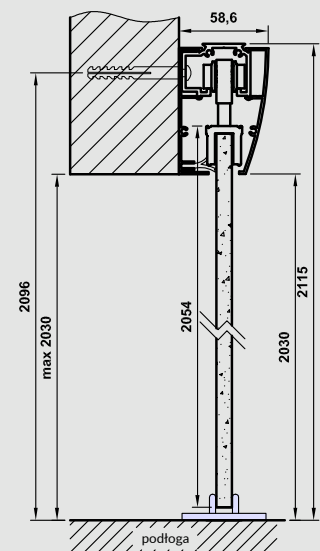

A - A przekrój pionowy systemu Spazio TO

Tab. Wymiary

	S	A	P
„60”	630	590	1340
„70”	730	690	1540
„80”	830	790	1740
„90”	930	890	1940

S - szerokość skrzydła
A - szerokość otworu w murze
P - długość prowadnicy