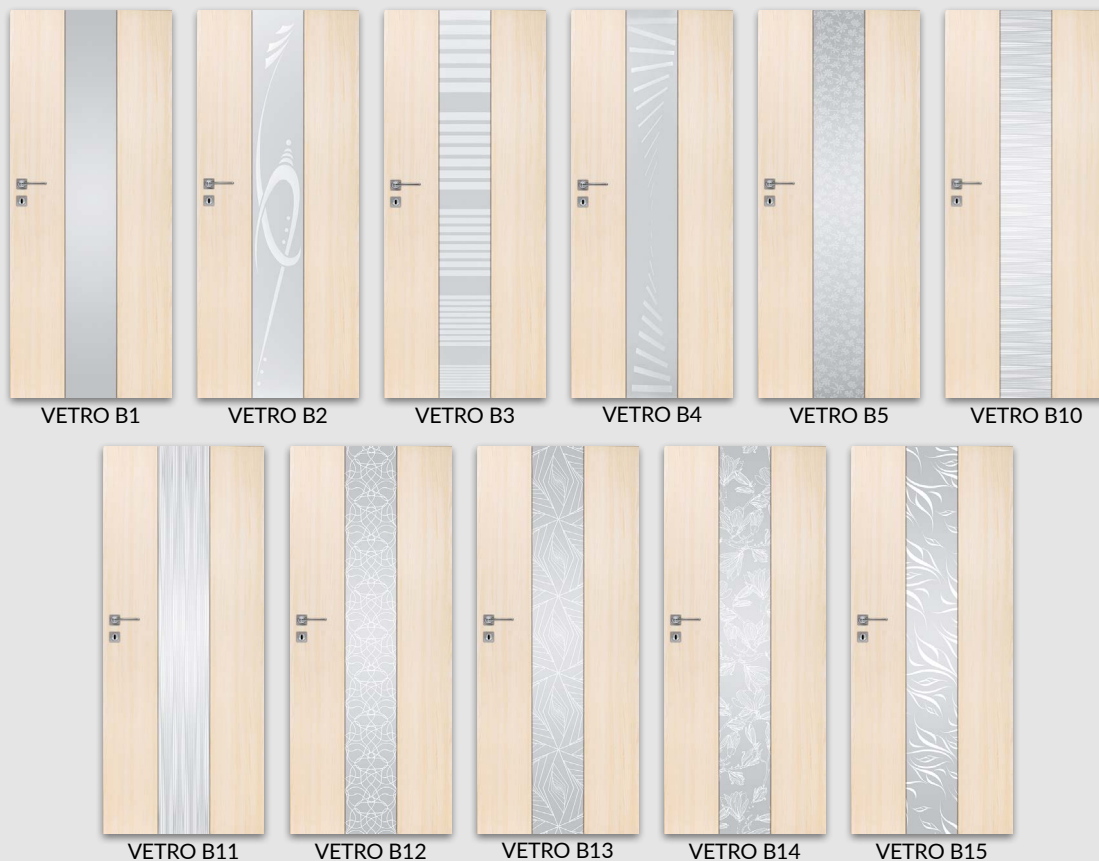

SKRZYDŁO PRZESUWNE

- » krawędź bez przylgi **rys. 2**
- » gniazdo pod zamek hakowy i/lub uchwyty

UWAGA: Skrzydła VETRO B o szerokości „70” nie pasują do systemu przesuwne z kasetą ościeżnicową PA.

UWAGA: Brak możliwości skracania skrzydeł. Do skrzydeł przylgowych VETRO należy stosować ościeżnice z 3 zawiasami. VETRO B – nie spełnia wymogów wentylacyjności.

rys. 1

krawędź R5

rys. 2

krawędź bez przylgi

VETRO C1 decormat orzech ciemny ryfla

Dekor
DRE-Cell

*** dekor tylko w ustawieniu poziomym

Szyby z kolekcji VETRO posiadają awers i rewers (ważne w zestawieniu obok siebie drzwi otwieranych odwrotnie). Przekroje poziome zamieszczone obok przedstawiają ułożenie szyby w wersji awers. Przy wyborze wersji rewers szyba jest obrócona o 180° wokół pionowej osi.

MODEL

VETRO C1, C5, C10

Dekor DRE-Cell

742 zł netto | 912,66 zł brutto

W STANDARDZIE

- » rama o stałej szerokości z płyty MDF wzmocniona sklejką
- » wypełnienie płyta wiórowa otworowa
- » szyba hartowana gr. 8 mm o zmiennej szerokości, zależnej od szerokości skrzydła