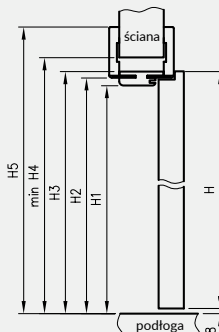

Przekrój pionowy OR