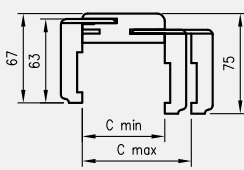

Przekrój TUN z ką. K63

Przekrój TUN Natura z ką. N63

UWAGA: Dla zapewnienia wysokiej jakości tuneli malowanych, przed lakierowaniem są one oklejone specjalnym materiałem stanowiącym jednolity podkład.