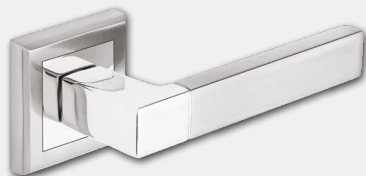

klamka BETA - nikiel satyna
35 zł | 43,05 zł