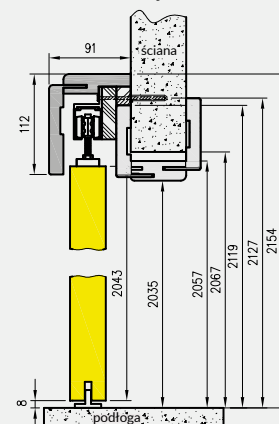

NT - przekrój pionowy na tunelu z kątem 80 mm

System przesuwny pojedynczy

symbol	„60”	„70”	„80”	„90”	„100”
A	600	700	800	900	1000
C	644	744	844	944	1044
D	664	764	864	964	1064
E	750	850	950	1050	1150
E*	784	884	984	1084	1184
S	644	744	844	944	1044

System przesuwny podwójny

symbol	„120”	„140”	„160”	„180”	„200”
A	1200	1400	1600	1800	2000
C	1244	1444	1644	1844	2044
D	1264	1464	1664	1864	2064
E	1350	1550	1750	1950	2150
E*	1384	1584	1784	1984	2184
S**	644	744	844	944	1044

E* dotyczy tunelu z kątem T80
S** szerokość jednego skrzydła

Wysokość skrzydła przesuwne - 2043 mm
całkowita wysokość systemów przesuwne - 2154 mm