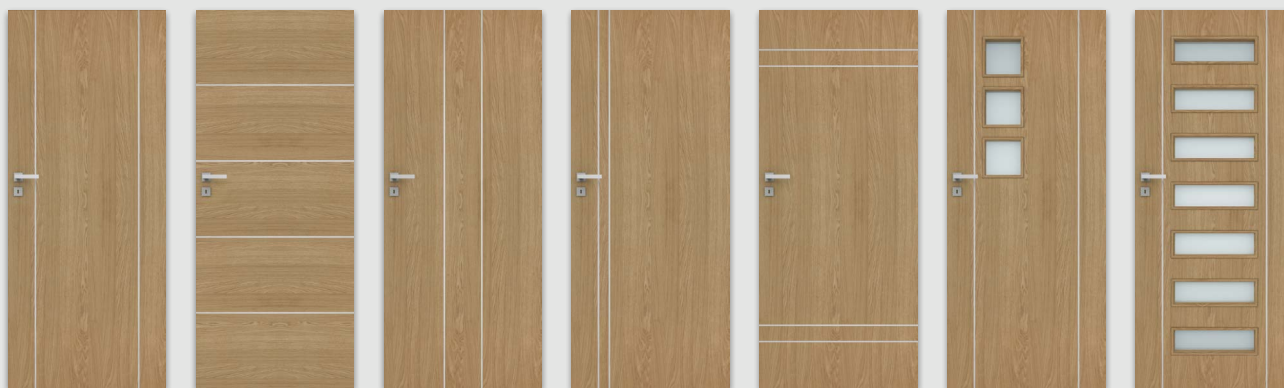

W STANDARDZIE

- » rama z drewna iglastego
- » wypełnienie płyta wiórowa otworowa
- » okleina naturalna zabezpieczona lakierem UV
- » wstawki aluminiowe o przekroju 8 x 2 mm
- » szyba MAT DRE gr. 4 mm (w modelach 11-13 i 21-25)

OPCJE BEZ DOPŁATY

- » szyby żaluzja lub decormat brąz
- » otwory pod tuleje wentylacyjne
- » trzeci zawias do skrzydła przylgowego

OPCJE ZA DOPŁATĄ

- » skrzydła „90” i „100” 40 zł | 49,20 zł
- » podcięcie wentylacyjne 20 zł | 24,60 zł
- » skrzydło bezprzylgowe rozwierne 55 zł | 67,65 zł
- » listwa przymykowa drzwi dwuskrzydłowych bezprzylgowych 29 zł | 35,67 zł
- » drzwi dwuskrzydłowe cena skrzydła x 2
- » **UWAGA:** trzeci zawias Estetic 80 do drzwi bezprzylgowych (dopłata doliczana jest do ceny ościeżnicy) 90 zł | 110,70 zł

SKRZYDŁO PRZYLGOWE

- » krawędź prosta, ramka przyszybowa zaokrąglona, **rys. 1**
- » 2 zawiasy wkręcane koloru srebrnego
- » zamek zasuwkowy na klucz zwykły, blokadę łazienkową, wkładkę patentową lub zamek oszczędnościowy

SKRZYDŁO BEZPRZYLGOWE ROZWIERNIE (dopłata 55 zł netto)

- » krawędź bez przylgi, ramka przyszybowa zaokrąglona **rys. 2**
- » gniazda pod 2 zawiasy wpuszczane Estetic 80 (zawiasy stanowią wyposażenie ościeżnicy)
- » zamek magnetyczny na klucz zwykły, blokadę łazienkową, wkładkę patentową lub zamek oszczędnościowy

SKRZYDŁO PRZESUWNE

- » krawędź bez przylgi, ramka przyszybowa zaokrąglona **rys. 2**
- » gniazdo pod zamek hakowy i/lub uchwyty

GALERIA natura ALU 10

GALERIA natura ALU 20

GALERIA natura ALU 30

GALERIA natura ALU 50

GALERIA natura ALU 60

GALERIA natura ALU 11

GALERIA natura ALU 12

okleina naturalna