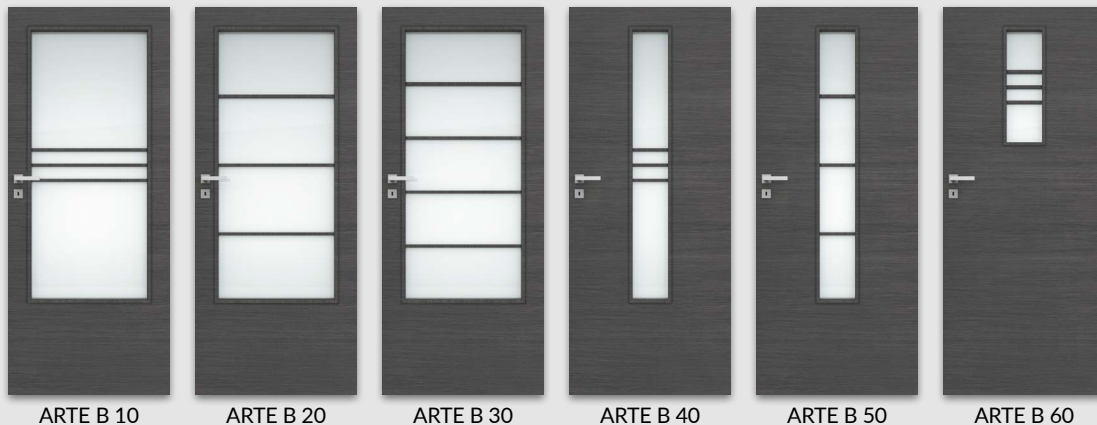

OPCJE ZA DOPŁATĄ

- » szyba dekoracyjna MAT DRE, DECORMAT BRĄZ, DECORMAT GRAFIT (dotyczy skrzydła)
 - ARTE B 10-30 70 zł | 86,10 zł
 - ARTE B 40, 50 20 zł | 24,60 zł
 - ARTE B 60 10 zł | 12,30 zł
- » wypełnienie płyta wiórowa otworowa 90 zł | 110,70 zł
- » skrzydła bezprzylgowe rozwierne
 - skrzydła „90” i „100” 18 zł | 22,14 zł
- » podcięcie wentylacyjne 20 zł | 24,60 zł
- » kratka wentylacyjna tworzywowa 20 zł | 24,60 zł
- » kratka wentylacyjna aluminiowa 90 zł | 110,70 zł
- » listwa przemykowa drzwi dwuskrzydłowych bezprzylgowych 16 zł | 19,68 zł
- » drzwi dwuskrzydłowe cena skrzydła x 2
- » **UWAGA:** trzeci zawias Estetic 80 do drzwi bezprzylgowych (dopłata doliczana jest do ceny ościeżnicy) 90 zł | 110,70 zł

SKRZYDŁO PRZYLGOWE

- » krawędź prosta, ramka przyszybowa płaska **rys. 1**
- » 2 zawiasy wkręcane koloru srebrnego
- » zamek zasuwkowy na klucz zwykły, blokadę łazienkową, wkładkę patentową lub zamek oszczędnościowy

SKRZYDŁO BEZPRZYLGOWE ROZWIERNE (dopłata 55 zł netto)

- » krawędź bez przylgi, ramka przyszybowa płaska, **rys. 2**
- » gniazda pod 2 zawiasy wpuszczane Estetic 80 (zawiasy stanowią wyposażenie ościeżnicy)
- » zamek magnetyczny na klucz zwykły, blokadę łazienkową, wkładkę patentową lub zamek oszczędnościowy

SKRZYDŁO PRZESUWNE

- » krawędź bez przylgi, ramka przyszybowa płaska **rys. 2**
- » gniazdo pod zamek hakowy i/lub uchwyty

rys. 1

rys. 2

CARLA 10 dąb grand

Dekor DRE-Cell 1	biały (struktura)	jesion	buk	olcha	dąb złoty	calvados	orzech						
Dekor DRE-Cell 2	biała mat	sosna biała	wiąz syberyjski	srebrna	dąb piaskowy	dąb bielony ryfla	dąb vintage	orzech karmelowy	dąb złoty ryfla	orzech ciemny ryfla	dąb szary ryfla***		
	wiąz tabac	wiąz antracyt	wenge ciemne										
Dekor 3D	dąb grand	wiąz	orzech amerykański	heban	dąb polski 3D								