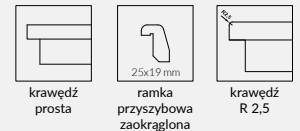

rys. 5 (CPL)