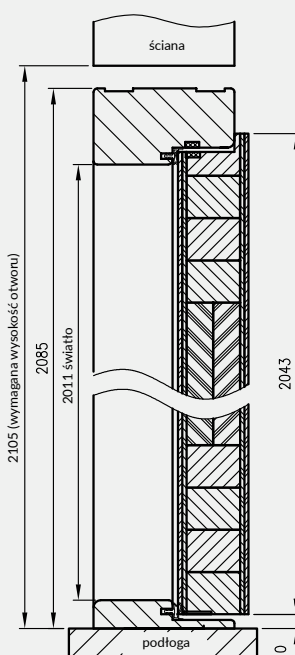

przekrój pionowy drzwi Forca