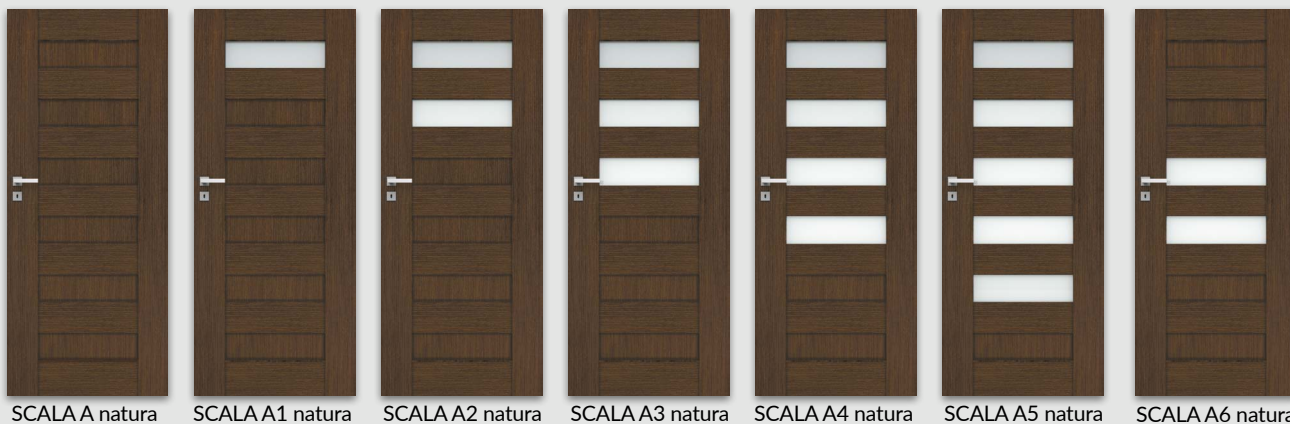

SKRZYDŁO PRZESUWNE

- » krawędź bez przylgi **rys. 2**
- » gniazdo pod zamek hakowy i/lub uchwyty

UWAGA: Możliwość wykonania dostawek przylgowych „40”.
Do skrzydeł przylgowych SCALA należy stosować ościeżnice z 3 zawiasami.

rys. 1

krawędź prosta

rys. 2

krawędź bez przylgi

płycina SCALA A natura

UWAGA: Specyfiką okleiny naturalnej jest możliwość wystąpienia różnic w ustojeniu i wybarwieniu. Różnice te nie mogą być podstawą uznania reklamacji.

UWAGA: Klamka i szyld do oddzielnego zakupu.

okleina naturalna

MODEL

SCALA natura, SCALA A natura,
SCALA A1-A7 natura

okleina naturalna

765 zł netto | 940,95 zł brutto

W STANDARDZIE

- » skrzydło malowane lakierem akrylowym UV
- » ramiaki z płyty MDF
- » szyba MAT DRE gr. 4 mm
- » płyciny profilowane MDF gr. 19 mm

OPCJE BEZ DOPŁATY

- » szyby DECORMAT BRĄZ, DECORMAT GRAFIT i szyba przeźroczysta
- » otwory pod tuleje wentylacyjne

OPCJE ZA DOPŁATĄ

- » tuleje wentylacyjne stalowe 1 szt. 33 zł | 40,59 zł
- » tuleje wentylacyjne tworzywowe 1 szt. 4 zł | 4,92 zł
- » skrzydła bezprzylgowe rozwierne 55 zł | 67,65 zł
- » skrzydła „90” i „100” 40 zł | 49,20 zł
- » podcięcie wentylacyjne 20 zł | 24,60 zł
- » listwa przymykowa drzwi dwuskrzydłowych bezprzylgowych 26 zł | 31,98 zł
- » drzwi dwuskrzydłowe cena skrzydła x2
- » **UWAGA:** trzeci zawias Estetic 80 do drzwi bezprzylgowych (dopłata doliczana jest do ceny ościeżnicy) 90 zł | 110,70 zł