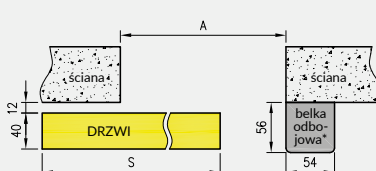

NS - przekrój poziomy (system lewy)