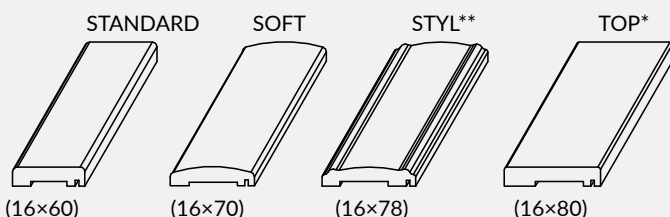

OPASKI MASKUJĄCE

zastosowanie: do ościeżnicy prostej, prostej SOFT

Zawartość kompletu (na jedną stronę drzwi):

opaska pozioma i dwie pionowe, zaczepy plastikowe, kołki oraz spinki zaciskowe. Opaski maskujące pakowane są w karton.

Połączenie opaski z ościeżnicą

* opaska maskująca TOP nie jest dostępna w kolorach folii Finish.

** opaska maskująca STYL nie jest dostępna w okleinach CPL

CENY OPASEK

model	cena netto	cena brutto
STANDARD	42 zł	51,66 zł
SOFT	50 zł	61,50 zł
STYL	50 zł	61,50 zł
TOP	54 zł	66,42 zł
Do drzwi dwuskrzydłowych		+30%