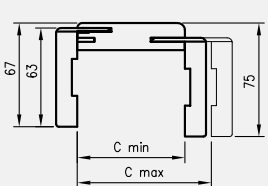

TUNEL REGULOWANY

Z KĄTOWNIKIEM K63, N63, T63, T80

Tunel regulowany to ozdobna zabudowa przejścia w murze. Może być stosowany jako samodzielne rozwiązanie lub jako integralna część systemu przesuwnego naściennego NT.

Tunel regulowany jest produktem wizualnie zbliżonym do ościeżnicy regulowanej, z kilkoma różnicami:

- » brak możliwości zamontowania zawiasów
- » brak blachy zaczepowej
- » brak frezowania pod uszczelkę różna wysokość i rozpiętość kątowników przednich i tylnych (wartość E i F w tabelach)

UWAGA: Dla zapewnienia wysokiej jakości tuneli malowanych, przed lakierowaniem są one oklejone specjalnym materiałem stanowiącym jednolity podkład.

wymagana wysokość otworu w murze 2067 mm

Tunel regulowany pojedynczy

symbol	60	70	80	90	100
A	600	700	800	900	1000
C	644	744	844	944	1044
D	664	764	864	964	1064
E	750	850	950	1050	1150
E*	784	884	984	1084	1184
F	734	834	934	1034	1134
F*	768	868	968	1068	1168

Tunel regulowany podwójny

symbol	120	140	160	180	200
A	1200	1400	1600	1800	2000
C	1244	1444	1644	1844	2044
D	1264	1464	1664	1864	2064
E	1350	1550	1750	1950	2150
E*	1384	1584	1784	1984	2184
F	1334	1534	1734	1934	2134
F*	1368	1568	1768	1968	2168

D - wymagana szerokość otworu w murze
* dotyczy Tunelu Regulowanego z ką. T80