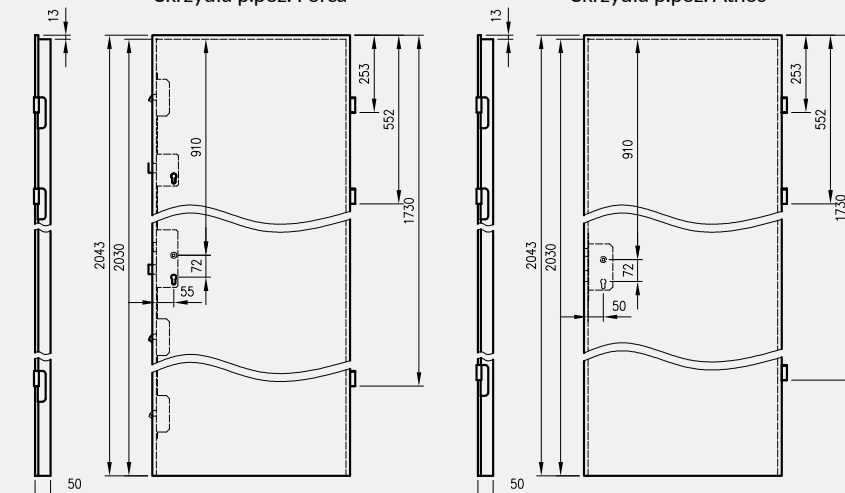

* jeśli występuje

** rozstaw w zamku magnetycznym: 85 mm - w zamku na wkładkę bębnową lub 90 mm - w zamkach na klucz zwykły i WC

Skrzydła p.poż. Forca

Skrzydła p.poż. Athos