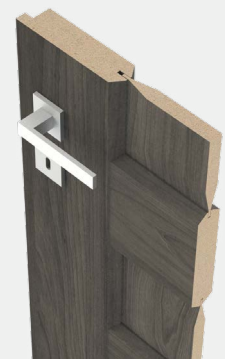

przekrój skrzydła ELSA B