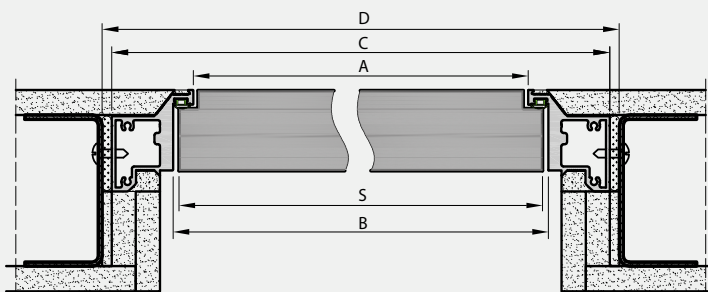

Tab. Wymiary drzwi Sara Eco