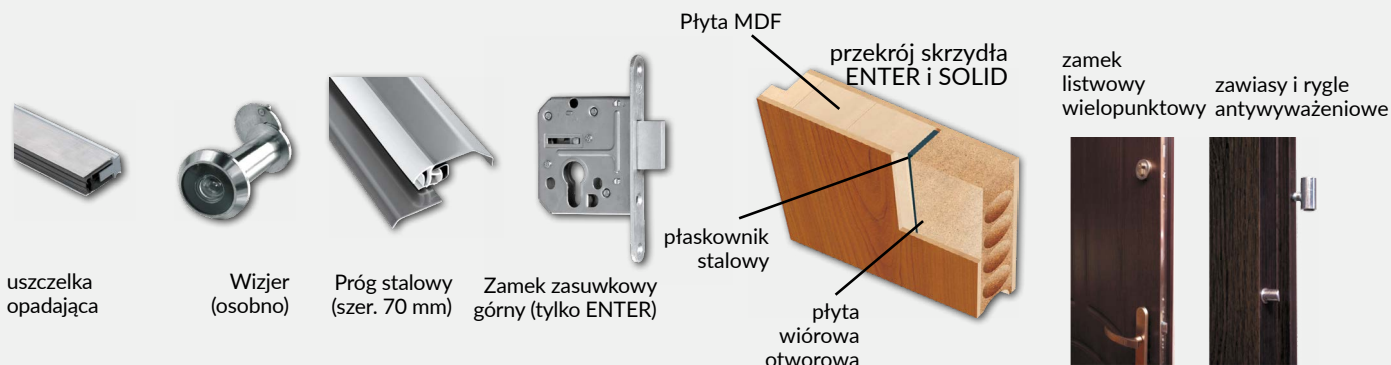

UWAGA: Modele ENTER 21-23 i SOLID 21-23 - skrzydła w laminatach CPL w standardzie z krawędzią z promieniem R 2,5 mm. Za dopłatą możliwość wyboru krawędzi prostej z obrzeżem gr. 1,5 mm.

** W modelach 21-23 wykonane są wstawki aluminiowe o szerokości 8 mm umiejscowione w jednej płaszczyźnie z powierzchnią drzwi z obu stron