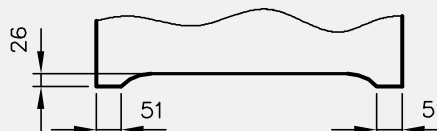

UWAGI DOTYCZĄCE ZAWIASÓW

Ościeżnice do skrzydeł szklanych rozwiernych powinny posiadać 2 zawiasy czopowe $\varnothing 15$ mm.

Zapewnienie powierzchni wentylacyjnej w drzwiach szklanych rozwiernych

Symbol wym. drzwi	drzwi rozwierne z podcięciem wentylacyjnym	
	powierzchnia wentylacyjna podcięcia i prześwitu 8 mm [m²]	wymagany prześwit dla spełnienia wymogu wentylacyjności [w mm]
„90”	0,027	2
„80”	0,024	5,5
„70”	0,021	10*
„60”	0,017	16*

* - drzwi „60” i „70” nie spełniają wymogów wentylacyjności.

Podcięcia wentylacyjne (tylko drzwi rozwierne)