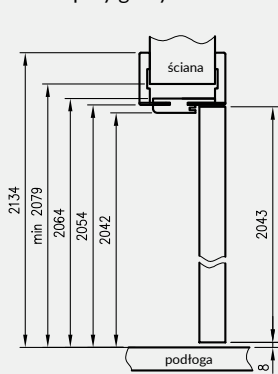

Przekrój pionowy drzwi bezprzylgowych ORB

wymagana wysokość otworu w murze 2079 mm