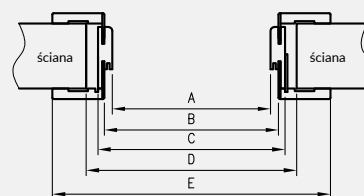

Przekrój poziomy ORB

D - wymagana szerokość otworu w murze

do drzwi jednoskrzydłowych

	A	B	C	D	E
60	627	651	671	711	811
70	727	751	771	811	911
80	827	851	871	911	1011
90	927	951	971	1011	1111
100	1027	1051	1071	1111	1211

do drzwi dwuskrzydłowych

	A	B	C	D	E
120	1274	1298	1318	1378	1458
130	1374	1398	1418	1478	1558
140	1474	1498	1518	1578	1658
150	1574	1598	1618	1678	1758
160	1674	1698	1718	1778	1858
170	1774	1798	1818	1878	1958
180	1874	1898	1918	1978	2058