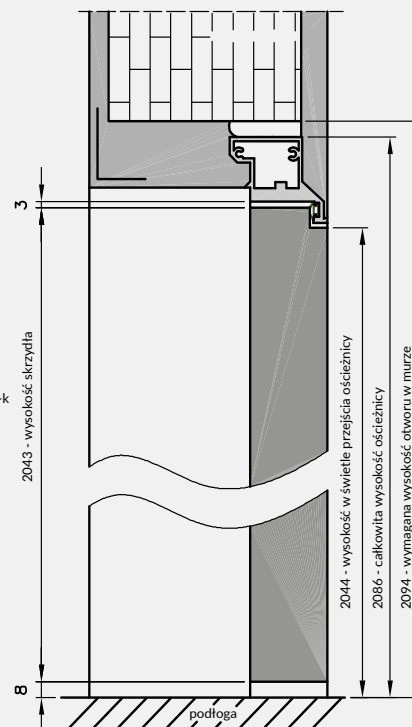

Przekrój pionowy drzwi Sara Eco