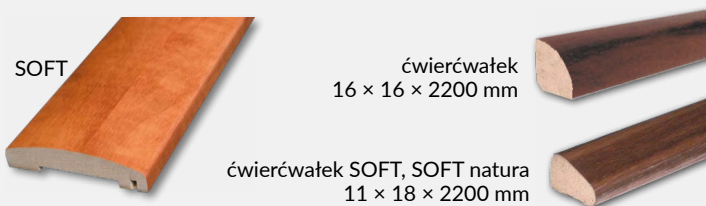

SOFT

ćwierćwałek
16 x 16 x 2200 mm

ćwierćwałek SOFT, SOFT natura
11 x 18 x 2200 mm

ĆWIERĆWAŁKI

Ćwierćwałek służy do maskowania kąтового połączenia ściany i ościeżnicy. Jednostką handlową jest sztuka.

Ceny ćwierćwałków

MODEL	cena netto	cena brutto
ćwierćwałek	9 zł	11,07 zł
ćwierćwałek SOFT	9 zł	11,07 zł
ćwierćwałek SOFT natura	21 zł	25,83 zł