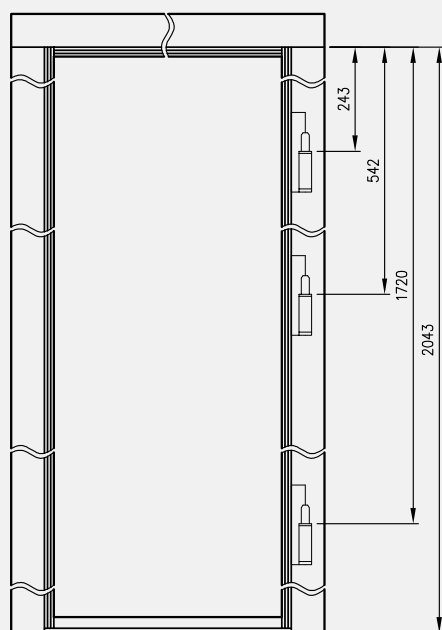

ościeżnica drewniana - widok z przodu