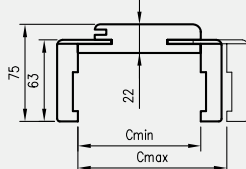

Przekrój OR/ORC z kąt. T63