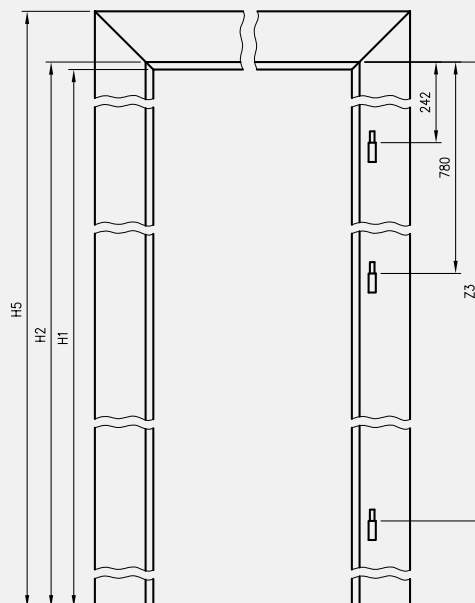

Przekrój poziomy OR

ZAWARTOŚĆ KOMPLETU

Belka główna (element poziomy i dwa pionowe wraz z elementami maskującymi), uszczelka drzwiowa, zestaw zawiasów, komplet elementów przeznaczonych do zmontowania ościeżnicy wg dołączonej instrukcji. Ościeżnice pakowane są w opakowania kartonowe.

Wszystkie ościeżnice przylgowe w 3 dodatkowych opcjach wysokości powinny być wyposażone w 3 zawiasy.