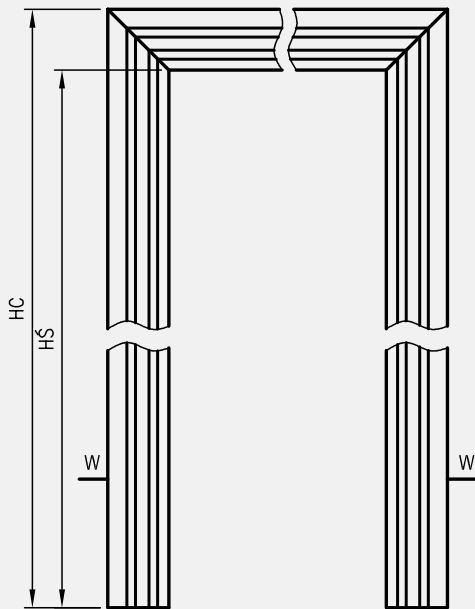

PANELE POSZERZAJĄCE

ZASTOSOWANIE

Panel poszerzający to składowa ozdobnej zabudowy przejścia w murze lub powiększenie możliwości instalowania ościeżnic przy grubych ścianach powyżej 320 mm. Panel jest poszerzeniem środkowych części ościeżnic regulowanych i tuneli regulowanych. Znajduje zastosowanie przy użyciu kątowników regulowanych, z wcześniej zamówionych ościeżnic lub tuneli z kątem łączenia 45°.

Panele poszerzające o zmiennych wysokościach występują tylko w grupie oklein Cell i CPL.

ZAWARTOŚĆ KOMPLETU

- » dwie belki pionowe
- » belka pozioma
- » trzy pióra łączące
- » akcesoria do łączenia belek