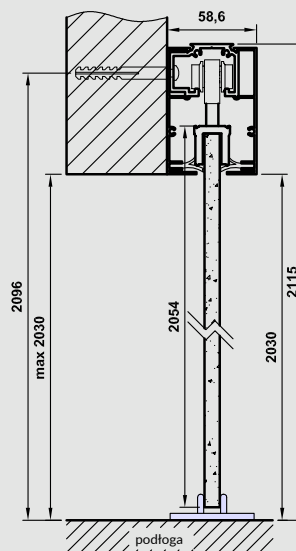

A - A przekrój pionowy systemu Spazio TO

Tab. Wymiary

	S	A	P
„60”	630	590	1340
„70”	730	690	1540
„80”	830	790	1740
„90”	930	890	1940

S - szerokość skrzydła
A - szerokość otworu w murze
P - długość prowadnicy