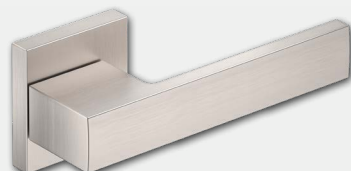

klamka TOTAL - nikiel szczotkowany matt
115 zł | 141,45 zł