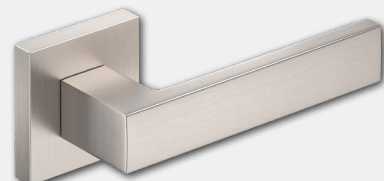

klamka CUBE - nikiel szczotkowany
99 zł | 121,77 zł