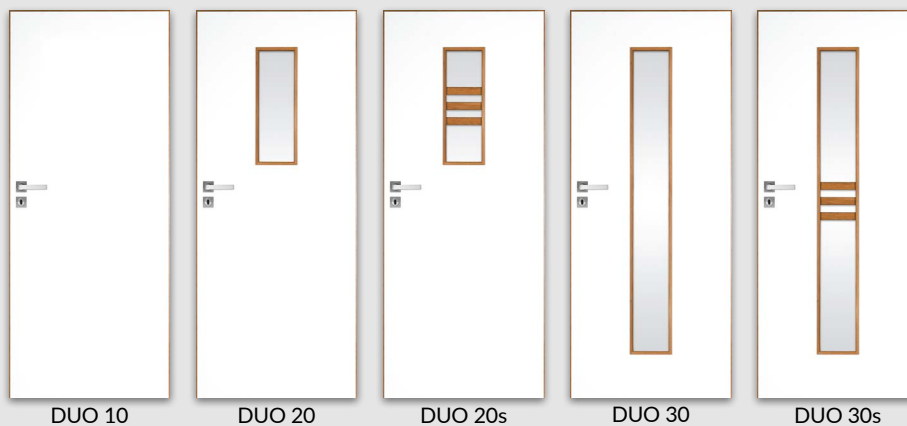

W STANDARDZIE

- » płaszczyzna skrzydła malowana na biało lakierem akrylowym UV o zwiększonej odporności na ścieranie
- » rama z płyty MDF
- » wypełnienie „plaster miodu”
- » szyba MAT DRE gr. 4 mm

OPCJE BEZ DOPŁATY

- » tuleje wentylacyjne białe
- » trzeci zawias

OPCJE ZA DOPŁATĄ

» wypełnienie płyta wiórowa otworowa	90 zł | 110,70 zł
» skrzydła „90” i „100”	25 zł | 30,75 zł
» podcięcie wentylacyjne	20 zł | 24,60 zł
» kratka wentylacyjna tworzywowa	20 zł | 24,60 zł

SKRZYDŁO PRZYLGOWE

- » krawędź „karniesz”, ramka przyszybowa zaokrąglona. **rys. 1**
- » 2 zawiasy wkręcane koloru srebrnego
- » zamek zasuwkowy na klucz zwykły, blokadę łazienkową, wkładkę patentową lub zamek oszczędnościowy

UWAGA: Płaszczyzna skrzydła malowana na biało, wybrany kolor dotyczy ramek przyszybowych, krawędzi skrzydła, w tym kolorze zalecamy też wybór ościeżnicy.