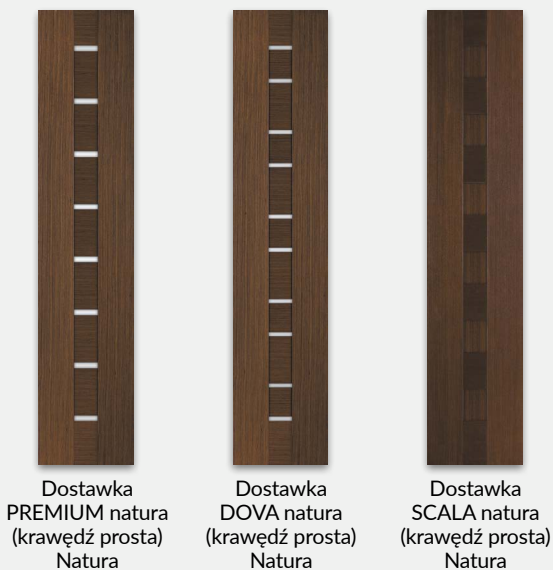

Profil ościeżnicy z uszczelką

*** dekor tylko w usłojeniu poziomym

W STANDARDZIE

- » ramiaki z płyty MDF
- » szyba gr. 4 mm: MAT DRE, decormat brąz, decormat grafit lub przezroczysta
- » 3 zawiasy wkręcane koloru srebrnego
- » blacha zaczepowa oraz dwa kantrygle
- » krawędź prosta **rys. 1**