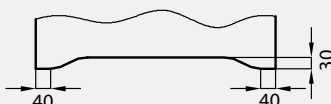

podcięcie w drzwiach w okleinie naturalnej o szerokości „70” - „90”