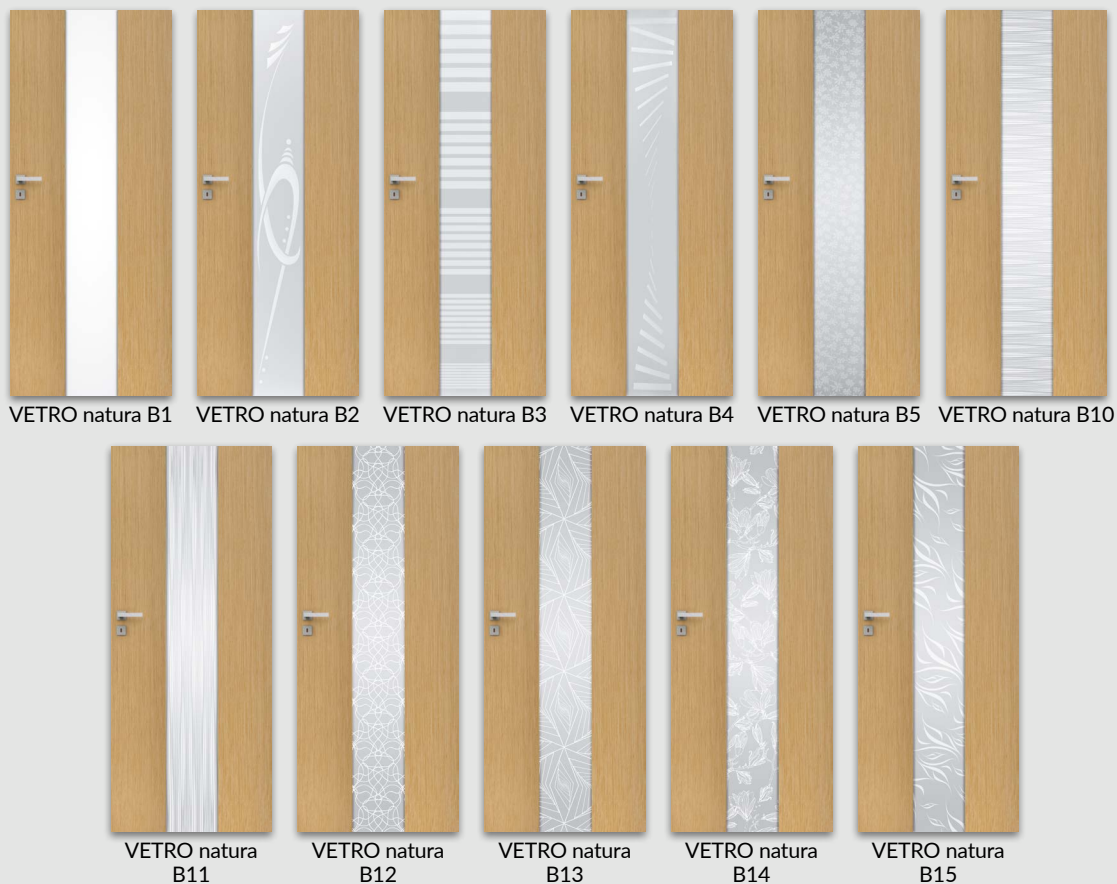

SKRZYDŁO PRZYLGOWE

- » krawędź prosta **rys. 1**
- » 3 zawiasy wkręcane koloru srebrnego
- » zamek zasuwkowy na klucz zwykły, blokadę łazienkową, wkładkę patentową lub zamek oszczędnościowy

rys. 1

krawędź prosta

rys. 2

krawędź bez przyłgi

SKRZYDŁO PRZESUWNE

- » krawędź bez przyłgi **rys. 2**
- » gniazdo pod zamek hakowy i/lub uchwyty

UWAGA: Skrzydła VETRO B w szerokości „70” w wersji przesuwnej nie pasują do systemu przesuwnej z kasetą ościeżnicową PA.

UWAGA: Brak możliwości skracania skrzydeł. Do skrzydeł VETRO należy stosować ościeżnice z 3 zawiasami.

VETRO B – nie spełnia wymogów wentylacyjności.

UWAGA: Specyfiką okleiny naturalnej jest możliwość wystąpienia różnic w usłojeniu i wybarwieniu. Różnice te nie mogą być podstawą uznania reklamacji.

PREMIUM natura

SKRZYDŁA DRZWIOWE PRZYLGOWE I BEZPRZYLGOWE
wewnętrzne wewnętrzzłokalowe

W STANDARDZIE

- » ramiaki z płyty MDF
- » szyba MAT DRE gr. 4 mm
- » okleina naturalna

OPCJE BEZ DOPŁATY

- » szyby DECORMAT BRĄZ, DECORMAT GRAFIT i szyba przezroczysta
- » otwory pod tuleje wentylacyjne