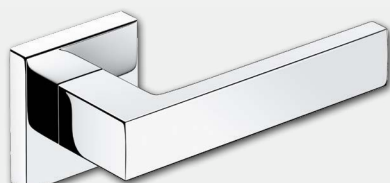

klamka CUBE - chrom błyszczący
99 zł | 121,77 zł