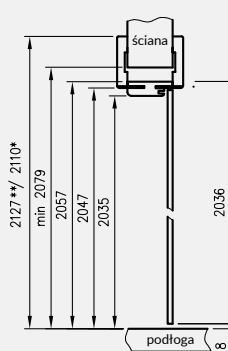

Przekrój pionowy drzwi szklanych z ORC

wymagana wysokość otworu w murze 2073 mm (2079 mm dla drzwi szklanych)