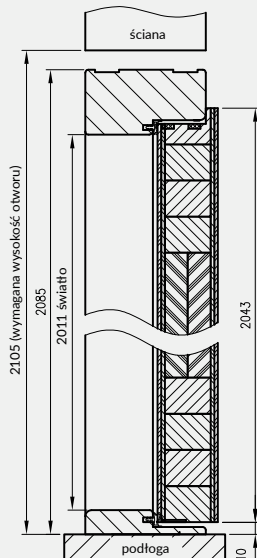

ATHOS 10

ościeżnica drewniana - widok z przodu

przekrój pionowy drzwi Athos

przekrój ościeżnicy drewnianej p.poż. do skrzydeł Athos

	A	B	C	D
„80”	800	824	908	948
„90”	900	924	1008	1048
„100”	1000	1024	1108	1148