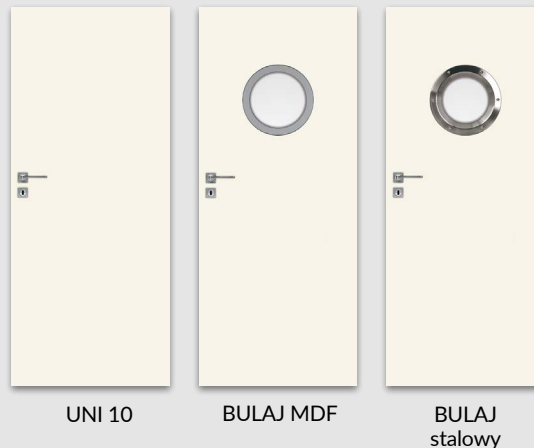

rys. 1

krawędź prosta

rys. 2

krawędź bez przylgi

Bulaj stalowy
(dostępna wyłącznie szyba matowa lub przezroczysta)

UNI 10

BULAJ MDF

BULAJ stalowy