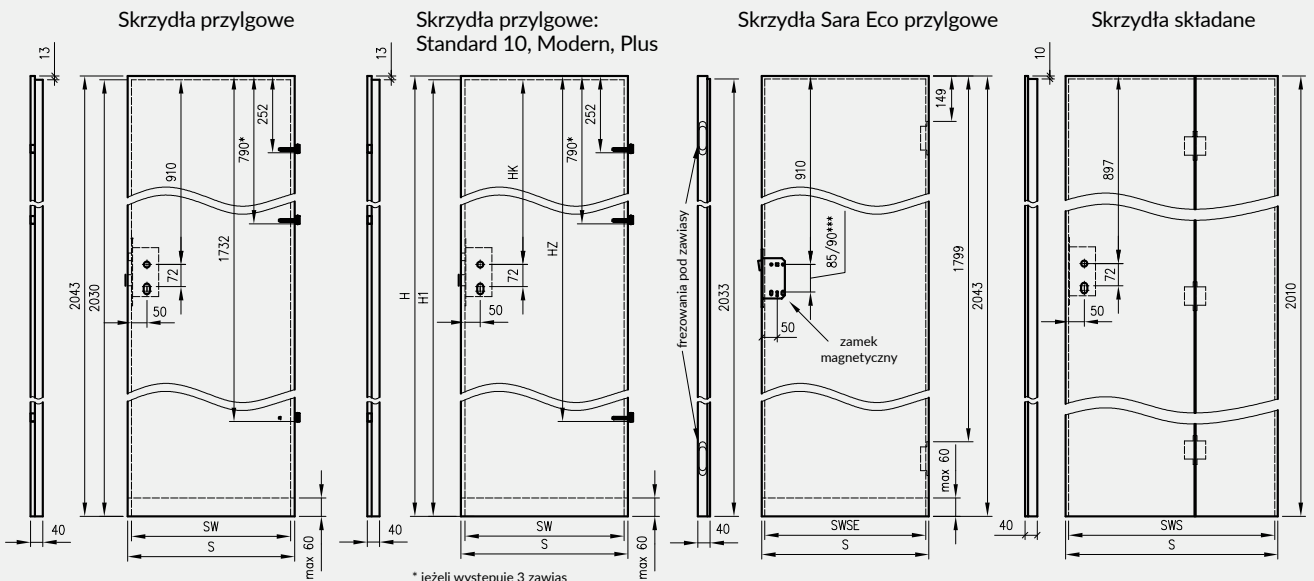

złoty złoty satyna chrom chrom satyna złoty połysk chrom połysk chrom mat biały

INFORMACJE TECHNICZNE

WYMIARY SKRZYDEŁ I ROZMIESZCZENIE ZAWIASÓW

Skrzydła bezprzylgowe rozwiernie

Skrzydła bezprzylgowe rozwiernie Standard 10, Modern, Plus