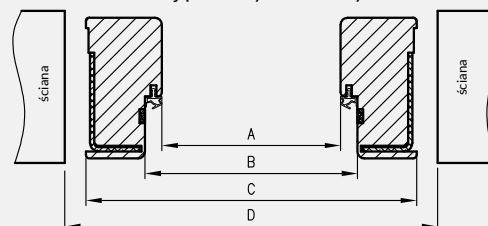

ościeżnica drewniana - widok z przodu

przekrój pionowy drzwi Forca

Przekrój nadproża ościeżnicy drewnianej do skrzydeł Forca

Przekrój poziomy ościeżnicy w murze

	A	B	C	D
„80”	800	824	908	948
„90”	900	924	1008	1048
„100”	1000	1024	1108	1148