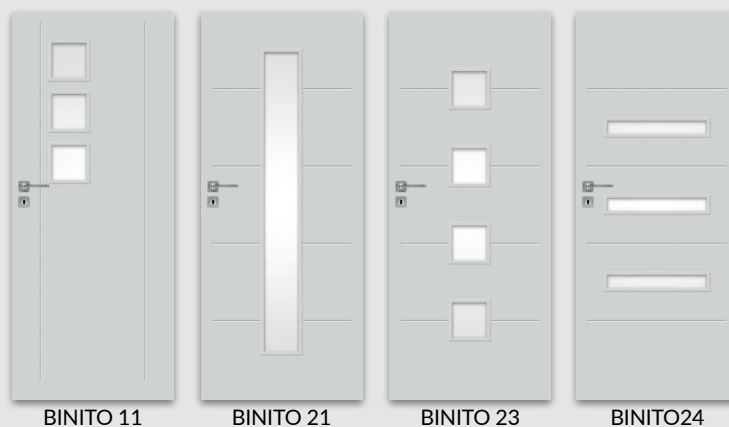

W STANDARDZIE

- » skrzydło malowane lakierem akrylowym UV
- » rama z drewna iglastego
- » wypełnienie „plaster miodu”
- » szyba kora biała gr. 4 mm

OPCJE BEZ DOPŁATY

- » szyby chinchila lub żaluzja
- » tuleje wentylacyjne
- » trzeci zawias do skrzydła przylgowego

UWAGA: Dla zapewnienia wysokiej jakości produktów malowanych, przed lakierowaniem zarówno skrzydła drzwiowe, jak i ościeżnice oklejone są specjalnym materiałem stanowiącym jednolity podkład.

SKRZYDŁO PRZYLGOWE

- » krawędź prosta, ramka przyszybowa płaska **rys. 1**
- » 2 zawiasy wkręcane koloru srebrnego
- » zamek zasuwkowy na klucz zwykły, blokadę łazienkową, wkładkę patentową lub zamek oszczędnościowy

SKRZYDŁO BEZPRZYLGOWE ROZWIERNIE (dopłata 55 zł netto)

- » krawędź bez przylgi, ramka przyszybowa płaska **rys. 2**
- » gniazda pod 2 zawiasy wpuszczane Estetic 80 (zawiasy stanowią wyposażenie ościeżnicy)
- » zamek magnetyczny na klucz zwykły, blokadę łazienkową, wkładkę patentową lub zamek oszczędnościowy

SKRZYDŁO PRZESUWNE

- » krawędź bez przylgi, ramka przyszybowa płaska **rys. 2**
- » gniazdo pod zamek hakowy i/lub uchwyty

OPCJE ZA DOPŁATĄ

- » szyba dekoracyjna MAT DRE, DECORMAT BRAZ, DECORMAT GRAFIT
  - BINITO 11, 23 10 zł | 12,30 zł
  - BINITO 21 20 zł | 24,60 zł
  - BINITO 24 40 zł | 49,20 zł
- » skrzydła „90” i „100” 30 zł | 36,90 zł
- » płyta wiórowo otworowa 90 zł | 110,70 zł
- » podcięcie wentylacyjne 20 zł | 24,60 zł
- » skrzydła bezprzylgowe rozwierne 55 zł | 67,65 zł
- » listwa przymykowa drzwi dwuskrzydłowych bezprzylgowych 26 zł | 31,98 zł
- » kratka wentylacyjna tworzywowa 20 zł | 24,60 zł
- » kratka wentylacyjna aluminiowa 90 zł | 110,70 zł
- » drzwi dwuskrzydłowe cena skrzydła x 2
- » **UWAGA:** trzeci zawias Estetic 80 do drzwi bezprzylgowych (dopłata doliczana jest do ceny ościeżnicy) 90 zł | 110,70 zł