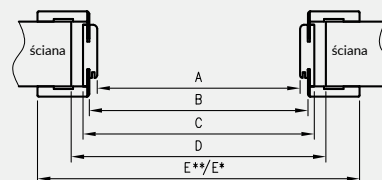

Przekrój poziomy OR/ORC

D - wymagana szerokość otworu w murze

CENY OŚCIEŻNIC REGULOWANYCH Z KĄTOWNIKIEM T80 I T63

Grubość muru		CELL		3D SZKLANE		CPL SZKLANE		** NATURA SZKLANE		MACIOBIAN SZKLANE	
Cmin	Cmax	netto	brutto	netto	brutto	netto	brutto	netto	brutto	netto	brutto
75	95	243 zł	298,89 zł	254 zł	312,42 zł	420 zł	516,60 zł	348 zł	428,04 zł		
95	115	252 zł	309,96 zł	265 zł	325,95 zł	432 zł	531,36 zł	362 zł	445,26 zł		
120	140	261 zł	321,03 zł	275 zł	338,25 zł	442 zł	543,66 zł	375 zł	461,25 zł		
140	160	272 zł	334,56 zł	286 zł	351,78 zł	460 zł	565,80 zł	388 zł	477,24 zł		
160	180	280 zł	344,40 zł	294 zł	361,62 zł	478 zł	587,94 zł	400 zł	492,00 zł		
180	200	291 zł	357,93 zł	305 zł	375,15 zł	497 zł	611,31 zł	414 zł	509,22 zł		
200	220	300 zł	369,00 zł	316 zł	388,68 zł	515 zł	633,45 zł	427 zł	525,21 zł		
220	240	311 zł	382,53 zł	326 zł	400,98 zł	533 zł	655,59 zł	440 zł	541,20 zł		
240	260	319 zł	392,37 zł	335 zł	412,05 zł	552 zł	678,96 zł	452 zł	555,96 zł		
260	280	328 zł	403,44 zł	344 zł	423,12 zł	571 zł	702,33 zł	463 zł	569,49 zł		
280	300	338 zł	415,74 zł	356 zł	437,88 zł	590 zł	725,70 zł	477 zł	586,71 zł		
300	320	348 zł	428,04 zł	364 zł	447,72 zł	608 zł	747,84 zł	490 zł	602,70 zł		

** tylko kątownik T80

Cena ościeżnicy do drzwi dwuskrzydłowych: +30%

do drzwi jednoskrzydłowych

	A	B	C	D	E**	E*
60	600	624	644	680	784	750
70	700	724	744	780	884	850
80	800	824	844	880	984	950
90	900	924	944	980	1084	1050
100	1000	1024	1044	1080	1184	1150
110	1100	1124	1144	1180	1284	1250

do drzwi dwuskrzydłowych

	A	B	C	D	E**	E*
100d	1035	1059	1079	1115	1219	1185
110d	1135	1159	1179	1215	1319	1285
120	1235	1259	1279	1315	1419	1385
130	1335	1359	1379	1415	1519	1485
140	1435	1459	1479	1515	1619	1585
150	1535	1559	1579	1615	1719	1685
160	1635	1659	1679	1715	1819	1785
170	1735	1759	1779	1815	1919	1885
180	1835	1859	1879	1915	2019	1985
190	1935	1959	1979	2015	2119	2085
200	2035	2059	2079	2115	2219	2185

* wymiar dotyczy ościeżnicy z kątownikiem T63

** wymiar dotyczy ościeżnicy z kątownikiem T80