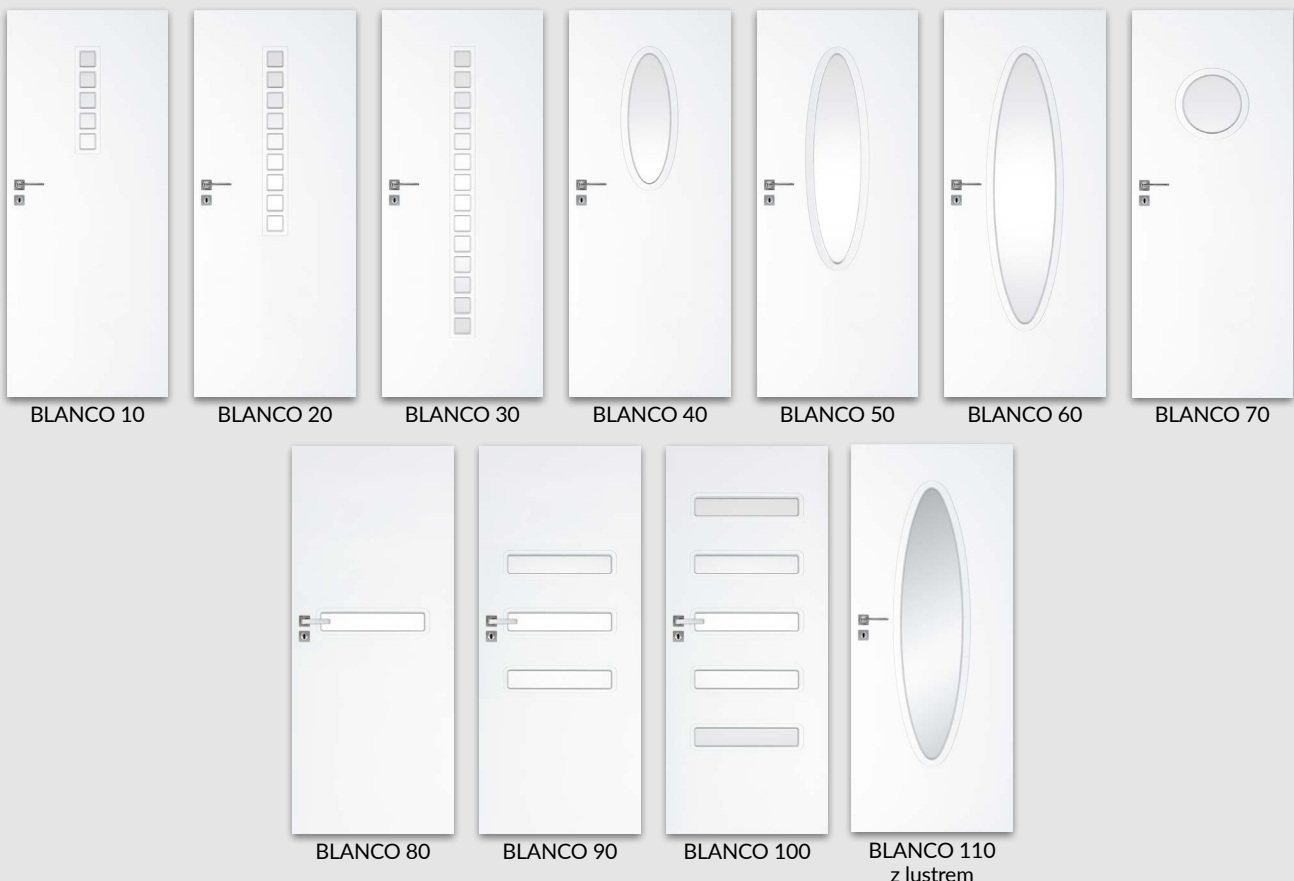

- » krawędź prosta, ramka przyszybowa jednolita płaska **rys. 1**
- » 2 zawiasy wkręcane koloru srebrnego
- » zamek zasuwkowy na klucz zwykły, blokadę łazienkową, wkładkę patentową lub zamek oszczędnościowy

SKRZYDŁO BEZPRZYLGOWE ROZWIERNIE (dopłata 55 zł netto)

- » krawędź bez przylgi, ramka przyszybowa jednolita płaska **rys. 2**
- » gniazda pod 2 zawiasy wpuszczane Estetic 80 (zawiasy stanowią wyposażenie ościeżnicy)
- » zamek magnetyczny na klucz zwykły, blokadę łazienkową, wkładkę patentową lub zamek oszczędnościowy

SKRZYDŁO PRZESUWNE

- » krawędź bez przylgi, ramka przyszybowa jednolita płaska **rys. 2**
- » gniazdo pod zamek hakowy i/lub uchwyty

OPCJE ZA DOPŁATĄ

» szyba dekoracyjna MAT DRE, DECORMAT BRĄZ, DECORMAT GRAFIT (dotyczy skrzydła)

BLANCO 10, 80	10 zł |	12,30 zł
BLANCO 20-40	20 zł |	24,60 zł
BLANCO 50	35 zł |	43,05 zł
BLANCO 60, 100	50 zł |	61,50 zł
BLANCO 70	20 zł |	24,60 zł
BLANCO 90	30 zł |	36,90 zł

- » skrzydła bezprzylgowe rozwierne 55 zł | 67,65 zł
- » wypełnienie płyta wiórowa otworowa 90 zł | 110,70 zł
- » skrzydła „90” i „100” 18 zł | 22,14 zł
- » podcięcie wentylacyjne 20 zł | 24,60 zł
- » kratka wentylacyjna tworzywowa 20 zł | 24,60 zł
- » kratka wentylacyjna aluminiowa 90 zł | 110,70 zł
- » listwa przymykowa drzwi dwuskrzydłowych bezprzylgowych 16 zł | 19,68 zł
- » drzwi dwuskrzydłowe cena skrzydła x2
- » **UWAGA:** trzeci zawias Estetic 80 do drzwi bezprzylgowych (dopłata doliczana jest do ceny ościeżnicy) 90 zł | 110,70 zł