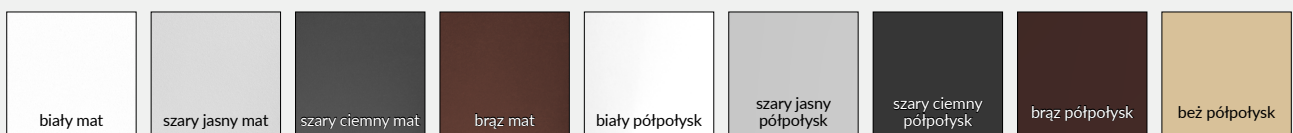

Cena ościeżnicy stalowej

model	kolor	
	biały, brąz, szary jasny, szary ciemny, beż	
Ościeżnica stalowa stała	258 zł netto	317,34 zł brutto

	A	B	C	D	D*	F
„80”	800	827	870	917	887	897
„90”	900	927	970	1017	987	997
„100”	1000	1027	1070	1117	1087	1097