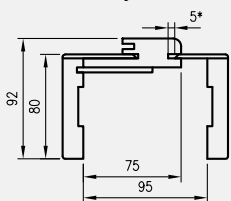

Przekrój ORB 075

* jeśli występuje