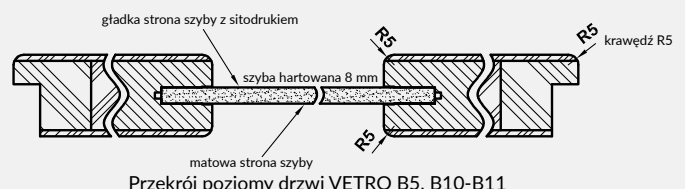

Przekrój poziomy drzwi VETRO B1-B4, B12-B15