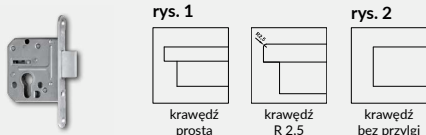

SKRZYDŁO BEZPRZYLGOWE ROZWIERNIE (dopłata 55 zł netto)

- » krawędź bez przyłgi **rys. 2**
- » gniazda pod 2 zawiasy wpuszczane Estetic 80 (zawiasy stanowią wyposażenie ościeżnicy)
- » zamek magnetyczny na klucz zwykły, blokadę łazienkową, wkładkę patentową lub zamek oszczędnościowy