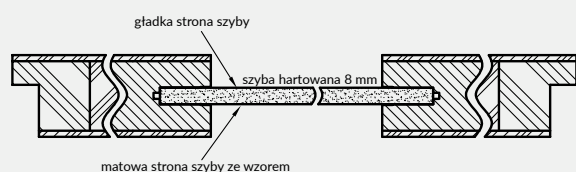

VETRO natura A3 - orzech ciemny

okleina naturalna

Przekrój poziomy drzwi A1-A4, A12-A15

Przekrój poziomy drzwi VETRO A5, A10-A11

Szyby z kolekcji VETRO posiadają awers i rewers (ważne w zestawieniu obok siebie drzwi otwieranych odwrotnie). Przekroje poziome zamieszczone obok przedstawiają ułożenie szyby w wersji awers. Przy wyborze wersji rewers szyba jest obrócona o 180° wokół pionowej osi.