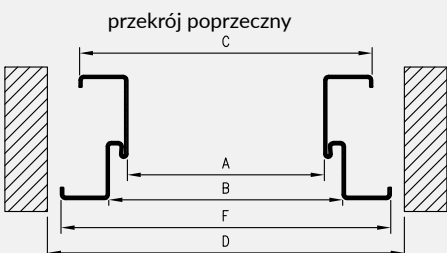

W STANDARDZIE SKRZYDŁA:

- » rama z klejunki iglastej
- » wypełnienie płyta wiórowa pełna
- » krawędź prosta z obrzeżem gr. 1,5 mm
- » zamek listwowy wielopunktowy
- » 3 zawiasy trójdzielne
- » płyta zewnętrzna HDF z folią aluminiową

Drzwi SOLID RC2 posiadają klasę izolacyjności akustycznej $R_w=32dB$ oraz odporność na włamanie klasy RC2 wg PN-EN 1627:2012 pod warunkiem skompletowania skrzydła z ościeżnicą stalową stałą, progiem stalowym oraz oddzielnie zakupionym dedykowanym kompletem okuć: klamki, rozety i wkładek patentowych. Zdjęcie klamki i rozety str. 125.

ZASTOSOWANIE

Drzwi SOLID RC2 mają zastosowanie jako drzwi wewnętrzne wejściowe w budownictwie mieszkaniowym i użyteczności publicznej.

OPCJE ZA DOPŁATĄ

- » wizjer 55 zł | 67,65 zł
- » skrzydła „100” 50 zł | 61,50 zł
- » próg stalowy 65 zł | 79,95 zł
- » klamka ONTARIO 125 zł | 153,75 zł
- » rozeta ONTARIO 62 zł | 76,26 zł
- » wkładka patentowa DRAGON (cena za 2 szt.) 124 zł | 152,52 zł

KONSTRUKCJA OŚCIEŻNICY

Ościeżnica metalowa spawana wykonana jest z blachy stalowej niskowęglowej o grubości 1,5mm. Lakierowana proszkowo w dostępnych kolorach z palety RAL: 9003-biały, 8017-brąz, 7047-szary jasny, 7024-szary ciemny w dwóch stopniach połysku (mat/drobna struktura, półpołysk). Zarówno zewnętrzna jak i wewnętrzna strona ościeżnicy zabezpieczone są lakierową organiczną powłoką ochronną.

Po jednej stronie ościeżnicy wykonane są 4 wycięcia pod zapadkę i zasuwki drzwi wejściowych DRE, a po przeciwnej stronie 3 gniazda pod zawiasy oraz bolce antywyważeniowe.

ZASTOSOWANIE

Ościeżnica metalowa ma zastosowanie do drzwi wewnętrznych wejściowych SOLID RC2. Ościeżnica przeznaczona jest do montażu na gotowej podłodze.

W STANDARDZIE