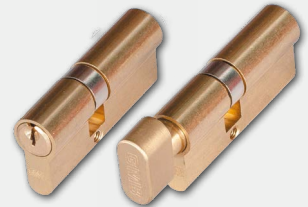

Zalecamy do skrzydeł kolekcji ENTER natura ościeżnicę prostą SOFT natura ENTER.

przekrój skrzydła ENTER natura

WKŁADKI

wkładka 26/41 - nikiel mat
24 zł | 29,52 zł

wkładka 26/41 - mosiądz satyna
22 zł | 27,06 zł

zestaw wkładek ZN 30/40+30G/40 SN
lub ZN 30/40+40G/30 SN nikiel satyna
90 zł | 110,70 zł

system
jednego klucza

zestaw wkładek ZN 30/40+30G/40 SB
lub ZN 30/40+40G/30 SB mosiądz satyna
85 zł | 104,55 zł

WIZJER CYFROWY AXA DDS1