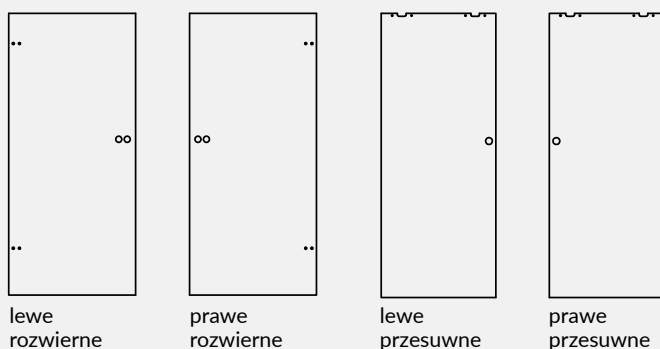

STRONY SKRZYDEŁ SZKLANYCH

Kolekcje GALLA i GRACCA posiadają awers i rewers skrzydeł.
Kolekcja GOSSA posiada jednakowy wzór z obu stron, widoczne powierzchnie szyb są gładkie.