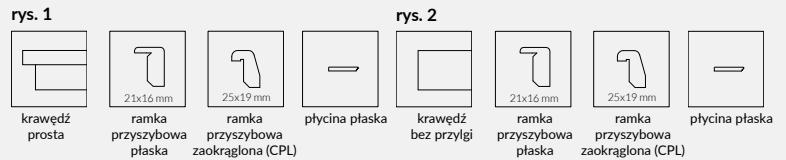

UWAGA: W skrzydłach przylgowych oklejonych laminatami CPL możliwy wybór skrzydła z krawędzią o promieniu R=2,5 mm.

UWAGA: Zmienne wysokości występują w całej kolekcji PLUS. Skrzydła w zależności od wybranego wariantu posiadają wysokość 1983 mm, 2043 mm, 2110 mm lub 2240 mm - dedykowane są do ościeżnic przylgowych z trzema zawiasami, w odpowiednich wariantach wysokości.

OPCJE ZA DOPŁATĄ

- » krawędź prosta oraz bez przylgi w laminatach CPL oklejona obrzeżem gr. 1,5 mm 30 zł | **36,90 zł**
- » szyba dekoracyjna MAT DRE, DECORMAT BRAŹ, DECORMAT GRAFIT (dotyczy skrzydła) PLUS 20 20 zł | **24,60 zł**
- PLUS 40, 50, 60, 70, 80 40 zł | **49,20 zł**
- PLUS 30 65 zł | **79,95 zł**
- » wypełnienie:
  - płyta wiórowa otworowa (1983 i 2043) 90 zł | **110,70 zł**
  - płyta wiórowa otworowa (2110 i 2240) 115 zł | **141,45 zł**
  - » skrzydła „90” i „100” (1983 i 2043) 18 zł | **22,18 zł**
  - » skrzydła „90” i „100” (2110 i 2240) 36 zł | **44,28 zł**
  - » skrzydła bezprzylgowe rozwiernie 55 zł | **67,65 zł**
  - » podcięcie wentylacyjne 20 zł | **24,60 zł**
  - » kratka wentylacyjna tworzywowa 20 zł | **24,60 zł**
  - » kratka wentylacyjna aluminiowa 90 zł | **110,70 zł**
  - » listwa przymykowa drzwi dwuskrzydłowych bezprzylgowych 16 zł | **19,68 zł**
  - » drzwi dwuskrzydłowe cena skrzydła x 2
  - » **UWAGA:** trzeci zawias Estetic 80 do drzwi bezprzylgowych (dopłata doliczana jest do ceny ościeżnicy) 90 zł | **110,70 zł**

UWAGA: kolekcja PLUS 10-80 oklejona laminatem CPL w standardowej wysokości dostępna jest w wersji przesuwnej.

*** dekor tylko w ustawieniu poziomym													Dekor DRE-Cell 1								
biała mat	sosna biała	wiąz syberyjski	srebrna	dąb piaskowy	dąb bielony ryfla	dąb vintage	orzech karmelowy	dąb złoty ryfla	orzech ciemny ryfla	dąb szary ryfla***	wiąz tabac	wiąz antracyt	wenge ciemne	biały (struktura)	jesion	buk	olcha	dąb złoty	calvados	orzech	
biały	biel szlachetna VVF7206	szary jasny	szary ciemny	beton 1 F6462	dąb gray	dąb walijski	akacja	orzech celini	orzech	miodowy dąb	kasztan	orzech palony									

MODEL	Dekor DRE-Cell 1	Dekor DRE-Cell 2	Laminat CPL 0,15-0,20 mm*
198 PLUS 10-80	340 zł netto | 418,20 zł brutto	389 zł netto | 478,47 zł brutto	457 zł netto | 562,11 zł brutto
PLUS 10-80	-	-	457 zł netto | 562,11 zł brutto
211 PLUS 10-80	379 zł netto | 466,17 zł brutto	443 zł netto | 544,89 zł brutto	514 zł netto | 632,22 zł brutto
224 PLUS 10-80	379 zł netto | 466,17 zł brutto	443 zł netto | 544,89 zł brutto	514 zł netto | 632,22 zł brutto

* cena skrzydeł z krawędzią o promieniu R 2,5 mm
Szerokość skrzydeł: jednoskrzydłowe „60”÷„100”, dwuskrzydłowe „120-200”, dwuskrzydłowe bezprzylgowe „120” - „180”.
Informacje techniczne: ościeżnice: str. 144 i 146, skrzydła drzwiowe: str. 170-178.