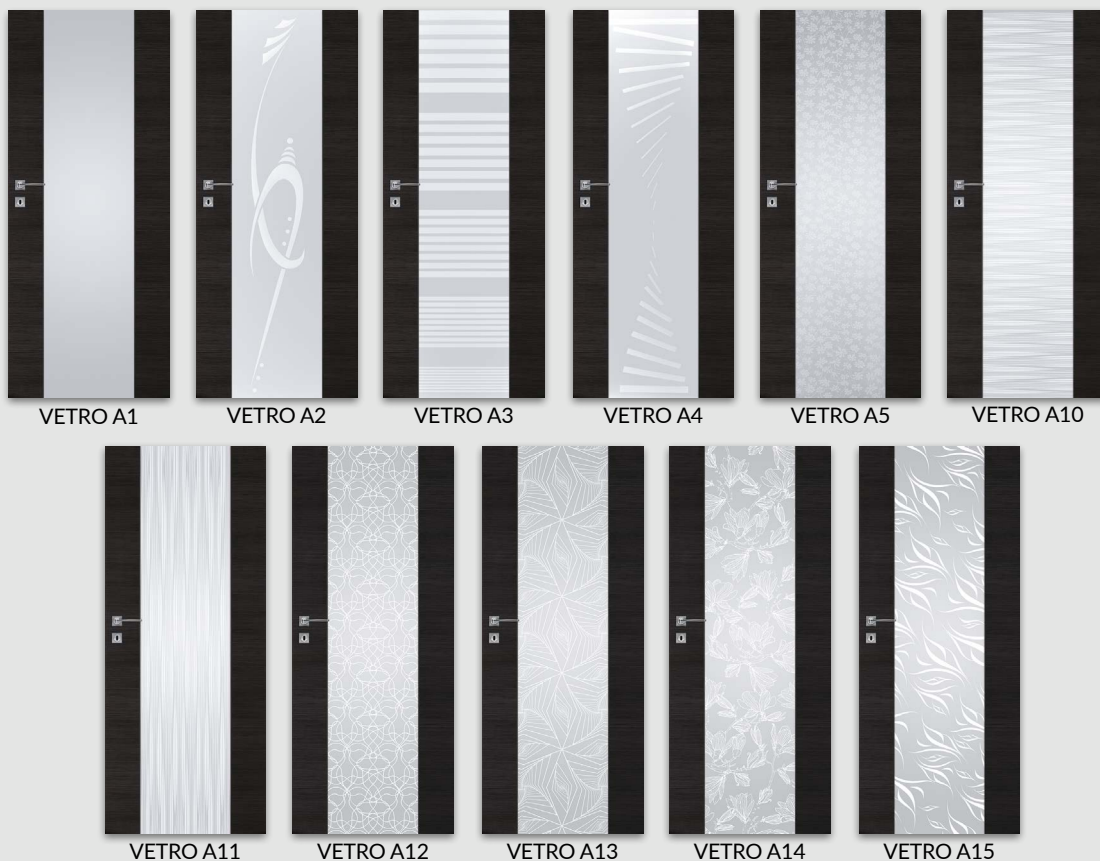

SKRZYDŁO PRZESUWNE

- » krawędź bez przylgi **rys. 2**
- » gniazdo pod zamek hakowy i/lub uchwyty

UWAGA: Skrzydła VETRO A w wersji przesuwnej nie pasują do systemu przesuwnej z kasetą ościeżnicową PA.

UWAGA: Brak możliwości skracania skrzydeł.
Do skrzydeł przylgowych VETRO należy stosować ościeżnice z 3 zawiasami.
VETRO A - „80”-„100” - z podcięciem spełnia wymogi wentylacyjności.

rys. 1

krawędź R5

rys. 2

krawędź bez przylgi

VETRO B1 - heban

Dekor DRE-Cell	biały (struktura)	biała mat	sosna biała	wiąz syberyjski	dąb piaskowy	dąb bielony ryfla	jesion	dąb vintage	orzech karmelowy	dąb złoty ryfla	orzech ciemny ryfla	dąb szary ryfla***
	wiąz tabac	wiąz antracyt	wenge ciemne									
	dąb grand	wiąz	orzech amerykański	heban	dąb polski 3D							
Dekor 3D												

*** dekor tylko w ustojeniu poziomym

UWAGA: W kolorze biała mat skrzydła dostępne również w wersji bezprzylgowej rozwiernej.

Przekrój ramiaka skrzydła bezprzylgowego

Szyby z kolekcji VETRO posiadają awers i rewers (ważne w zestawieniu obok siebie drzwi otwieranych odwrotnie). Przekroje poziome zamieszczone obok przedstawiają ułożenie szyby w wersji awers. Przy wyborze wersji rewers szyba jest obrócona o 180° wokół pionowej osi.