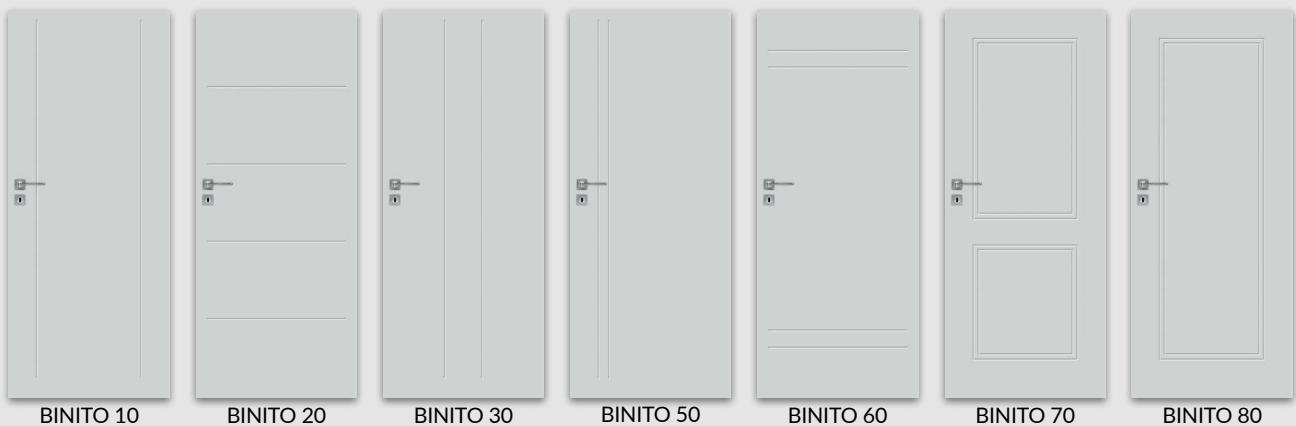

W STANDARDZIE

- » skrzydło malowane lakierem akrylowym UV
- » rama z drewna iglastego
- » wypełnienie „plaster miodu”
- » szyba kora biała gr. 4 mm

OPCJE BEZ DOPŁATY

- » szyby chinchila lub żaluzja
- » tuleje wentylacyjne
- » trzeci zawias do skrzydła przylgowego

UWAGA: Dla zapewnienia wysokiej jakości produktów malowanych, przed lakierowaniem zarówno skrzydła drzwiowe, jak i ościeżnice oklejone są specjalnym materiałem stanowiącym jednolity podkład.

SKRZYDŁO PRZYLGOWE

- » krawędź prosta, ramka przyszybowa płaska **rys. 1**
- » 2 zawiasy wkręcane koloru srebrnego
- » zamek zasuwkowy na klucz zwykły, blokadę łazienkową, wkładkę patentową lub zamek oszczędnościowy

SKRZYDŁO BEZPRZYLGOWE ROZWIERNIE (dopłata 55 zł netto)

- » krawędź bez przylgi, ramka przyszybowa płaska **rys. 2**
- » gniazda pod 2 zawiasy wpuszczane Estetic 80 (zawiasy stanowią wyposażenie ościeżnicy)
- » zamek magnetyczny na klucz zwykły, blokadę łazienkową, wkładkę patentową lub zamek oszczędnościowy

SKRZYDŁO PRZESUWNE

- » krawędź bez przylgi, ramka przyszybowa płaska **rys. 2**
- » gniazdo pod zamek hakowy i/lub uchwyty

OPCJE ZA DOPŁATĄ

- » szyba dekoracyjna MAT DRE, DECORMAT BRAZ, DECORMAT GRAFIT
  - BINITO 11, 23 10 zł | 12,30 zł
  - BINITO 21 20 zł | 24,60 zł
  - BINITO 24 40 zł | 49,20 zł
- » skrzydła „90” i „100” 30 zł | 36,90 zł
- » płyta wiórowo otworowa 90 zł | 110,70 zł
- » podcięcie wentylacyjne 20 zł | 24,60 zł
- » skrzydła bezprzylgowe rozwierne 55 zł | 67,65 zł
- » listwa przymykowa drzwi dwuskrzydłowych bezprzylgowych 26 zł | 31,98 zł
- » kratka wentylacyjna tworzywowa 20 zł | 24,60 zł
- » kratka wentylacyjna aluminiowa 90 zł | 110,70 zł
- » drzwi dwuskrzydłowe cena skrzydła x 2
- » **UWAGA:** trzeci zawias Estetic 80 do drzwi bezprzylgowych (dopłata doliczana jest do ceny ościeżnicy) 90 zł | 110,70 zł