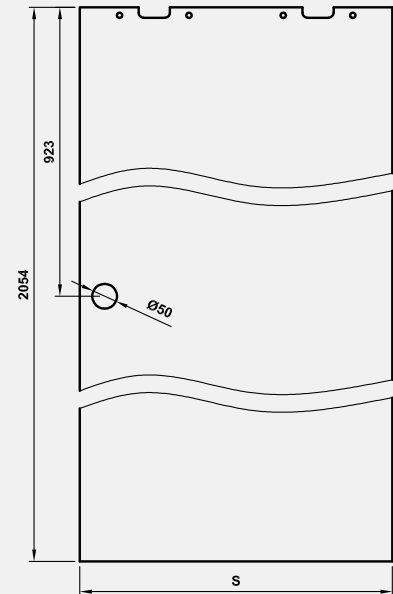

System przesuwny do drzwi szklanych „Spazio” - wykonany z aluminium anodowanego, to kompletne rozwiązanie przeznaczone do obrabionego na gotowo ościeża. W skład kompletu wchodzi szyna jezdna wraz blendą prostą lub owalną oraz elementy przeznaczone do zawieszenia tafli szklanej przesuwnej i ogranicznik dolny.

System Spazio występuje w dwóch wariantach, odróżniających się jedynie kształtem zewnętrznej blendy:

- » Spazio TP – z blendą prostą
- » Spazio TO – z blendą owalną

CENA

» Cena systemu przesuwego do drzwi szklanych

945 zł netto | 1162,35 zł brutto

Do skompletowania systemu należy dokupić skrzydło szklane z naszej oferty z kolekcji: Galla, Gracca lub Gossa w wariantcie przesuwym oraz przeznaczony do niego uchwyt okrągły.

OPCJE ZA DOPŁATĄ

» uchwyt muszelmowy (dwustronny)

99 zł netto | 121,77 zł brutto

UWAGA: Brak możliwości wykonania opcji wentylacyjnych.

skrzydła szklane przesuwne