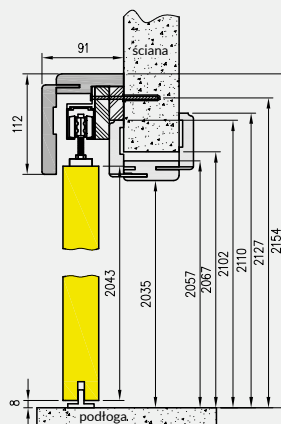

NT - przekrój pionowy na tunelu z kątem 63 mm