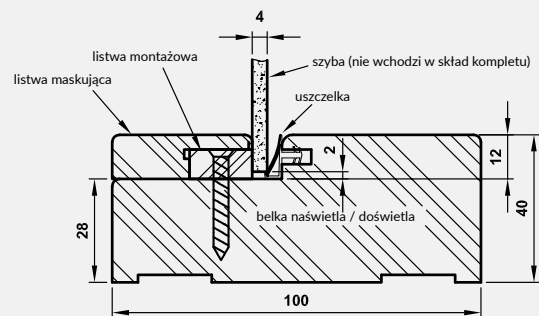

Rys. Przekrój naświetla / doświetla

Tabela wymiarów naświetli / doświetli

asortyment	wysokość całkowita	szerokość całkowita	długość obwodu
doświetle	2073 mm	Z	2*2073+2*Z
naświetle boczne	N	Z	2*N+2*Z
naświetle górne	N	B	2*N+2*B