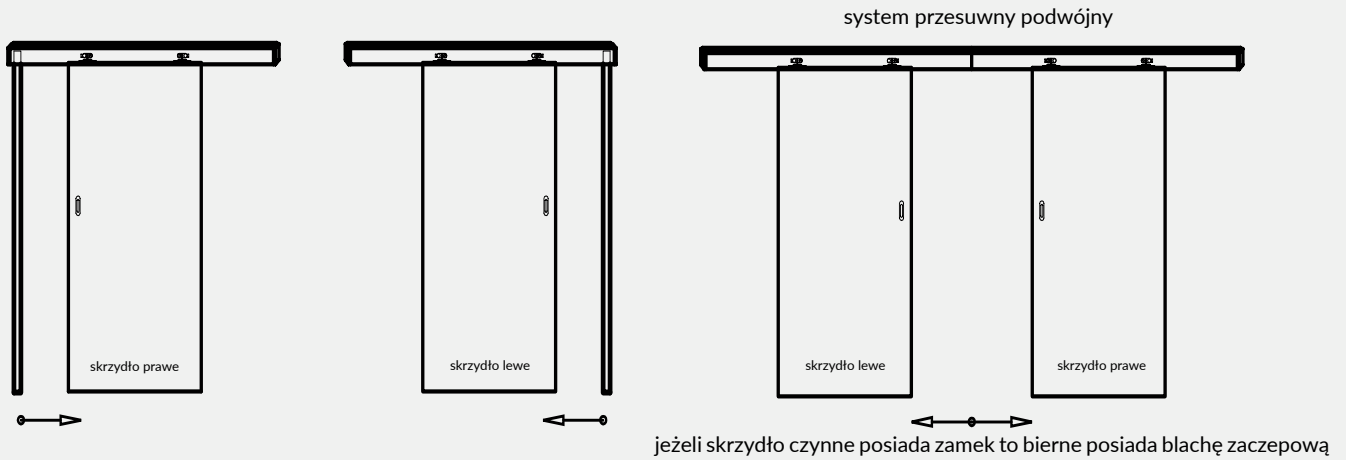

INFORMACJE TECHNICZNE

SKRZYDŁA BEZPRZYLGOWE-PRZESUWNE

Oferujemy skrzydła: prawe, lewe oraz centra (skrzydło bez zamka i uchwyty)

SKRZYDŁA BEZPRZYLGOWE POJEDYNCZE

Oferujemy skrzydła: prawe, lewe oraz centra