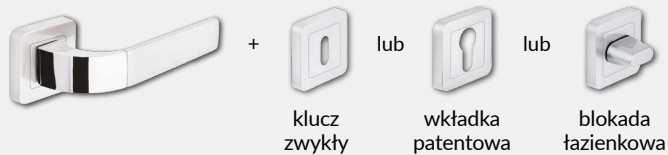

MODEL

SCALA, SCALA A, B, A1-A7, B1-B7

Dekor DRE-Cell

540 zł netto | 664,20 zł brutto

Dekor 3D

510 zł netto | 627,30 zł brutto