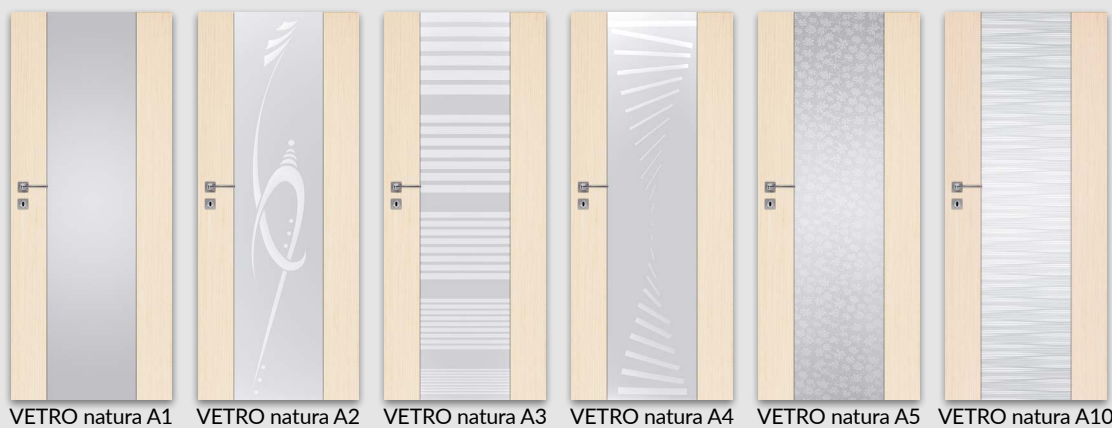

SKRZYDŁO PRZYLGOWE

- » krawędź prosta **rys. 1**
- » 3 zawiasy wkręcane koloru srebrnego
- » zamek zasuwkowy na klucz zwykły, blokadę łazienkową, wkładkę patentową lub zamek oszczędnościowy

rys. 1

krawędź prosta

rys. 2

krawędź bez przyłgi

SKRZYDŁO PRZESUWNE

- » krawędź bez przyłgi **rys. 2**
- » gniazdo pod zamek hakowy i/lub uchwyty

UWAGA: Skrzydła VETRO A w wersji przesuwnej nie pasują do systemu przesuwnego z kasetą ościeżnicową PA.

UWAGA: Brak możliwości skracania skrzydeł. Do skrzydeł VETRO należy stosować ościeżnice z 3 zawiasami.

VETRO A - „80”-„100” - z podcięciem spełnia wymogi wentylacyjności.

UWAGA: Specyfiką okleiny naturalnej jest możliwość wystąpienia różnic w ustojeniu i wybarwieniu. Różnice te nie mogą być podstawą uznania reklamacji.

VETRO natura B15 - orzech ciemny

okleina naturalna

Przekrój poziomy drzwi B1-B4, B12-B15

Przekrój poziomy drzwi VETRO B5, B10-B11

Szyby z kolekcji VETRO posiadają awers i rewers (ważne w zestawieniu obok siebie drzwi otwieranych odwrotnie). Przekroje poziome zamieszczone obok przedstawiają ułożenie szyby w wersji awers. Przy wyborze wersji rewers szyba jest obrócona o 180° wokół pionowej osi.