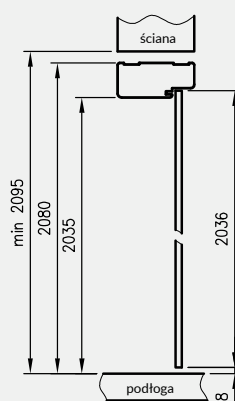

Przekrój pionowy drzwi szklanych

wymagana wysokość otworu w murze 2089 mm (2095 mm dla drzwi szklanych)

Ościeżnica prosta SOFT

Ościeżnica SOFT natura

CENY OŚCIEŻNIC PROSTYCH

model	netto	brutto
prosta	120 zł	147,60 zł
prosta SOFT	134 zł	164,82 zł
prosta	134 zł	164,82 zł
prosta SOFT	146 zł	179,58 zł
prosta	154 zł	189,42 zł
prosta SOFT	168 zł	206,64 zł
SOFT natura	250 zł	307,50 zł