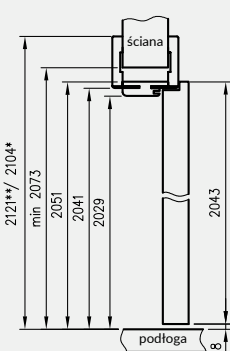

Przekrój pionowy drzwi przylgowych z OR