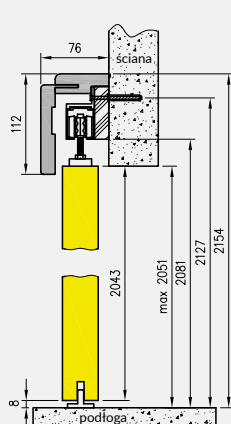

NS - przekrój pionowy