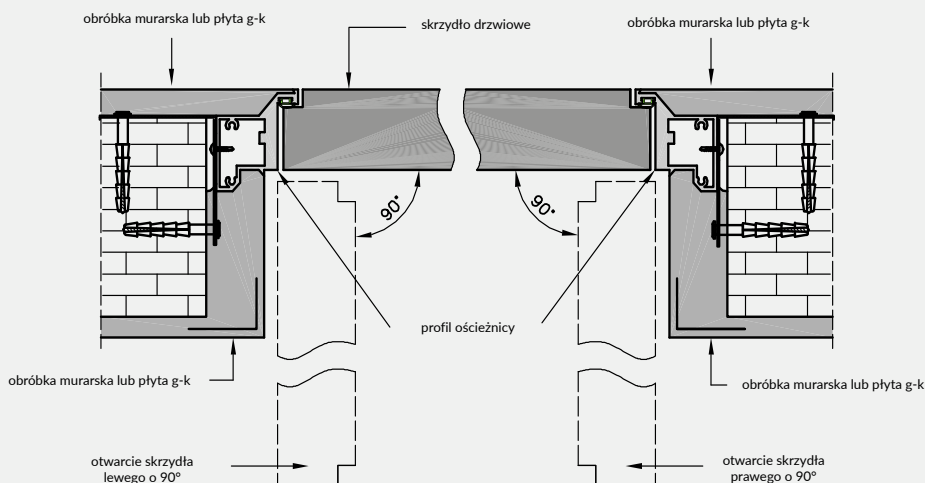

Przekrój poprzeczny drzwi Sara Eco (montaż w ścianie G-K)

MODEL	dekor DRE-Cell, 3D i grunt *		dekor malowany*	
skrzydło Sara Eco	304 zł netto	373,92 zł brutto	424 zł netto	521,52 zł brutto
ościeżnica OA_SARA	795 zł netto	977,85 zł brutto	795 zł netto	977,85 zł brutto

* dotyczy skrzydła Cena ościeżnicy zawiera również 2 zawiasy wpuszczane.

OPCJE ZA DOPŁATĄ W GRUNT

- » podcięcie wentylacyjne 20 zł | 24,60 zł

W STANDARDZIE SKRZYDŁA

- » rama z drewna iglastego
- » gniazda pod 2 zawiasy wpuszczane ISTAR
- » wypełnienie „plaster miodu”
- » zamek magnetyczny na klucz zwykły, blokadę łazienkową, wkładkę patentową lub zamek oszczędnościowy

OPCJE ZA DOPŁATĄ W DRE-CELL, 3D I MALOWANE

- » podcięcie wentylacyjne 20 zł | 24,60 zł
- » kratka wentylacyjna tworzywowa 20 zł | 24,60 zł
- » kratka wentylacyjna aluminiowa 90 zł | 110,70 zł
- » uszczelka opadająca 140 zł | 172,20 zł

Przekrój poprzeczny drzwi Sara Eco