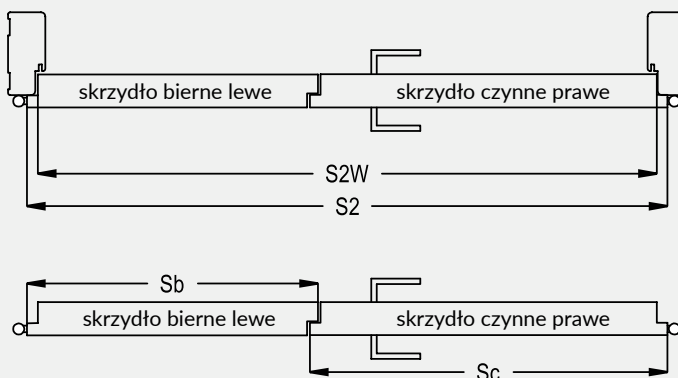

Wyłącznie ościeżnice naszej produkcji pasują do drzwi dwuskrzydłowych, dlatego zalecamy dokonywanie zakupu drzwi w kompletach. Komplet DRE obejmuje 2 skrzydła drzwiowe oraz ościeżnicę.

$$\boxed{\text{cena drzwi dwuskrzydłowych}} = \boxed{\text{cena skrzydła} \times 2} + \boxed{\text{cena ościeżnicy}}$$

Symbol wymiaru	wymiary w [mm]		
	S2	S2W	kombinacja* Sc+Sb
„100d”	1078	1052	644+444
„110d”	1178	1152	744+444
”120”	1278	1252	844+444; 644+644
”130”	1378	1352	944+444; 744+644; 644+744
”140”	1478	1452	1044+444; 844+644; 744+744; 644+844
”150”	1578	1552	944+644; 844+744; 744+844; 644+944
”160”	1678	1652	1044+644; 944+744; 844+844; 744+944; 644+1044
”170”	1778	1752	1044+744; 944+844; 844+944; 744+1044
”180”	1878	1852	1044+844; 944+944; 844+1044
”190”	1978	1952	1044+944; 944+1044
”200”	2078	2052	1044+1044

kombinacja* - możliwe zestawienia szerokości skrzydeł czynnych (Sc) i biernych (Sb)