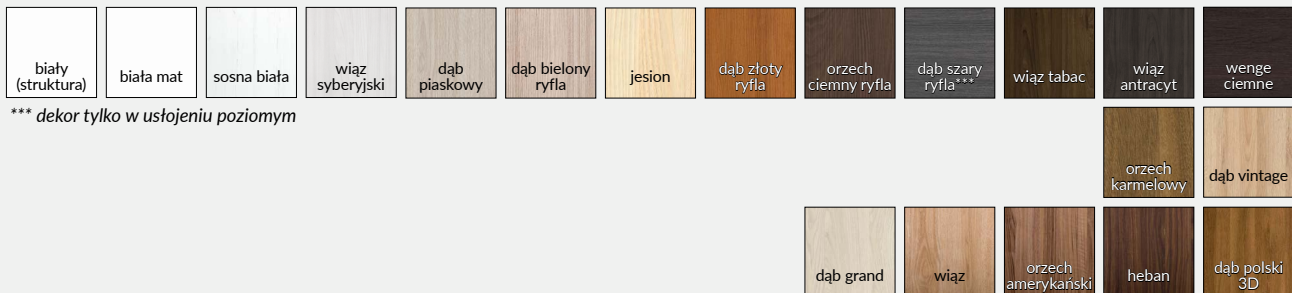

PREMIUM
PREMIUM 4*
PREMIUM 8**

PREMIUM 1
PREMIUM 5*
PREMIUM 9**

PREMIUM 2
PREMIUM 6*
PREMIUM 10**

PREMIUM 3
PREMIUM 7*
PREMIUM 11**

MODEL	Dekor DRE-Cell	Dekor 3D
PREMIUM, PREMIUM 1-7	480 zł netto | 590,40 zł brutto	440 zł netto | 541,20 zł brutto
PREMIUM 8-11	550 zł netto | 676,50 zł brutto	510 zł netto | 627,30 zł brutto