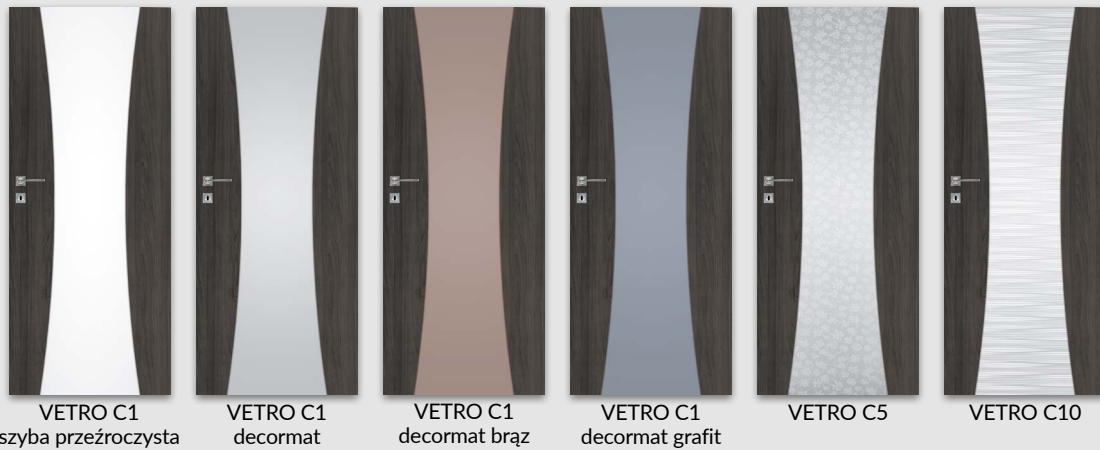

rys. 1

krawędź R5

rys. 2

krawędź bez przylgi

VETRO C1 decormat orzech ciemny ryfla

Dekor
DRE-Cell

*** dekor tylko w ustawieniu poziomym

Szyby z kolekcji VETRO posiadają awers i rewers (ważne w zestawieniu obok siebie drzwi otwieranych odwrotnie). Przekroje poziome zamieszczone obok przedstawiają ułożenie szyby w wersji awers. Przy wyborze wersji rewers szyba jest obrócona o 180° wokół pionowej osi.

MODEL

VETRO C1, C5, C10

Dekor DRE-Cell

742 zł netto | 912,66 zł brutto

W STANDARDZIE

- » rama o stałej szerokości z płyty MDF wzmocniona sklejką
- » wypełnienie płyta wiórowa otworowa
- » szyba hartowana gr. 8 mm o zmiennej szerokości, zależnej od szerokości skrzydła

UWAGA: Brak możliwości skracania skrzydeł.

Do skrzydeł VETRO należy stosować ościeżnice z 3 zawiasami.
VETRO C - „80”-„100” - z podcięciem spełnia wymogi wentylacyjności.

rys. 1

krawędź
R5

VETRO D1 wiąz antracyt

UWAGA: W kolorze biela mat skrzydła dostępne również w wersji bezprzylgowej rozwiernej.

Szyby z kolekcji VETRO posiadają awers i rewers (ważne w zestawieniu obok siebie drzwi otwieranych odwrotnie). Przekrój poziomy zamieszczony poniżej przedstawia ułożenie szyby w wersji awers. Przy wyborze wersji rewers szyba jest obrócona o 180° wokół pionowej osi.