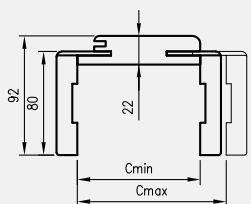

Przekrój OR/ORC z kąt. T80