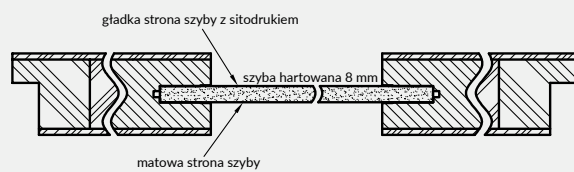

Przekrój poziomy drzwi B1-B4, B12-B15

Przekrój poziomy drzwi VETRO B5, B10-B11