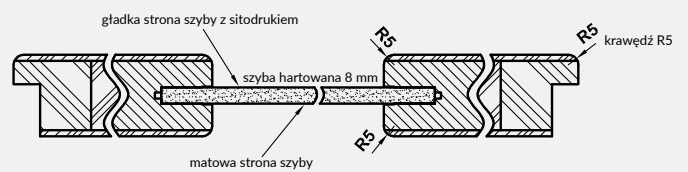

Przekrój poziomy drzwi A1-A4, A12-A15