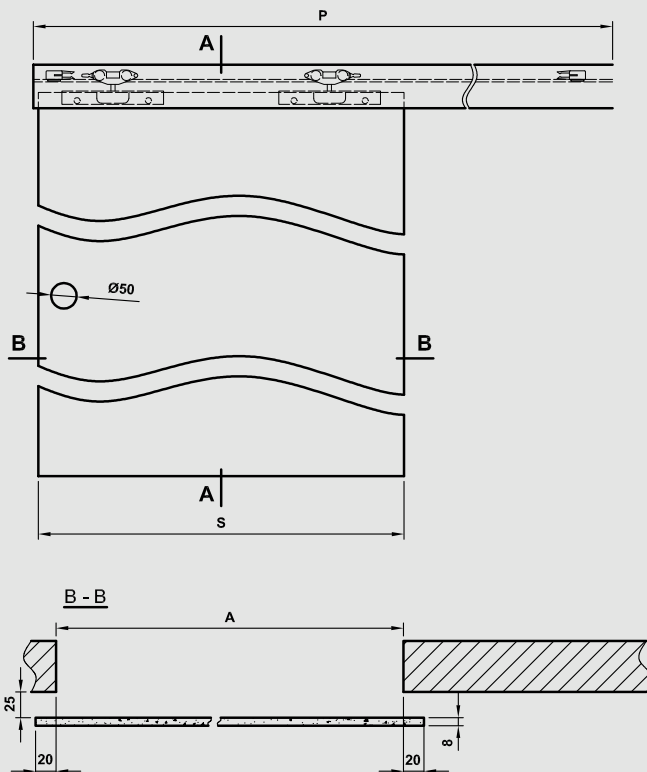

System przesuwny do drzwi szklanych „Spazio” - wykonany z aluminium anodowanego, to kompletne rozwiązanie przeznaczone do obrabionego na gotowo ościeża. W skład kompletu wchodzi szyna jezdna wraz blendą prostą lub owalną oraz elementy przeznaczone do zawieszenia tafli szklanej przesuwnej i ogranicznik dolny.

System Spazio występuje w dwóch wariantach, odróżniających się jedynie kształtem zewnętrznej blendy:

- » Spazio TP – z blendą prostą
- » Spazio TO – z blendą owalną

CENA

» Cena systemu przesuwego do drzwi szklanych

945 zł netto | 1162,35 zł brutto

Do skompletowania systemu należy dokupić skrzydło szklane z naszej oferty z kolekcji: Galla, Gracca lub Gossa w wariantcie przesuwym oraz przeznaczony do niego uchwyt okrągły.

OPCJE ZA DOPŁATĄ

» uchwyt muszelmowy (dwustronny)

99 zł netto | 121,77 zł brutto

UWAGA: Brak możliwości wykonania opcji wentylacyjnych.

skrzydła szklane przesuwne