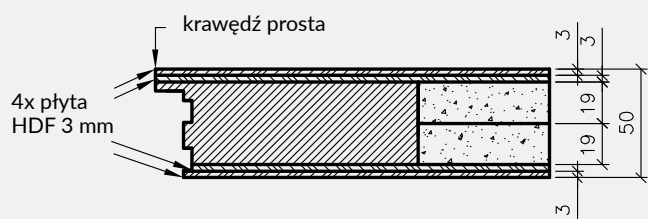

Skrzydło przylgowe przeciwpożarowe Athos EI 30