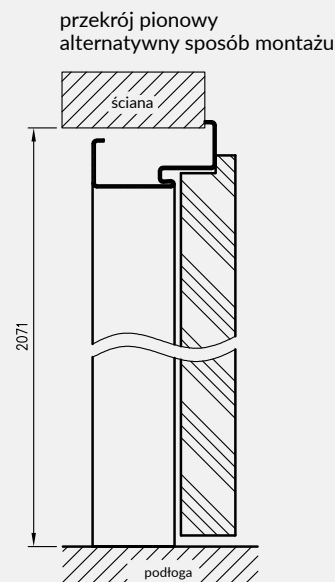

przekrój pionowy alternatywny sposób montażu