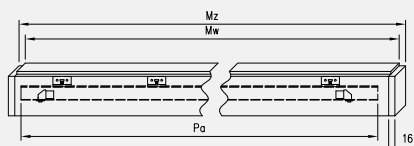

maskownica z prowadnicą

Maskownicę i prowadnicę do systemów podwójnych uzyskuje się poprzez połączenie dwóch elementów z systemu pojedynczego.

System przesuwny pojedynczy

Wymiar drzwi [mm]	Maskownica		Prowadnica
	Mz	Mw	Pa
644, 744	1620	1588	1500
844	1920	1888	1800
944	2120	2088	2000
1044	2140	2108	2000

System przesuwny podwójny

Wymiar drzwi [mm]	Maskownica		Prowadnica
	Mz	Mw	Pa
2 x 644	2 x 1519	2 x 1503	2 x 1500
2 x 744	2 x 1519	2 x 1503	2 x 1500
2 x 844	2 x 1819	2 x 1803	2 x 1800
2 x 944	2 x 2019	2 x 2003	2 x 2000
2 x 1044	2 x 2063	2 x 2047	2 x 2000