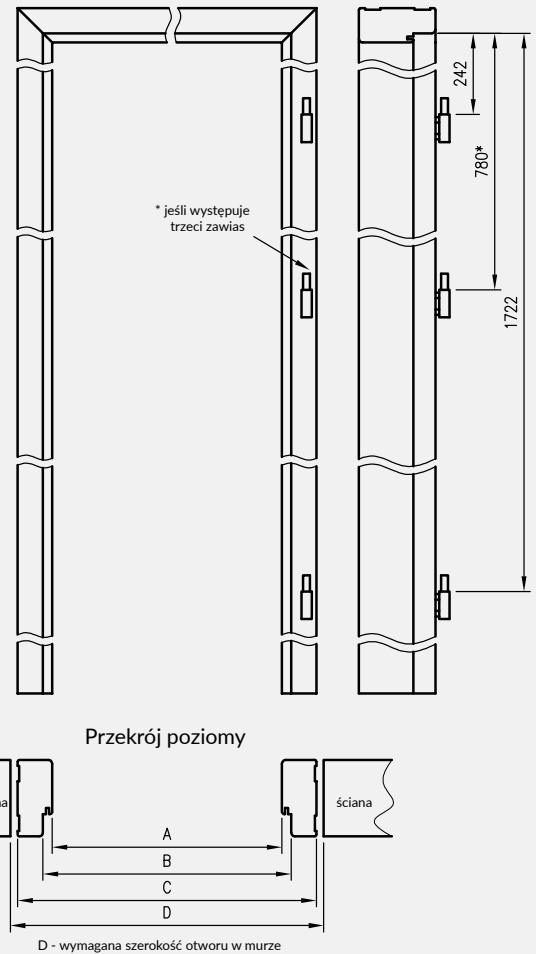

OŚCIEŻNICE PROSTE

KONSTRUKCJA

Ościeżnica prosta wykonana jest z wysokogatunkowej płyty MDF i oklejona jest ekologiczną, drewnopodobną folią dekoracyjną DRE-Cell, folią 3D, laminatem CPL 0,15 - 0,2 mm, folią Finish lub okleiną naturalną. Ościeżnica posiada stałą szerokość 100 mm.

ZASTOSOWANIE

Ościeżnica prosta ma zastosowanie do drzwi:
» wejściowych ENTER (wyposażona w 3 zawiasy $\varnothing$ 13,5 mm i dodatkowy zaczep górny)
» wejściowych SOLID (wyposażona w 3 zawiasy $\varnothing$ 13,5 mm i 4 zaczepy pod zapadkę i zasuwki zamka listwowego)
» szklanych („OPC” wyposażone w 2 zawiasy $\varnothing$ 15 mm, specjalny zaczep i uszczelkę)
» pozostałych drzwi przylgowych (z zastosowaniem 2 lub 3 zawiasów $\varnothing$ 13,5 mm,
3 zawiasy do drzwi ramowych oraz płytowych o szerokości „90” i szerszych)
Do ościeżnicy prostej i prostej SOFT stosujemy opaski maskujące, a do ościeżnicy prostej SOFT natura kątowniki maskujące.

ZAWARTOŚĆ KOMPLETU

Belka główna (element poziomy i dwa elementy pionowe), uszczelka drzwiowa, zestaw zawiasów, komplet elementów przeznaczonych do zmontowania ościeżnicy wg dołączonej instrukcji. Ościeżnice pakowane są w opakowania kartonowe.