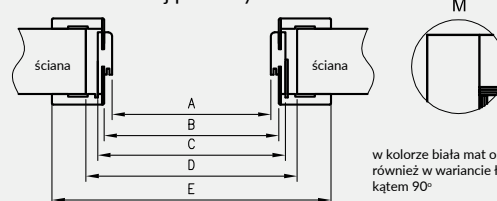

Przekrój poziomy ORB

D - wymagana szerokość otworu w murze

w kolorze biała mat ościeżnica dostępna również w wariantcie łączenia belek pod kątem 90°

* Ościeżnica 075-095 ma odmienny przekrój, dla grubości muru 75-89 mm konieczne będzie samodzielne skrócenie pióra kątownika ruchomego.

CENY OŚCIEŻNIC REGULOWANYCH BEZPRZYLGOWYCH

Cmin	Cmax	CELL		NATURA		MALOWANE		CPL	
		P	R	P	R	P	R	P	R
75	95	531 zł	653,13 zł	712 zł	875,76 zł	651 zł	800,73 zł	548 zł	674,04 zł
95	115	541 zł	665,43 zł	722 zł	888,06 zł	664 zł	816,72 zł	561 zł	690,03 zł
120	140	549 zł	675,27 zł	733 zł	901,59 zł	677 zł	832,71 zł	569 zł	699,87 zł
140	160	559 zł	687,57 zł	750 zł	922,50 zł	690 zł	848,70 zł	581 zł	714,63 zł
160	180	568 zł	698,64 zł	767 zł	943,41 zł	702 zł	863,46 zł	589 zł	724,47 zł
180	200	578 zł	710,94 zł	785 zł	965,55 zł	714 zł	878,22 zł	601 zł	739,23 zł
200	220	587 zł	722,01 zł	802 zł	986,46 zł	727 zł	894,21 zł	611 zł	751,53 zł
220	240	595 zł	731,85 zł	820 zł	1 008,60 zł	739 zł	908,97 zł	620 zł	762,60 zł
240	260	605 zł	744,15 zł	838 zł	1 030,74 zł	751 zł	923,73 zł	629 zł	773,67 zł
260	280	613 zł	753,99 zł	856 zł	1 052,88 zł	762 zł	937,26 zł	638 zł	784,74 zł
280	300	623 zł	766,29 zł	874 zł	1 075,02 zł	774 zł	952,02 zł	649 zł	798,27 zł
300	320	631 zł	776,13 zł	891 zł	1 095,93 zł	788 zł	969,24 zł	657 zł	808,11 zł

Ceny zawierają 2 zawiasy z płytkami mocującymi.

Cena ościeżnicy do drzwi dwuskrzydłowych: +50% (w przypadku użycia 3 zawiasów dopłata dodatkowa 180 zł | 221,40 zł)

» Dopłata za trzeci zawias Estetic 80

90 zł | 110,70 zł

» Dopłata za kąt łączenia 90° w kolorze biała mat

30 zł | 36,90 zł

do drzwi jednoskrzydłowych

	A	B	C	D	E
60	627	651	671	711	811
70	727	751	771	811	911
80	827	851	871	911	1011
90	927	951	971	1011	1111
100	1027	1051	1071	1111	1211

do drzwi dwuskrzydłowych

	A	B	C	D	E
120	1274	1298	1318	1378	1458
130	1374	1398	1418	1478	1558
140	1474	1498	1518	1578	1658
150	1574	1598	1618	1678	1758
160	1674	1698	1718	1778	1858
170	1774	1798	1818	1878	1958
180	1874	1898	1918	1978	2058