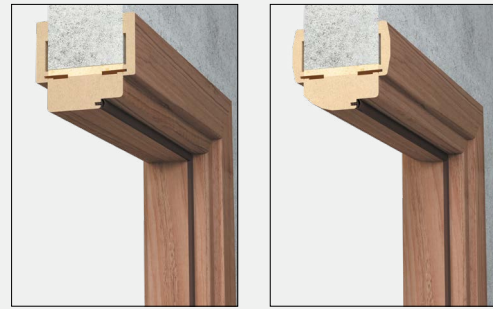

OŚCIEŻNICE PROSTE

KONSTRUKCJA

Ościeżnica prosta wykonana jest z wysokogatunkowej płyty MDF i oklejona jest ekologiczną, drewnopodobną folią dekoracyjną DRE-Cell, folią 3D, laminatem CPL 0,15 - 0,2 mm, folią Finish lub okleiną naturalną. Ościeżnica posiada stałą szerokość 100 mm.

ZASTOSOWANIE

Ościeżnica prosta ma zastosowanie do drzwi:
» wejściowych ENTER (wyposażona w 3 zawiasy $\varnothing$ 13,5 mm i dodatkowy zaczep górny)
» wejściowych SOLID (wyposażona w 3 zawiasy $\varnothing$ 13,5 mm i 4 zaczepy pod zapadkę i zasuwki zamka listwowego)
» szklanych („OPC” wyposażone w 2 zawiasy $\varnothing$ 15 mm, specjalny zaczep i uszczelkę)
» pozostałych drzwi przylgowych (z zastosowaniem 2 lub 3 zawiasów $\varnothing$ 13,5 mm,
3 zawiasy do drzwi ramowych oraz płytowych o szerokości „90” i szerszych)
Do ościeżnicy prostej i prostej SOFT stosujemy opaski maskujące, a do ościeżnicy prostej SOFT natura kątowniki maskujące.

ZAWARTOŚĆ KOMPLETU

Belka główna (element poziomy i dwa elementy pionowe), uszczelka drzwiowa, zestaw zawiasów, komplet elementów przeznaczonych do zmontowania ościeżnicy wg dołączonej instrukcji. Ościeżnice pakowane są w opakowania kartonowe.