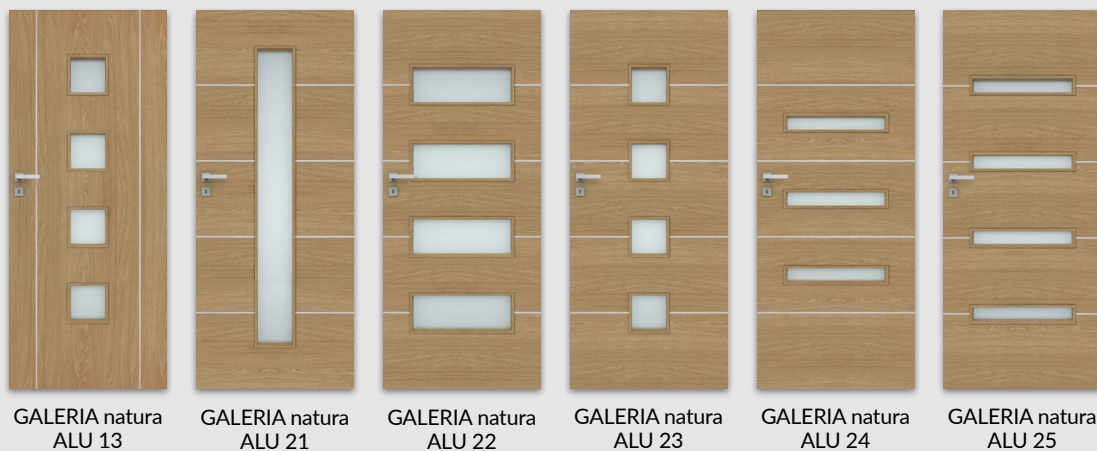

GALERIA natura ALU 50

GALERIA natura ALU 60

GALERIA natura ALU 11

GALERIA natura ALU 12

okleina naturalna

MODEL

okleina naturalna

GALERIA natura ALU 10, 20, 30, 50, 60

711 zł netto | 874,53 zł brutto

GALERIA natura ALU 11, 12

845 zł netto | 1039,35 zł brutto

W Galerii Natura Alu występuje jednobarwne, jednolite usłojenie. Skrzydła bierne Galeria Natura Alu 20, 21, 22, 23, 24, 25 i 60 wykonujemy bez poziomych wstawek aluminiowych, w jednolitym usłojeniu.

W wersji przesuwnej drzwi dwuskrzydłowych GALERIA Natura Alu 20, 21, 22, 23, 24, 25 i 60, na wysokości skrzydła mogą wystąpić różnice w umiejscowieniu względem siebie poziomych wstawek aluminiowych.

UWAGA: Specyfiką okleiny naturalnej jest możliwość wystąpienia różnic w usłojeniu i wybarwieniu. Różnice te nie mogą być podstawą uznania reklamacji.