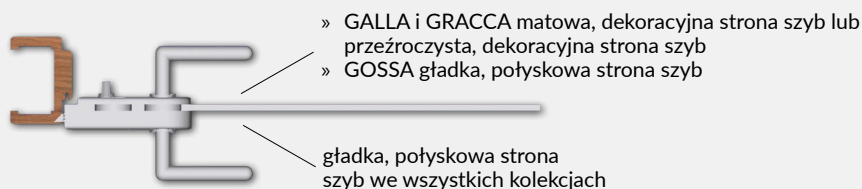

WYMIARY SKRZYDEŁ I ROZMIESZCZENIE OKUĆ

Skrzydło stanowi tafla szklana, z bezpiecznego, jednolitego lub klejonego, szkła hartowanego o grubości 8 mm, w której znajdują się otwory pozwalające na zamocowanie:

- » zawiasów i zamka w drzwiach rozwiernych
- » uchwytu muszelkowego oraz górnych uchwytów montażowych w drzwiach przesuwnych

ZASTOSOWANIE

Drzwi szklane mają zastosowanie jako drzwi wewnętrzne w budynkach mieszkalnych jedno i wielorodzinnych, budynkach zamieszkania zbiorowego oraz budynkach użyteczności publicznej.

STRONY SKRZYDEŁ SZKLANYCH

Kolekcje GALLA i GRACCA posiadają awers i rewers skrzydeł.
Kolekcja GOSSA posiada jednakowy wzór z obu stron, widoczne powierzchnie szyb są gładkie.

SZEROKOŚĆ SKRZYDEŁ

Symbol wym. drzwi	SZ	SZP
„60”	617	630
„70”	717	730
„80”	817	830
„90”	917	930

SZ – szerokość skrzydła szklanego rozwiernego

SZP – szerokość skrzydła szklanego przesuwnego

WYSOKOŚĆ SKRZYDEŁ

2036 mm – wysokość skrzydeł szklanych rozwiernych

2054 mm – wysokość skrzydeł szklanych przesuwnych

UWAGA: Nie można skraćć skrzydeł szklanych.

SZCZELINY PROGOWE

Standardowa wysokość szczeliny pomiędzy skrzydłem a gotową podłogą wynosi 8 mm.

UWAGI DOTYCZĄCE ZAWIASÓW

Ościeżnice do skrzydeł szklanych rozwiernych powinny posiadać 2 zawiasy czopowe $\varnothing 15$ mm.

Zapewnienie powierzchni wentylacyjnej w drzwiach szklanych rozwiernych

Symbol wym. drzwi	drzwi rozwierne z podcięciem wentylacyjnym	
	powierzchnia wentylacyjna podcięcia i prześwitu 8 mm [m²]	wymagany prześwit dla spełnienia wymogu wentylacyjności [w mm]
„90”	0,027	2
„80”	0,024	5,5
„70”	0,021	10*
„60”	0,017	16*

* - drzwi „60” i „70” nie spełniają wymogów wentylacyjności.

Podcięcia wentylacyjne (tylko drzwi rozwierne)