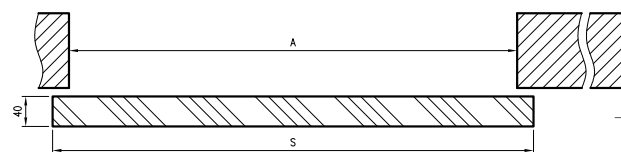

przekrój pionowy