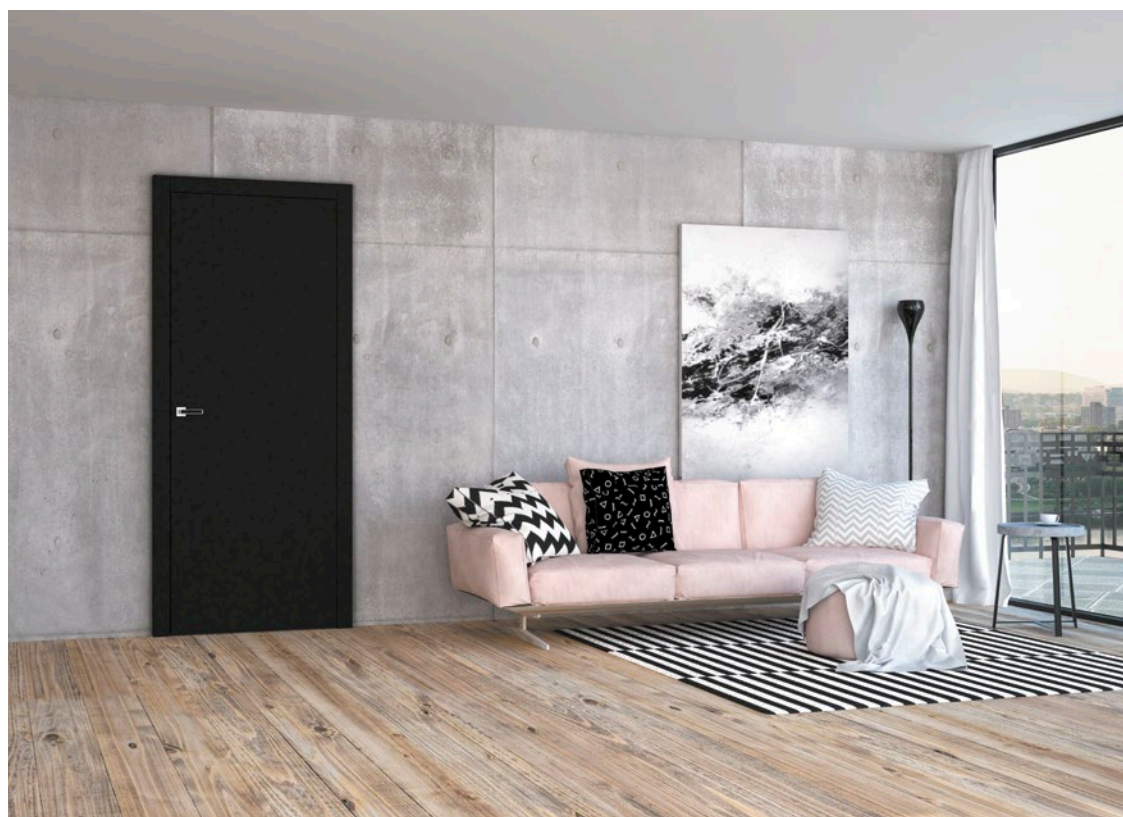

DRE

2018

DRZWI POŁYSKOWE

DRZWI XTREME MATT

Wysokość skrzydeł 2043

model	bianco, magnolia, moro, notte, vino	cubanit, gabbiano, bigio	biały, antracyt, czarny
ILIS 1-4	955 zł 1 174,65 zł	1045 zł 1285,35 zł	1285 zł 1580,55 zł
ILIS 5	1255 zł 1543,65 zł	1345 zł 1654,35 zł	1585 zł 1949,55 zł