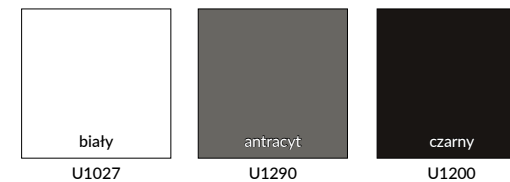

Laminat Połyskowy o gr. 0,7-0,8 mm to nowoczesny laminat o wysokim stopniu połysku, dający efekt odbicia lustrzanego. Charakteryzuje się idealnie gładką powierzchnią o podwyższonej odporności na zarysowania.

POŁYSK STANDARD

POŁYSK METALIK

XTREME MATT

Wysokość skrzydeł 2043

model	bianco, magnolia, moro, notte, vino	cubanit, gabbiano, bigio	biały, antracyt, czarny
SILIA 10	805 zł 990,15 zł	895 zł 1100,85 zł	1135 zł 1396,05 zł
BULAJ stalowy	1015 zł 1248,45 zł	1105 zł 1359,15 zł	1345 zł 1654,35 zł