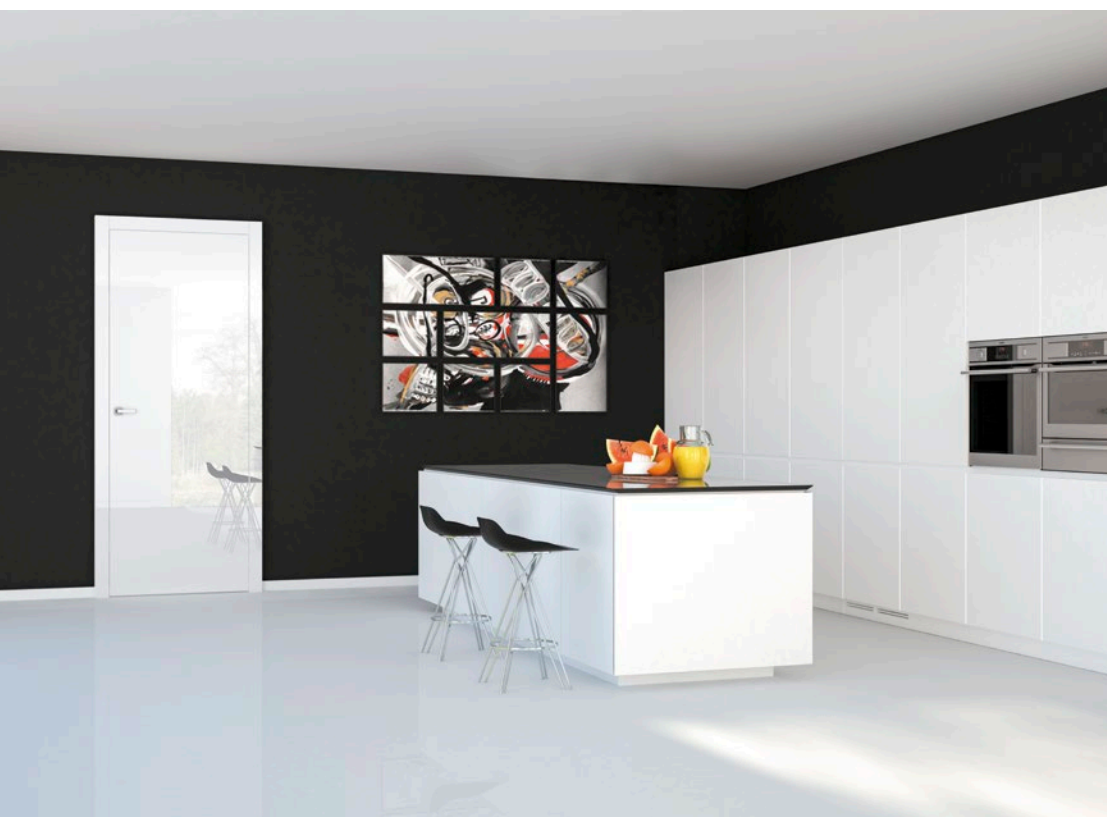

DRE

2018

DRZWI POŁYSKOWE

DRZWI XTREME MATT

Wysokość skrzydeł 2043

model	bianco, magnolia, moro, notte, vino	cubanit, gabbiano, bigio	biały, antracyt, czarny
ILIS 1-4	955 zł 1 174,65 zł	1045 zł 1285,35 zł	1285 zł 1580,55 zł
ILIS 5	1255 zł 1543,65 zł	1345 zł 1654,35 zł	1585 zł 1949,55 zł