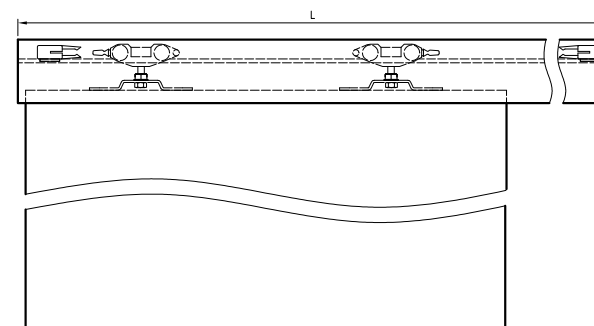

W SKŁAD ZESTAWU WCHODZI:

- prowadnica wraz z zaślepkami bocznymi
- wózki jezdne systemu
- uchwyty montażowe skrzydła drewnianego
- prowadnik dolny
- zestaw montażowy (śruby, wkręty)

Do skompletowania systemu należy dokupić skrzydło przesuwne w wersji z uchwytem. Uchwyty należy dokupić oddzielnie.