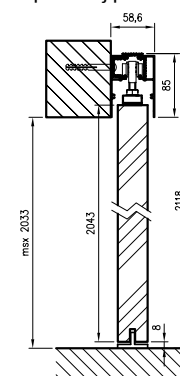

przekrój pionowy