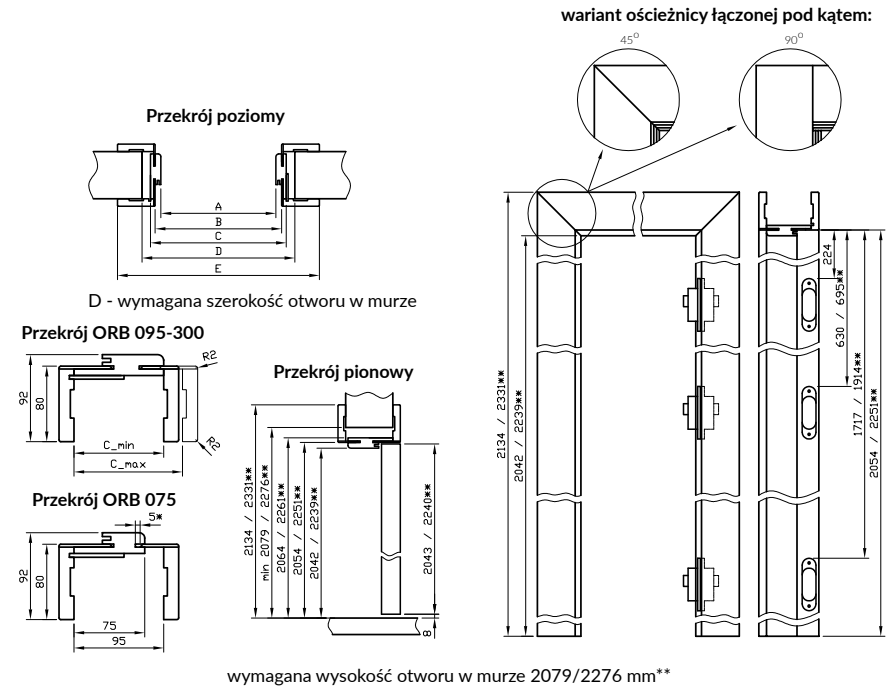

Ceny ościeżnic regulowanych bezprzylgowych wysokość skrzydła 2240 mm

Grubość muru		bianco, magnolia, moro, notte, vino		cubanit, gabbiano, bigio		biały, antracyt, czarny	
Cmin	Cmax	cena netto	cena brutto	cena netto	cena brutto	cena netto	cena brutto
75	95	909 zł	1 118,07 zł	1 012 zł	1 244,76 zł	1 196 zł	1 471,08 zł
95	115	926 zł	1 138,98 zł	1 029 zł	1 265,67 zł	1 219 zł	1 499,37 zł
120	140	943 zł	1 159,89 zł	1 047 zł	1 287,81 zł	1 242 zł	1 527,66 zł
140	160	960 zł	1 180,80 zł	1 064 zł	1 308,72 zł	1 265 zł	1 555,95 zł
160	180	978 zł	1 202,94 zł	1 081 zł	1 329,63 zł	1 288 zł	1 584,24 zł
180	200	995 zł	1 223,85 zł	1 098 zł	1 350,54 zł	1 311 zł	1 612,53 zł
200	220	1 012 zł	1 244,76 zł	1 116 zł	1 372,68 zł	1 334 zł	1 640,82 zł
220	240	1 029 zł	1 265,67 zł	1 133 zł	1 393,59 zł	1 357 zł	1 669,11 zł
240	260	1 047 zł	1 287,81 zł	1 150 zł	1 414,50 zł	1 380 zł	1 697,40 zł
260	280	1 064 zł	1 308,72 zł	1 167 zł	1 435,41 zł	1 403 zł	1 725,69 zł
280	300	1 081 zł	1 329,63 zł	1 185 zł	1 457,55 zł	1 426 zł	1 753,98 zł
300	320	1 098 zł	1 350,54 zł	1 202 zł	1 478,46 zł	1 449 zł	1 782,27 zł

Zawartość kompletu

Belka główna (element poziomy i dwa pionowe) wraz z szerokim kątownikiem (80 mm) o małych promieniach zaokrąglenia profilu przekroju poprzecznego (R2), uszczelka drzwiowa, zestaw zawiasów, komplet elementów przeznaczonych do zmontowania ościeżnicy wg dołączonej instrukcji. Ościeżnice pakowane są w opakowania kartonowe.