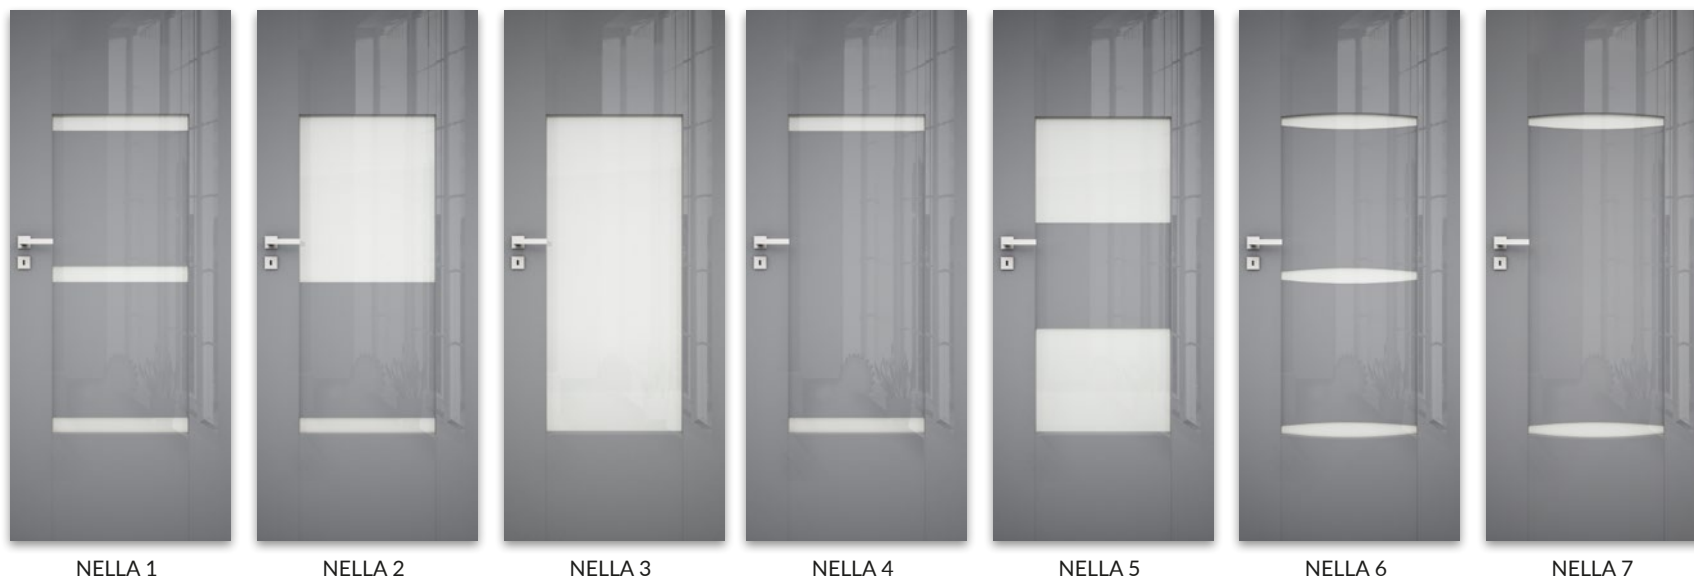

POŁYSK STANDARD

POŁYSK METALIK

MAT STANDARD

XTREME MATT

* do wyczerpania zapasów