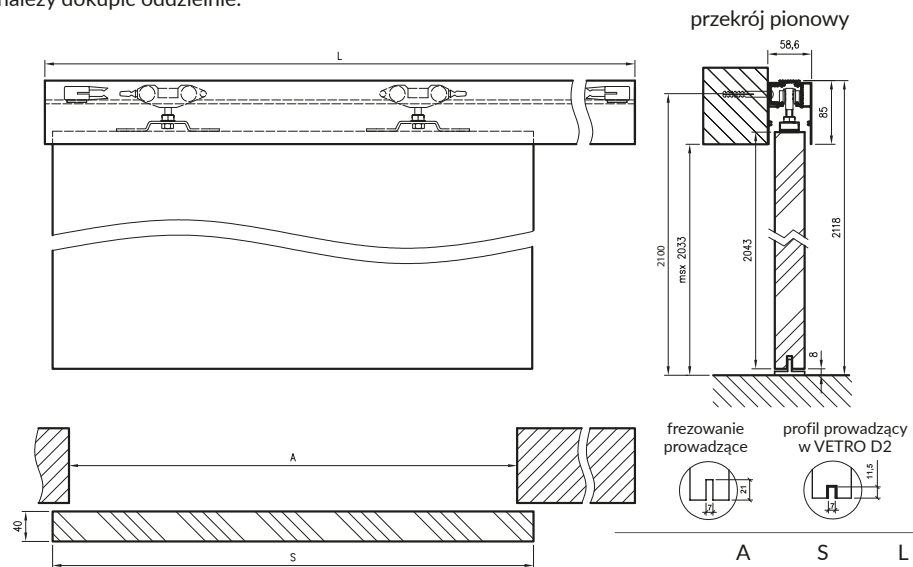

uchwyty okrągłe

uchwyty owalne

- » Uchwyt okrągły 1 szt. 32 zł | 39,36 zł
- » Uchwyt owalny 1 szt. 48 zł | 59,04 zł

Komplet uchwytów na jedno skrzydło stanowią 2 szt.

System przesuwny ścienny SPAZIO CD

SPAZIO CD

System przesuwny ścienny z anodowaną prowadnicą i blendą prostokątną. Przeznaczony do skrzydeł płytowych i ramowych. Jest to rozwiązanie przeznaczone do obrobionego na gotowo ościeża.

W SKŁAD ZESTAWU WCHODZI:

- prowadnica wraz z zaślepkami bocznymi
- wózki jezdne systemu
- uchwyty montażowe skrzydła drewnianego
- prowadnik dolny
- zestaw montażowy (śruby, wkręty)

Do skompletowania systemu należy dokupić skrzydło przesuwne w wersji z uchwytem. Uchwyty należy dokupić oddzielnie.

MODEL	cena
System SPAZIO CD	578 zł netto | 710,94 zł brutto

	A	S	L
„60”	600	644	1300
„70”	700	744	1500
„80”	800	844	1700
„90”	900	944	1900
„100”	1000	1044	2100

Szerokość skrzydeł: jednoskrzydłowe „60” - „100”.

A - szerokość otworu w murze
S - szerokość skrzydła
L - długość prowadnicy