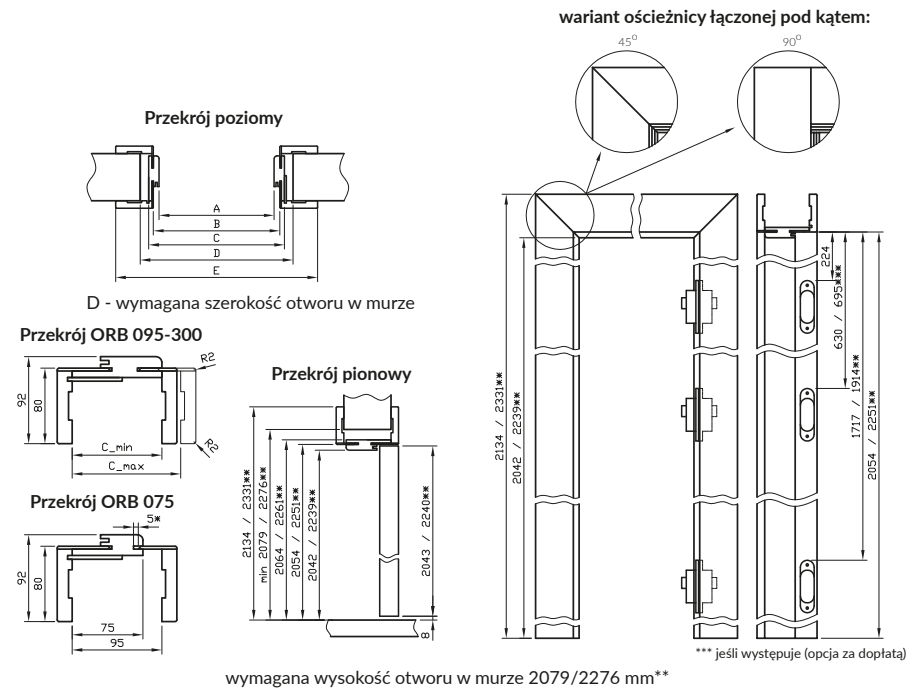

Ceny zawierają również 2 zawiasy z płytkami mocującymi. Ceny ościeżnic łączonych pod kątem 90°

- dopłata 30 zł netto | **36,90 zł brutto**. Dopłata za trzeci zawias Estetic 80 - 90 zł | **110,70 zł**

Cena ościeżnicy do drzwi dwuskrzydłowych: +50%. (w przypadku użycia 3 zawiasów dopłata dodatkowa 180 zł | **221,40 zł**)

Belka główna (element pionowy i dwa pionowe) wraz z szerokim kątownikiem (80 mm) o małych promieniach zaokrąglenia profilu przekroju poprzecznego (R2), uszczelka drzwiowa, zestaw zawiasów, komplet elementów przeznaczonych do zmontowania ościeżnicy wg dołączonej instrukcji. Ościeżnice pakowane są w opakowania kartonowe.