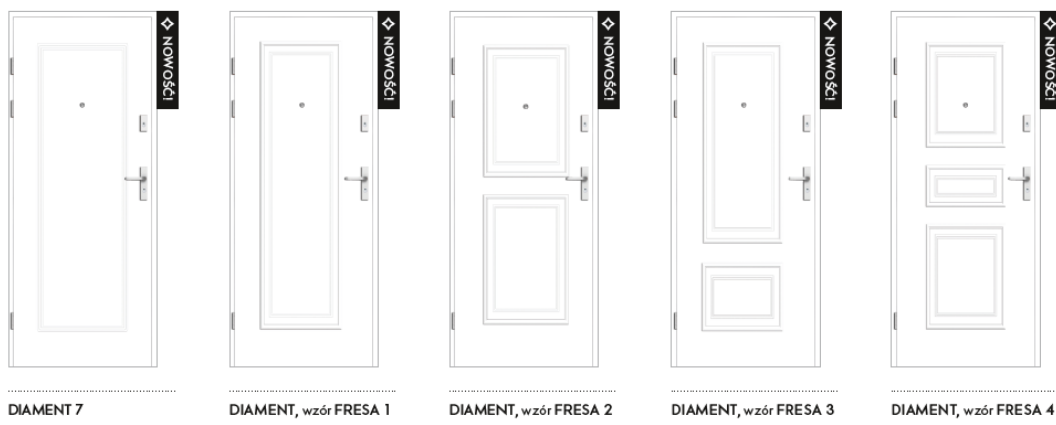

DI MODA		MALOWANE BIAŁE	MALOWANE KOLOR
		STANDARD	PRESTIGE		
Skrzydło TOWER na wzór FRESA 1/2/3/4	netto	2 235,47	2 347,25	2 242,16	2 338,18
	brutto	2 749,63	2 887,11	2 757,85	2 875,96
Skrzydło TOWER STRONG na wzór FRESA 1/2/3/4	netto	2 702,19	2 837,30	2 708,88	2 804,91
	brutto	3 323,70	3 489,88	3 331,92	3 450,04
Skrzydło DIAMENT na wzór FRESA 1/2/3/4	netto	3 185,78	3 345,07	3 199,69	3 298,62
	brutto	3 918,51	4 114,44	3 935,62	4 057,30
Skrzydło TYTAN na wzór FRESA 1/2/3/4	netto	3 562,26	3 740,37	3 605,55	3 704,47
	brutto	4 381,58	4 600,66	4 434,83	4 556,50

Produkty będą dostępne w systemie PROKLIENT od dnia 07.04.2018 r.