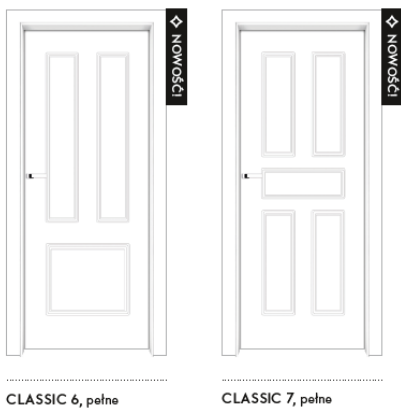

Dostępne profile ramek:

5. **nowe wzory modeli drzwi CLASSIC: 6 i 7** - cena taka sama jak skrzydła CLASSIC 1 pełne. Produkty będą dostępne w systemie PROKLIENT od dnia 07.04.2018 r.