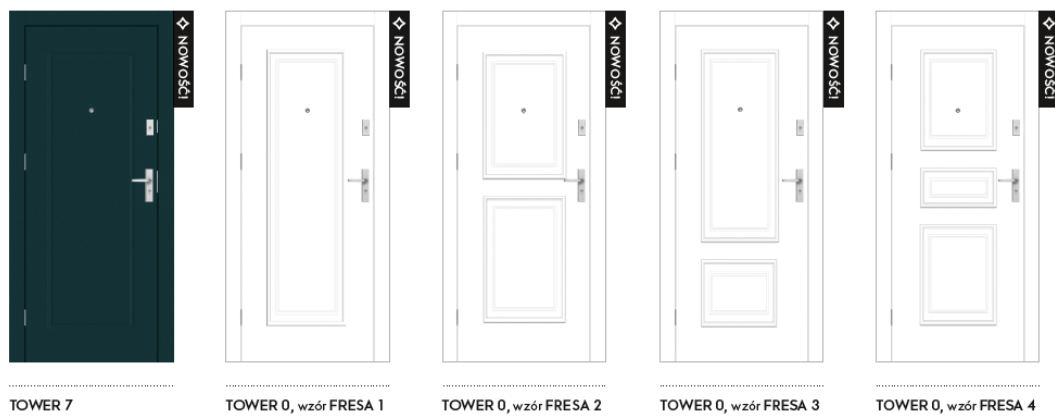

Skrzydła LOGGIA (odwrotna przylga)

Drzwi jednoskrzydłowe, rozmiar 60/ 70/ 80/ 90

		NATURA			DI MODA		MALOWANE BIAŁE	MALOWANE KOLOR
		STANDARD	PRESTIGE	EXCLUSIVE	STANDARD	PRESTIGE		
LOGGIA pełne, duże przeszklecie, małe przeszklecie	netto	1 541,11	1 904,44	2 691,66	1 404,08	1 457,78	1 585,44	1 684,18
	brutto	1 895,56	2 342,46	3 310,74	1 727,01	1 793,07	1 950,09	2 071,54
LOGGIA duży szpros, mały szpros	netto	2 059,00	2 577,70	3 701,55	2 036,83	2 122,18	2 073,11	2 167,82
	brutto	2 532,57	3 170,57	4 552,91	2 505,31	2 610,28	2 549,92	2 666,42

7. nowe **drzwi wejściowe TOWER 7** - cena taka sama jak dla skrzydła TOWER 1/2/3/4/5/6,
TOWER STRONG 7 - cena taka sama jak dla skrzydła TOWER STRONG 1/2/3/4/5/6,
DIAMENT 7 - cena taka sama jak dla skrzydła DIAMENT 1/2/3/4/5/6,
TYTAN 7 - cena taka sama jak dla skrzydła TYTAN 1/2/3/4/5/6.