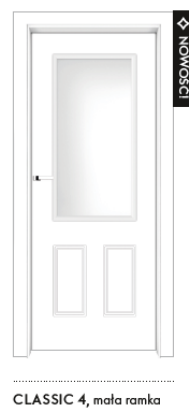

4. **nowy wzór modelu drzwi CLASSIC: 4 z małą ramką** - cena taka sama jak skrzydła CLASSIC 4 mały szpros. Produkt będzie dostępny w systemie PROKLIENT od dnia 07.04.2018 r.