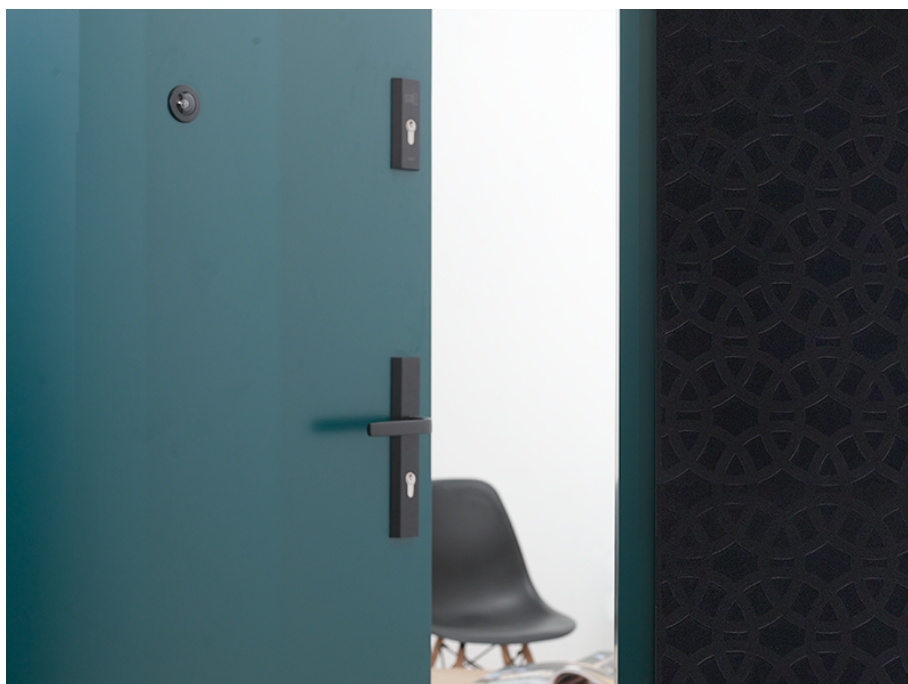

Nr 5/2018

Ceny nowości z oferty

Szanowni Państwo,

Poniżej przedstawiamy **kompletne wyceny nowości w naszej ofercie**. Jednocześnie przypominamy, że na nasze produkty obowiązują inne rabaty handlowe na drzwi i inne na akcesoria, zgodnie z zapisami w umowie handlowej. Tabelę z wyszczególnionymi produktami, na które obowiązuje rabat handlowy na akcesoria zamieszczamy u dołu niniejszego pisma.

1. dekoracyjne, metalowe **panele malowane na czarno zamocowane na tle dowolnej okleiny z oferty:**

- o wymiarach 400x2130x13 mm - cena kalkulowana z m² poszerzonej opaski dla danego wykończenia + **450,00 zł netto**
- o wymiarach 400x2450x13 mm - cena kalkulowana z m² poszerzonej opaski dla danego wykończenia + **490,00 zł netto**

Produkt będzie dostępny w systemie PROKLIENT od dnia 14.04.2018 r.