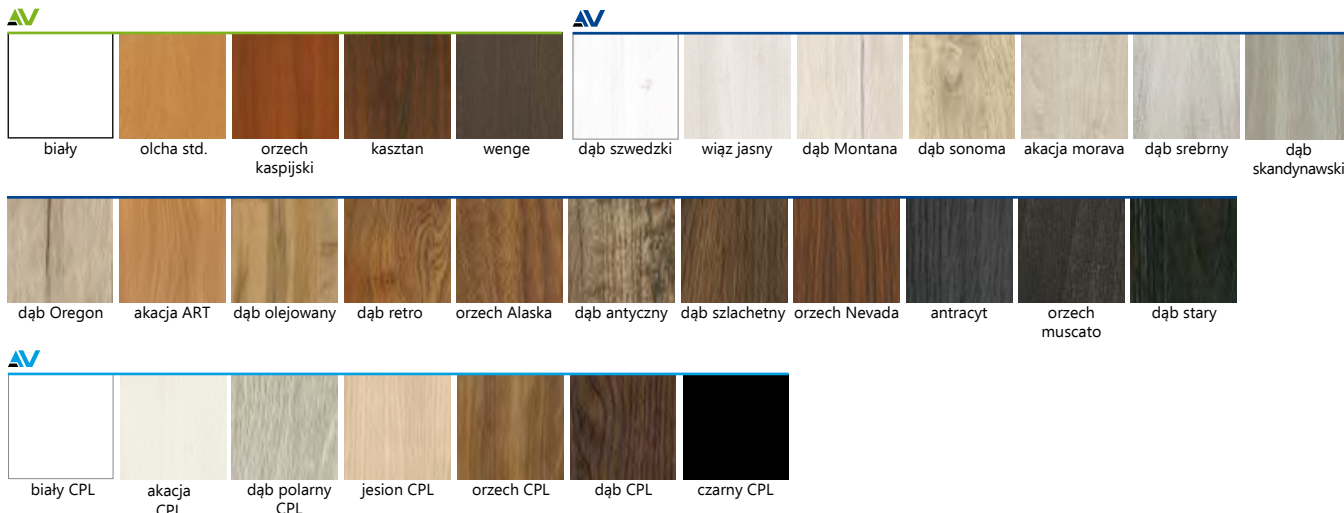

OŚCIEŻNICE NAKŁADKOWE DO OŚCIEŻNIC STALOWYCH

Zakresy łączń ościeżnic nakładkowych: **CPL AV, 3D AV, FF AV**
Ościeżnice jednoelementowe: 80-100 do 260-280.
Ościeżnice dwuelementowe: 280-300 do 380-400.
Ościeżnice trzejelementowe: 400-420 do 500-520.

OŚCIEŻNICA NAKŁADKA	Cena netto	Cena brutto	Cena netto	Cena brutto
	FF AV	3D AV	CPL AV	
Do zabudowy ościeżnicy stalowej 80 mm kpl. (80-100)	310,00 zł	381,30 zł	355,00 zł	436,65 zł
Do zabudowy ościeżnicy stalowej 100 mm kpl. (100-120)	310,00 zł	381,30 zł	360,00 zł	442,80 zł
Do zabudowy ościeżnicy stalowej 120 mm kpl. (120-140)	315,00 zł	387,45 zł	365,00 zł	448,95 zł
Do zabudowy ościeżnicy stalowej 140 mm kpl. (140-160)	325,00 zł	399,75 zł	385,00 zł	473,55 zł
Do zabudowy ościeżnicy stalowej 160 mm kpl. (160-180)	335,00 zł	412,05 zł	395,00 zł	485,85 zł
Do zabudowy ościeżnicy stalowej 180 mm kpl. (180-200)	370,00 zł	455,10 zł	415,00 zł	510,45 zł
Do zabudowy ościeżnicy stalowej 200 mm kpl. (200-220)	385,00 zł	473,55 zł	435,00 zł	535,05 zł
Do zabudowy ościeżnicy stalowej 220 mm kpl. (220-240)	395,00 zł	485,85 zł	455,00 zł	559,65 zł
Do zabudowy ościeżnicy stalowej 240 mm kpl. (240-260)	415,00 zł	510,45 zł	470,00 zł	578,10 zł
Do zabudowy ościeżnicy stalowej 260 mm kpl. (260-280)	430,00 zł	528,90 zł	495,00 zł	608,85 zł
Do zabudowy ościeżnicy stalowej 280 mm kpl. (280-300)	450,00 zł	553,50 zł	515,00 zł	633,45 zł
Do zabudowy ościeżnicy stalowej 300 mm kpl. (300-320)	460,00 zł	565,80 zł	530,00 zł	651,90 zł
Do zabudowy ościeżnicy stalowej 320 mm kpl. (320-340)	477,00 zł	586,71 zł	550,00 zł	676,50 zł
Do zabudowy ościeżnicy stalowej 340 mm kpl. (340-360)	520,00 zł	639,60 zł	603,00 zł	741,69 zł
Do zabudowy ościeżnicy stalowej 360 mm kpl. (360-380)	545,00 zł	670,35 zł	645,00 zł	793,35 zł
Do zabudowy ościeżnicy stalowej 380 mm kpl. (380-400)	577,00 zł	709,71 zł	670,00 zł	824,10 zł
Do zabudowy ościeżnicy stalowej 400 mm kpl. (400-420)	600,00 zł	738,00 zł	700,00 zł	861,00 zł

Ościeżnice powyżej zakresu 420 mm dostępne na indywidualne zapytanie.