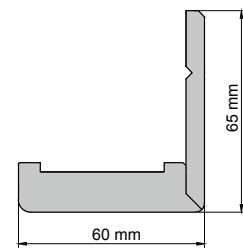

Kątownik poszerzający do ościeżnicy regulowanej - szerokość 60 mm