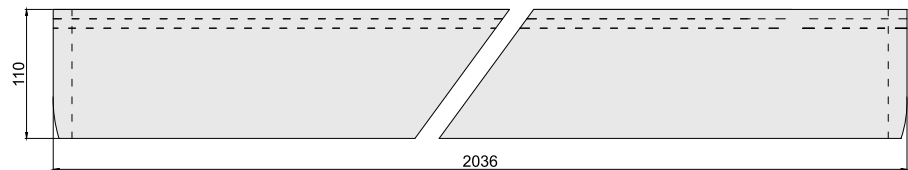

MASKOWNICA (KARNISZ)