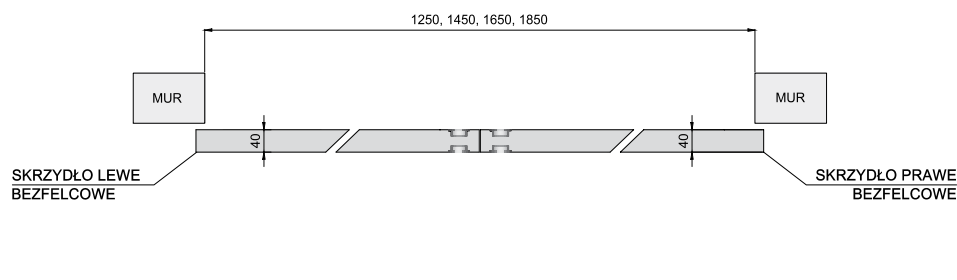

MASKOWNICA (KARNISZ)

SYSTEMY PRZESUWNE

SYSTEM PRZESUWNY SZKLANY

SPAZIO EXTRA TP – tafla szkła w małych szczękach PVAM-8m Uchwyt M06-S.

SPAZIO EXTRA TP • drzwi szklane

CENY SYSTEMU PRZESUWNEGO SZKLANEGO

Szyna aluminiowa z maskownicą		1050,00 zł netto, 1291,50 zł brutto
Skrzydło szklane (szyba satyna hartowana o grubości 8mm, krawędzie tępione)	70 / 80 grafit	669,00 zł netto, 822,87 zł brutto
	90 grafit	789,00 zł netto, 970,47 zł brutto
	70 / 80 biały	550,00 zł netto, 676,50 zł brutto
	90 biały	610,00 zł netto, 750,30 zł brutto
Pochwyty		135,00 zł netto, 166,05 zł brutto