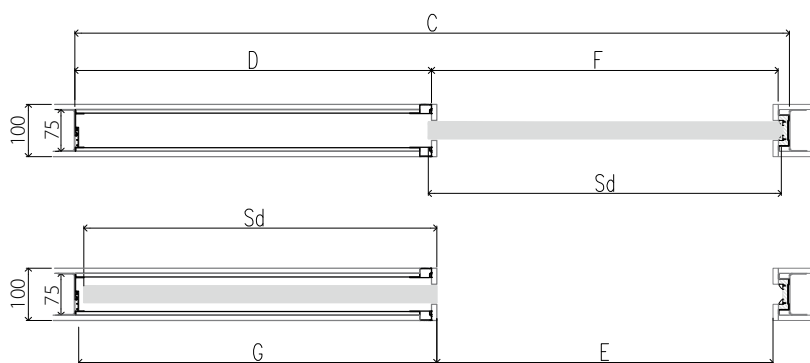

MODUŁ kasety	Szerokość skrzydła Sd [mm]	Wysokość skrzydła Hd [mm]	Szerokość całkowita systemu C [mm]	Długość kasety D [mm]	Szerokość światła przejścia przed wykończeniem F [mm]	Szerokość światła przejścia w ościeżnicy E [mm]	Głębokość kasety po wykończeniu G [mm]	Wysokość światła przejścia Hp [mm]	Wysokość całkowita kasety H1 [mm]
60	644	2030	1304	651	627	602	654	2018	2119
70	744		1504	751	727	702	754		
80	844		1704	851	827	802	854		
90	944		1904	951	927	902	954		
100	1044		2104	1051	1027	1002	1054		