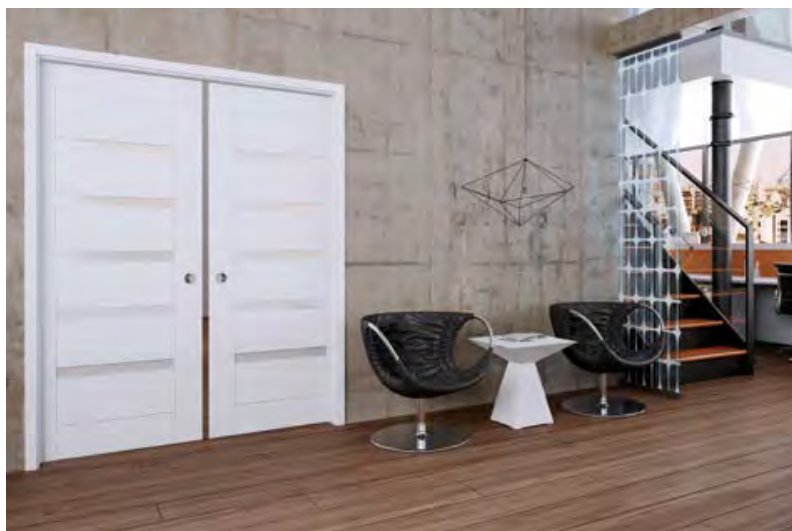

* Pióro kątownika do samodzielnego docięcia na żądany zakres.

SYSTEMY PRZESUWNE

ALUMINIOWY G/K PODWÓJNY – DRZWI CHOWANE W ŚCIANĘ

TABELA WYMIAROWA [mm]

Szerokość skrzydła [So]	Wysokość skrzydła [Ho]	Całkowita szerokość kasety [C']	Szerokość kieszeni kasety [D]	Szerokość światła przejścia w ościeżnicy [E']	Szerokość światła przejścia bez ościeżnicy [F']	Głębokość kieszeni kasety razem z listwami ościeżnicowymi [G]	Wys. światła przejścia [Hp]	Wys. całkowita kasety [H1]
644	2030	2575	640	1249	1295	653	2018	2115
744		2975	740	1449	1495	753		
844		3375	840	1649	1695	853		
944		3775	940	1849	1895	953		
1044		4175	1040	2049	2095	1053		