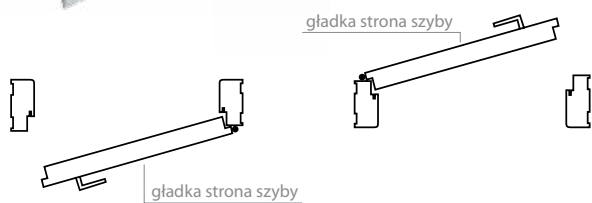

SKRZYDŁO DRZWIOWE PRAWO