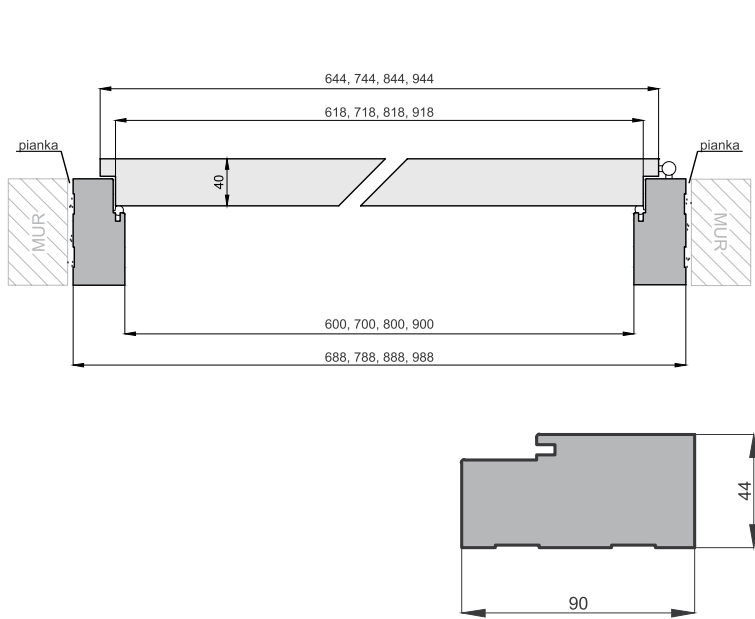

Może wystąpić niewielka różnica kolorystyczna między ościeżnicami a skrzydłami lakierowanymi.