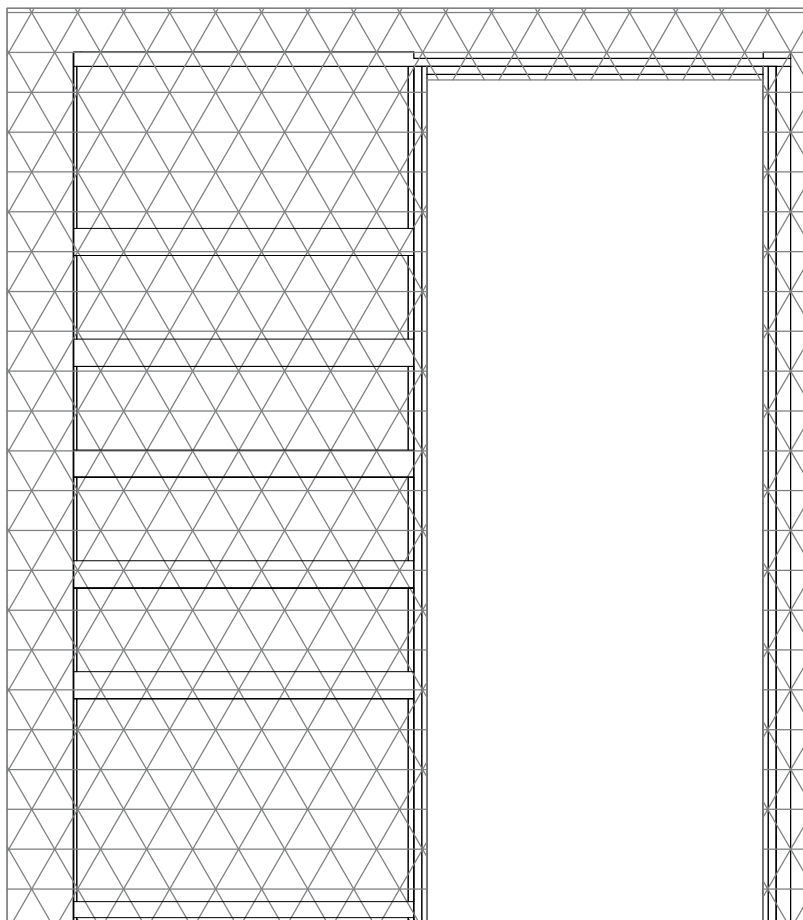

MODUŁ kasety	Szerokość skrzydła Sd [mm]	Wysokość skrzydła Hd [mm]	Szerokość całkowita systemu C [mm]	Długość kasety D [mm]	Szerokość światła przejścia przed wykończeniem F [mm]	Szerokość światła przejścia w ościeżnicy E [mm]	Głębokość kasety po wykończeniu G [mm]	Wysokość światła przejścia Hp [mm]	Wysokość całkowita kasety H1 [mm]
60	644	2030	1304	651	627	602	654	2018	2119
70	744		1504	751	727	702	754		
80	844		1704	851	827	802	854		
90	944		1904	951	927	902	954		
100	1044		2104	1051	1027	1002	1054		