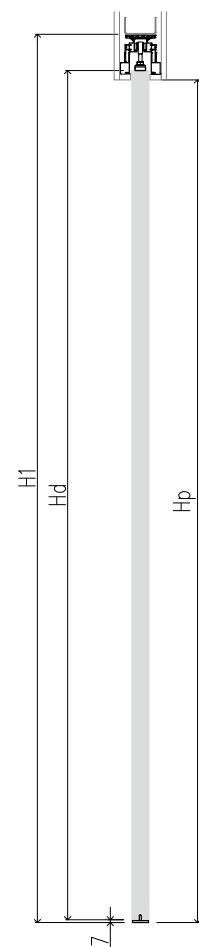

MODUŁ kasety	Szerokość skrzydła Sd [mm]	Wysokość skrzydła Hd [mm]	Szerokość całkowita systemu C [mm]	Długość kasety D [mm]	Szerokość światła przejścia przed wykończeniem F [mm]	Szerokość światła przejścia w ościeżnicy E [mm]	Głębokość kasety po wykończeniu G [mm]	Wysokość światła przejścia Hp [mm]	Wysokość całkowita kasety H1 [mm]
60	644	2030	1304	651	627	602	654	2018	2119
70	744		1504	751	727	702	754		
80	844		1704	851	827	802	854		
90	944		1904	951	927	902	954		
100	1044		2104	1051	1027	1002	1054		