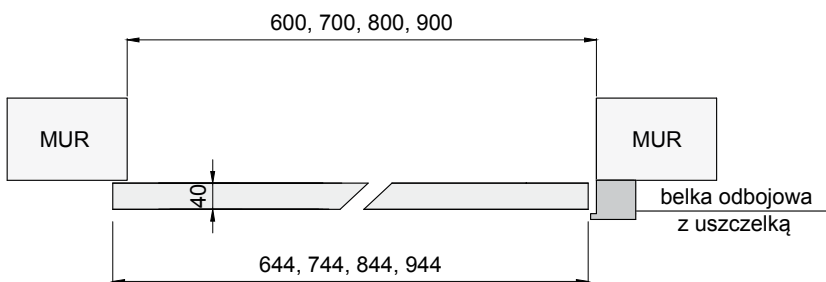

Z ZABUDOWĄ – TUNEL

BEZ ZABUDOWY