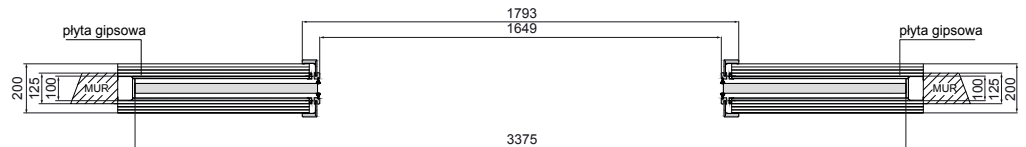

ÓŚCIEŻNICA ZAKRES (126-200) – SYMETRYCZNA*