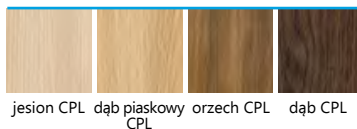

ÓŚCIEŻNICE DO SYSTEMU G/K PODWÓJNEGO