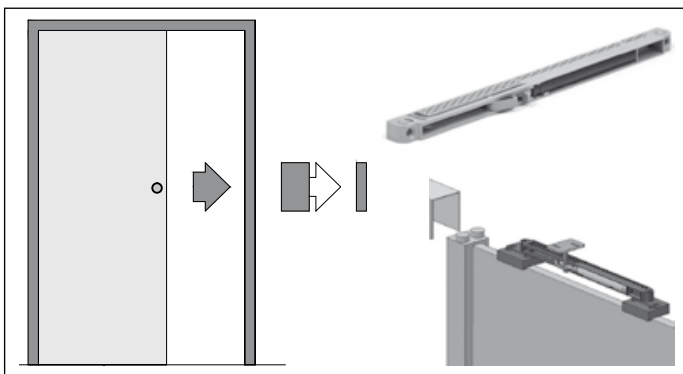

SAMODOMYKACZ

SAMODOMYKACZ – spowalnia ruch skrzydła w końcowej fazie jego zamykania dosuwając je łagodnie do ościeżnicy. Zwiększa bezpieczeństwo użytkownika drzwi i zapobiega uderzeniom skrzydła o ościeżnicę.

Do skrzydeł wewnętrznych, z wyjątkiem skrzydeł szklanych.

90,00 zł netto, 110,70 zł brutto

SYNCHRONIZACJA SYSTEMU PODWÓJNEGO

Synchronizuje ruch skrzydeł drzwiowych w systemie podwójnym: wprawienie w ruch jednego ze skrzydeł systemu powoduje symetryczny ruch drugiego skrzydła.

Do skrzydeł wewnętrznych, z wyjątkiem skrzydeł szklanych.