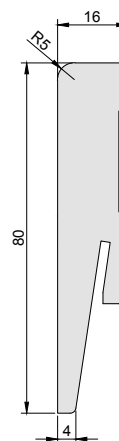

AKCESORIA

LISTWA PRZYPODŁOGOWA

Listwy pakowane w komplecie po 5 szt., długość 2050 mm. Listwy sprzedawane są tylko w komplecie.

	FF AV 3D AV	CPL AV	V-P AV
Listwa 80x16x2050 mm	115,00 zł netto / 1 kpl. 141,45 zł brutto / 1 kpl.	122,00 zł netto / 1 kpl. 150,06 zł brutto / 1kpl.	132,50 zł netto / 1 kpl. 162,98 zł brutto / 1kpl.

OPCJA ZA DOPŁATĄ:

- KLAMRY MONTAŻOWE DO LISTWY PRZYPODŁOGOWEJ
  1 KOMPLET (30 SZT.) 37,00 zł netto, 45,51 zł brutto.