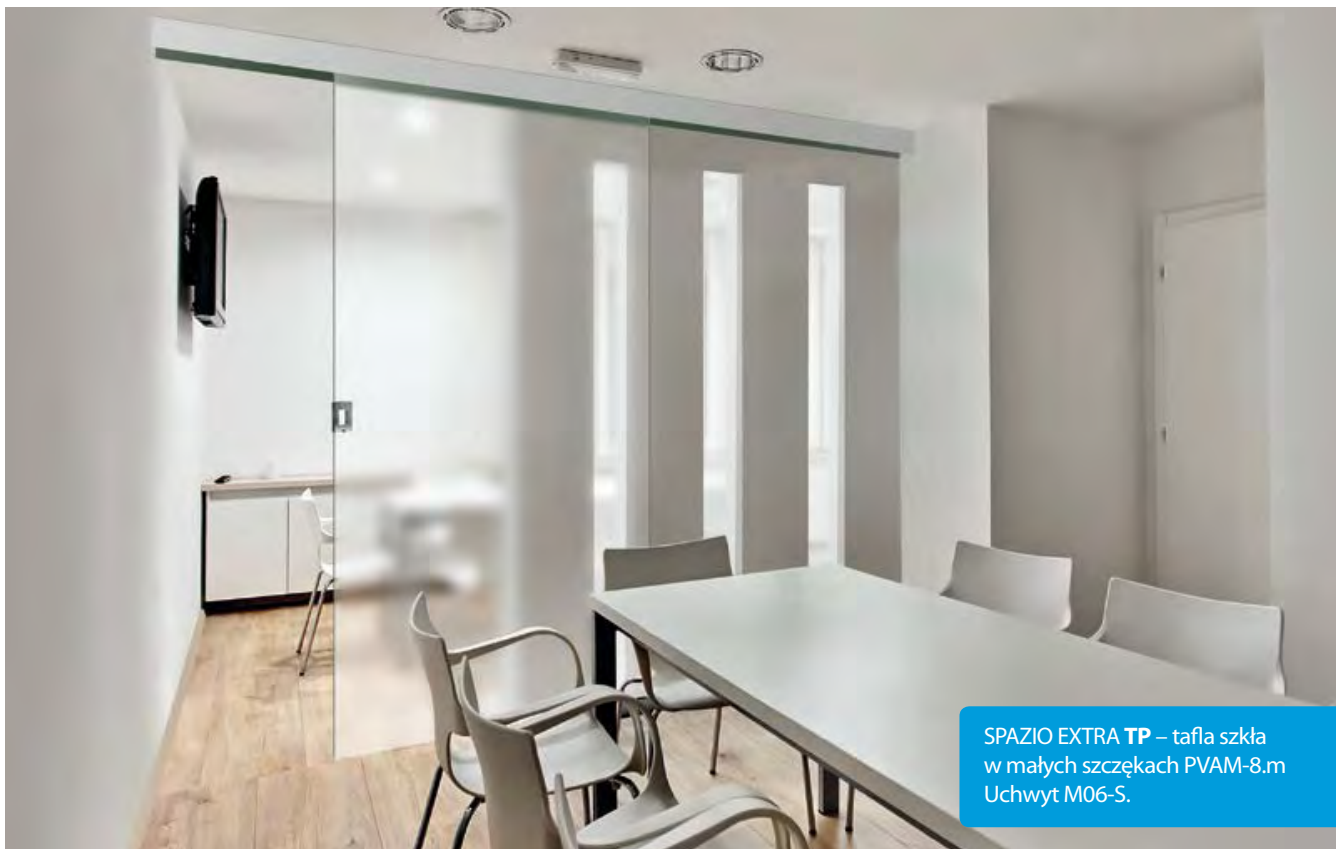

MASKOWNICA (KARNISZ)

SYSTEMY PRZESUWNE

SYSTEM PRZESUWNY SZKLANY

SPAZIO EXTRA TP – tafla szkła w małych szczękach PVAM-8m Uchwyt M06-S.

SPAZIO EXTRA TP • drzwi szklane

CENY SYSTEMU PRZESUWNEGO SZKLANEGO

Szyna aluminiowa z maskownicą		1050,00 zł netto, 1291,50 zł brutto
Skrzydło szklane (szyba satyna hartowana o grubości 8mm, krawędzie tępione)	70 / 80 grafit	669,00 zł netto, 822,87 zł brutto
	90 grafit	789,00 zł netto, 970,47 zł brutto
	70 / 80 biały	550,00 zł netto, 676,50 zł brutto
	90 biały	610,00 zł netto, 750,30 zł brutto
Pochwyty		135,00 zł netto, 166,05 zł brutto