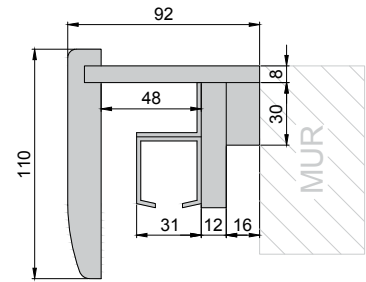

MASKOWNICA (KARNISZ)