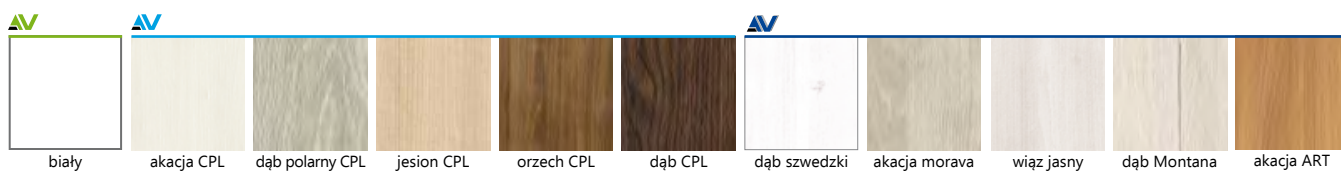

SKRZYDŁA DRZWIOWE SZKLANE

MONO

599,00 zł netto 736,77 zł brutto

617,00 zł netto 758,91 zł brutto