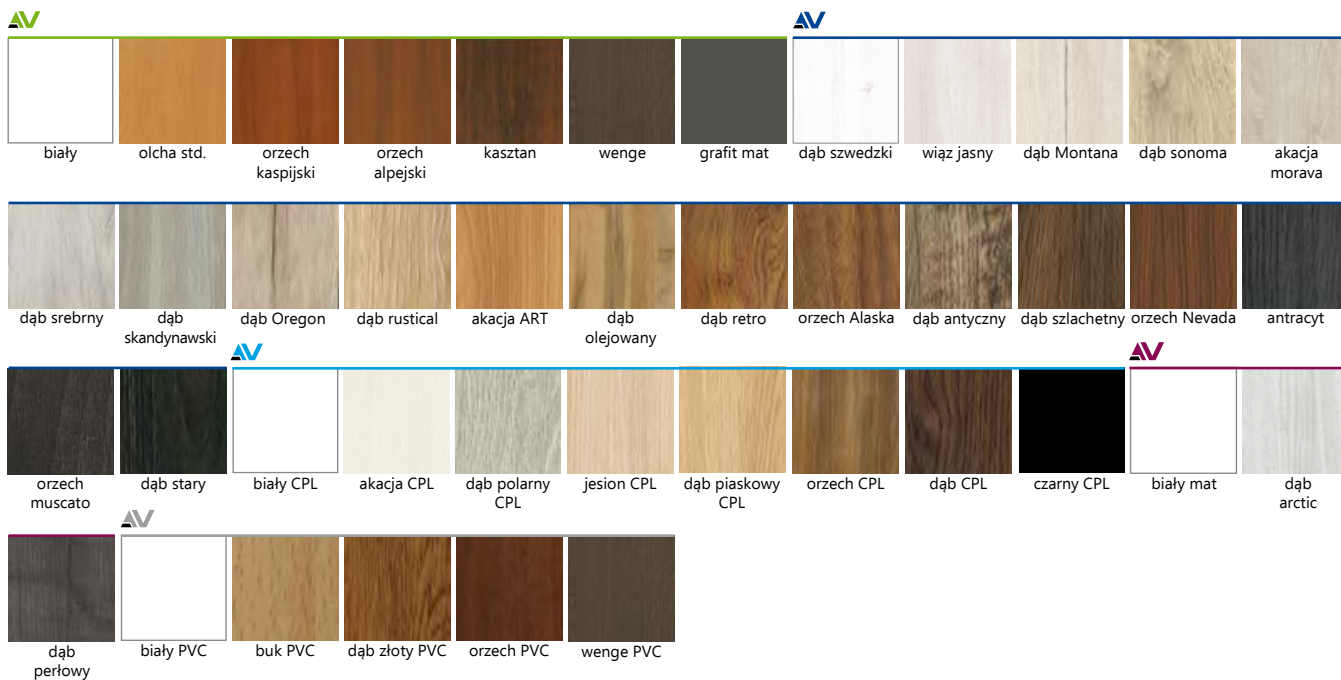

OŚCIEŻNICE REGULOWANE – STANDARD

DO SKRZYDEŁ RAMOWYCH I SZKLANYCH

CENA OŚCIEŻNIC REGULOWANYCH