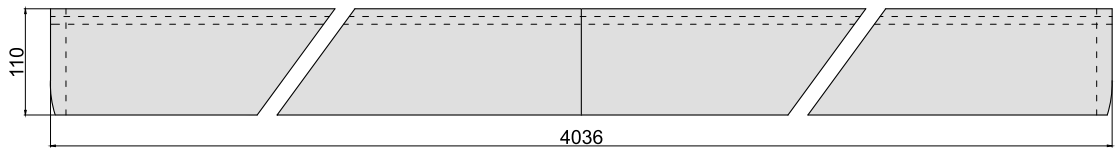

MASKOWNICA (KARNISZ)

SYSTEMY PRZESUWNE

SYSTEM PRZESUWNY SZKLANY

SPAZIO EXTRA TP – tafla szkła w małych szczękach PVAM-8m Uchwyt M06-S.

SPAZIO EXTRA TP • drzwi szklane

CENY SYSTEMU PRZESUWNEGO SZKLANEGO

Szyna aluminiowa z maskownicą		1050,00 zł netto, 1291,50 zł brutto
Skrzydło szklane (szyba satyna hartowana o grubości 8mm, krawędzie tępione)	70 / 80 grafit	669,00 zł netto, 822,87 zł brutto
	90 grafit	789,00 zł netto, 970,47 zł brutto
	70 / 80 biały	550,00 zł netto, 676,50 zł brutto
	90 biały	610,00 zł netto, 750,30 zł brutto
Pochwyty		135,00 zł netto, 166,05 zł brutto