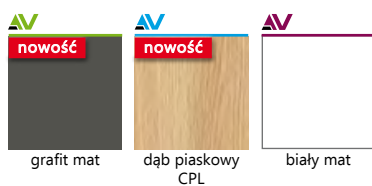

zamek magnetyczny – ciche zamykanie

brak listwy przyszybowej

sztywna, stabilna konstrukcja

MOWE BEZPRZYLGOWE

przekrój wewnętrzny

lita, masywna konstrukcja ramowa

ramiak dolny

SKRZYDŁA RAMOWE BEZPRZYLGOWE

MOBI

NOWOŚĆ

AV 540,00 zł netto 664,20 zł brutto

AV AV 580,00 zł netto 713,40 zł brutto

grafit mat

dąb piaskowy
CPL

biały mat

KONSTRUKCJA

- SKRZYDŁO RAMOWE BEZPRZYLGOWE
- RAMIAKI Z PŁYTY MDF

WYKOŃCZENIE

- SKRZYDŁO OKLEJONE
-  -FF FOLIA FINISH,  -CPL LAMINAT CPL
-  -V-PLATINIUM

ELIZA-QR
propozycja klamki

OKUCIA

- DWA ZAWIASY NIEWIDOCZNE 3D
- ZAMEK MAGNETYCZNY NA KLUCZ, WKŁADKĘ PATENTOWĄ LUB Z BLOKADĄ