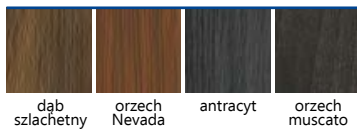

ÓŚCIEŻNICE DO SYSTEMU G/K PODWÓJNEGO