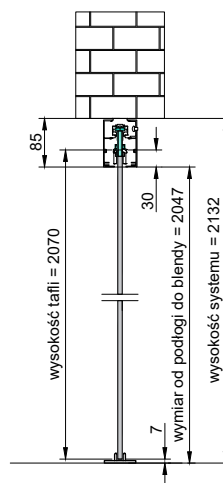

SYSTEMY PRZESUWNE

SYSTEM PRZESUWNY SZKLANY

SPAZIO EXTRA TP • drzwi szklane

CENY SYSTEMU PRZESUWNEGO SZKLANEGO

Szyna aluminiowa z maskownicą		1050,00 zł netto, 1291,50 zł brutto
Skrzydło szklane (szyba satyna hartowana o grubości 8mm, krawędzie tępione)	70 / 80 grafit	669,00 zł netto, 822,87 zł brutto
	90 grafit	789,00 zł netto, 970,47 zł brutto
	70 / 80 biały	550,00 zł netto, 676,50 zł brutto
	90 biały	610,00 zł netto, 750,30 zł brutto
Pochwyty		135,00 zł netto, 166,05 zł brutto

Położenie pochwyty określamy **wyjątkowo** od strony matowej skrzydła.

MONTAŻ SUFITOWY

MONTAŻ NAŚCIENNY