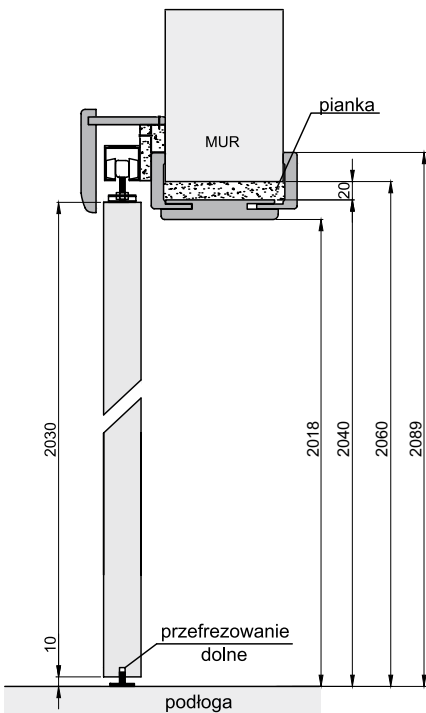

MASKOWNICA (KARNISZ)