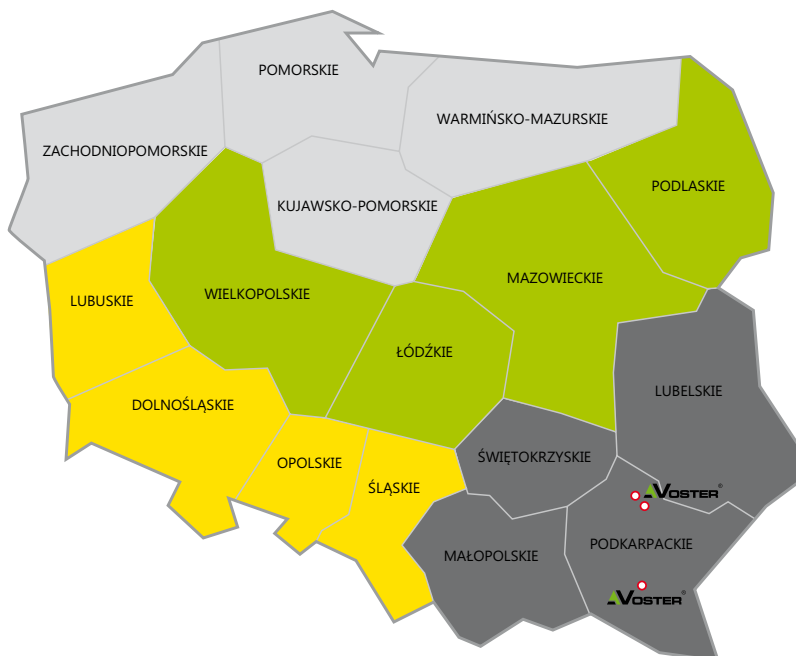

Dotyczy skrzydeł okleinowanych i lakierowanych.

PRZEDSTAWICIELE HANDLOWI

+48 693 867 100

+48 609 346 500

+48 609 871 500

+48 609 482 500

www.voster.pl

Sprawdź gdzie kupisz
nasze produkty