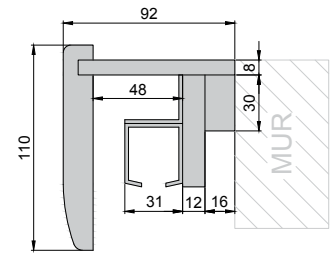

SAMODOMYKACZ – spowalnia ruch skrzydła w końcowej fazie jego zamykania dosuwając je łagodnie do ościeżnicy. Zwiększa bezpieczeństwo użytkowania drzwi i zapobiega uderzeniom skrzydła o ościeżnicę.

Do skrzydeł wewnętrznych, z wyjątkiem skrzydeł szklanych.