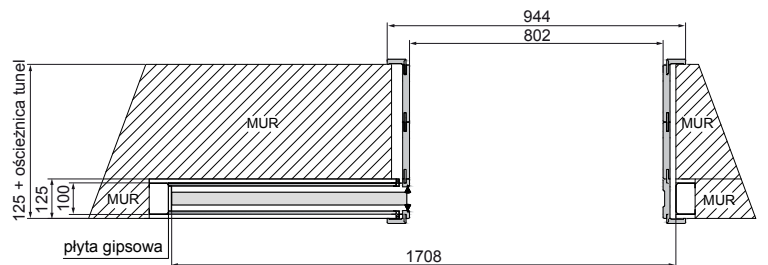

OŚCIEŻNICA ZAKRES (200-220) DO (400-420) – ASYMETRYCZNA

	FF 3D		CPL		V-P	
	Cena netto	Cena brutto	Cena netto	Cena brutto	Cena netto	Cena brutto
Zakres 125 – STAŁY	330,00 zł	405,90 zł	350,00 zł	430,50 zł	370,00 zł	455,10 zł
Zakres (126-200) – SYMETRYCZNA*	330,00 zł	405,90 zł	350,00 zł	430,50 zł	370,00 zł	455,10 zł
Zakres (200-220) – ASYMETRYCZNA	550,00 zł	676,50 zł	590,00 zł	725,70 zł	620,00 zł	762,60 zł
Zakres (220-240) – ASYMETRYCZNA	555,00 zł	682,65 zł	595,00 zł	731,85 zł	630,00 zł	774,90 zł
Zakres (240-260) – ASYMETRYCZNA	565,00 zł	694,95 zł	605,00 zł	744,15 zł	640,00 zł	787,20 zł
Zakres (260-280) – ASYMETRYCZNA	575,00 zł	707,25 zł	610,00 zł	750,30 zł	650,00 zł	799,50 zł
Zakres (280-300) – ASYMETRYCZNA	585,00 zł	719,55 zł	620,00 zł	762,60 zł	660,00 zł	811,80 zł
Zakres (300-320) – ASYMETRYCZNA	595,00 zł	731,85 zł	625,00 zł	768,75 zł	670,00 zł	824,10 zł
Zakres (320-340) – ASYMETRYCZNA	610,00 zł	750,30 zł	635,00 zł	781,05 zł	680,00 zł	836,40 zł
Zakres (340-360) – ASYMETRYCZNA	620,00 zł	762,60 zł	640,00 zł	787,20 zł	690,00 zł	848,70 zł
Zakres (360-380) – ASYMETRYCZNA	640,00 zł	787,20 zł	650,00 zł	799,50 zł	700,00 zł	861,00 zł
Zakres (380-400) – ASYMETRYCZNA	655,00 zł	805,65 zł	665,00 zł	817,95 zł	720,00 zł	885,60 zł
Zakres (400-420) – ASYMETRYCZNA	665,00 zł	817,95 zł	680,00 zł	836,40 zł	740,00 zł	910,20 zł

* Pióro kątownika do samodzielnego docięcia na żądany zakres.