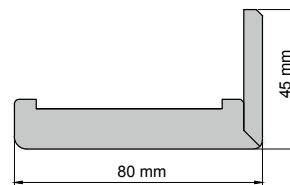

Ościeżnice jednoelementowe: 80-100 do 200-220

Ościeżnice dwuelementowe: 220-240 do 380-400

Ościeżnice trzyelementowe: 400-420 do 480-500

Kątownik do ościeżnicy regulowanej - szerokość 60 mm

Kątownik poszerzający do ościeżnicy regulowanej - szerokość 60 mm