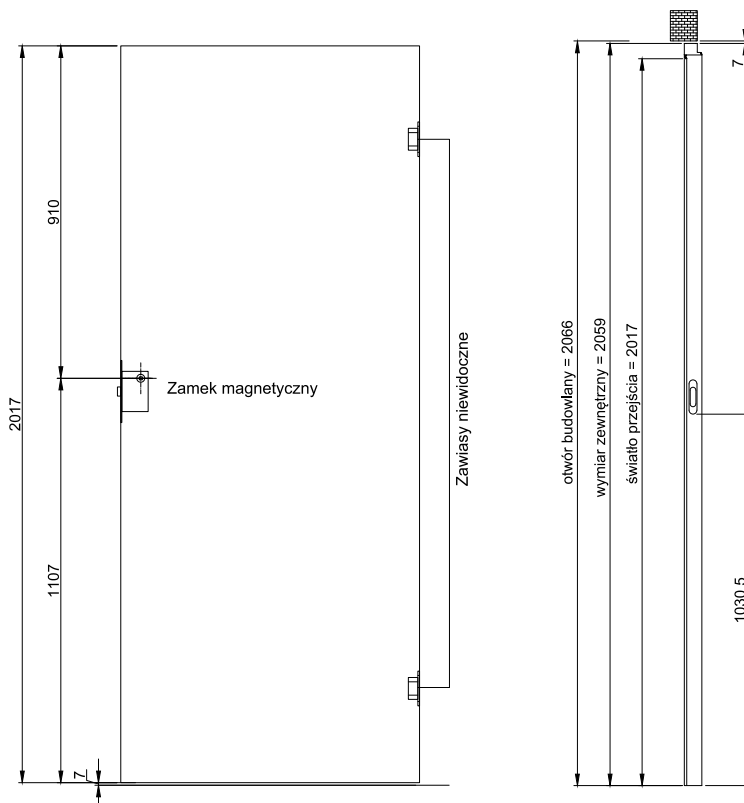

Zawias niewidoczny
3D

Zamek magnetyczny
– ciche zamykanie

Zlicowane skrzydło
ze ścianą tworzy
jednolitą, estetyczną
powierzchnię

SARA PRO ZEWNĘTRZNA

SARA PRO WEWNĘTRZNA

OŚCIEŻNICE REGULOWANE BEZPRZYLGOWE

V-RETTO nowość