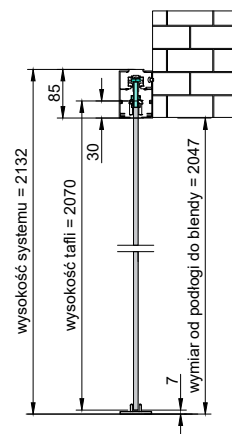

SYSTEMY PRZESUWNE

SYSTEM PRZESUWNY SZKLANY

SPAZIO EXTRA TP • drzwi szklane

CENY SYSTEMU PRZESUWNEGO SZKLANEGO

Szyna aluminiowa z maskownicą		1050,00 zł netto, 1291,50 zł brutto
Skrzydło szklane (szyba satyna hartowana o grubości 8mm, krawędzie tępione)	70 / 80 grafit	669,00 zł netto, 822,87 zł brutto
	90 grafit	789,00 zł netto, 970,47 zł brutto
	70 / 80 biały	550,00 zł netto, 676,50 zł brutto
	90 biały	610,00 zł netto, 750,30 zł brutto
Pochwyty		135,00 zł netto, 166,05 zł brutto

Położenie pochwyty określamy **wyjątkowo** od strony matowej skrzydła.

MONTAŻ SUFITOWY

MONTAŻ NAŚCIENNY