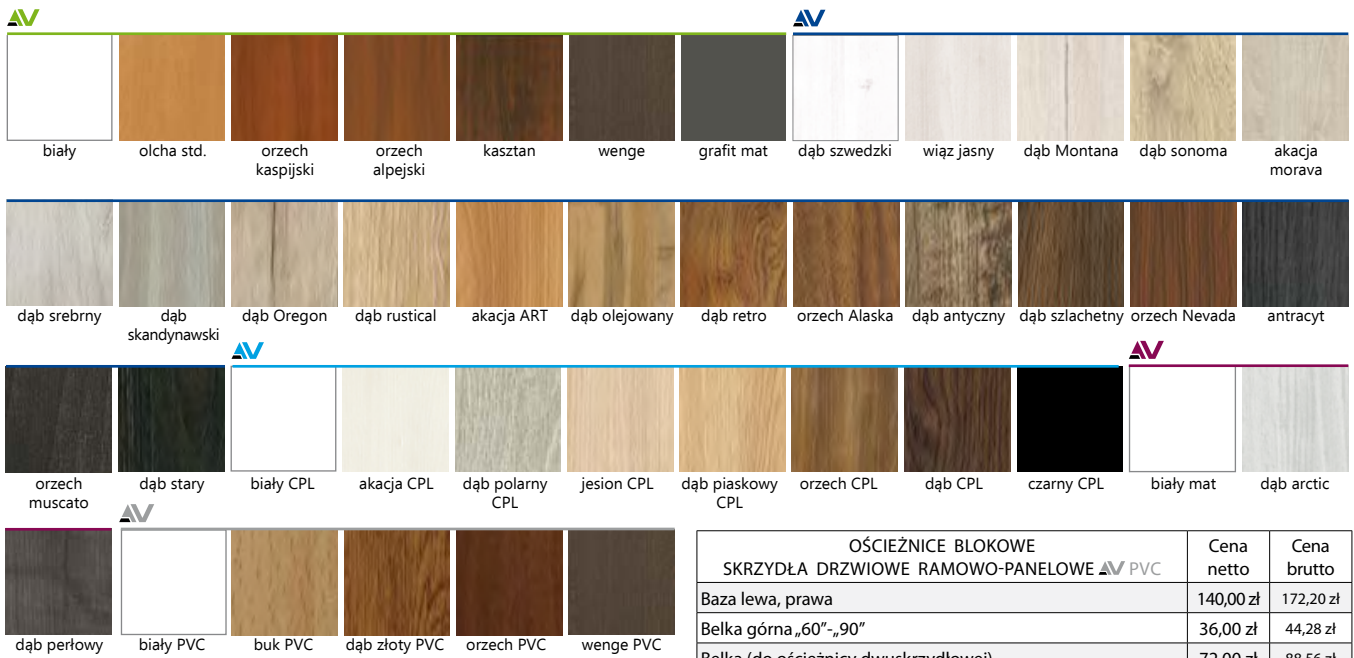

Ościeżnice powyżej zakresu 420 mm dostępne na indywidualne zapytanie.

Może wystąpić niewielka różnica kolorystyczna między ościeżnicami a skrzydłami lakierowanymi.

Ościeżnica w okleinie PVC nie posiada struktury drewna.