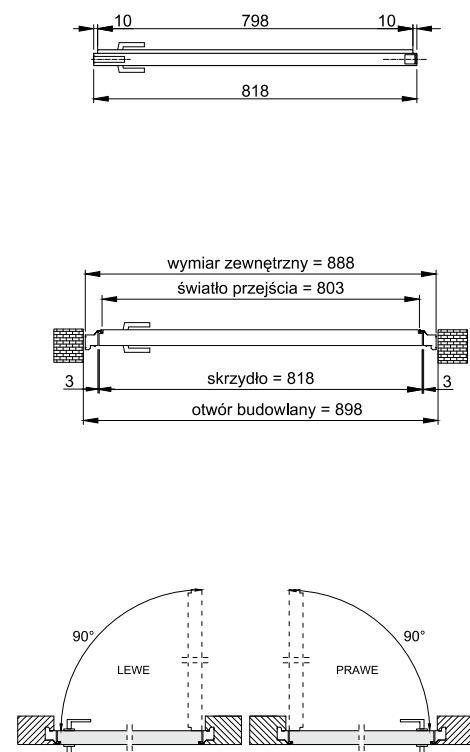

Zawias niewidoczny
3D

Zamek magnetyczny
– ciche zamykanie

Zlicowane skrzydło
ze ścianą tworzy
jednolitą, estetyczną
powierzchnię

SARA PRO ZEWNĘTRZNA

SARA PRO WEWNĘTRZNA

OŚCIEŻNICE REGULOWANE BEZPRZYLGOWE

V-RETTO nowość