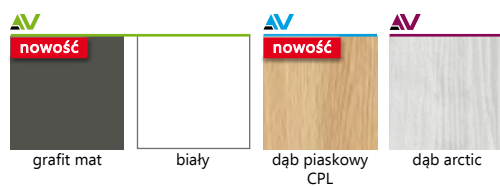

AV 520,00 zł netto 639,60 zł brutto AV 540,00 zł netto 664,20 zł brutto AV 560,00 zł netto 688,80 zł brutto