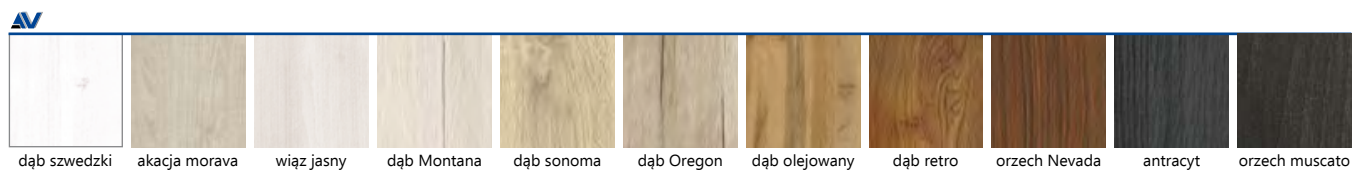

415,00 zł netto 510,45 zł brutto

460,00 zł netto 565,80 zł brutto