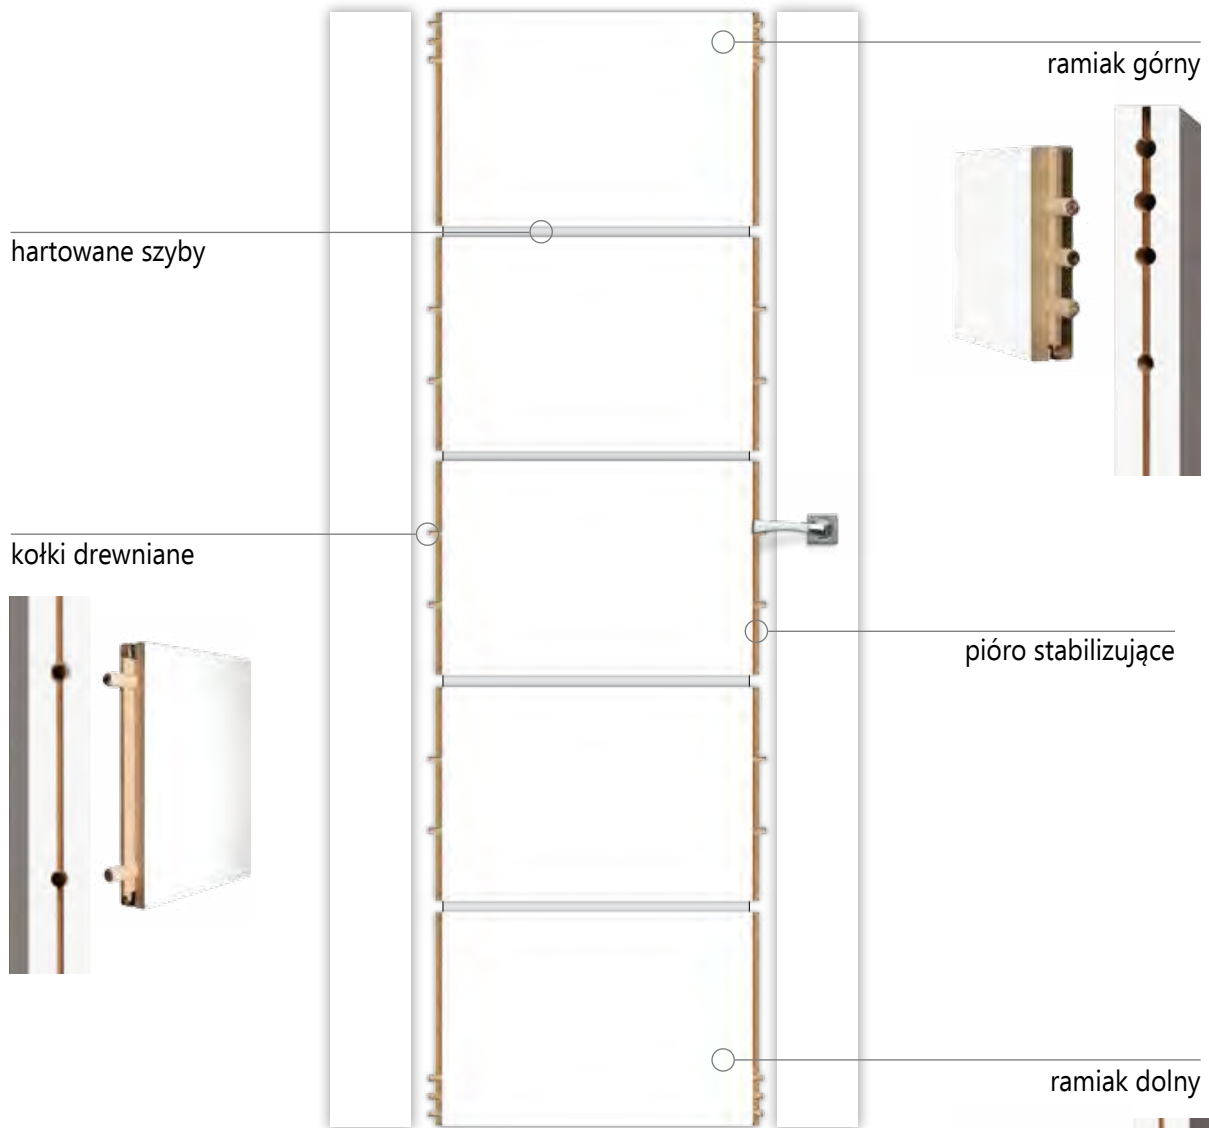

zamek magnetyczny – ciche zamykanie

brak listwy przyszybowej

sztywna, stabilna konstrukcja

MOWE BEZPRZYLGOWE

przekrój wewnętrzny

lita, masywna konstrukcja ramowa

ramiak dolny

SKRZYDŁA RAMOWE BEZPRZYLGOWE