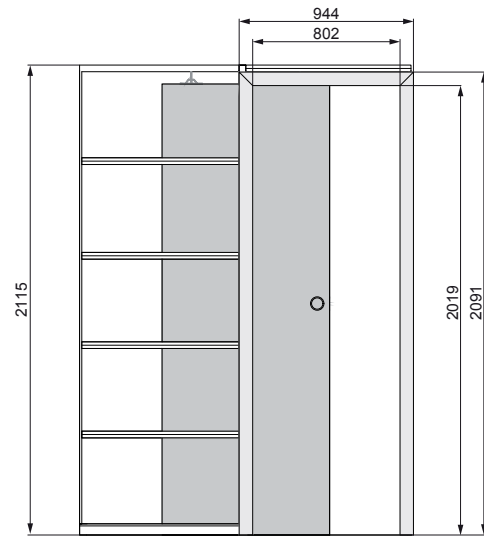

OŚCIEŻNICE DO SYSTEMU G/K POJEDYNCZEGO