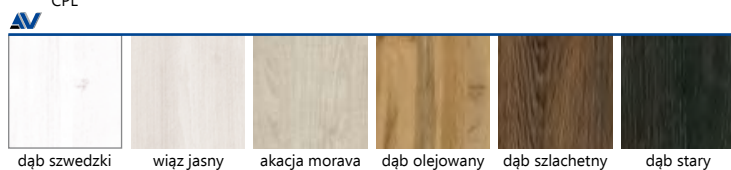

SKRZYDŁA DRZWIOWE RAMOWE

PARMA

AV 429,00 zł netto 527,67 zł brutto

AV 459,00 zł netto 564,57 zł brutto