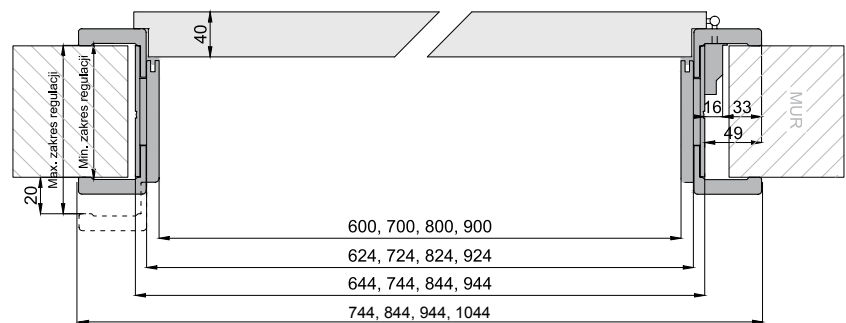

Kątownik do ościeżnicy regulowanej - szerokość 80 mm

Kątownik poszerzający do ościeżnicy regulowanej - szerokość 80 mm

Może wystąpić niewielka różnica kolorystyczna między ościeżnicami a skrzydłami lakierowanymi.