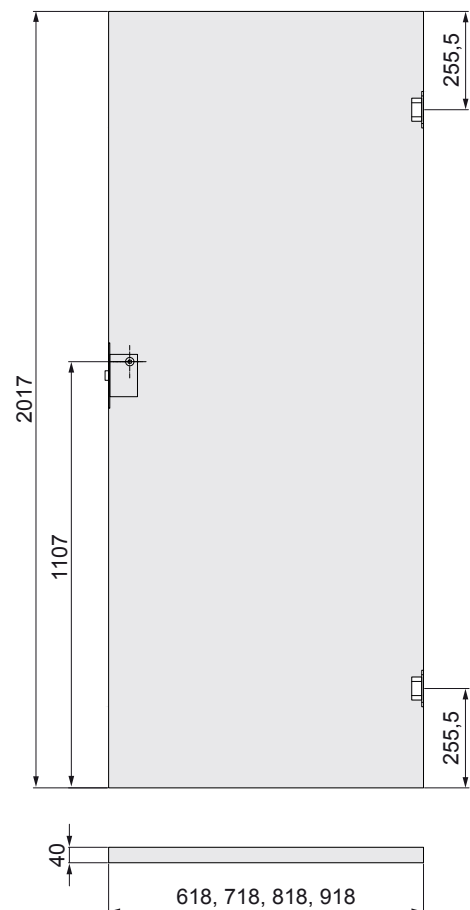

SKRZYDŁA PRZYLGOWE POJEDYNCZE

Skrzydła przylgowe Voster pasują do wszystkich ościeżnic zgodnych z polskimi normami branżowymi

Szerokość (SW)	Szerokość skrzydła (SZ)	wysokość we wrębie
618, 718, 818, 918	644, 744, 844, 944	2017

- Standardowa szerokość skrzydeł: „60”, „70”, „80”, „90”.
- Szerokość „100” – skrzydła ramowe (nie dotyczy skrzydeł Kubus, Lupus, Incanto, Prado, Mediolan, Bornos): dopłata 80,00 zł netto, 98,40 zł brutto.
- Szerokość „100” – skrzydła okleinowane i lakierowane: dopłata 60,00 zł netto, 73,80 zł brutto.
- Zamek posiada opcję jednego obrotu klucza.
- Ze względu na fakt, że folia dekoracyjna, którą oklejone są nasze wyroby odwzorowuje usłojenie drewna, które nie posiada takiego samego rysunku słojów i takiej samej kolorystyki na całej długości i szerokości drzewa, folia dekoracyjna w kierunku podłużnym i poprzecznym nie posiada identycznych wybarwień i usłojień.

SKRZYDŁA BEZPRZYLGOWE POJEDYNCZE

- Standardowa szerokość skrzydeł: „60”, „70”, „80”, „90”.
- Szerokość „100” – skrzydła ramowe bezprzylgowe: dopłata 80,00 zł netto, 98,40 zł brutto.
- Ze względu na fakt, że folia dekoracyjna, którą oklejone są nasze wyroby odwzorowuje usłojenie drewna, które nie posiada takiego samego rysunku słojów i takiej samej kolorystyki na całej długości i szerokości drzewa, folia dekoracyjna w kierunku podłużnym i poprzecznym nie posiada identycznych wybarwień i usłojień.