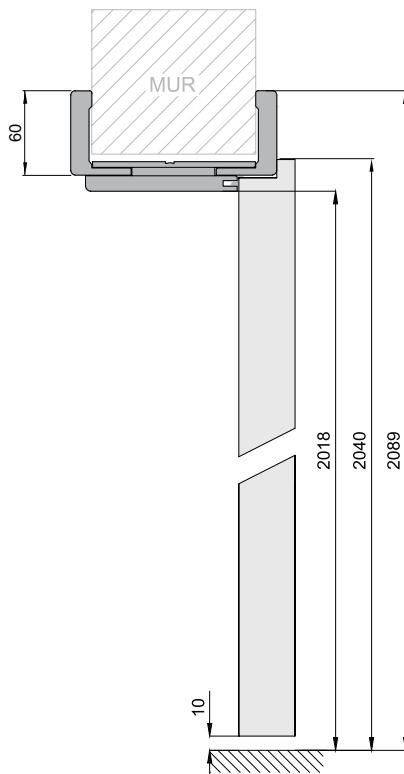

Kątownik do ościeżnicy regulowanej - szerokość 80 mm

Kątownik poszerzający do ościeżnicy regulowanej - szerokość 80 mm

Może wystąpić niewielka różnica kolorystyczna między ościeżnicami a skrzydłami lakierowanymi.