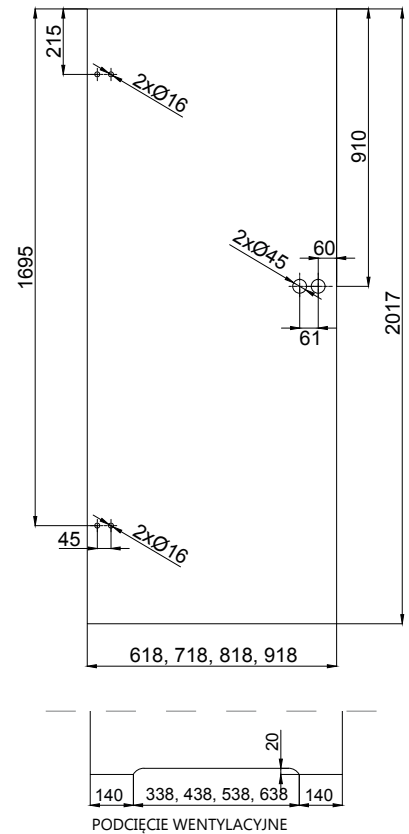

PLATO

KONSTRUKCJA

- SZYBA HARTOWANA, 8 MM, KRAWĘDZIE TĘPIONE

DOSTĘPNE SZEROKOŚCI

- „60”, „70”, „80”, „90”

OPCJE ZA DOPŁATĄ

- PODCIĘCIE WENTYLACYJNE 50,00 ZŁ NETTO, 61,50 ZŁ BRUTTO
- OŚCIEŻNICA REGULOWANA DO PLATO STR. 116-117
- OKUCIA STAL NIERDZEWNA KOMPLET – 2 ZAWIASY + ZAMEK (KLUCZ, WKŁADKA, OSZCZĘDNOŚCIOWY LUB Z BLOKADĄ) 370,00 ZŁ NETTO, 455,10 ZŁ BRUTTO