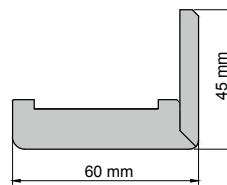

Zakresy łączni ościeżnic regulowanych:

CPL AV, 3D AV, FF AV, V-P AV

Ościeżnice jednoelementowe: 80-100 do 300-320.

Ościeżnice dwuelementowe: 320-340 do 400-420.

Zakresy łączni ościeżnic regulowanych:

PVC AV

Ościeżnice jednoelementowe: 80-100 do 200-220

Ościeżnice dwuelementowe: 220-240 do 380-400

Ościeżnice trzyelementowe: 400-420 do 480-500

Kątownik do ościeżnicy regulowanej - szerokość 60 mm