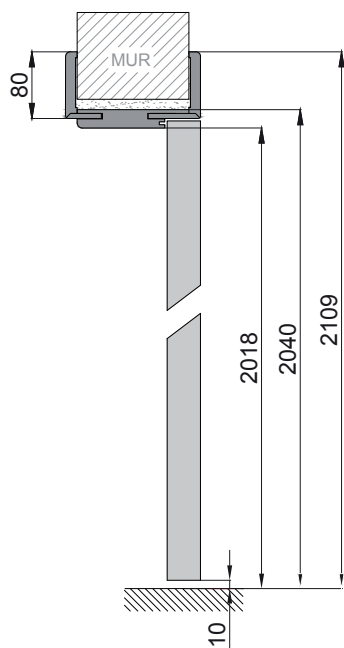

OŚCIEŻNICE REGULOWANE BEZPRZYLGOWE

V-RETTO nowość

Zakresy łączeń ościeżnic regulowanych bezprzylgowych

V-Retto: FF , CPL , V-P

Ościeżnice jednoelementowe: 80-100 do 300-340

Ościeżnice dwuelementowe: 340-380 do 420-460

- Ceny dotyczą ościeżnic w szerokościach „60” – „100”.
- Szerokość opaski ościeżnicy – 80 mm.

CENA OŚCIEŻNIC BEZPRZYLGOWYCH V-RETTO

ZAKRESY REGULACJI	OŚCIEŻNICE REGULOWANE BEZPRZYLGOWE V-RETTO FF		OŚCIEŻNICE REGULOWANE BEZPRZYLGOWE V-RETTO CPL V-P	
	Cena netto	Cena brutto	Cena netto	Cena brutto
80-100	487,00 zł	599,01 zł	510,00 zł	627,30 zł
100-140	510,00 zł	627,30 zł	535,00 zł	658,05 zł
140-180	528,00 zł	649,44 zł	555,00 zł	682,65 zł
180-220	552,00 zł	678,96 zł	590,00 zł	725,70 zł
220-260	576,00 zł	708,48 zł	610,00 zł	750,30 zł
260-300	600,00 zł	738,00 zł	660,00 zł	811,80 zł
300-340	625,00 zł	768,75 zł	710,00 zł	873,30 zł
340-380	648,00 zł	797,04 zł	730,00 zł	897,90 zł
380-420	672,00 zł	826,56 zł	755,00 zł	928,65 zł
420-460	696,00 zł	856,08 zł	780,00 zł	959,40 zł

Ościeżnice powyżej zakresu 460 mm dostępne na indywidualne zapytanie.