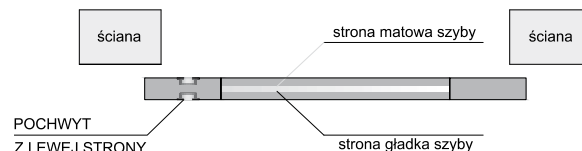

SKRZYDŁO PRAWO BEZFELCOWE (PRZESUWANE W PRAWO)