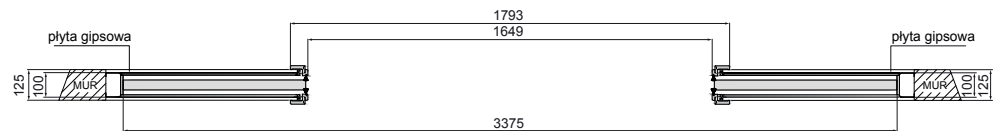

ÓŚCIEŻNICA ZAKRES 125 – STAŁY