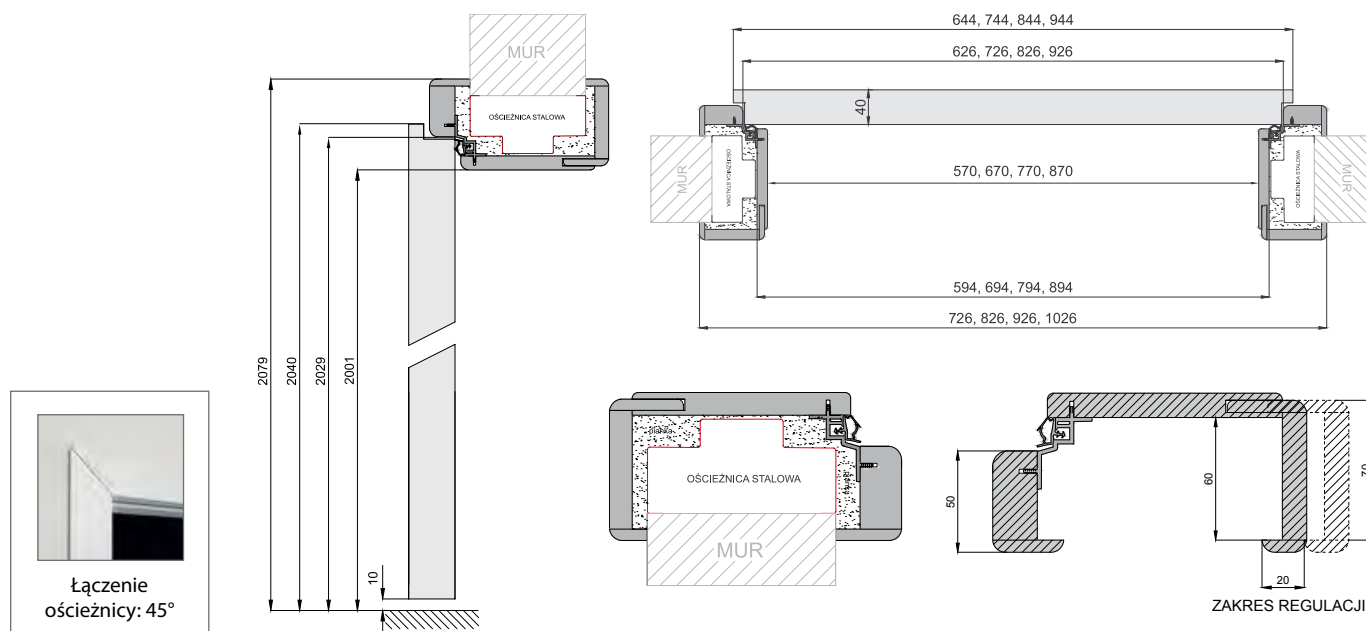

Może wystąpić niewielka różnica kolorystyczna między ościeżnicami a skrzydłami lakierowanymi.