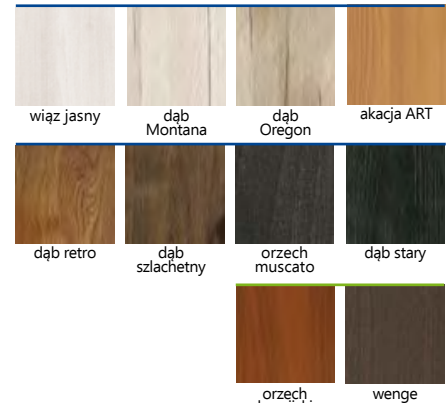

290,00 zł netto 356,70 zł brutto

290,00 zł netto 356,70 zł brutto

290,00 zł netto 356,70 zł brutto

TOPDOOR

345,00 zł netto 424,35 zł brutto

345,00 zł netto 424,35 zł brutto

345,00 zł netto 424,35 zł brutto

MONACHIUM

345,00 zł netto 424,35 zł brutto

345,00 zł netto 424,35 zł brutto

345,00 zł netto 424,35 zł brutto

NEXA

280,00 zł netto 344,40 zł brutto

280,00 zł netto 344,40 zł brutto

280,00 zł netto 344,40 zł brutto

TRIPLEX