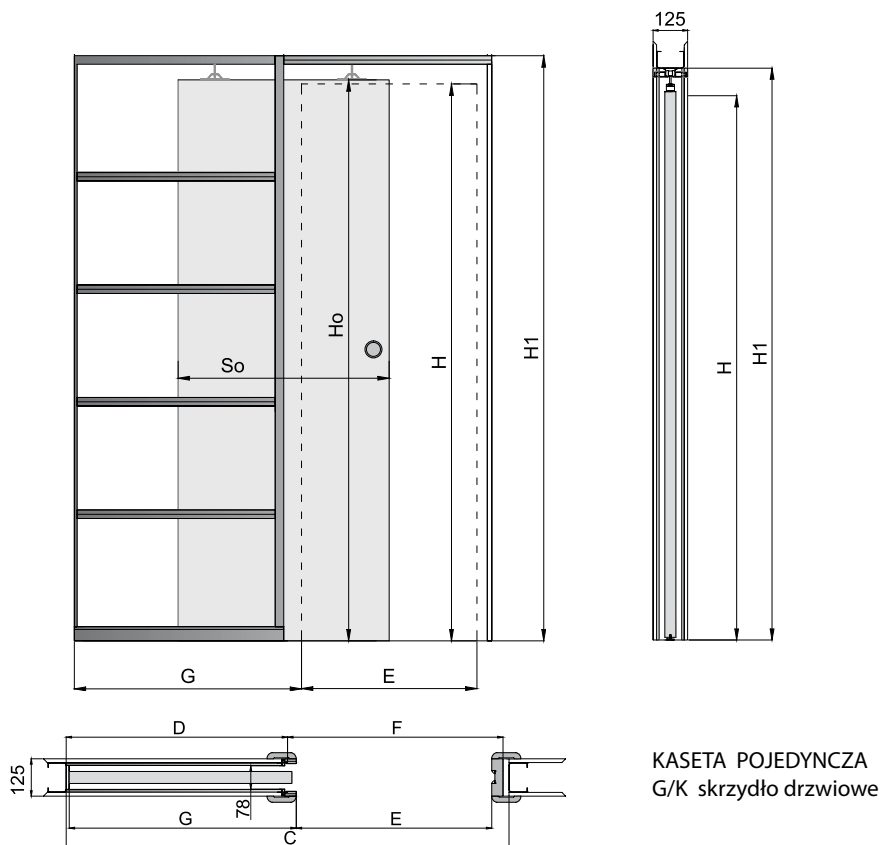

System dla drzwi chowanych w ścianę, do zabudowy płytą gips-karton w konfiguracji – system pojedynczy. System w całości wykonany z aluminium, pozwala na zastosowanie każdego rodzaju skrzydła przesuwne w formie bezfelcowej (nie dotyczy skrzydeł szklanych). Skrzydła przesuwne ramowe w formie bezfelcowej nie są oklejane na górnej krawędzi.

Kaseta G/K – system aluminiowy przesuwny pojedynczy	714,00 zł netto	878,22 zł brutto