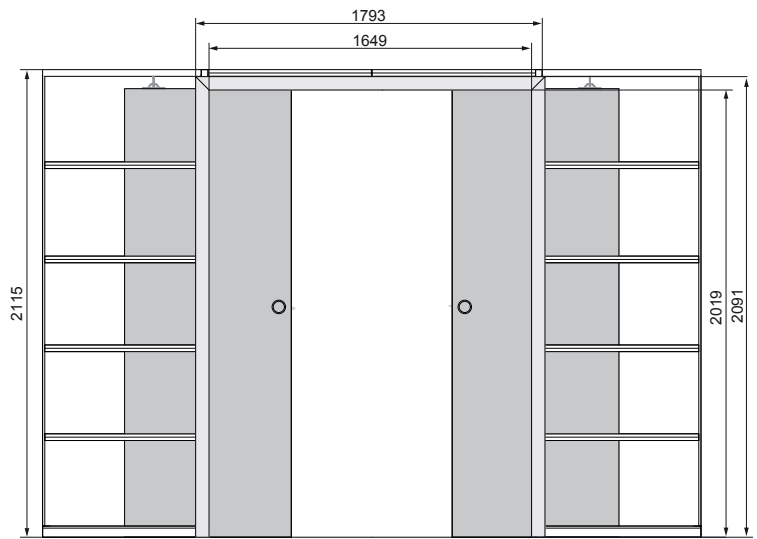

ÓŚCIEŻNICE DO SYSTEMU G/K PODWÓJNEGO