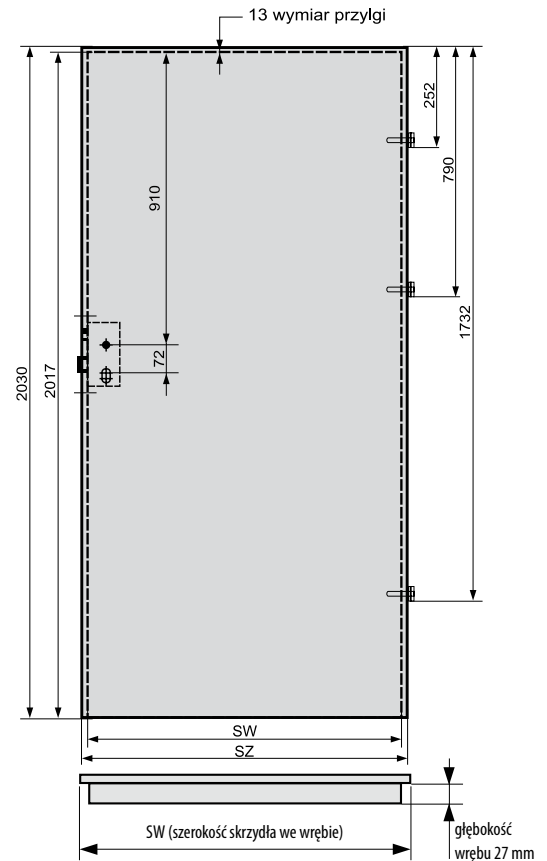

Szerokość (SW)	Szerokość skrzydła (SZ)	wysokość we wrębie
618, 718, 818, 918	644, 744, 844, 944	2017

- Standardowa szerokość skrzydeł: „60”, „70”, „80”, „90”.
- Szerokość „100” – skrzydła ramowe (nie dotyczy skrzydeł Kubus, Lupus, Incanto, Prado, Mediolan, Bornos): dopłata 80,00 zł netto, 98,40 zł brutto.
- Szerokość „100” – skrzydła okleinowane i lakierowane: dopłata 60,00 zł netto, 73,80 zł brutto.
- Zamek posiada opcję jednego obrotu klucza.
- Ze względu na fakt, że folia dekoracyjna, którą oklejone są nasze wyroby odwzorowuje usłojenie drewna, które nie posiada takiego samego rysunku słojów i takiej samej kolorystyki na całej długości i szerokości drzewa, folia dekoracyjna w kierunku podłużnym i poprzecznym nie posiada identycznych wybarwień i usłojień.