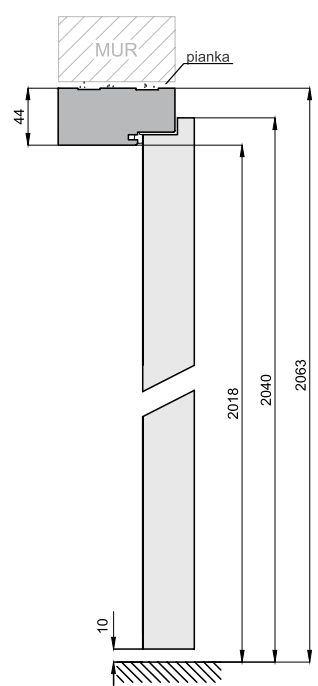

Może wystąpić niewielka różnica kolorystyczna między ościeżnicami a skrzydłami lakierowanymi.