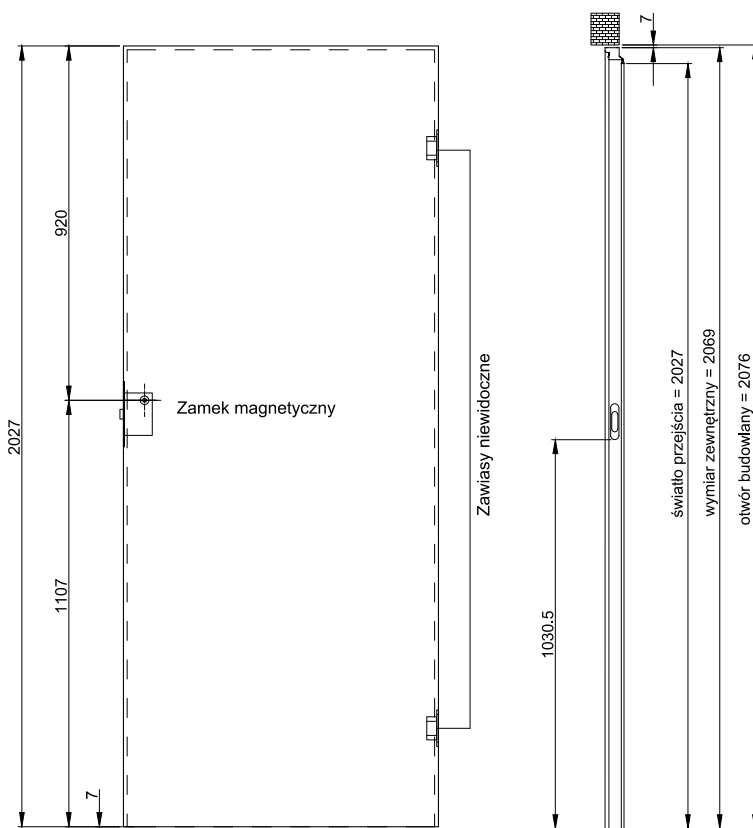

Zawias niewidoczny
3D

Zamek magnetyczny
– ciche zamykanie

Zlicowane skrzydło
ze ścianą tworzy
jednolitą, estetyczną
powierzchnię

SARA PRO ZEWNĘTRZNA

SARA PRO WEWNĘTRZNA

OŚCIEŻNICE REGULOWANE BEZPRZYLGOWE

V-RETTO nowość