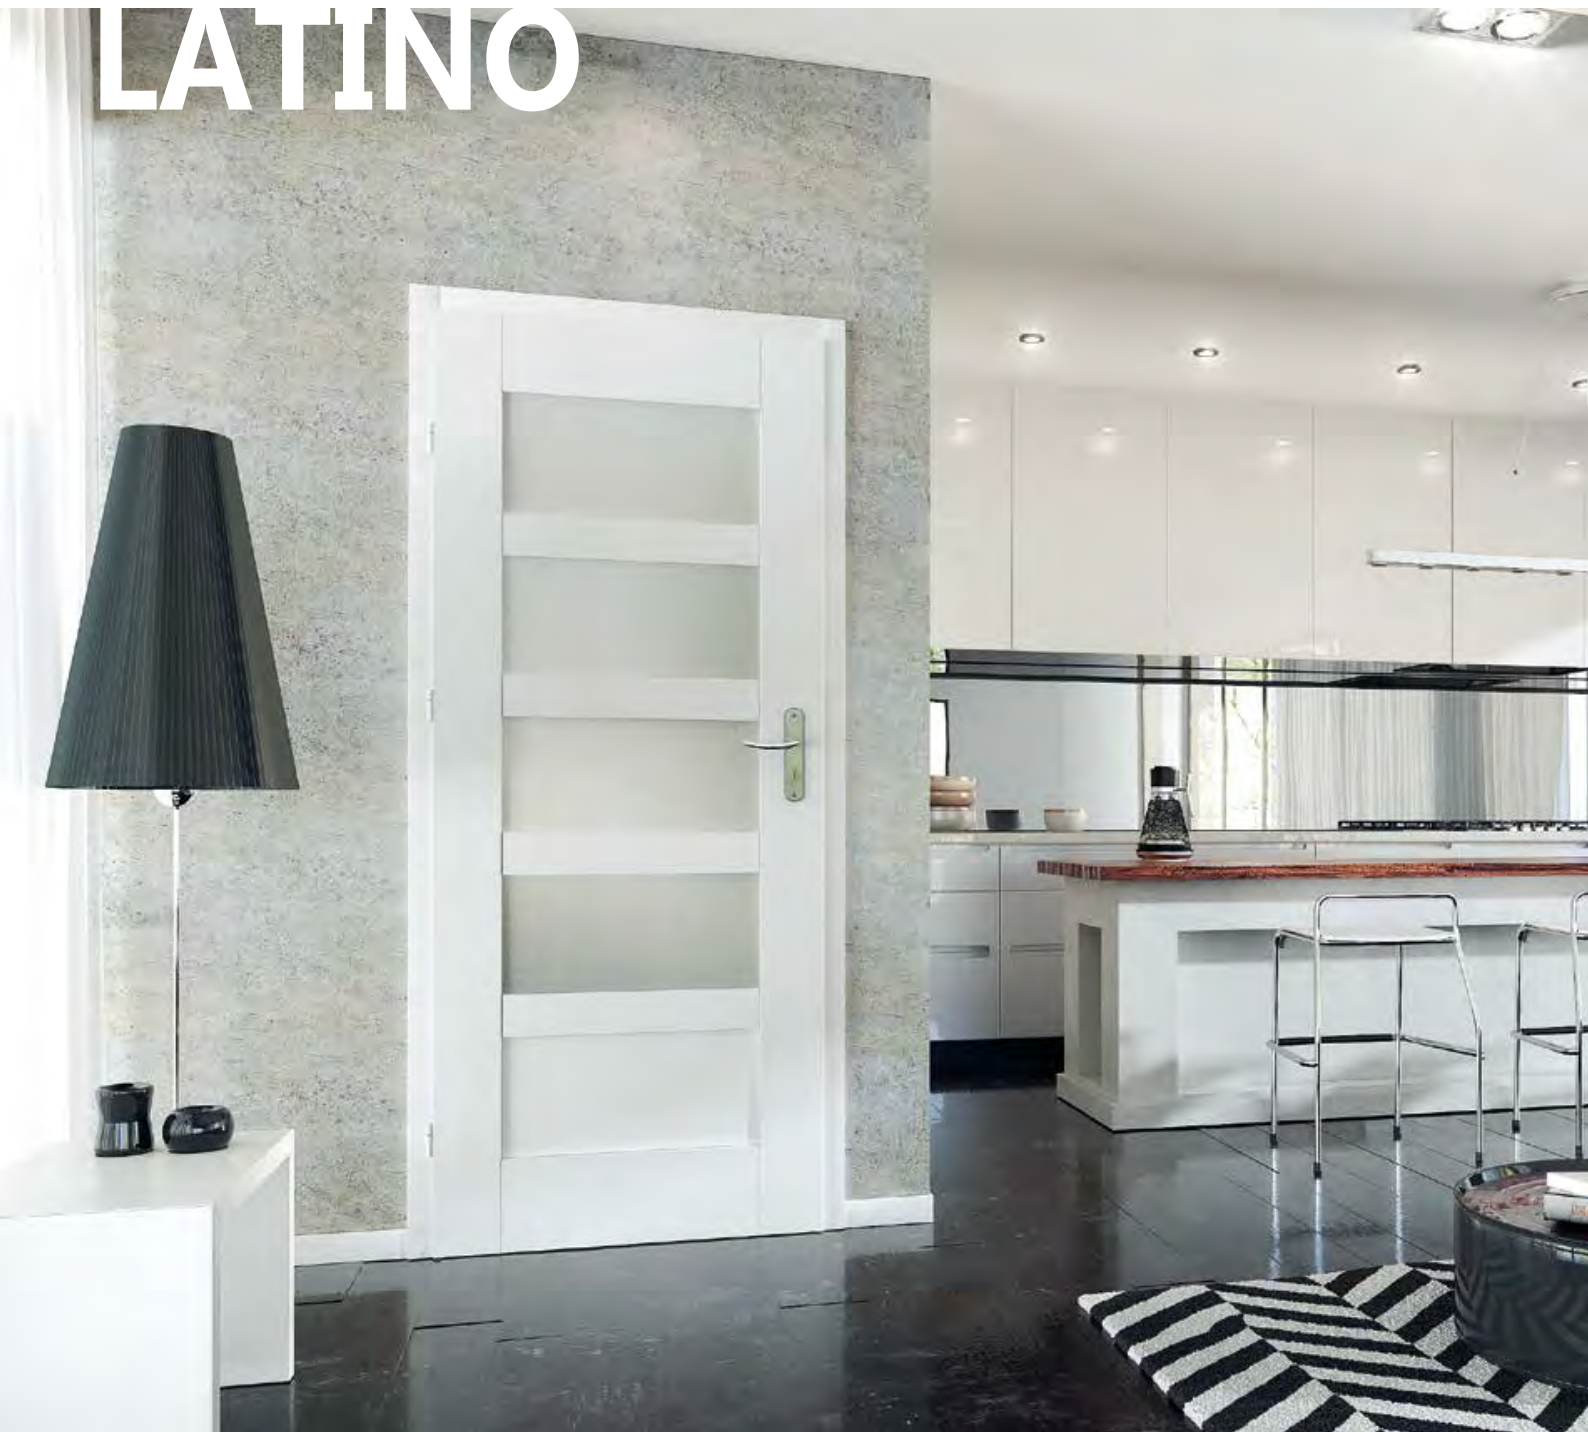

LATINO

AV 419,00 zł netto 515,37 zł brutto

AV 449,00 zł netto 552,27 zł brutto