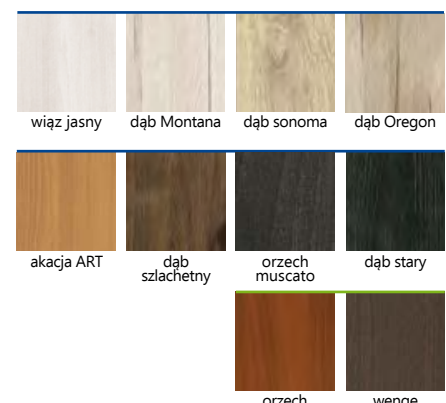

280,00 zł netto 344,40 zł brutto

SZKLONE 3/3

280,00 zł netto 344,40 zł brutto

SZKLONE 1/3

280,00 zł netto 344,40 zł brutto

PEŁNE 0/3

TRIPLEX

SKRZYDŁA DRZWIOWE LAKIEROWANE