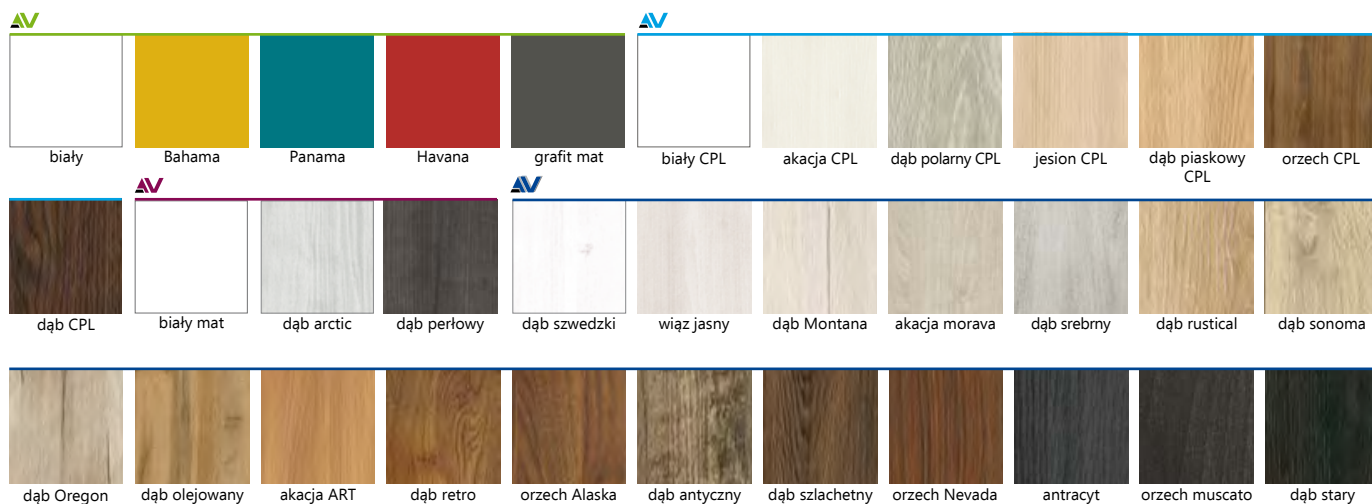

AKCESORIA

LISTWA PRZYPODŁOGOWA