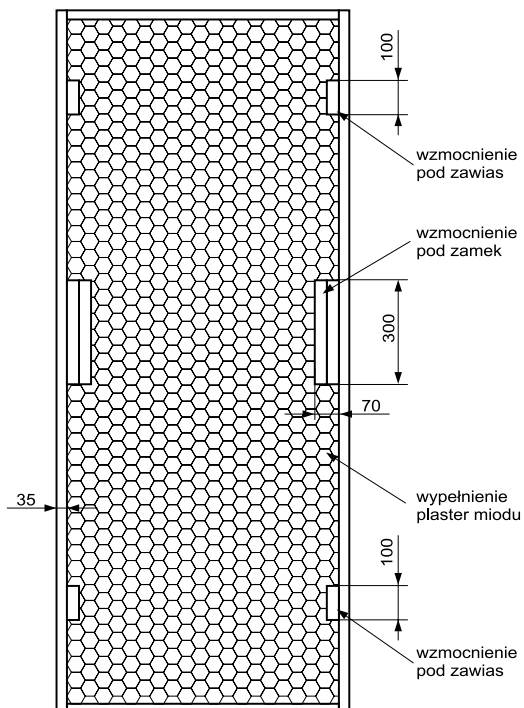

Budowa drzwi wewnętrznych okleinowanych i lakierowanych