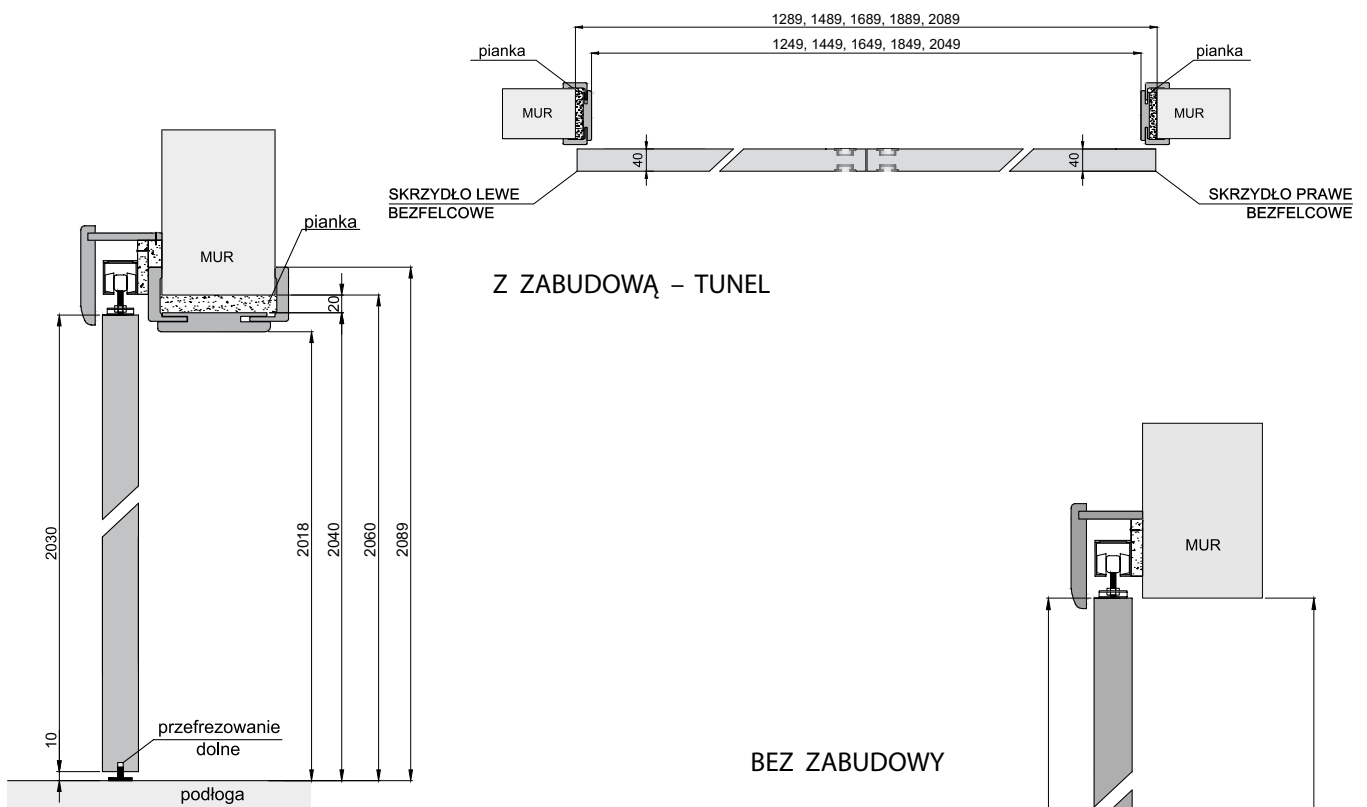

MASKOWNICA (KARNISZ)

SYSTEMY PRZESUWNE

SYSTEM PRZESUWNY SZKLANY

SPAZIO EXTRA TP – tafla szkła w małych szczękach PVAM-8m Uchwyt M06-S.

SPAZIO EXTRA TP • drzwi szklane

CENY SYSTEMU PRZESUWNEGO SZKLANEGO

Szyna aluminiowa z maskownicą		1050,00 zł netto, 1291,50 zł brutto
Skrzydło szklane (szyba satyna hartowana o grubości 8mm, krawędzie tępione)	70 / 80 grafit	669,00 zł netto, 822,87 zł brutto
	90 grafit	789,00 zł netto, 970,47 zł brutto
	70 / 80 biały	550,00 zł netto, 676,50 zł brutto
	90 biały	610,00 zł netto, 750,30 zł brutto
Pochwyty		135,00 zł netto, 166,05 zł brutto