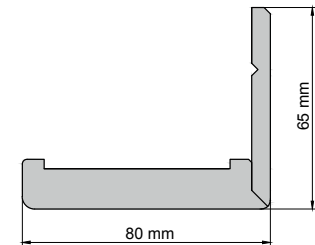

Kątownik poszerzający do ościeżnicy regulowanej - szerokość 80 mm