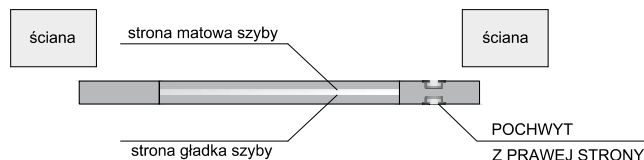

SKRZYDŁO LEWE BEZFELCOWE (PRZESUWANE W LEWO)