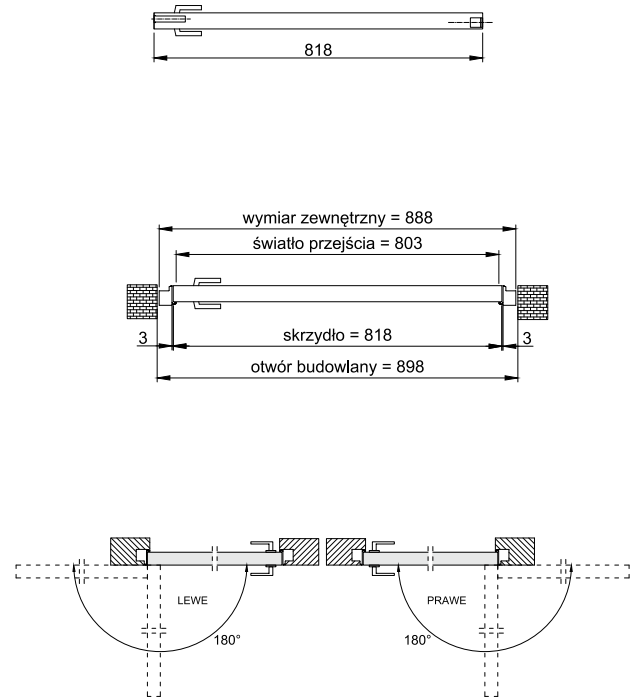

Zawias niewidoczny
3D

Zamek magnetyczny
– ciche zamykanie

Zlicowane skrzydło
ze ścianą tworzy
jednolitą, estetyczną
powierzchnię

SARA PRO ZEWNĘTRZNA

SARA PRO WEWNĘTRZNA

OŚCIEŻNICE REGULOWANE BEZPRZYLGOWE

V-RETTO nowość