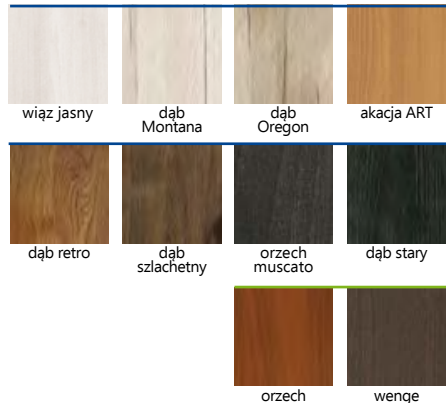

290,00 zł netto 356,70 zł brutto

290,00 zł netto 356,70 zł brutto

290,00 zł netto 356,70 zł brutto

TOPDOOR

345,00 zł netto 424,35 zł brutto

345,00 zł netto 424,35 zł brutto

345,00 zł netto 424,35 zł brutto

MONACHIUM

345,00 zł netto 424,35 zł brutto

345,00 zł netto 424,35 zł brutto

345,00 zł netto 424,35 zł brutto

NEXA

280,00 zł netto 344,40 zł brutto

280,00 zł netto 344,40 zł brutto

280,00 zł netto 344,40 zł brutto

TRIPLEX