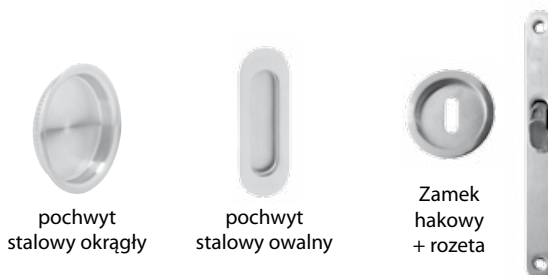

SYSTEMY PRZESUWNE NAŚCIENNY PODWÓJNY

Rozwiązanie to pozwala w łatwy i prosty sposób zamontować prowadnice i skrzydła drzwiowe bez ingerencji w istniejące ściany.

Dwa skrzydła drzwiowe przesuwają się wzdłuż ściany po prowadnicach zamontowanych nad otworem drzwiowym lub do nadproża.

W komplecie systemu standard: szyna aluminiowa 2x dł. 200 cm (SN 200/100 kg), wózki przesuwu, elementy montażu oraz maskownica (karnisz) dwuelementowa.

Możliwość wykonania systemu podwójnego z szyną aluminiową 2x150 cm.

System przesuwny podwójny

(2x szyna aluminiowa + dwuelementowa maskownica)

FF 3D 489,00 zł netto, 601,47 zł brutto.

CPL 520,00 zł netto, 639,60 zł brutto.

V-P 540,00 zł netto, 664,20 zł brutto.

Skrzydło:

- Skrzydło przesuwne w formie bezfelcowej.
- Zamontowany pochwyty drzwiowy PVC w kolorze skrzydła.

Opcje za dopłatą:

- Ościeżnica regulowana „tunel”
  - cena ościeżnicy regulowanej standard str. 116-117.
- Pochwyty okrągły stalowy 1 kpl. 50,00 zł netto, 61,50 zł brutto.
- Pochwyty owalny stalowy* 1 kpl. 50,00 zł netto, 61,50 zł brutto.
- Zamek hakowy 120,00 zł netto, 147,60 zł brutto.
- Samodomykacz do każdego skrzydła 90,00 zł netto, 110,70 zł brutto.
- Synchronizacja systemu podwójnego 199,00 zł netto, 244,77 zł brutto.

W przypadku zamówienia zamka hakowego do drzwi przesuwnych podwójnych konieczne jest zamówienie pochwyty stalowego do drugiego skrzydła drzwiowego.

Skrzydła przesuwne ramowe w formie bezfelcowej nie są oklejane na górnej krawędzi.

*brak możliwości zamówienia zamka hakowego w przypadku pochwyty owalnego