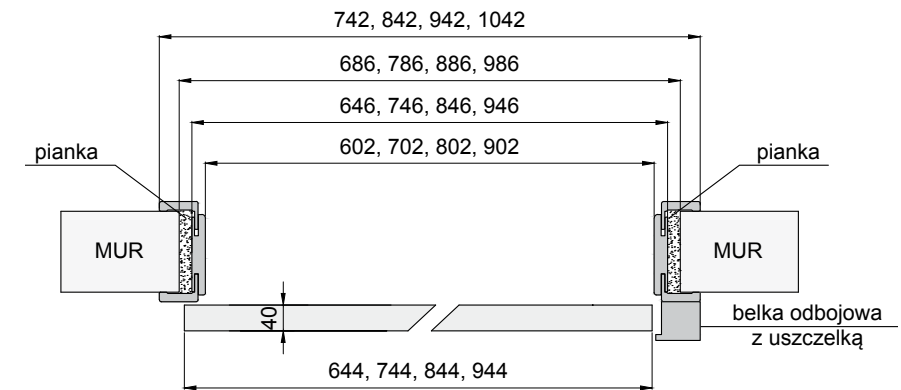

MASKOWNICA (KARNISZ)