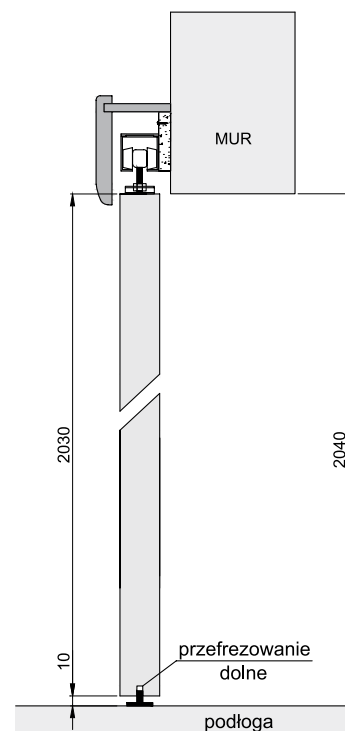

Z ZABUDOWĄ – TUNEL

BEZ ZABUDOWY