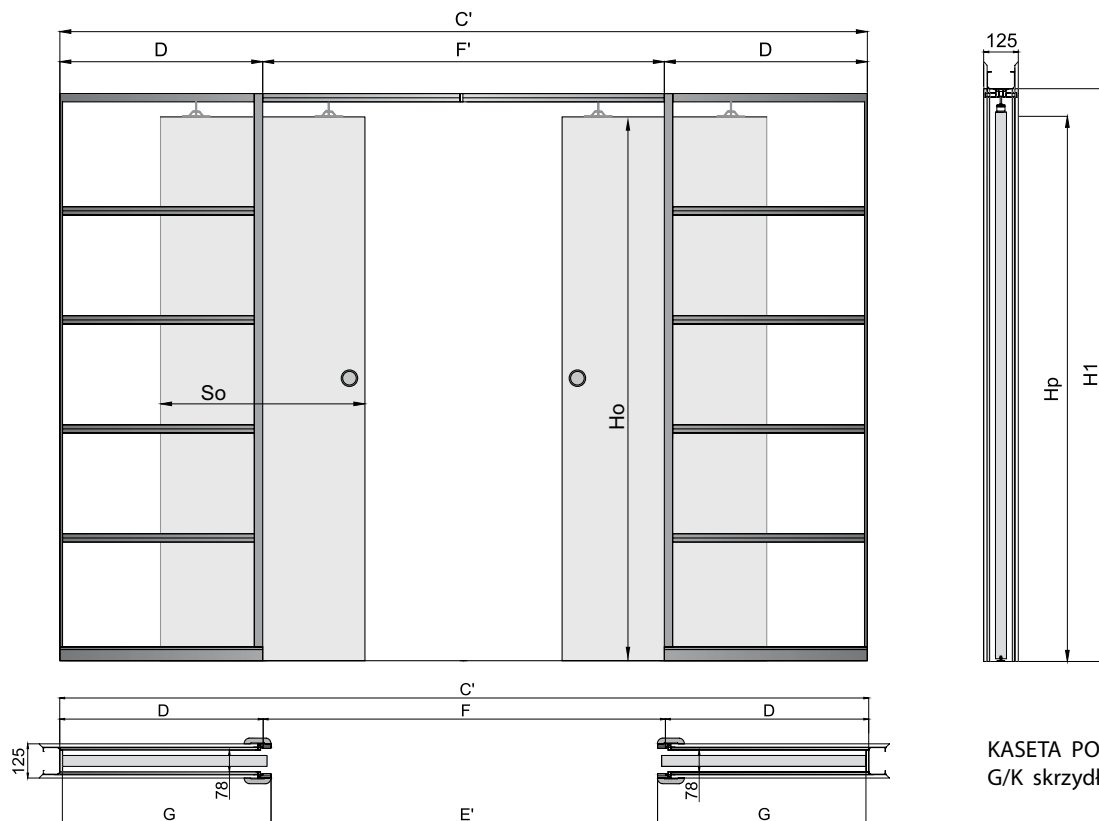

KASETA PODWÓJNA G/K skrzydła drzwiowe