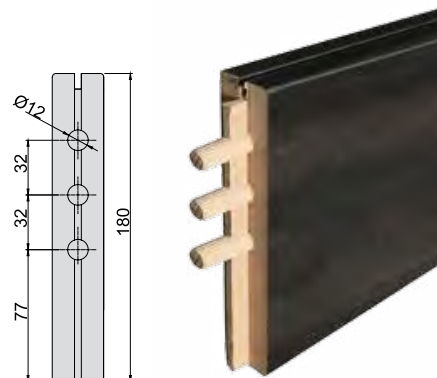

INFORMACJE TECHNICZNE

SKRZYDŁA RAMOWE

SKRZYDŁA RAMOWE KOLEKCJA PLATINIUM

- Masywna konstrukcja
- 3 zawiasy czopowe wkręcane
- 3 zawiasy regulowane 2-czopowe – KOLEKCJA PLATINIUM
- Innowacyjny sposób oklejania ram: brak obrzeża.
- Ramiak z drewna iglastego – KOLEKCJA PLATINIUM
- Szttywna, stabilna konstrukcja.
- Duża wytrzymałość na uderzenia mechaniczne.
- Brak listwy przyszybowej.
- Szyba hartowana.
- Gładka strona szyby znajduje się po szerszej stronie skrzydła.
- Możliwość wykonania szyby na odwrót - bez dopłaty.
- Zamek posiada opcję jednego obrotu klucza.
- Możliwość samodzielnego podcięcia skrzydła ramowego do 4 cm bez utraty gwarancji - nie dotyczy skrzydeł przesuwnych oraz dwuskrzydłowych.
- Ze względu na fakt, że folia dekoracyjna, którą oklejone są nasze wyroby odwzorowuje usłojenie drewna, które nie posiada takiego samego rysunku słoików i takiej samej kolorystyki na całej długości i szerokości drzewa, folia dekoracyjna w kierunku podłużnym i poprzecznym nie posiada identycznych wybarwień i usłojień.
- Producent zastrzega sobie możliwość wystąpienia różnic w przezierności oraz wybarwieniu szyb wykonanych w technologii sitodruku, w stosunku do szyb zamontowanych w skrzydłach ekspozycyjnych lub we wcześniejszych szarżach produkcyjnych skrzydeł drzwiowych.
- Możliwość wykonania skrzydła bez odwiertu na klucz (zamek oszczędnościowy) – bez dopłaty.