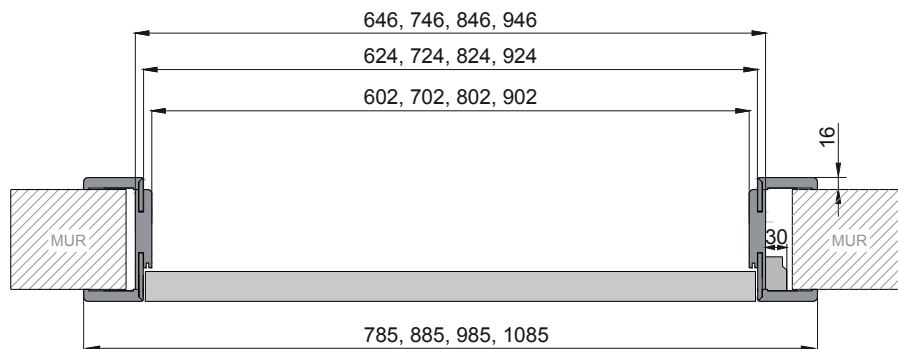

OŚCIEŻNICE REGULOWANE BEZPRZYLGOWE

V-RETTO nowość

Zakresy łączeń ościeżnic regulowanych bezprzylgowych

V-Retto: FF , CPL , V-P

Ościeżnice jednoelementowe: 80-100 do 300-340

Ościeżnice dwuelementowe: 340-380 do 420-460

- Ceny dotyczą ościeżnic w szerokościach „60” – „100”.
- Szerokość opaski ościeżnicy – 80 mm.

CENA OŚCIEŻNIC BEZPRZYLGOWYCH V-RETTO

ZAKRESY REGULACJI	OŚCIEŻNICE REGULOWANE BEZPRZYLGOWE V-RETTO FF		OŚCIEŻNICE REGULOWANE BEZPRZYLGOWE V-RETTO CPL V-P	
	Cena netto	Cena brutto	Cena netto	Cena brutto
80-100	487,00 zł	599,01 zł	510,00 zł	627,30 zł
100-140	510,00 zł	627,30 zł	535,00 zł	658,05 zł
140-180	528,00 zł	649,44 zł	555,00 zł	682,65 zł
180-220	552,00 zł	678,96 zł	590,00 zł	725,70 zł
220-260	576,00 zł	708,48 zł	610,00 zł	750,30 zł
260-300	600,00 zł	738,00 zł	660,00 zł	811,80 zł
300-340	625,00 zł	768,75 zł	710,00 zł	873,30 zł
340-380	648,00 zł	797,04 zł	730,00 zł	897,90 zł
380-420	672,00 zł	826,56 zł	755,00 zł	928,65 zł
420-460	696,00 zł	856,08 zł	780,00 zł	959,40 zł

Ościeżnice powyżej zakresu 460 mm dostępne na indywidualne zapytanie.