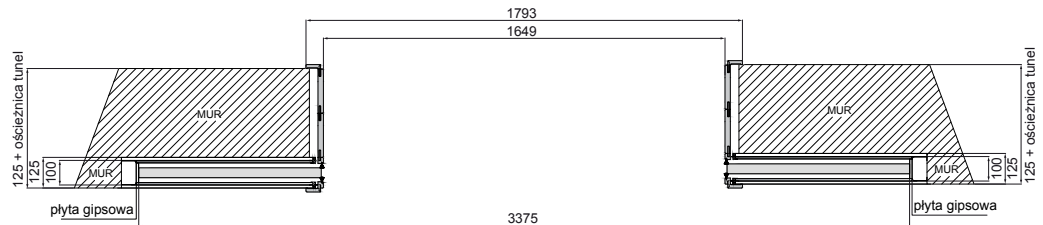

ÓŚCIEŻNICA ZAKRES (200-220) DO (400-420) – ASYMETRYCZNA