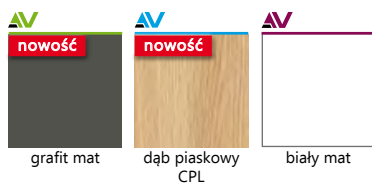

AV 540,00 zł netto 664,20 zł brutto AV 560,00 zł netto 688,80 zł brutto AV 580,00 zł netto 713,40 zł brutto