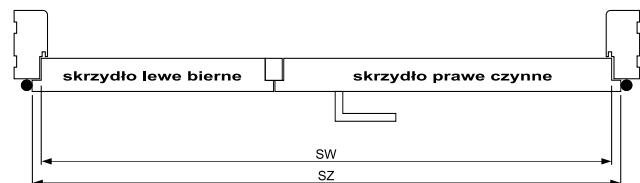

DRZWI DWUSKRZYDŁOWE

Skrzydła przylgowe podwójne

MOŻLIWOŚCI ZESTAWIEN SKRZYDEŁ PRZYLGOWYCH PODWÓJNYCH

Symbol wymiaru	wymiary (mm)		
	SZ	SW	kombinacja: skrzydło czynne + skrzydło bierne
„100 D”	1091	1065	644 + 444
„110 D”	1191	1165	744 + 444
„120”	1291	1265	844 + 444; 644 + 644
„130”	1391	1365	944 + 444; 744 + 644; 644 + 744
„140”	1491	1465	1044 + 444; 844 + 644; 744 + 744; 644 + 844
„150”	1591	1565	944 + 644; 844 + 744; 744 + 844; 644 + 944
„160”	1691	1665	1044 + 644; 944 + 744; 844 + 844
			744 + 944; 644 + 1044
„170”	1791	1765	1044 + 744; 944 + 844; 844 + 944; 744 + 1044
„180”	1891	1865	1044 + 844; 944 + 944; 844 + 1044
„190”	1991	1965	1044 + 944; 944 + 1044
„200”	2091	2065	1044 + 1044

■ Dotyczy skrzydeł okleinowanych i lakierowanych. ■ Dotyczy skrzydeł ramowych.

Cena skrzydeł podwójnych = cena skrzydła x 2
+ 48,00 zł netto, 59,04 zł brutto do każdego skrzydła.

Skrzydła przylgowe podwójne – ościeżnica blokowa

	wymiary (mm)			
	A	B	C	D
„100 D”	1047	1071	1135	1159
„110 D”	1147	1171	1235	1259
„120”	1247	1271	1335	1359
„130”	1347	1371	1435	1459
„140”	1447	1471	1535	1559
„150”	1547	1571	1635	1659
„160”	1647	1671	1735	1759
„170”	1747	1771	1835	1859
„180”	1847	1871	1935	1959
„190”	1947	1971	2035	2059
„200”	2047	2071	2135	2159

Dotyczy skrzydeł okleinowanych i lakierowanych.

Skrzydła przylgowe podwójne – ościeżnica regulowana standard

	wymiary (mm)			
	A	B	C	D
„100 D”	1047	1071	1091	1131
„110 D”	1147	1171	1191	1231
„120”	1247	1271	1291	1331
„130”	1347	1371	1391	1431
„140”	1447	1471	1491	1531
„150”	1547	1571	1591	1631
„160”	1647	1671	1691	1731
„170”	1747	1771	1791	1831
„180”	1847	1871	1891	1931
„190”	1947	1971	1991	2031
„200”	2047	2071	2091	2131

Dotyczy skrzydeł okleinowanych i lakierowanych.