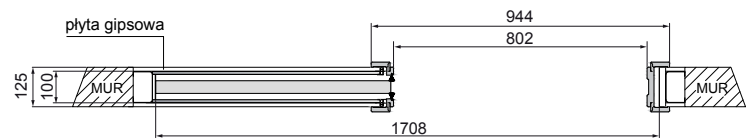

OŚCIEŻNICA ZAKRES 125 – STAŁY