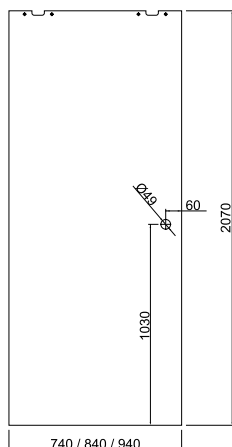

SYSTEMY PRZESUWNE

SYSTEM PRZESUWNY SZKLANY

SPAZIO EXTRA TP • drzwi szklane

CENY SYSTEMU PRZESUWNEGO SZKLANEGO

Szyna aluminiowa z maskownicą		1050,00 zł netto, 1291,50 zł brutto
Skrzydło szklane (szyba satyna hartowana o grubości 8mm, krawędzie tępione)	70 / 80 grafit	669,00 zł netto, 822,87 zł brutto
	90 grafit	789,00 zł netto, 970,47 zł brutto
	70 / 80 biały	550,00 zł netto, 676,50 zł brutto
	90 biały	610,00 zł netto, 750,30 zł brutto
Pochwyty		135,00 zł netto, 166,05 zł brutto

Położenie pochwyty określamy **wyjątkowo** od strony matowej skrzydła.

MONTAŻ SUFITOWY

MONTAŻ NAŚCIENNY