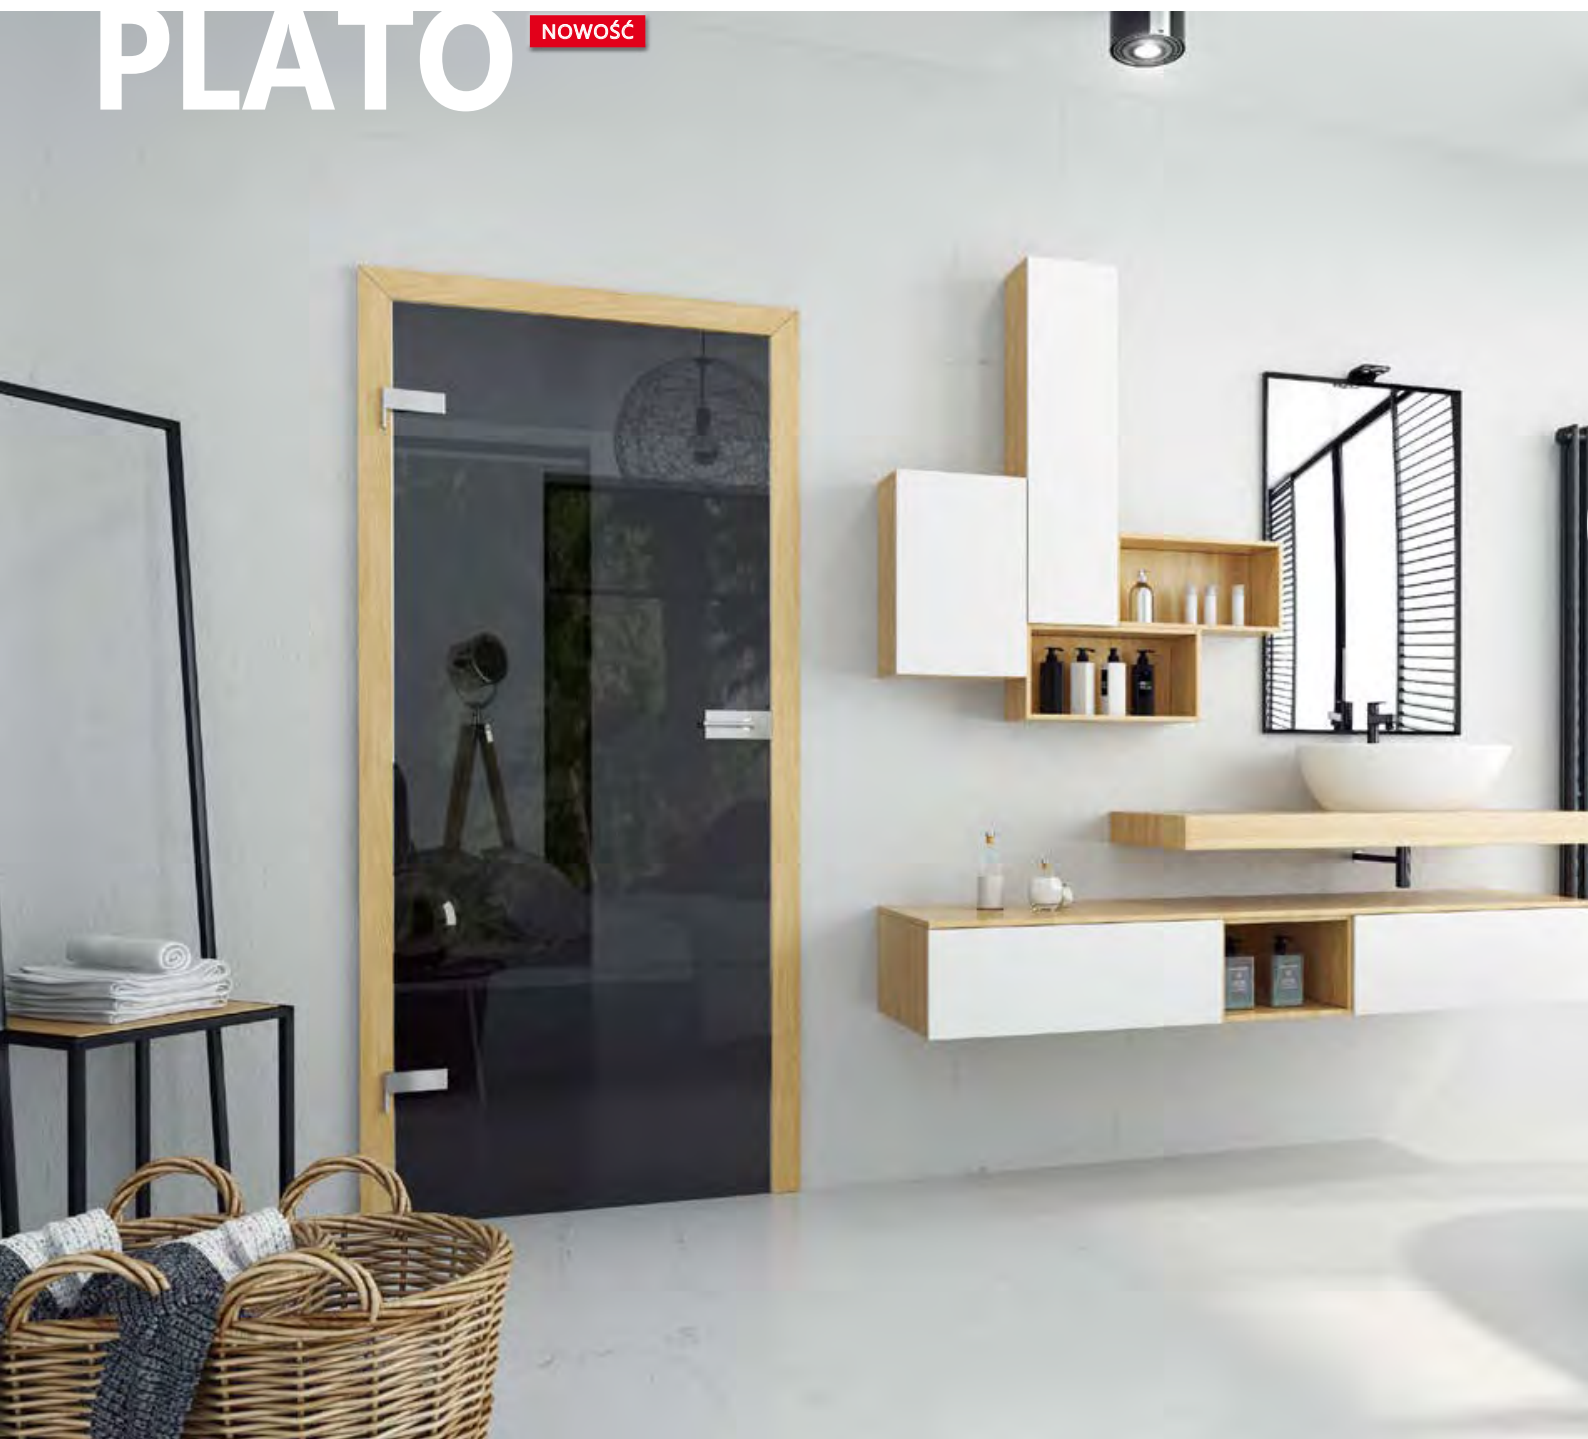

MONO

SKRZYDŁA DRZWIOWE SZKLANE

WINDOOR

  599,00 zł netto 736,77 zł brutto

 649,00 zł netto 798,27 zł brutto

WINDOOR

KONSTRUKCJA

- SKRZYDŁO RAMOWE SZKLANE
- DWA RAMIAKI PIONOWE
- RAMIAKI Z PŁYTY MDF
- SZEROKOŚĆ RAMIAKÓW PIONOWYCH 14 CM

DOSTĘPNE SZEROKOŚCI

- „70”, „80”, „90”.

WINDOOR I

WINDOOR II

WINDOOR III

WINDOOR IV

WINDOOR SPAGHETTI

SKRZYDŁA DRZWIOWE SZKLANE

PLATO

NOWOŚĆ

OKUCIA

ZAMEK KLUCZ

ZAMEK WKŁADKA

ZAMEK OSZCZĘDNOŚCIOWY

ZAMEK BLOKADA

ZAWIAS