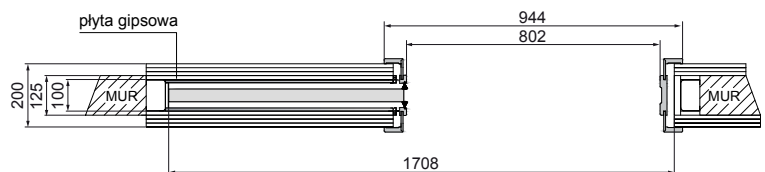

OŚCIEŻNICA ZAKRES (126-200) – SYMETRYCZNA*