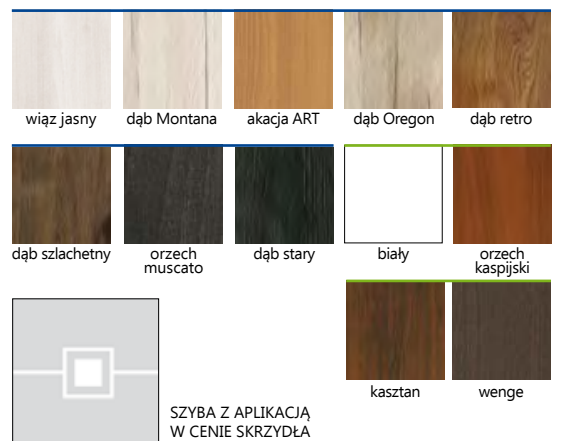

SKRZYDŁA DRZWIOWE OKLEINOWANE

METRO

275,00 zł netto 338,25 zł brutto

275,00 zł netto 338,25 zł brutto

165,00 zł netto 202,95 zł brutto

GARDA

299,00 zł netto 367,77 zł brutto

299,00 zł netto 367,77 zł brutto

299,00 zł netto 367,77 zł brutto

TRIO

325,00 zł netto 399,75 zł brutto

325,00 zł netto 399,75 zł brutto

325,00 zł netto 399,75 zł brutto

VITO

298,00 zł netto 366,54 zł brutto

279,00 zł netto 343,17 zł brutto

279,00 zł netto 343,17 zł brutto