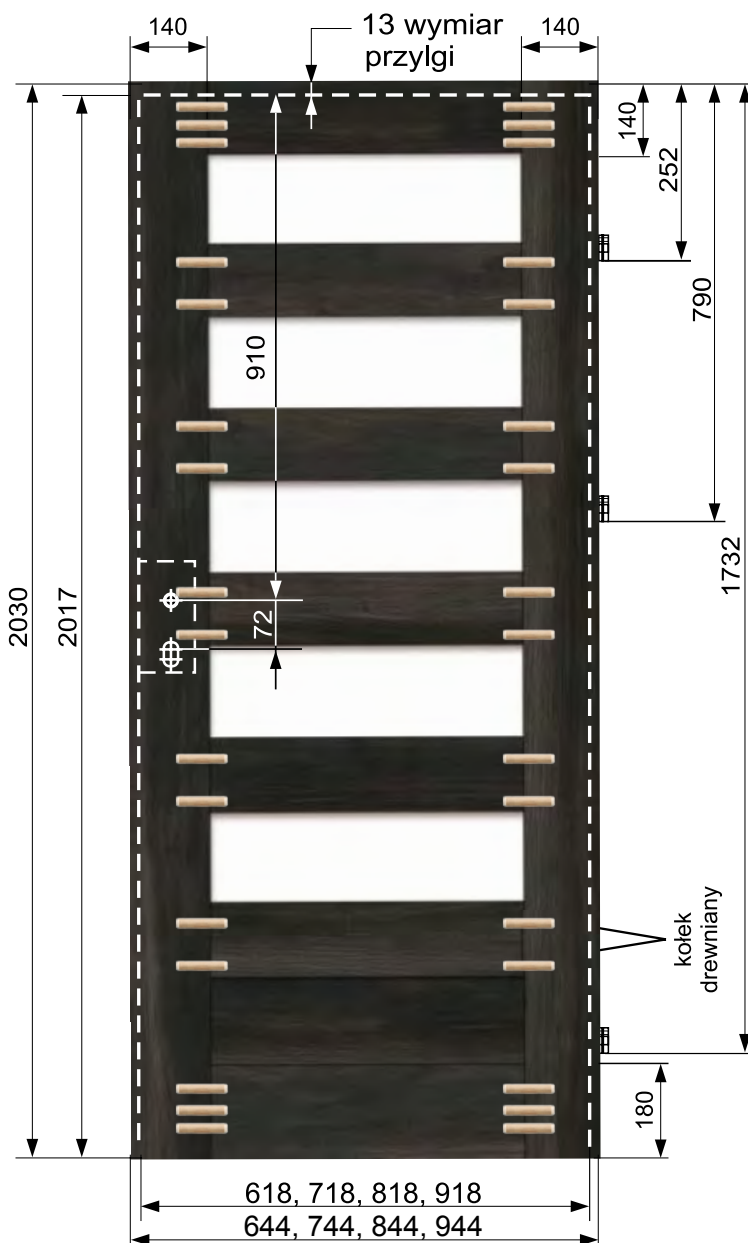

INFORMACJE TECHNICZNE

SKRZYDŁA RAMOWE

SKRZYDŁA RAMOWE KOLEKCJA PLATINIUM

- Masywna konstrukcja
- 3 zawiasy czopowe wkręcane
- 3 zawiasy regulowane 2-czopowe – KOLEKCJA PLATINIUM
- Innowacyjny sposób oklejania ram: brak obrzeża.
- Ramiak z drewna iglastego – KOLEKCJA PLATINIUM
- Szttywna, stabilna konstrukcja.
- Duża wytrzymałość na uderzenia mechaniczne.
- Brak listwy przyszybowej.
- Szyba hartowana.
- Gładka strona szyby znajduje się po szerszej stronie skrzydła.
- Możliwość wykonania szyby na odwrót - bez dopłaty.
- Zamek posiada opcję jednego obrotu klucza.
- Możliwość samodzielnego podcięcia skrzydła ramowego do 4 cm bez utraty gwarancji - nie dotyczy skrzydeł przesuwnych oraz dwuskrzydłowych.
- Ze względu na fakt, że folia dekoracyjna, którą oklejone są nasze wyroby odwzorowuje usłojenie drewna, które nie posiada takiego samego rysunku słoików i takiej samej kolorystyki na całej długości i szerokości drzewa, folia dekoracyjna w kierunku podłużnym i poprzecznym nie posiada identycznych wybarwień i usłojień.
- Producent zastrzega sobie możliwość wystąpienia różnic w przezierności oraz wybarwieniu szyb wykonanych w technologii sitodruku, w stosunku do szyb zamontowanych w skrzydłach ekspozycyjnych lub we wcześniejszych szarżach produkcyjnych skrzydeł drzwiowych.
- Możliwość wykonania skrzydła bez odwiertu na klucz (zamek oszczędnościowy) – bez dopłaty.