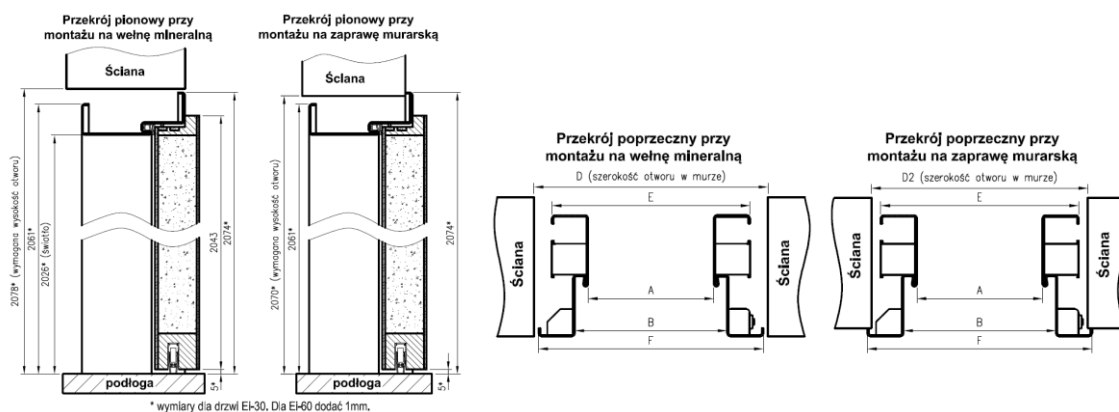

## Katalog edycja 1/2019

Szanowni Państwo,

informujemy, że w najnowszej edycji katalogu wystąpił błąd w druku. Na stronie 136 brakuje tabeli z cenami do drzwi OLIMP. Wersja elektroniczna katalogu jest pozbawiona tego błędu. Dodatkowo pokazaliśmy alternatywny sposób montażu ościeżnicy w murze. Dopuszczalne są dwa sposoby montażu i w obu tych podejściach wymagane są inne wymiary otworów montażowych – zgodnie z poniższymi rysunkami.

MODEL	dekor DRE-Cell, laminat CPL gr. 0,15-0,20 mm lub dekor 3D							
	EI30				EI60			
	szerokość „80” - „90”		szerokość „100” - „110”		szerokość „80” - „90”		szerokość „100” - „110”	
	netto	brutto	netto	brutto	netto	brutto	netto	brutto
OLIMP 10	1 039 zł	1 277,97 zł	1 333 zł	1 639,59 zł	1 297 zł	1 595,31 zł	1 802 zł	2 216,46 zł
OLIMP 20	1 928 zł	2 371,44 zł	2 389 zł	2 938,47 zł	2 243 zł	2 758,89 zł	2 905 zł	3 573,15 zł
OLIMP 30	2 348 zł	2 888,04 zł	2 925 zł	3 597,75 zł	2 873 zł	3 533,79 zł	3 651 zł	4 490,73 zł
OLIMP 40	2 243 zł	2 758,89 zł	2 547 zł	3 132,81 zł	2 768 zł	3 404,64 zł	3 284 zł	4 039,32 zł