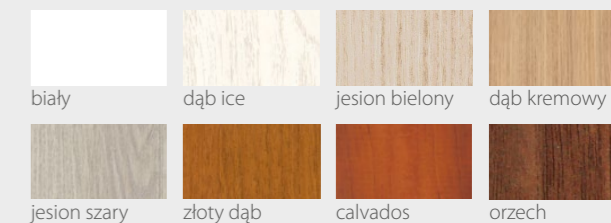

KOLORYSTYKA

Premium