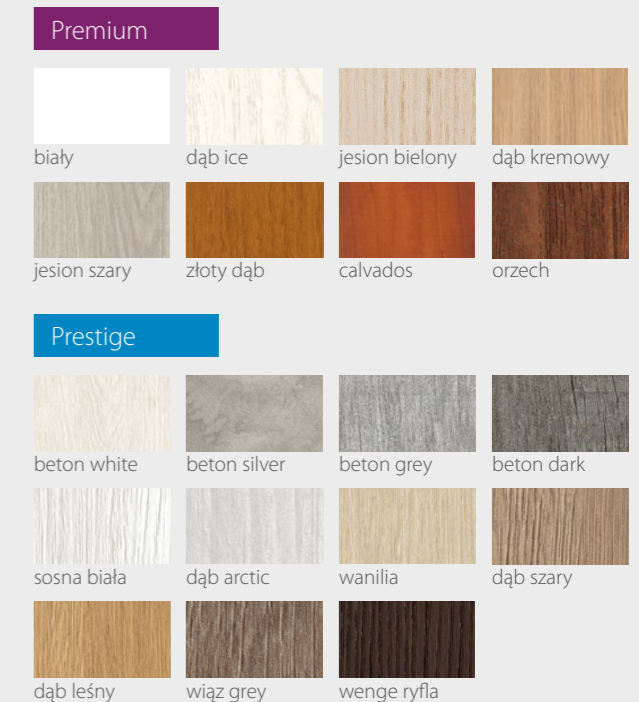

KOLORYSTYKA