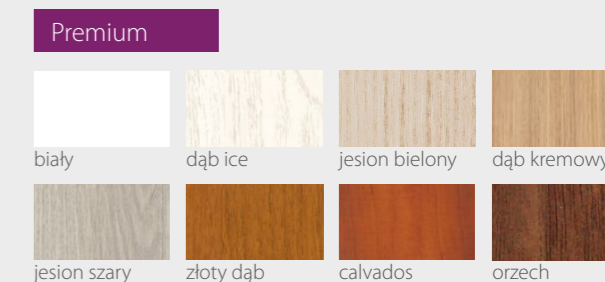

KOLORYSTYKA

DOSTĘPNE SZEROKOŚCI DRZWI (cm)

CENY

Premium **329,00 zł netto / 404,67 zł brutto**