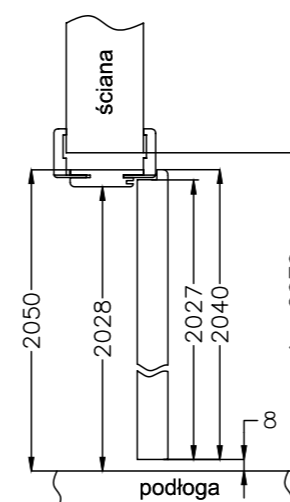

## Ościeżnice regulowane

OR STANDARD

OR DE LUX

OR GRAND

OR MASTER

Przekrój OR z kątownikiem 60

Przekrój OR z kątownikiem 80

	A	B	C	D	E	F	G
60	600	624	644	680	750 / 790	644	618
70	700	724	744	780	850 / 890	744	718
80	800	824	844	880	950 / 990	844	818
90	900	924	944	980	1050 / 1090	944	918
100	1000	1024	1044	1080	1150 / 1190	1044	1018