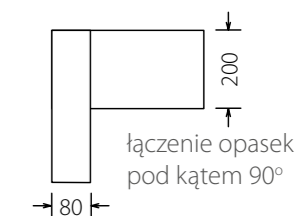

## Ościeżnice regulowane

OR STANDARD

OR DE LUX

OR GRAND

OR MASTER

Przekrój OR z kątownikiem 60

Przekrój OR z kątownikiem 80

	A	B	C	D	E	F	G
60	600	624	644	680	750 / 790	644	618
70	700	724	744	780	850 / 890	744	718
80	800	824	844	880	950 / 990	844	818
90	900	924	944	980	1050 / 1090	944	918
100	1000	1024	1044	1080	1150 / 1190	1044	1018