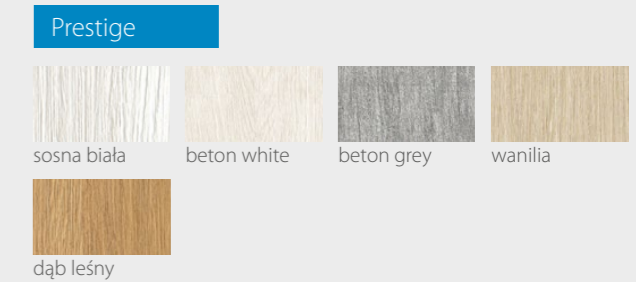

KOLORYSTYKA

00 01 02 03 04

DOSTĘPNE SZEROKOŚCI DRZWI (cm)

CENY

Prestige **469,00 zł netto / 576,87 zł brutto**