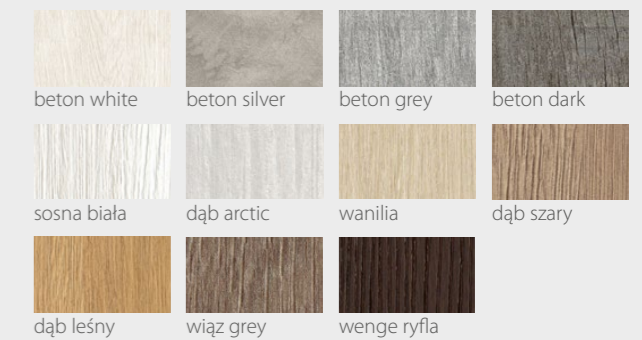

Prestige

DOSTĘPNE SZEROKOŚCI DRZWI (cm)