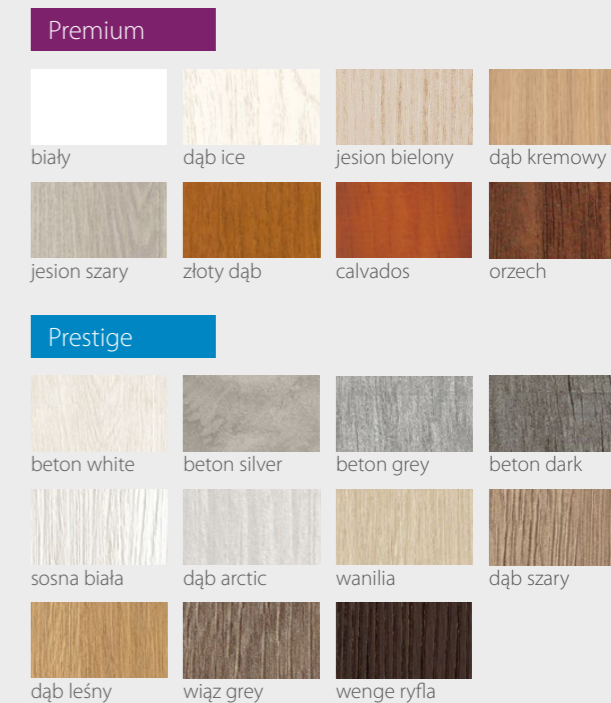

KOLORYSTYKA