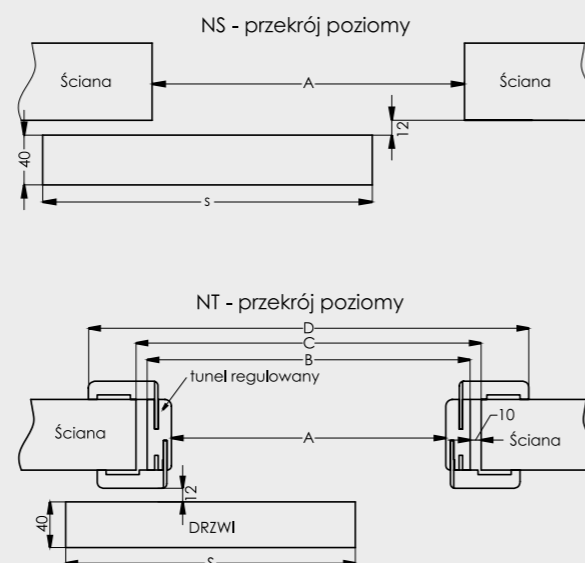

Oferujemy:

NS - system montowany bezpośrednio na ścianę
NT - system montowany z użyciem tunelu regulowanego