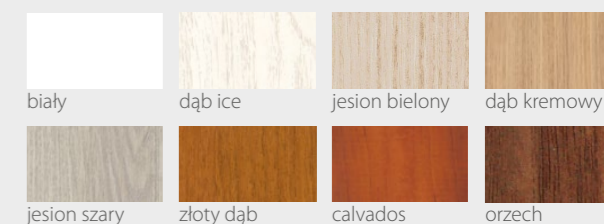

KOLORYSTYKA

Premium