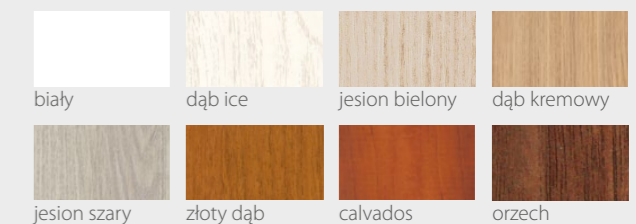

KOLORYSTYKA

Premium