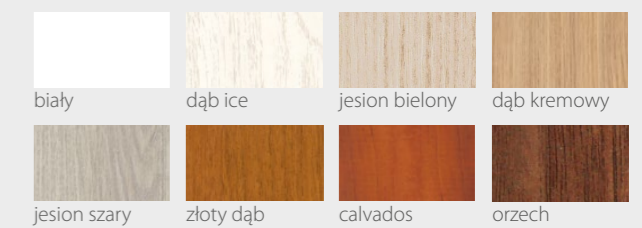

KOLORYSTYKA

Premium