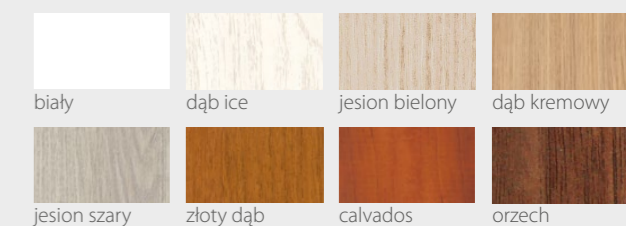

KOLORYSTYKA

Classic

Premium