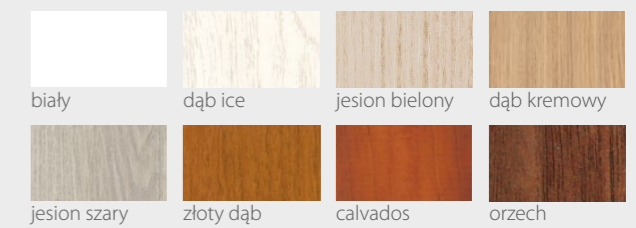

KOLORYSTYKA

Premium