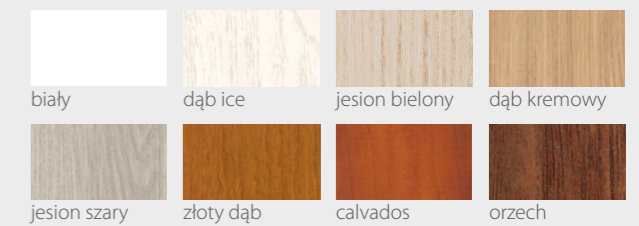

KOLORYSTYKA

Premium