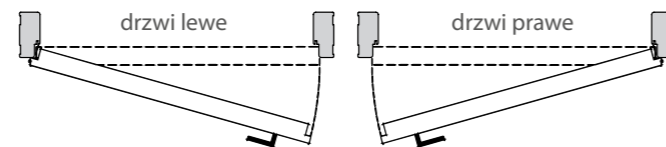

Przekrój poziomy

Do drzwi jednoskrzydłowych

	A	B	C	D
60	600	624	690	720
70	700	724	790	820
80	800	824	890	920
90	900	924	990	1020
100	1000	1024	1090	1120

wymiary [mm] zgodne z Polską Normą