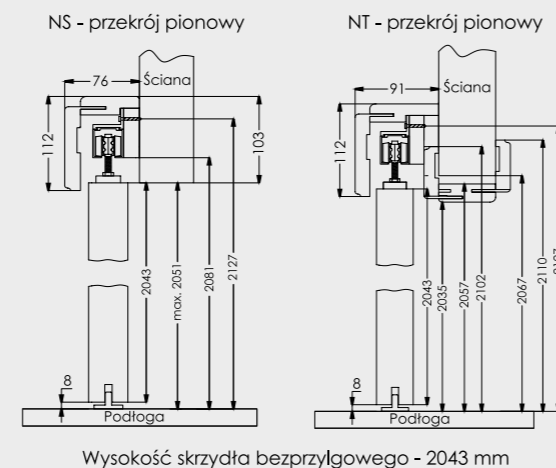

System przesuwny naścienny

CENA

Classic Premium Prestige 289,00 zł netto 355,47 zł brutto

SYSTEM PRZESUWNY, STOSOWANY JEST DO DRZWI WEWNĄTRZLOKALOWYCH BEZPRZYLGOWYCH.

Komplet systemu przesuwego (naściennego) zawiera: prowadnicę (LEON SN 150, 180, 200) z okuciami, listwę dystansową oraz maskownicę. W przypadku systemu montowanego na tunelu regulowanym w komplecie znajdują się 2 dodatkowe listwy dystansowe.

SKRZYDŁO DRZWIOWE BEZPRZYLGOWE DOSTĘPNE O WYMIARACH (cm)

Drzwi pojedyncze:

UCHWYTY - na komplet wchodzi dwie sztuki

Cena jednej sztuki: 20,00 zł netto 24,60 zł brutto

symbol	„60”	„70”	„80”	„90”
A	600	700	800	900
B	644	744	844	944
C	664	764	864	964
D	750	850	950	1050
S	644	744	844	944