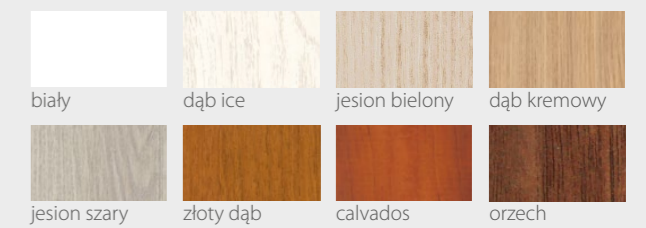

KOLORYSTYKA

Premium