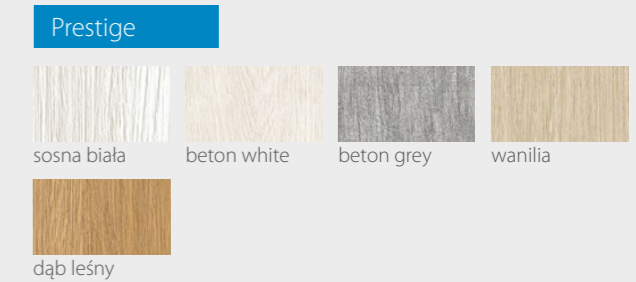

KOLORYSTYKA

00

01

02

03

04

DOSTĘPNE SZEROKOŚCI DRZWI (cm)

CENY

Prestige **469,00 zł netto / 576,87 zł brutto**