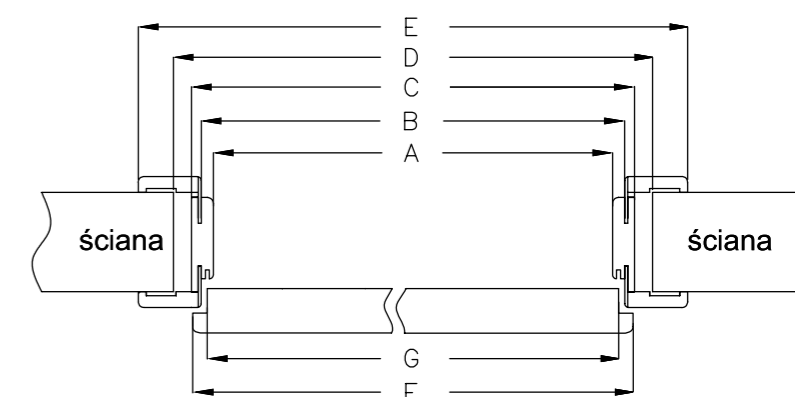

## Ościeżnice regulowane

OR STANDARD

OR DE LUX

OR GRAND

OR MASTER

Przekrój OR z kątownikiem 60

Przekrój OR z kątownikiem 80

	A	B	C	D	E	F	G
60	600	624	644	680	750 / 790	644	618
70	700	724	744	780	850 / 890	744	718
80	800	824	844	880	950 / 990	844	818
90	900	924	944	980	1050 / 1090	944	918
100	1000	1024	1044	1080	1150 / 1190	1044	1018