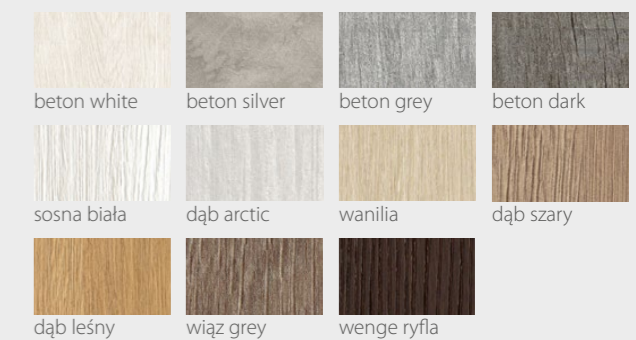

River Seria A

DRZWI WEWNĄTRZLOKALOWE RAMIAKOWE

10

DOSTĘPNE SZEROKOŚCI DRZWI (cm)

CENY

Premium **409,00 zł netto / 503,07 zł brutto**

Prestige **439,00 zł netto / 539,97 zł brutto**

KONSTRUKCJA

- Skrzydło wykonane w technologii ramiakowej
- Ramiaki pionowe wykonane z płyty MDF lub z klejlonki iglastej obłożone płytą HDF, o szerokości 140mm pokryte okleiną
- Ramiaki poziome wykonane z płyty MDF o grubości 22mm pokryte okleiną
- Okucia: 3 zawiasy czopowe
- Zamek: zasuwkowy, oszczędnościowy, pod wkładkę patentową lub z blokadą
- Szyba dekormat

OPCJE ZA DOPŁATĄ

- Tuleje wentylacyjne **20,00 zł netto / 24,60 zł brutto**
- Podcięcie wentylacyjne **15,00 zł netto / 18,45 zł brutto**
- Ramiak drewniany **30,00 zł netto / 36,90 zł brutto**
- Zmiana wymiarów:
  - szerokość: dopłata **20%**
  - wysokość: dopłata **20%**
  - szerokość i wysokość: dopłata **30%**
- Felc (2cm)* **60,00 zł netto / 73,80 zł brutto**

* skrzydła z felcem 2 cm dostępne tylko w kolekcji Premium, ramiaki pionowe o szerokości 120mm, ramiaki z klejlonki - niedostępne

KOLORYSTYKA

Premium

Prestige