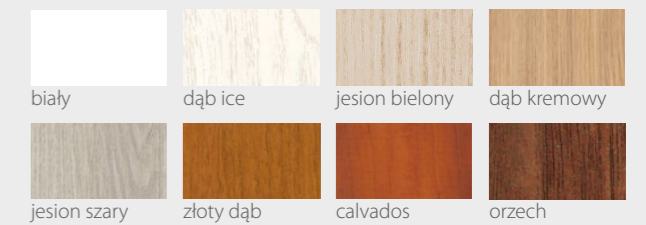

KOLORYSTYKA

Premium