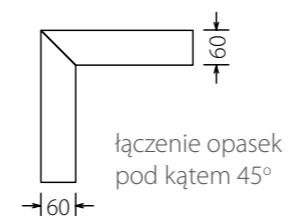

OŚCIEŻNICE TUNELE LISTWY

Ościeżnice regulowane

OR STANDARD