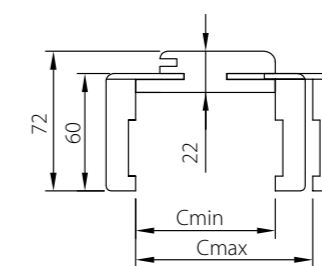

## Ościeżnice regulowane

OR STANDARD

OR DE LUX

OR GRAND

OR MASTER

Przekrój OR z kątownikiem 60

Przekrój OR z kątownikiem 80

	A	B	C	D	E	F	G
60	600	624	644	680	750 / 790	644	618
70	700	724	744	780	850 / 890	744	718
80	800	824	844	880	950 / 990	844	818
90	900	924	944	980	1050 / 1090	944	918
100	1000	1024	1044	1080	1150 / 1190	1044	1018