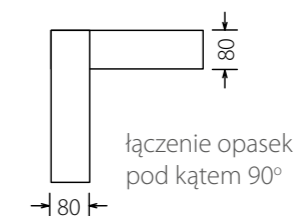

## Ościeżnice regulowane

OR STANDARD

OR DE LUX

OR GRAND

OR MASTER

Przekrój OR z kątownikiem 60

Przekrój OR z kątownikiem 80

	A	B	C	D	E	F	G
60	600	624	644	680	750 / 790	644	618
70	700	724	744	780	850 / 890	744	718
80	800	824	844	880	950 / 990	844	818
90	900	924	944	980	1050 / 1090	944	918
100	1000	1024	1044	1080	1150 / 1190	1044	1018