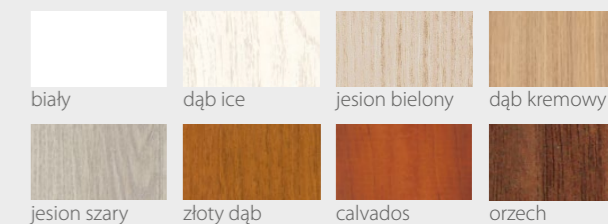

KOLORYSTYKA

Premium