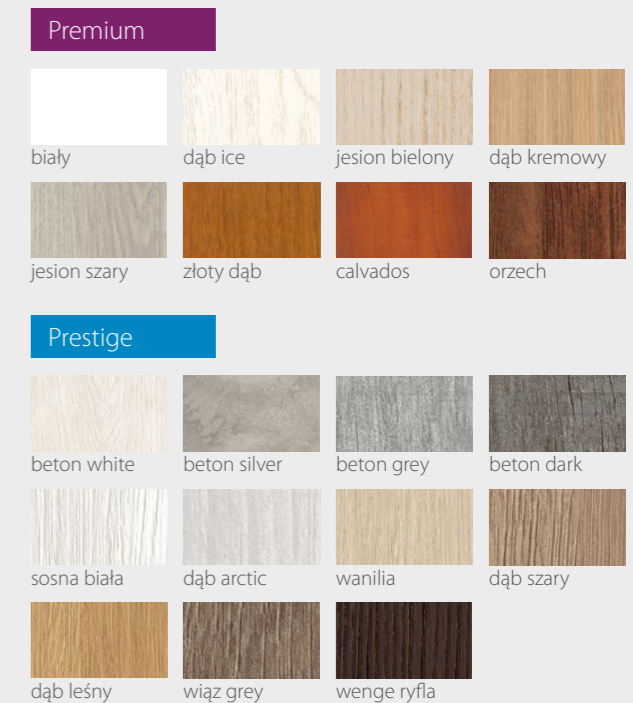

KOLORYSTYKA

DOSTĘPNE SZEROKOŚCI DRZWI (cm)

CENY

Premium **409,00 zł netto / 503,07 zł brutto**

Prestige **439,00 zł netto / 539,97 zł brutto**