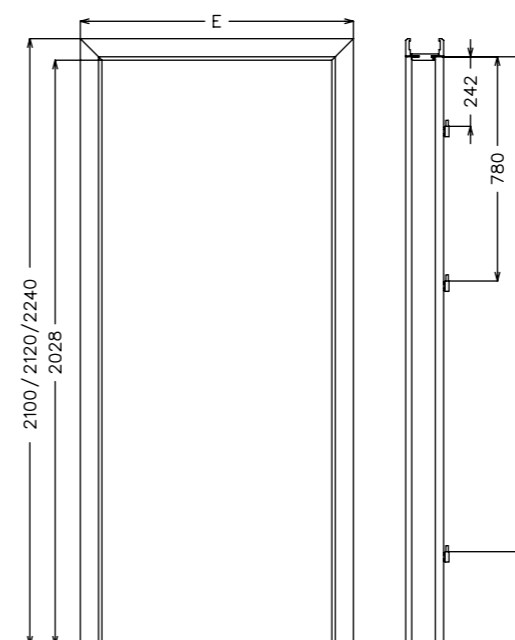

## Ościeżnice regulowane

OR STANDARD

OR DE LUX

OR GRAND

OR MASTER

Przekrój OR z kątownikiem 60

Przekrój OR z kątownikiem 80

	A	B	C	D	E	F	G
60	600	624	644	680	750 / 790	644	618
70	700	724	744	780	850 / 890	744	718
80	800	824	844	880	950 / 990	844	818
90	900	924	944	980	1050 / 1090	944	918
100	1000	1024	1044	1080	1150 / 1190	1044	1018