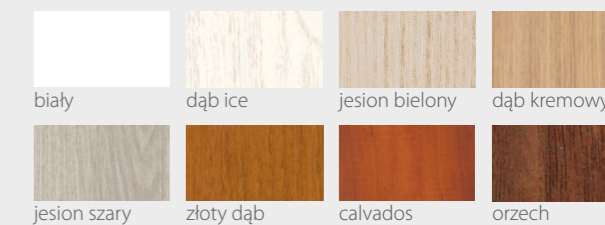

KOLORYSTYKA

Classic

Premium