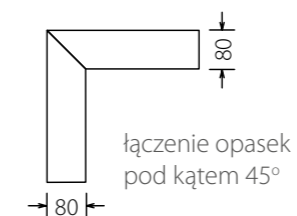

OŚCIEŻNICE TUNELE LISTWY

Ościeżnice regulowane

OR DE LUX

	A	B	C	D	E	F	G
60	600	624	644	680	750 / 790	644	618
70	700	724	744	780	850 / 890	744	718
80	800	824	844	880	950 / 990	844	818
90	900	924	944	980	1050 / 1090	944	918
100	1000	1024	1044	1080	1150 / 1190	1044	1018