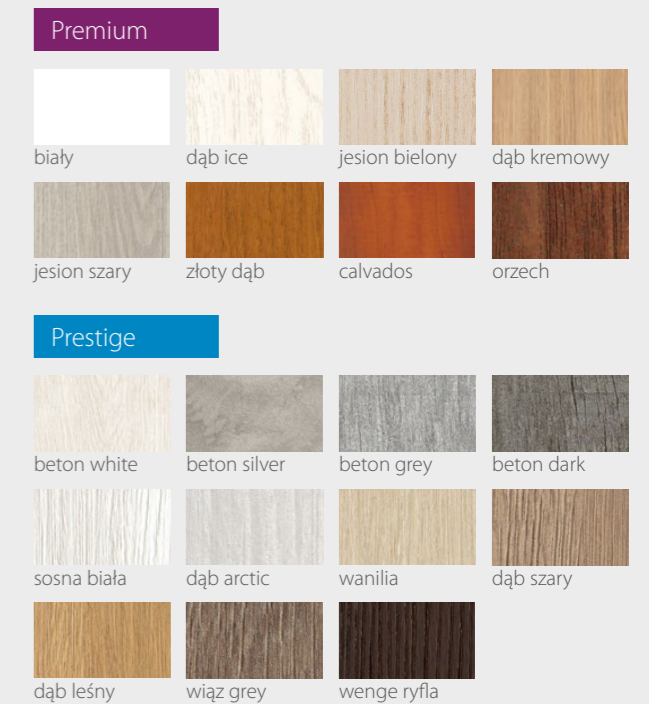

KOLORYSTYKA