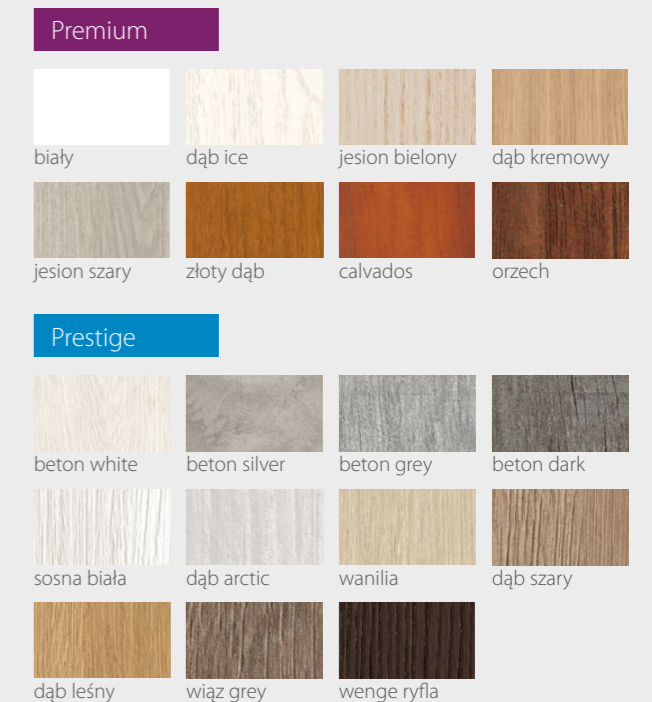

KOLORYSTYKA