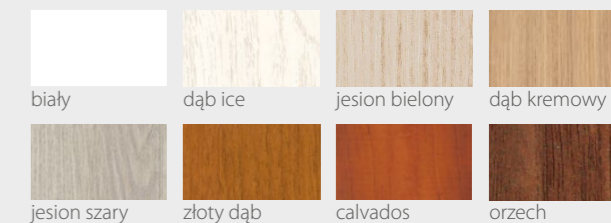

KOLORYSTYKA

Classic

Premium