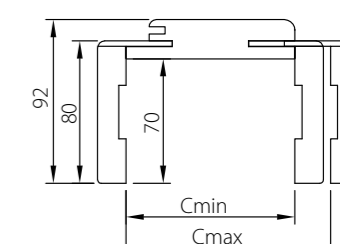

## Ościeżnice regulowane

OR STANDARD

OR DE LUX

OR GRAND

OR MASTER

Przekrój OR z kątownikiem 60

Przekrój OR z kątownikiem 80

	A	B	C	D	E	F	G
60	600	624	644	680	750 / 790	644	618
70	700	724	744	780	850 / 890	744	718
80	800	824	844	880	950 / 990	844	818
90	900	924	944	980	1050 / 1090	944	918
100	1000	1024	1044	1080	1150 / 1190	1044	1018