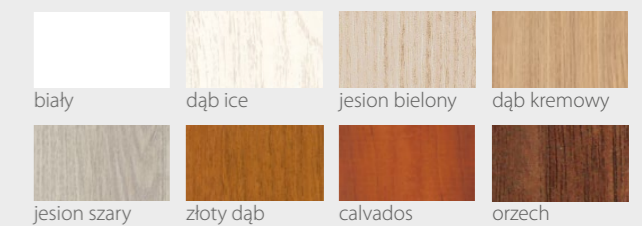

KOLORYSTYKA

Premium