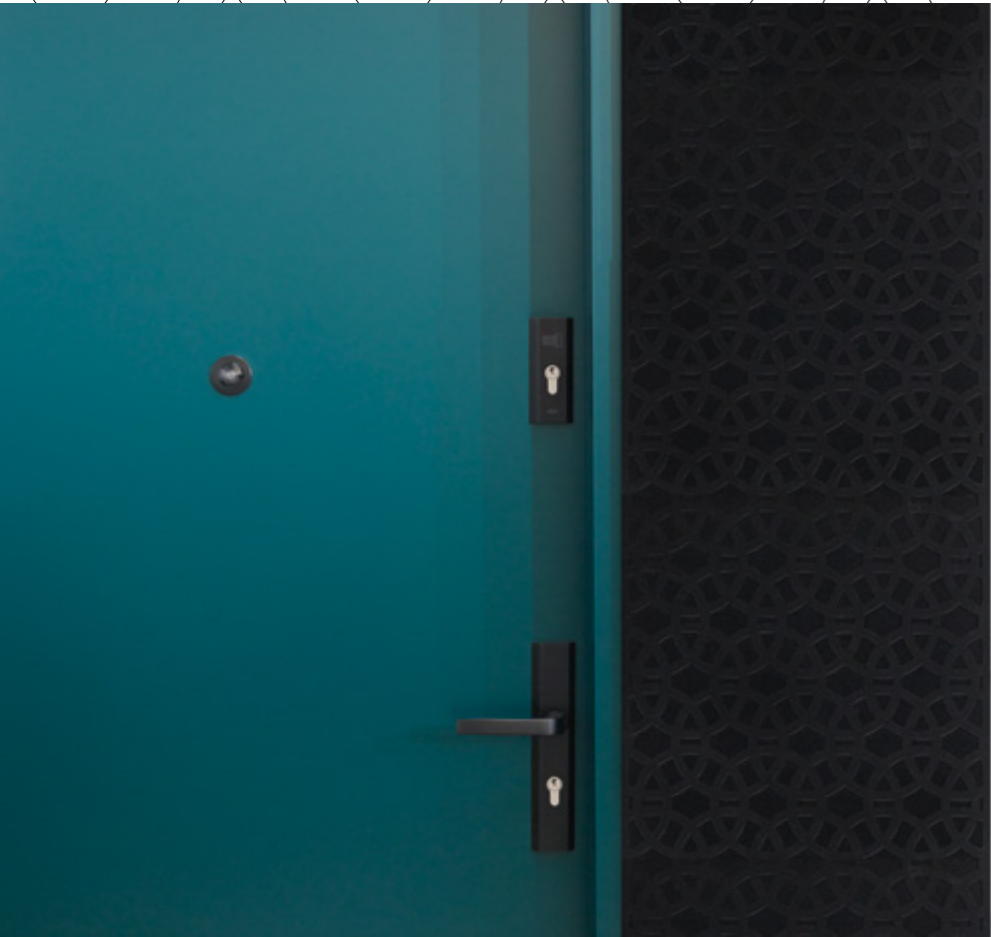

Drzwi te mogą nabrać oryginalnego wyglądu jeśli zamówimy je z poszerzonymi opaskami. Możemy też na opaskach zamontować ozdobne panele metalowe malowane na czarno.