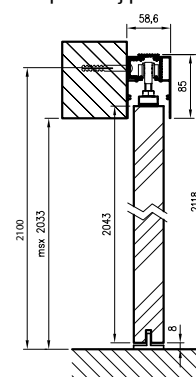

przekrój pionowy

frezowanie prowadzące profil prowadzący w VETRO D2

	A	S	L
„60”	600	644	1300
„70”	700	744	1500
„80”	800	844	1700
„90”	900	944	1900
„100”	1000	1044	2100

MODEL	cena
System SPAZIO CD	822 zł netto | 1011,06 zł brutto

Szerokość skrzydeł: jednoskrzydłowe „60” - „100”.

A - szerokość otworu w murze
S - szerokość skrzydła
L - długość prowadnicy