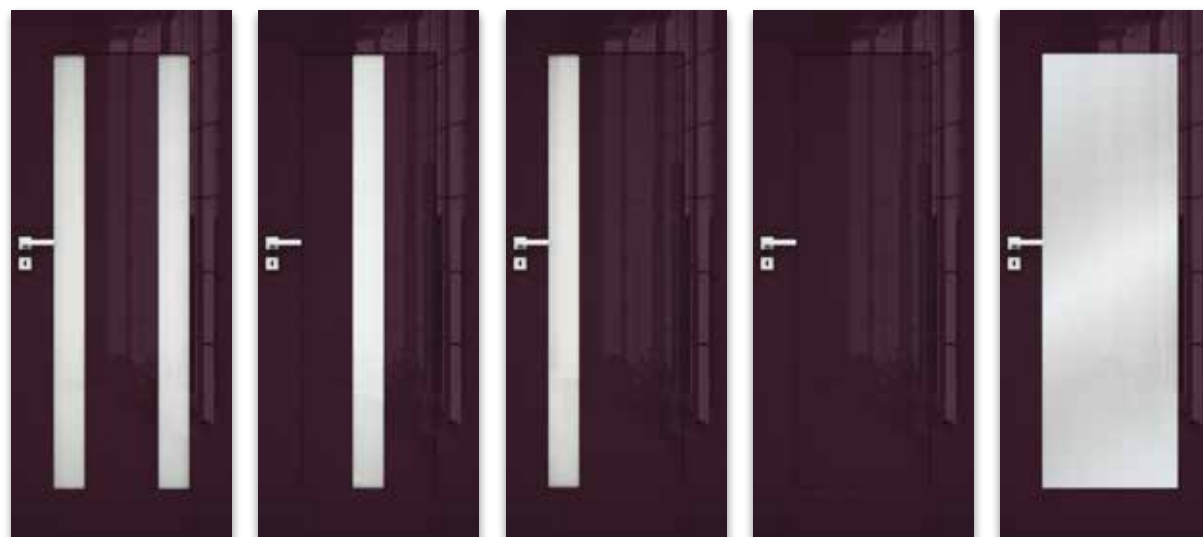

ILIS 1

ILIS 2

ILIS 3

ILIS 4

ILIS 5