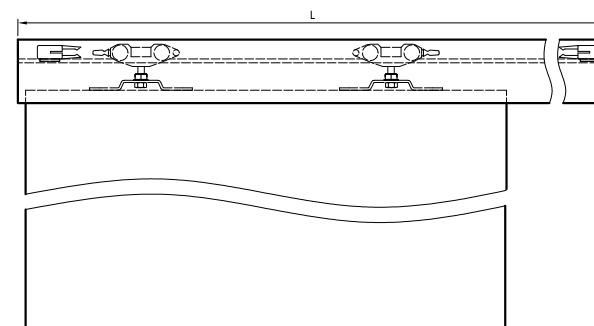

klamki

uchwyty okrągłe

uchwyty owalne

złoty

złoty satyna

chrom

chrom satyna

czarny

- » Uchwyt okrągły 1 szt. 38 zł | 46,74 zł
- » Uchwyt owalny 1 szt. 57 zł | 70,11 zł

Komplet uchwytów na jedno skrzydło stanowią 2 szt.

System przesuwny ścienny SPAZIO CD

SPAZIO CD

System przesuwny ścienny z anodowaną prowadnicą i blendą prostokątną. Przeznaczony do skrzydeł płytowych i ramowych. Jest to rozwiązanie przeznaczone do obrobionego na gotowo ościeża.

W SKŁAD ZESTAWU WCHODZI:

- prowadnica wraz z zaślepkami bocznymi
- wózki jezdne systemu
- uchwyty montażowe skrzydła drzwiowego
- prowadnik dolny
- zestaw montażowy (śruby, wkręty)

Do skompletowania systemu należy dokupić skrzydło przesuwne w wersji z uchwytem. Uchwyty należy dokupić oddzielnie.