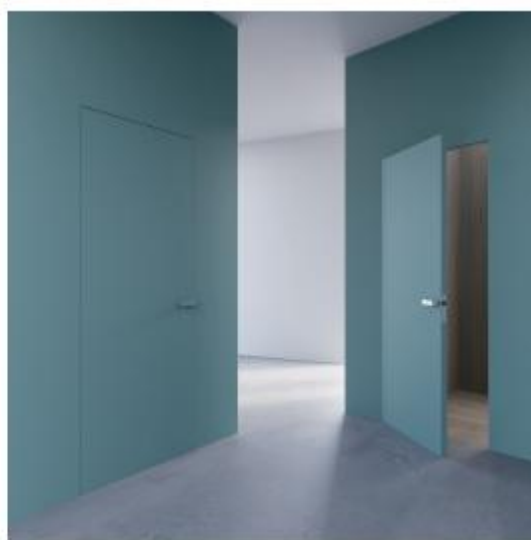

- B. Ościeżnica Kątowa MAŁA PLUS (w ofercie od planu T2018361 - pismo 27/2018 z 24.08.br.)

Dążąc do poprawy jakości naszych produktów i pełnej satysfakcji z użytkowania produktów Porta STEEL podjęliśmy decyzję o wprowadzeniu do oferty ościeżnicy Kątowej MAŁEJ PLUS. Jednocześnie informujemy o zmianach profilu ościeżnicy w drzwiach Metal BASIC i Metal BASIC PLUS.