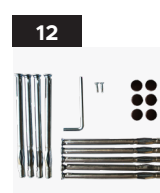

Zestaw montażowy