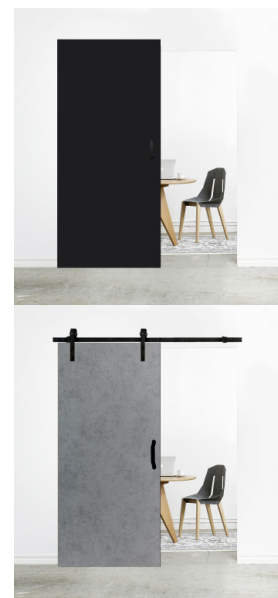

PRZESUWNE

Od lewej:

- ① **System DIVA**
  Cena skrzydła od: **1 306,56 zł** brutto
  Cena systemu od: **639,60 zł** brutto
  .....
- ② **System MAGIC (u góry)**
  Cena skrzydła od: **1 435,26 zł** brutto
  Cena systemu od: **1 599 zł** brutto
  .....
- ③ **System REA (na dole)**
  Cena skrzydła od: **1 306,56 zł** brutto
  Cena systemu od: **713,40 zł** brutto