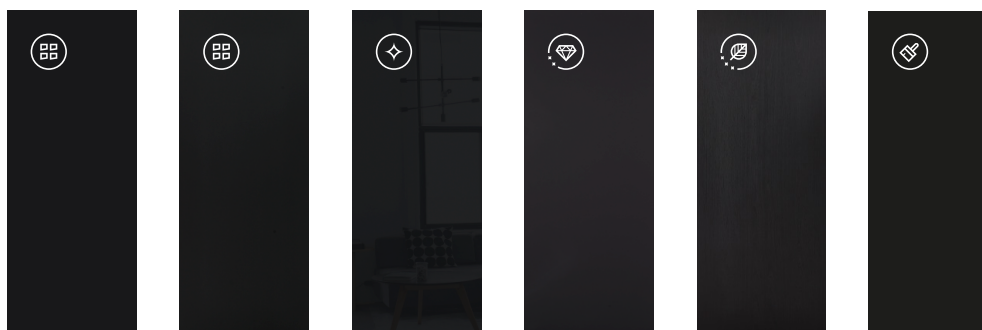

CZARNE WYKOŃCZENIA W NASZEJ OFERCIE

Od lewej:

- ① **DI MODA STANDARD** black mat
- ② **DI MODA STANDARD** nero
- ③ **GLOSSA** black glossa
- ④ **HPL PRESTIGE** comfort black
- ⑤ **NATURA EXCLUSIVE** czarny flader
- ⑥ **MALOWANE**