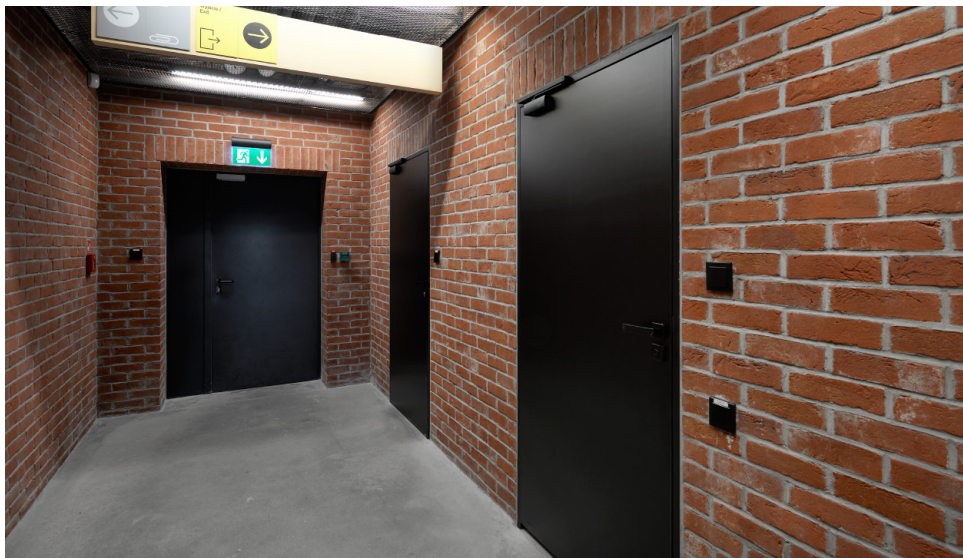

DRZWI TECHNICZNE

1. ---
- ① **ATENA PEŁNE, MALOWANE**
    Cena skrzydła od: **2 166,15 zł** brutto