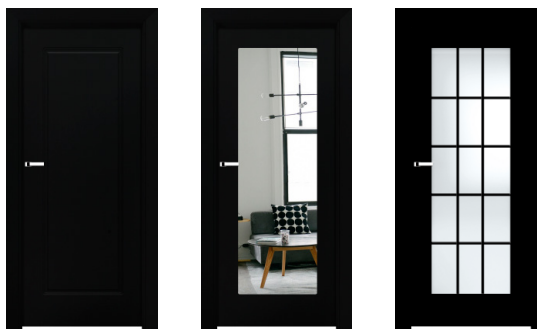

Lubisz czerni?

MY TEŻ.

Jest ponadczasowa i elegancka.
Znakomicie sprawdza się we wnętrzach.
Dlatego znajdziesz ją w naszej ofercie
w wykończeniach oraz dodatkach.

DRZWI PŁASKIE

Od lewej:

- ① **PŁASKIE PEŁNE, NATURA EXCLUSIVE** czarny flader
Cena skrzydła od: **2 577,67 zł** brutto
- ② **PŁASKIE PEŁNE, HPL PRESTIGE** comfort black
Cena skrzydła od: **1 788,56 zł** brutto
- ③ **PŁASKIE PEŁNE, GLOSSA** black glossa
Cena skrzydła od: **1 699,37 zł** brutto

DRZWI Z PRZESZKLENIEM

Od lewej:

- ① **DERBY, DI MODA STANDARD** black mat
Cena skrzydła od: **1 658,78 zł** brutto
- ② **GLOSERO 5, GLOSSA** black glossa
Cena skrzydła od: **2 068,74 zł** brutto
- ③ **LIVORNO, NATURA EXCLUSIVE** czarny flader
Cena skrzydła od: **2 865,25 zł** brutto

DRZWI KLASYCZNE

Od lewej:

- ① **CLASSIC 1, DI MODA STANDARD** nero
Cena skrzydła od: **1 220,41 zł** brutto
- ② **CLASSIC 1 z lustrem, MALOWANE**
Cena skrzydła od: **2 434,66 zł** brutto
- ③ **LOGGIA DUŻY SZPROS, DI MODA STANDARD** black mat
Cena skrzydła od: **2 099,41 zł** brutto

DRZWI WYSOKIE I DWUSKRZYDŁOWE

- ① **FRESA 5**, podwyższona, z poszerzonym panelem górnym i ozdobną koroną, **MALOWANE**
Cena skrzydła od: **2 672,93 zł brutto**

DRZWI WEJŚCIOWE

Od lewej:

- ① **TOWER 0** na wzór **ALBA 1** z czarną intarsją, **MALOWANE**
Cena skrzydła od: **2 168,61 zł brutto**
- ② **TOWER 7, DI MODA STANDARD** nero
Cena skrzydła od: **1 696,66 zł brutto**
- ③ **TOWER STRONG 0, DI MODA STANDARD** black mat
Cena skrzydła od: **1 998,38 zł brutto**