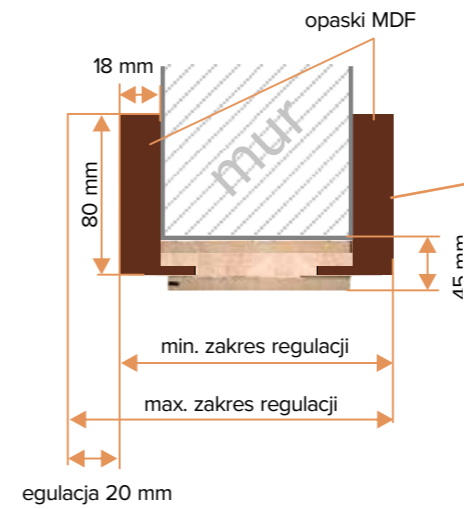

60 zł

18. Ościeżnica

sosna 300 zł / dąb 350 zł

19. Tunel

cena ościeżnicy + dopłata za zakres regulacji

20. Wkładka

80 zł

Konstrukcja drzwi wewnętrznych ramowo-płycinowych przylgowych ramowo-płycinowych bezprzylgowych