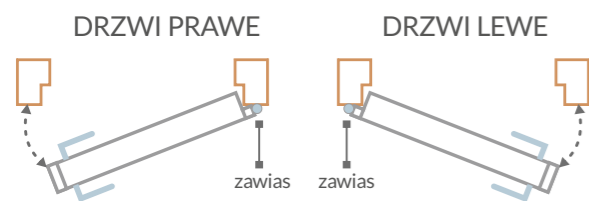

60 zł

18. Ościeżnica

sosna 300 zł / dąb 350 zł

19. Tunel

cena ościeżnicy + dopłata za zakres regulacji

20. Wkładka

80 zł

Konstrukcja drzwi wewnętrznych ramowo-płycinowych przylgowych ramowo-płycinowych bezprzylgowych