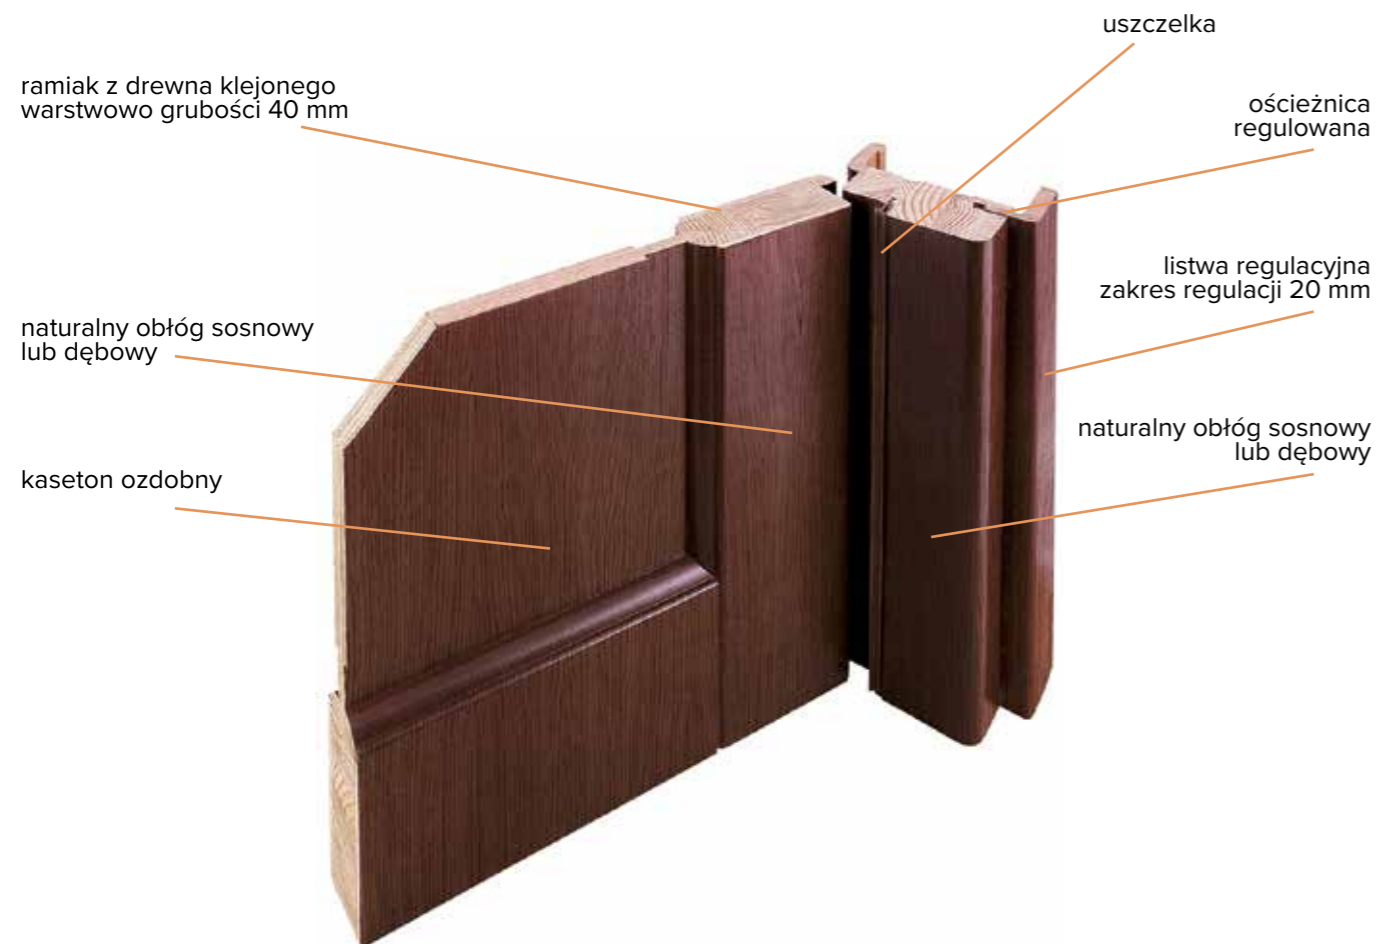

60 zł

18. Ościeżnica

sosna 300 zł / dąb 350 zł

19. Tunel

cena ościeżnicy + dopłata za zakres regulacji

20. Wkładka

80 zł

Konstrukcja drzwi wewnętrznych ramowo-płycinowych przylgowych ramowo-płycinowych bezprzylgowych

OŚCIEŻNICA REGULOWANA

Do drzwi bezprzylgowych stosujemy wyłącznie klamki na szyldzie dzielonym.

Zamek magnetyczny

Zawiasy chowane

kolekcja drzwi wewnętrzne

KLASYCZNE

Drzwi z wykończeniem prostym. Idealnie nadają się do nowoczesnych oraz klasycznych wnętrz. Szyby klejone bezpieczne mleczne lub przezroczyste.