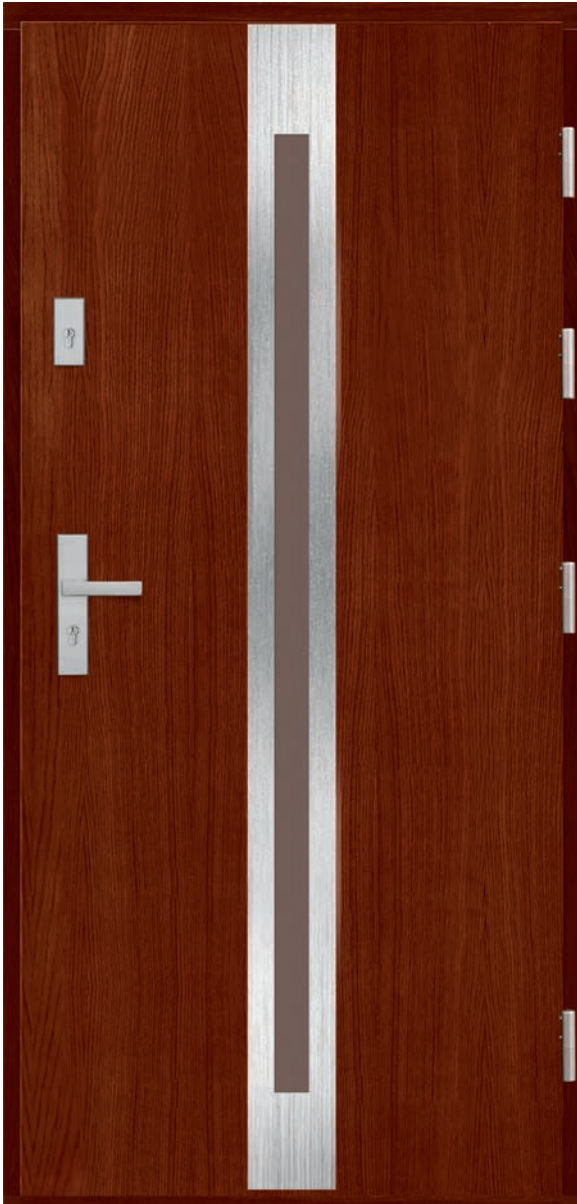

BORA

SOSNA		DĄB	
78	4500 zł	78	4700 zł
88	5000 zł	88	5200 zł
100	7100 zł	100	7300 zł