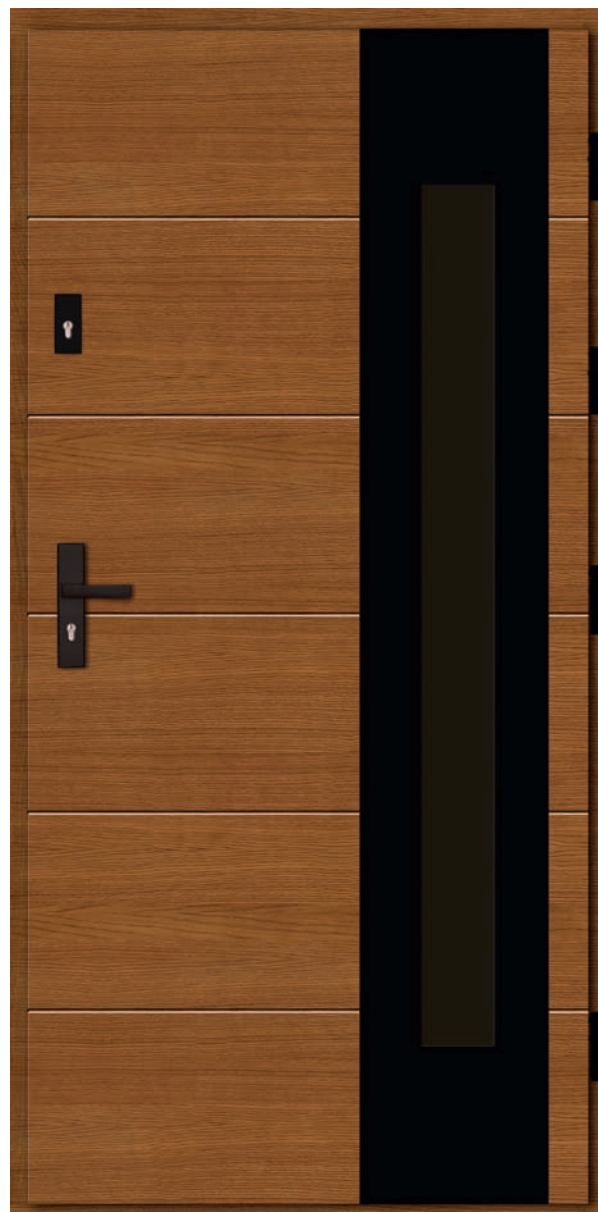

TRISTANA

SOSNA		DĄB	
78	4700 zł	78	4900 zł
88	5200 zł	88	5400 zł
100	7300 zł	100	7500 zł

* frezowanie jednostronne