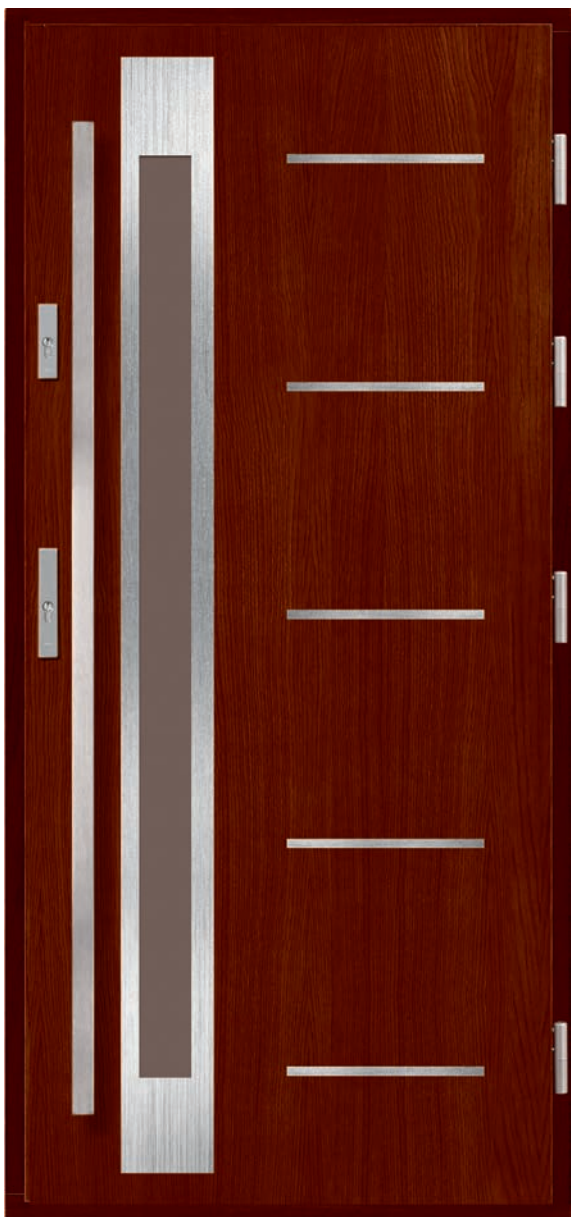

drzwi zewnętrzne płaskie | INOX

RIGEL

SOSNA		DĄB	
78	4500 zł	78	4700 zł
88	5000 zł	88	5200 zł
100	7100 zł	100	7300 zł