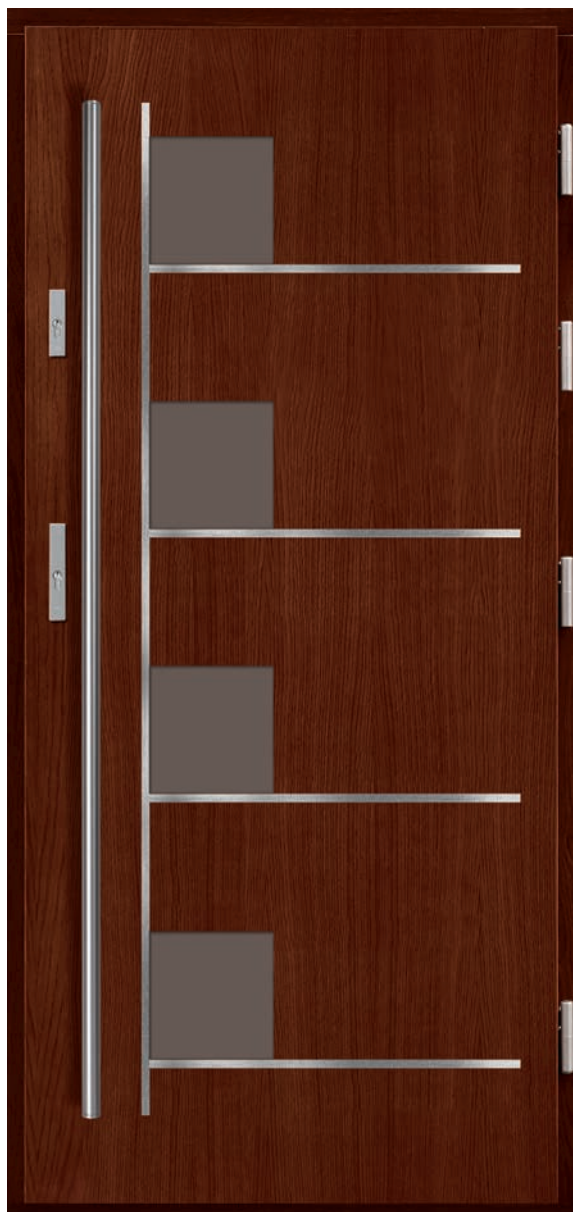

drzwi zewnętrzne płaskie | INOX

GEMINI

SOSNA		DĄB	
78	4500 zł	78	4700 zł
88	5000 zł	88	5200 zł
100	7100 zł	100	7300 zł