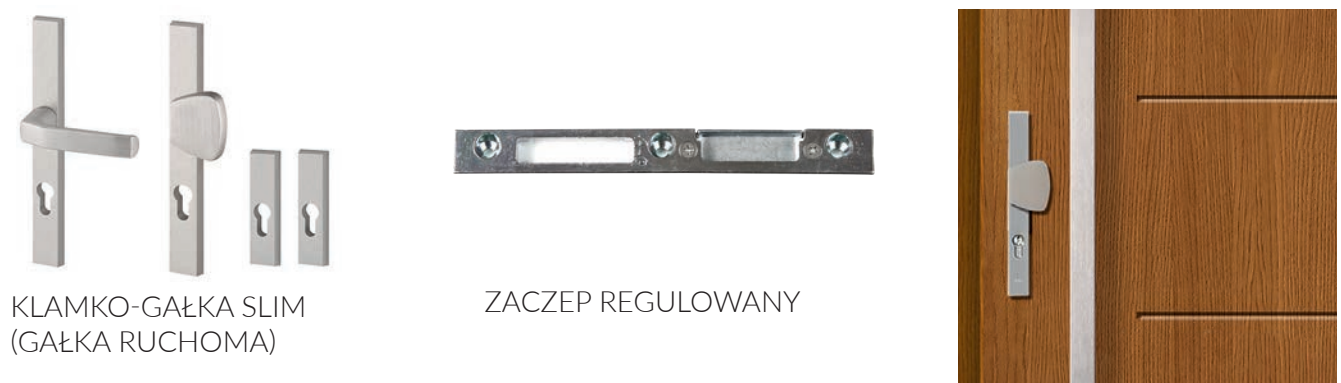

OPCJA 2 - ANTABA + ZACZEP REGULOWANY + KLAMKO-GAŁKA SLIM