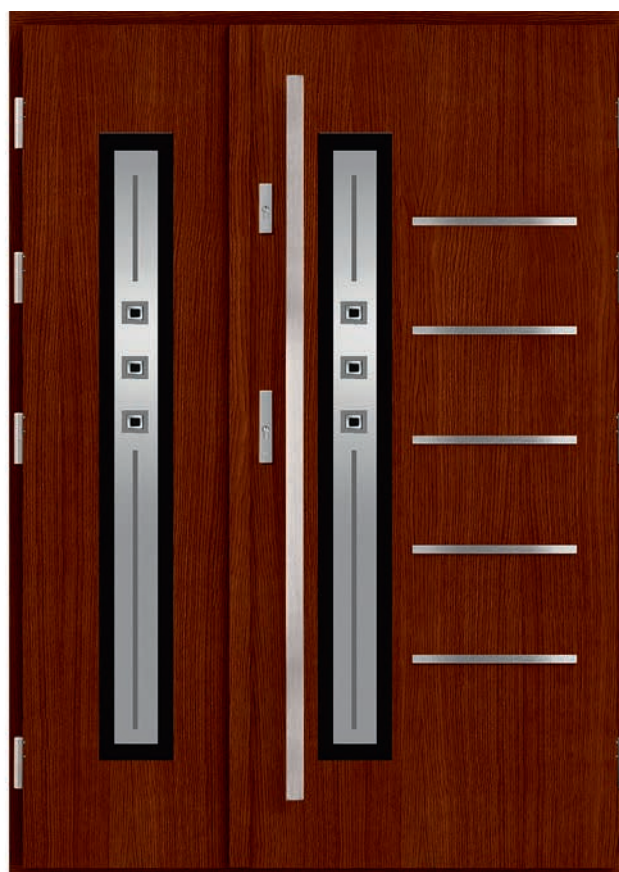

SATIN

* inox jednostronnie

← szerokość drzwi z dostawkami: 1500 mm →

← szerokość drzwi z dostawkami: 1500 mm →

dostawka boczna stała w ościeżnicy

dostawka boczna otwierana

*usłojenie poziome - dopłata 100zł - tylko obióg dębowy