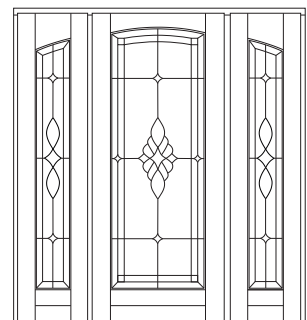

szerokość drzwi z dostawkami: 2000 mm

SARPA

dostawka boczna
imitacja skrzydła

dostawka boczna
imitacja skrzydła

Opcjonalnie

model nr 6

Podane kwoty są cenami netto – nie zawierają podatku VAT.

szyba
piaskowana

szyba
reflex

folia
witrażowa

taśma
ołowiana

aplikacje szklane
typu bevel