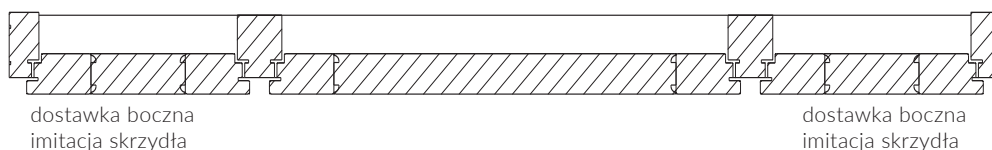

MALAGA

Opcjonalnie

dostawka boczna imitacja skrzydła

dostawka boczna imitacja skrzydła