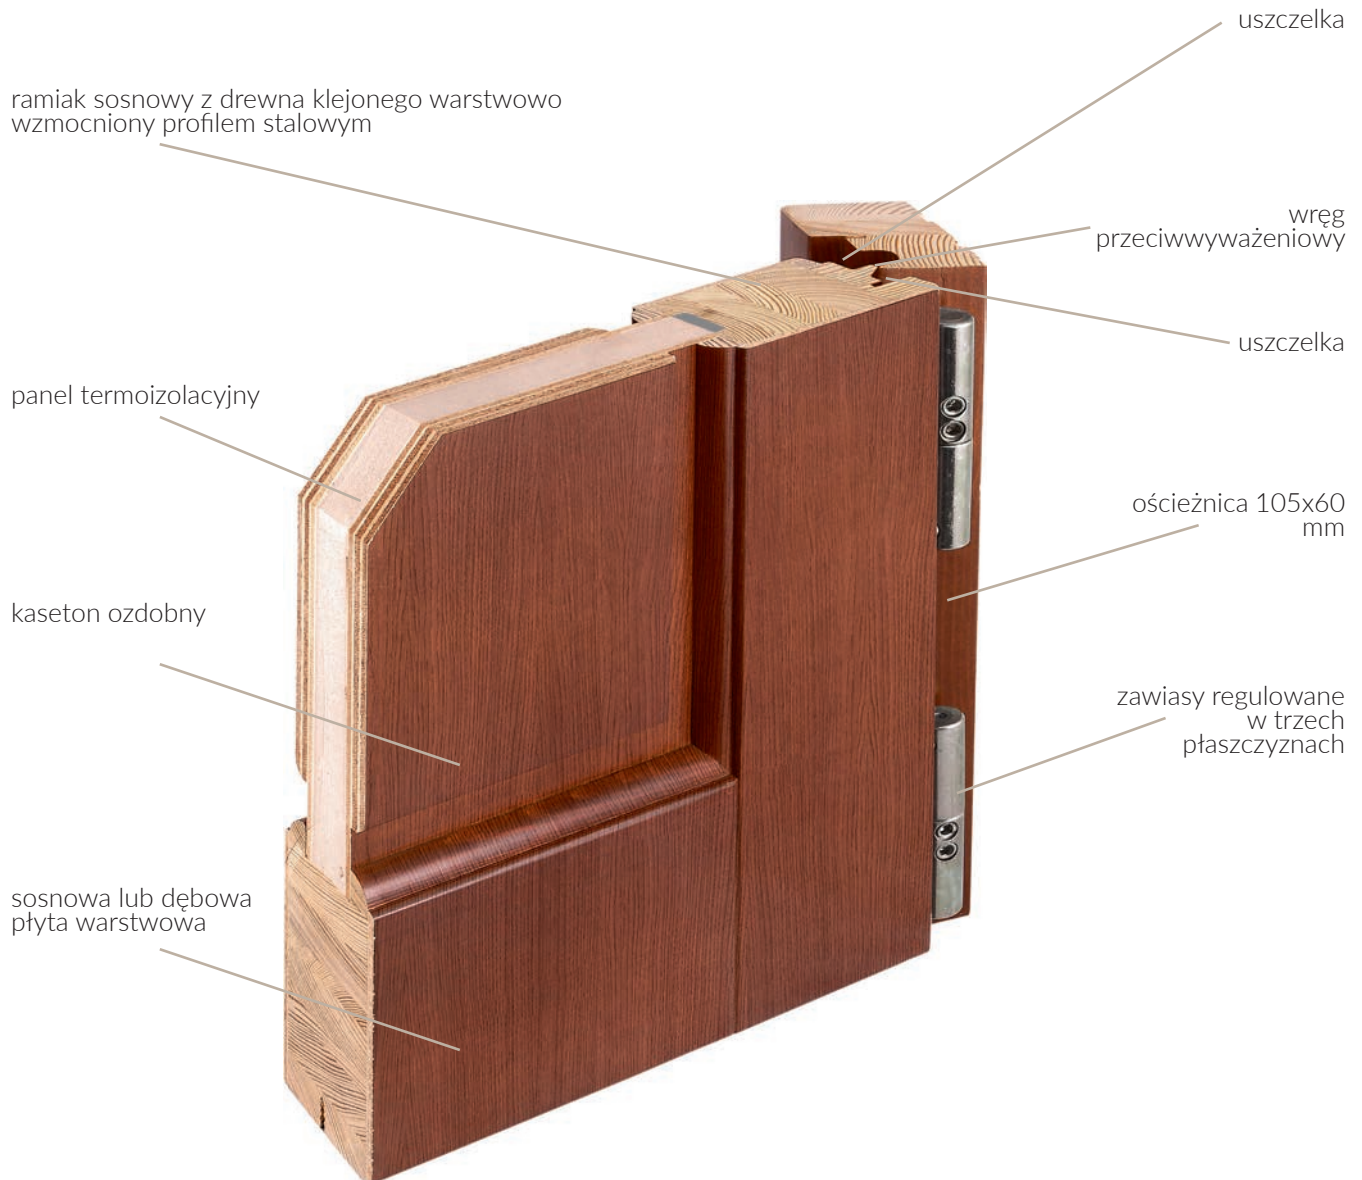

# Konstrukcja drzwi zewnętrznych PŁYTOWYCH

ościeżnica stała  
105mm x 60mm

dodatkowy zamek  
zasuwkowy

antaby do wyboru

odkopnik inox

wykonane  
z drewna

wykończenie inox  
jednostronnie  
dwustronnie - dopłata

zawias regulowany w trzech  
płaszczyznach

wręg  
przeciwwyważeniowy

nakładki aluminiowe  
na próg

prawe / lewe

# Konstrukcja drzwi zewnętrznych RAMOWO-PŁYKINOWYCH

ościeżnica stała  
105mm x 60mm

dodatkowy zamek  
zasuwkowy

zaczep regulowany

klamki do wyboru

okapnik

wykonane  
z drewna

możliwość zamiany  
płytiny na pakiet szybowy  
i odwrotnie