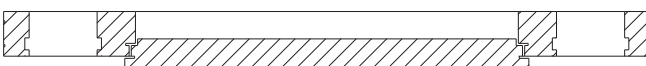

dostawka boczna
stała w ościeżnicy

dostawka boczna
stała w ościeżnicy