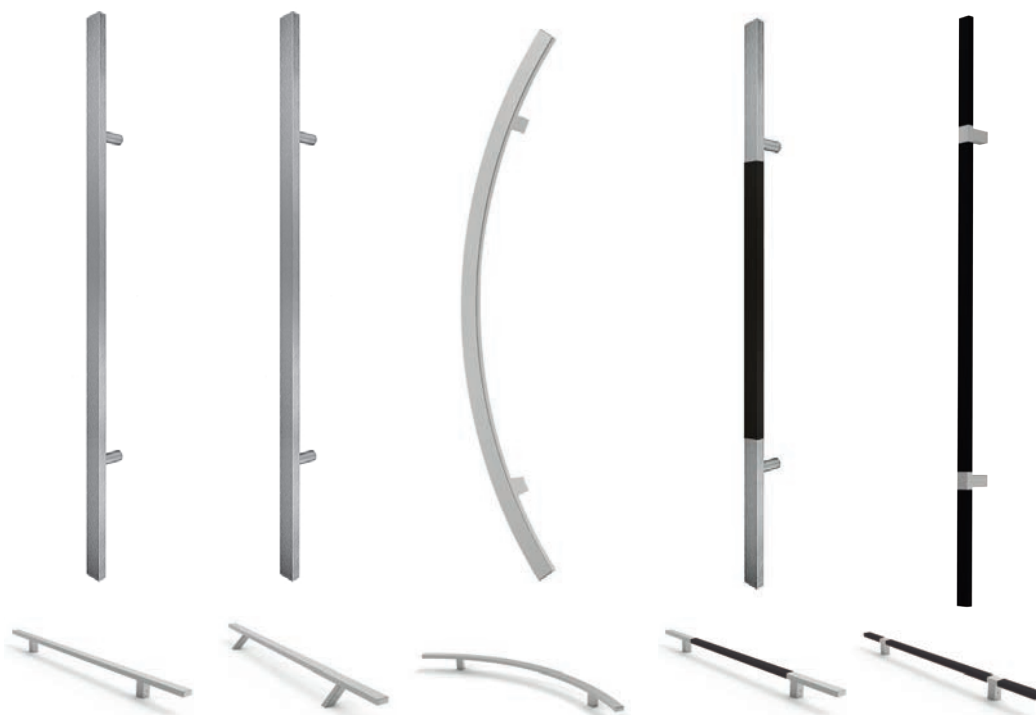

## AKCESORIA DO DRZWI - ANTABY

Antaby dostępne są w kolorach: inox i czarny szlif

Antaby dostępne w długościach **80, 100, 120, 150, 170 cm**

Antaba z funkcją przycisku (opcjonalnie)

AMSTERDAM prostokąt/prosty