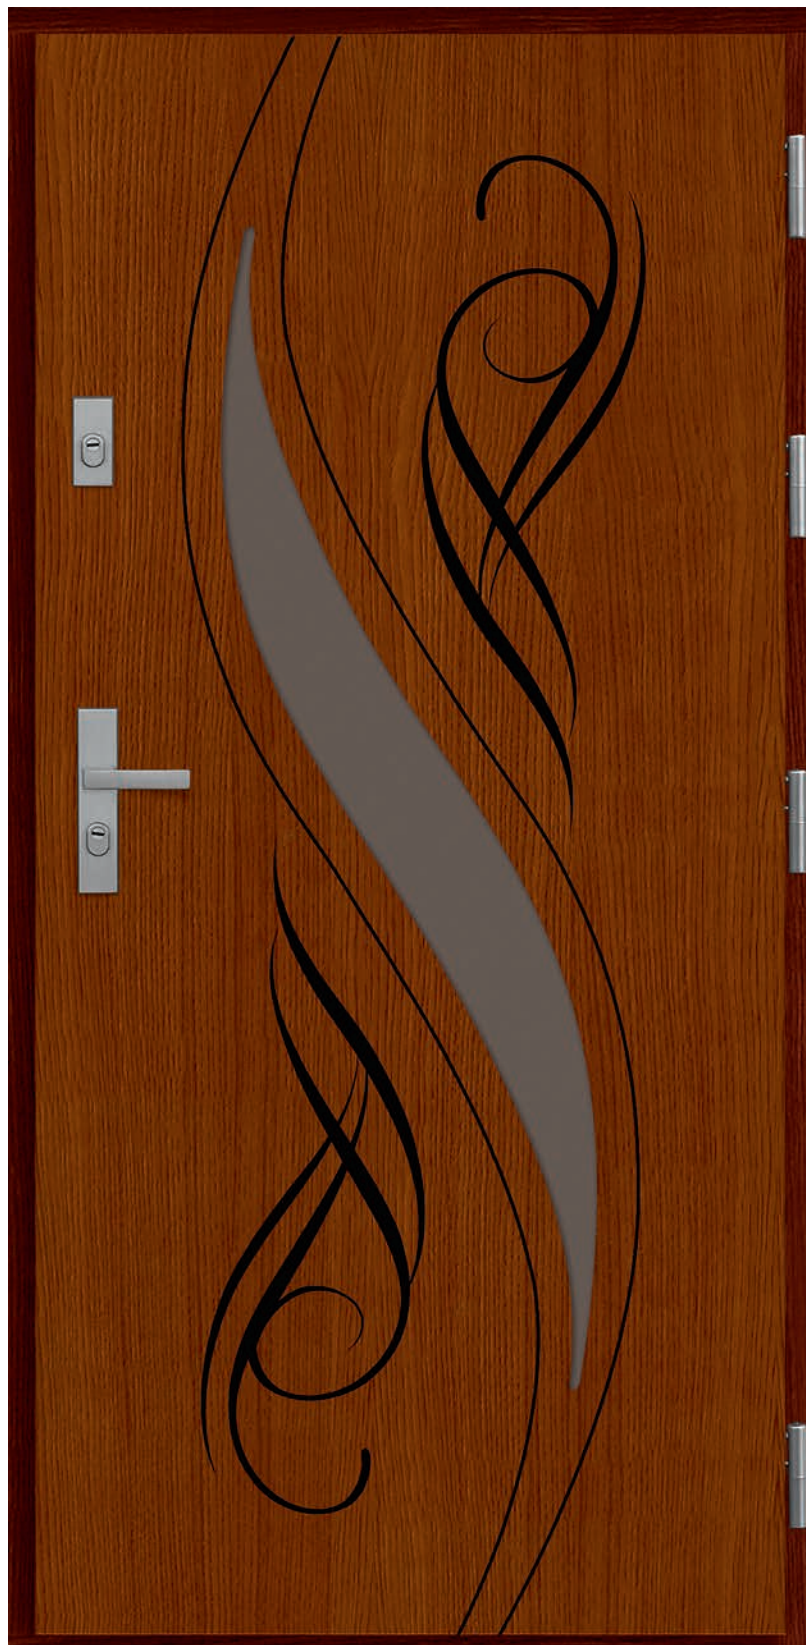

ATUM

SOSNA	
78	4700 zł
88	5200 zł
100	7300 zł
DĄB	
78	4900 zł
88	5400 zł
100	7500 zł

*ustojenie poziome - dopłata 100zł - tylko obióg dębowy

Podane kwoty są cenami netto – nie zawierają podatku VAT.

szyba
reflex