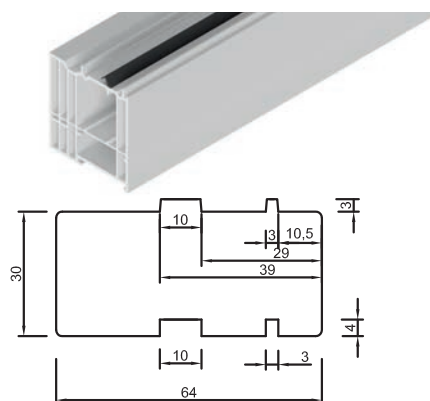

WKŁADKA TERMICZNA
POD PRÓG ALUMINIOWY

AKCESORIA DO DRZWI - ZAMKI

nikiel-satyna

nikiel-satyna

nikiel-satyna

nikiel-satyna