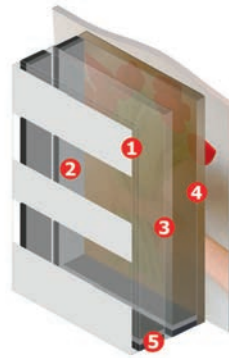

Co oznacza SUPER SPACER?

SUPER SPACER to ramka dystansowa ze strukturalnej pianki silikonowej z tłoczonego formowanego termicznie polimeru zawierającego absorbent wilgoci. Kształt polimeru utrzuwa się podczas utwardzania termicznego i nie może zostać zmieniony poprzez ponowne poddanie działaniu wysokiej temperatury. Pianka SUPER SPACER zachowuje elastyczność w szerokim przedziale temperatur, zawsze powraca do swojego pierwotnego kształtu nadanego w procesie utwardzania i odznacza się niskim współczynnikiem odkształcenia.

ZALETY ZESPOLENIA SZYB

- Redukuje napięcie spoiny krawędzi
- Zwiększa opór cieplny
- Podnosi temperaturę na powierzchni szkła
- Zwiększa odporność na skraplanie wilgoci
- Poprawia absorpcję dźwięku
- Nie zawiera metalu i odznacza się najwyższym stopniem efektywności termicznej spośród dostępnych obecnie systemów dystansowych do szkła izolacyjnego.

Pakiet szybowy zespolony z szybą reflex lub lakomat z możliwością użycia (opcjonalnie) różnorodnych szyb, w tym ornamentów oraz witraży. W drzwiach istnieje możliwość zamiany płyciny drewnianej na pakiet szybowy i odwrotnie.

PAKIETY ZESPOLENIA DWUKOMOROWE PIASKOWANY

1. Szkło float 4 mm lub bezpieczne piaskowane
2. Pole bezbarwne
3. Szkło float 4 mm bezbarwne
4. Szkło STOPSOL BRĄZ 4 mm (REFLEX)
5. Zespolenie szkła

CZARNA – CZARNA