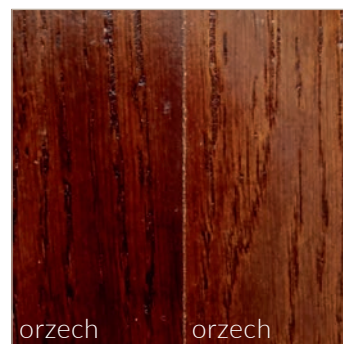

orzech

orzech

Różnice w wybarwieniu drewna wynikające z różnego usłojenia.