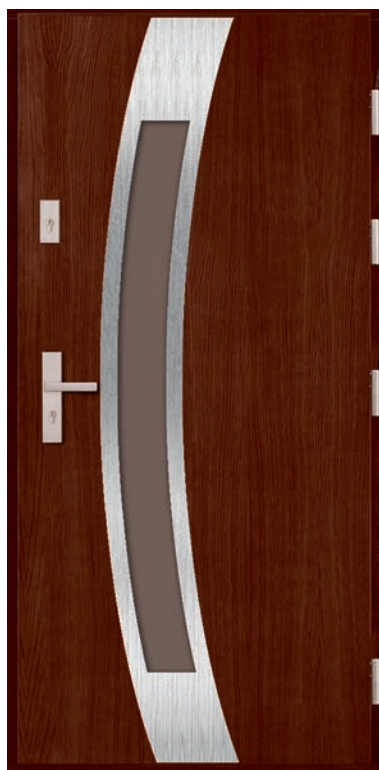

drzwi zewnętrzne płaskie | INOX

ICARA

SOSNA

78	4500 zł
88	5000 zł
100	7100 zł

DĄB

78	4700 zł
88	5200 zł
100	7300 zł