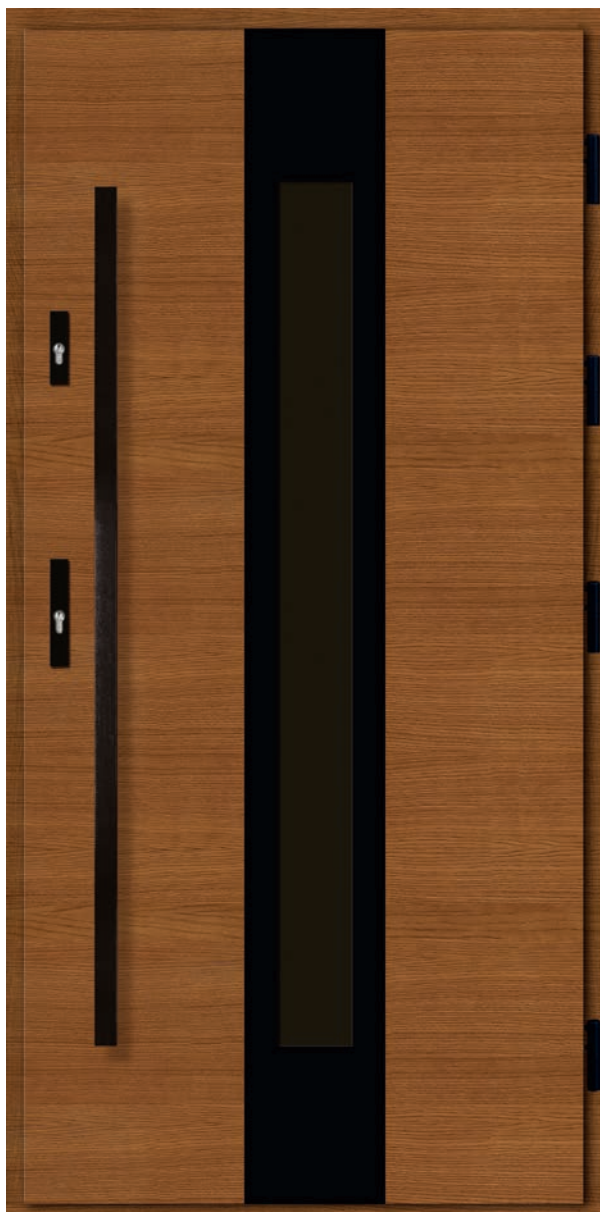

SYNDRA

SOSNA		DĄB	
78	4700 zł	78	4900 zł
88	5200 zł	88	5400 zł
100	7300 zł	100	7500 zł