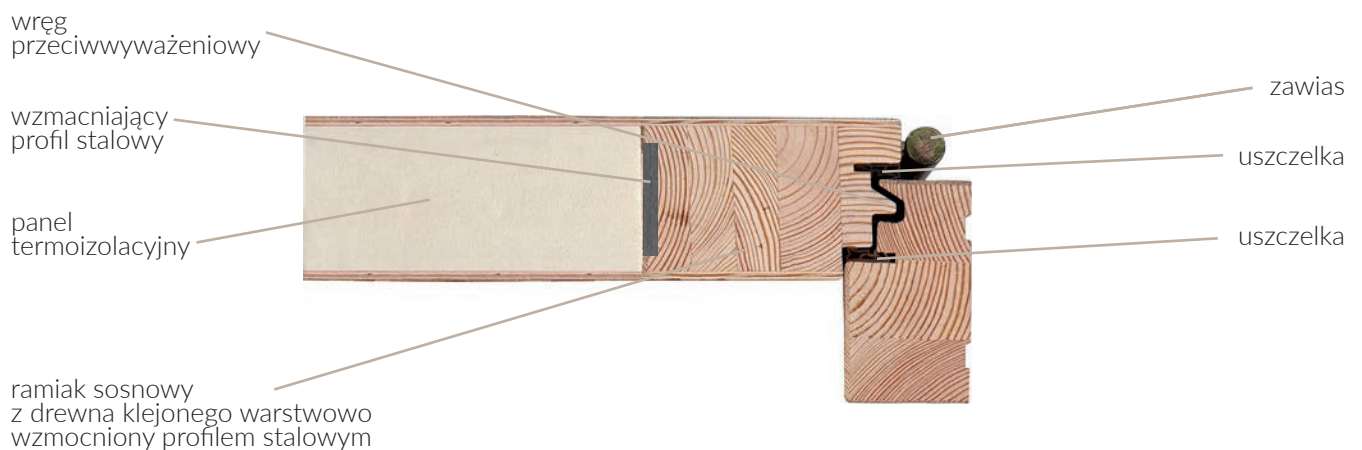

Konstrukcja drzwi zewnętrznych PŁYTOWYCH