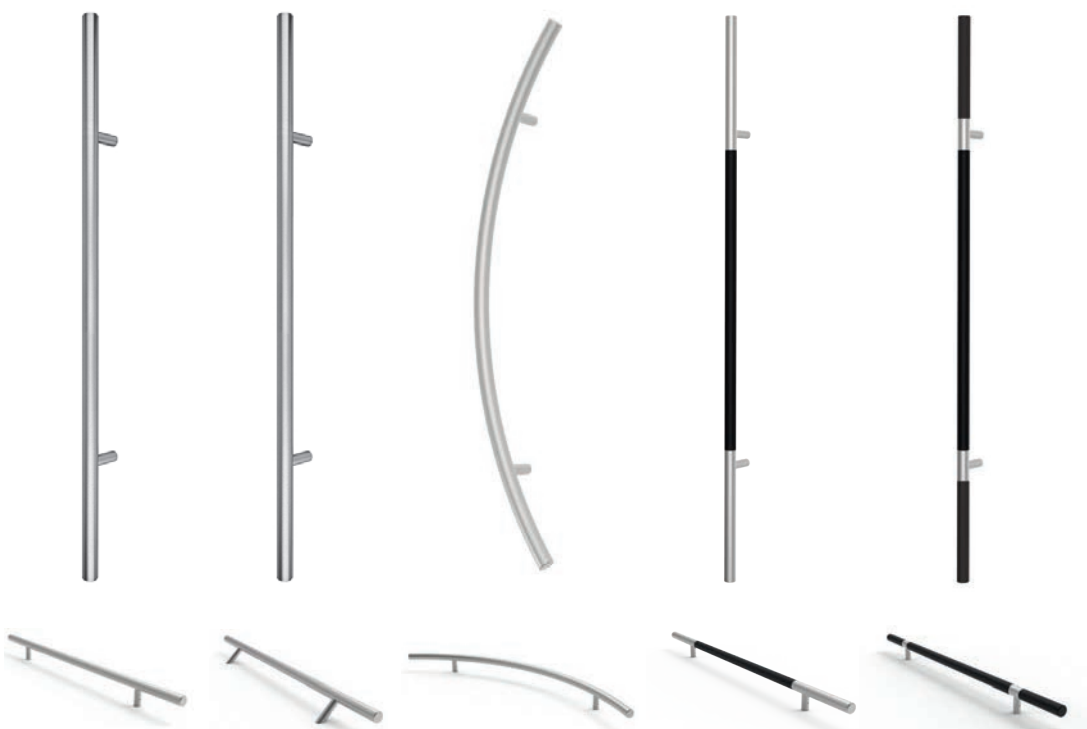

MONTREAL okrągła/prosty

MONTREAL okrągła/skos

ARCO 01 okrągła/prosty

NEVADA okrągła/prosty

NEVADA 01 okrągła/prosty