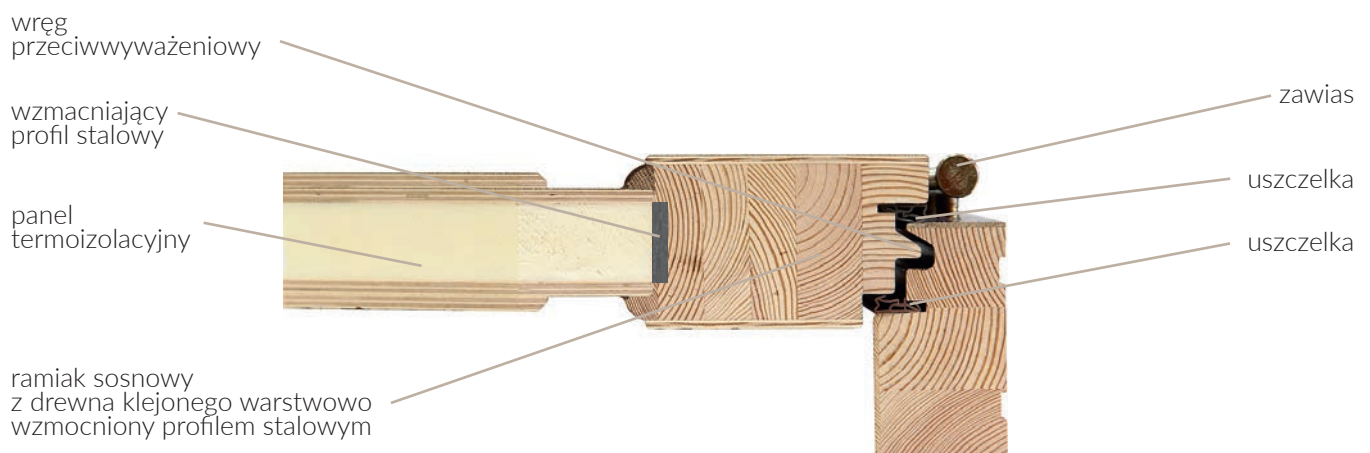

# Konstrukcja drzwi zewnętrznych PŁYTOWYCH

ościeżnica stała  
105mm x 60mm

dodatkowy zamek  
zasuwkowy

antaby do wyboru

odkopnik inox

wykonane  
z drewna

wykończenie inox  
jednostronnie  
dwustronnie - dopłata

zawias regulowany w trzech  
płaszczyznach

wręg  
przeciwwyważeniowy

nakładki aluminiowe  
na próg

prawe / lewe

# Konstrukcja drzwi zewnętrznych RAMOWO-PŁYKINOWYCH

ościeżnica stała  
105mm x 60mm

dodatkowy zamek  
zasuwkowy

zaczep regulowany

klamki do wyboru

okapnik

wykonane  
z drewna

możliwość zamiany  
płytiny na pakiet szybowy  
i odwrotnie