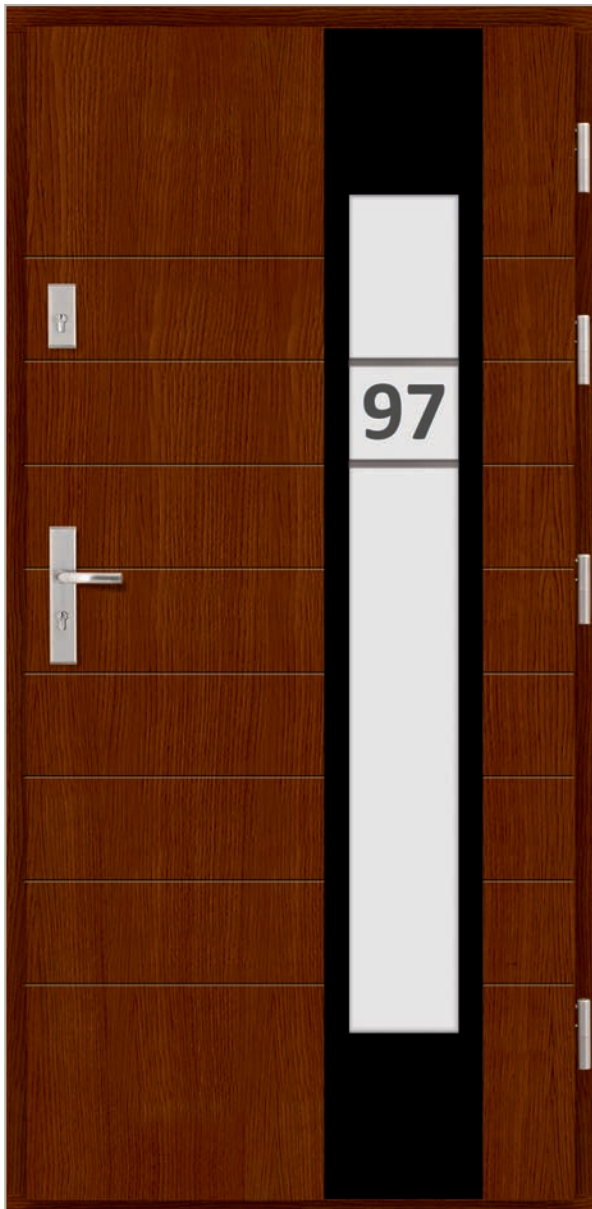

* frezowanie jednostronne

NORE

SOSNA

78	4700 zł
88	5200 zł
100	7300 zł

DĄB

78	4900 zł
88	5400 zł
100	7500 zł

* lakobel jednostronnie
* numer na szybie
opcjonalnie
* opcja szyba czarna
przezierna 250 zł