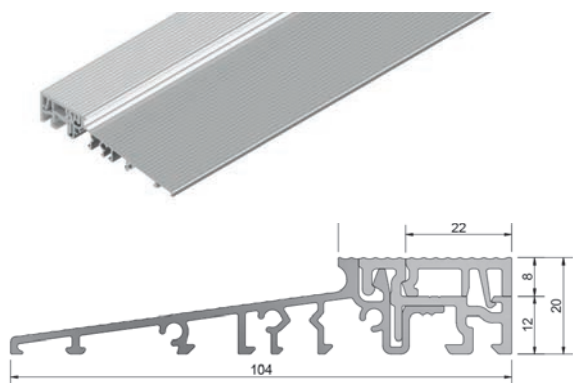

PRÓG DREWNIANY

próg drewniany 3 cm  
z listwami aluminiowymi  
\*kolor opcjonany - patyna, nikiel

WKŁADKA TERMICZNA  
POD PRÓG DREWNIANY

szerokość 100 mm  
wysokość 30 mm

OPASKA PŁASKA

60 mm

WIZJER

patyna, nikiel