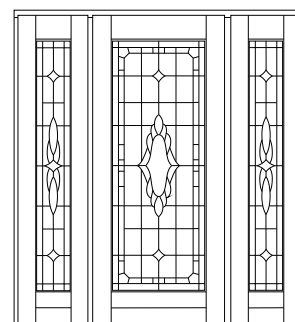

## MALAGA

Opcjonalnie

dostawka boczna imitacja skrzydła

dostawka boczna imitacja skrzydła

model nr 1

model nr 2

model nr 3

grubość skrzydła  
68 mm, 78 mm,  
88 mm, 100 mm