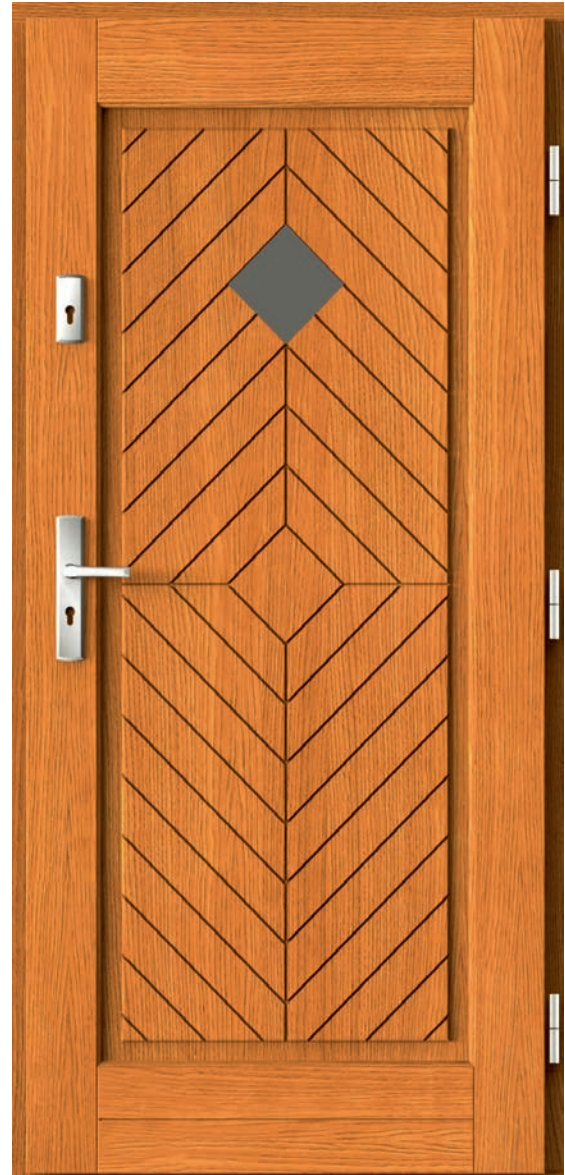

UMBRA

SOSNA		DĄB	
68	3850 zł	68	4050 zł
78	4250 zł	78	4450 zł
88	4750 zł	88	4950 zł

Podane kwoty są cenami netto – nie zawierają podatku VAT.

szyba piaskowana

szyba reflex

aplikacje szklane typu fusing