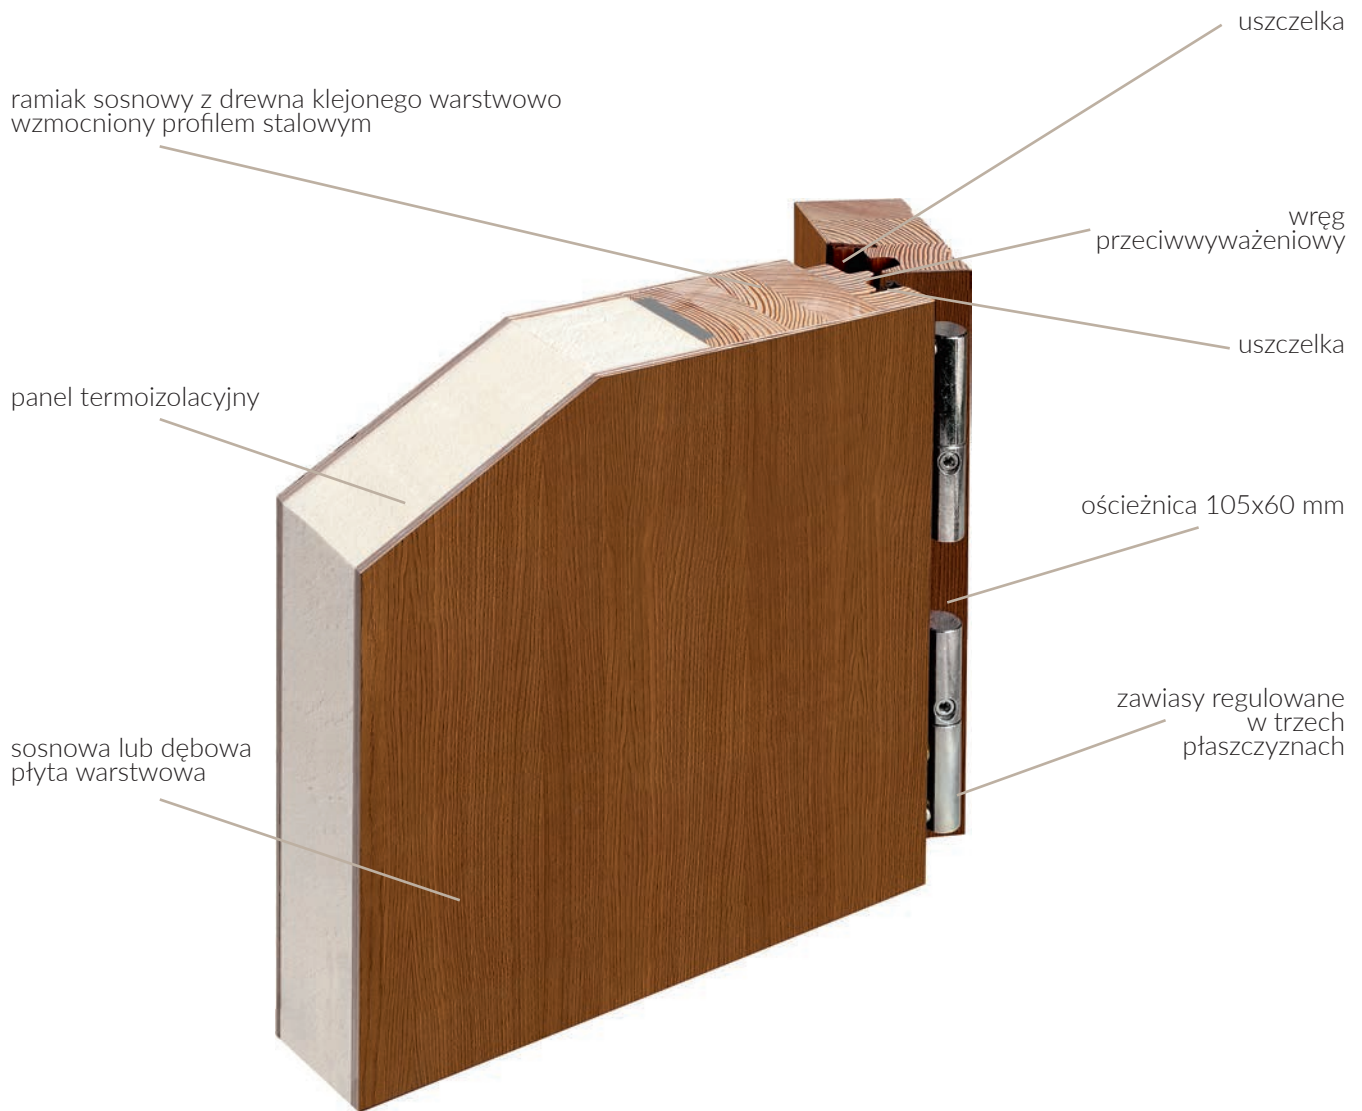

Konstrukcja drzwi zewnętrznych PŁYTOWYCH