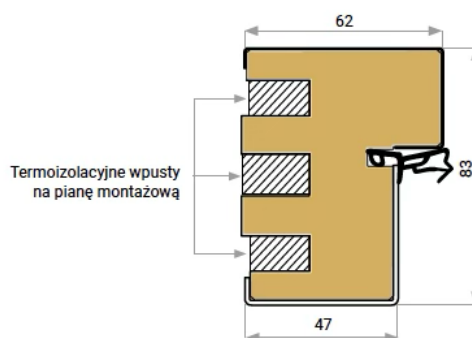

**SPECIAL OKD** –  $U_d = 0,89 \text{ W/m}^2\text{K}$

**PERFECT OKD** –  $U_d = 0,76 \text{ W/m}^2\text{K}$

(współczynniki dla rozmiaru 90E, drzwi pełne)