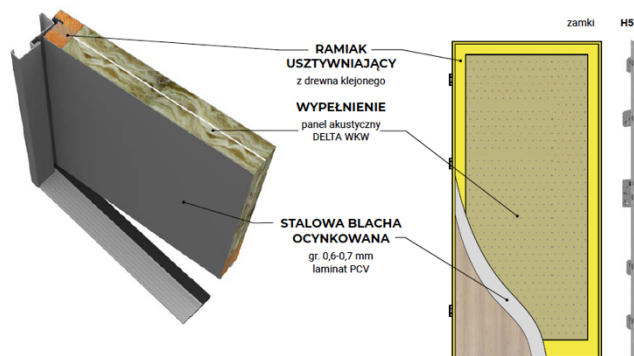

▪ **MAGNUM 68KL**

Dotychczasowy model MAGNUM 68KRL został zastąpiony nową wersją **MAGNUM 68KL**, która nie posiada dolnej przylgi, co umożliwia łatwe skracanie drzwi – funkcja, na którą oczekiwali wielu naszych klientów.

Dodatkowo nowa wersja drzwi dostępna jest również w wariantcie **El₂60**, zapewniającym podwyższoną odporność ogniową i jeszcze większe bezpieczeństwo.