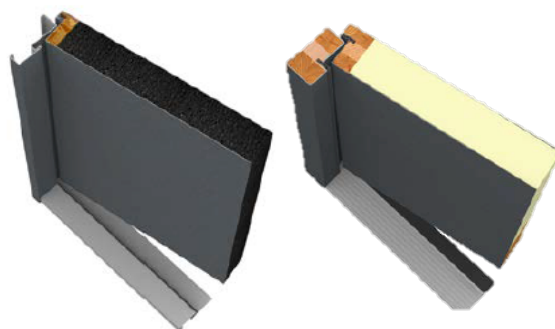

#### ▪ Drzwi **SPECIAL** oraz **MASTER** dostępne z dwoma zamkami

W odpowiedzi na sugestie naszych klientów wprowadziliśmy drzwi **SPECIAL** oraz **MASTER** w wersji z dwoma niezależnymi zamkami ryglowymi DC6/Z i DH61. To rozwiązanie zapewnia większą dostępność cenową przy zachowaniu wysokich standardów bezpieczeństwa. Oczywiście wersje drzwi z zamkiem listwowym pozostają niezmiennie w naszej ofercie.

▪ **Nowe wypełnienie w drzwiach SPECIAL oraz PERFECT**

Wiemy, jak istotna jest izolacja termiczna, dlatego wprowadzamy nowe wypełnienia, które znacząco poprawiają parametry energetyczne naszych drzwi.

**SPECIAL** – wypełnienie EPS 0,033,

**PERFECT** – pianka PUR 0,0218,

Dzięki zastosowanej technologii wklejania wkładów PUR uzyskujemy znakomite parametry izolacyjności, a jednocześnie drzwi są pozbawione wad towarzyszących technologii wtryskiwanej piany, takich jak pofalowania i wybrzuszenia powierzchni drzwi.