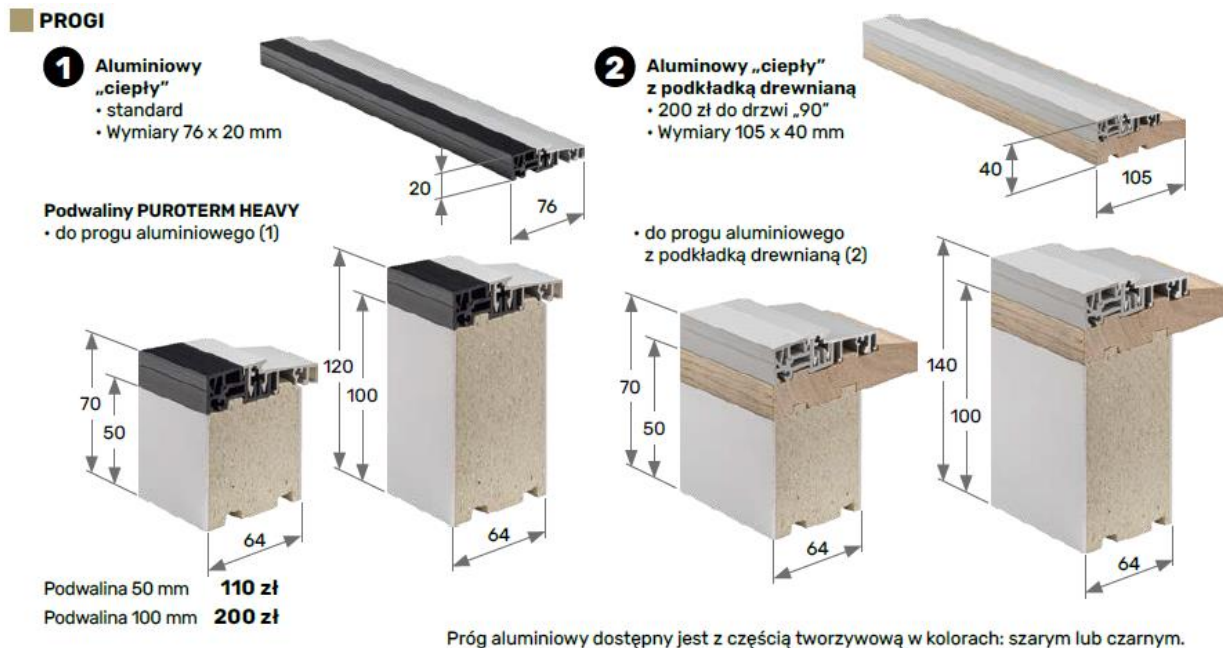

Babięty Wielkie, 30.04.2024

Szanowni Państwo,

 Informujemy, iż z dniem **06.05.2024** wprowadzamy poniższe zmiany w ofercie Premium Zewnętrzne:

1. Zastępujemy dotychczasowy aluminiowy próg nowym aluminiowym progiem „ciepłym” o wymiarach 76 x 20 mm, z możliwością wyboru koloru części tworzywowej – szary lub czarny w standardzie,
2. Wprowadzamy aluminiowy próg „ciepły” z frezowaną podkładką drewnianą o wymiarach 105 x 40 mm – dopłata 200 zł netto do drzwi w standardzie
3. Zastępujemy dotychczasowy adapter podprogowy nową podwaliną PUROTERM HEAVY – podwalina będzie dostępna w dwóch wysokościach – 50 mm oraz 100 mm, istnieje jednak możliwość łączenia podwalin w celu uzyskania oczekiwanego wymiaru – ceny podwalin oraz szczegółowe wymiary znajdują się na rysunkach poniżej