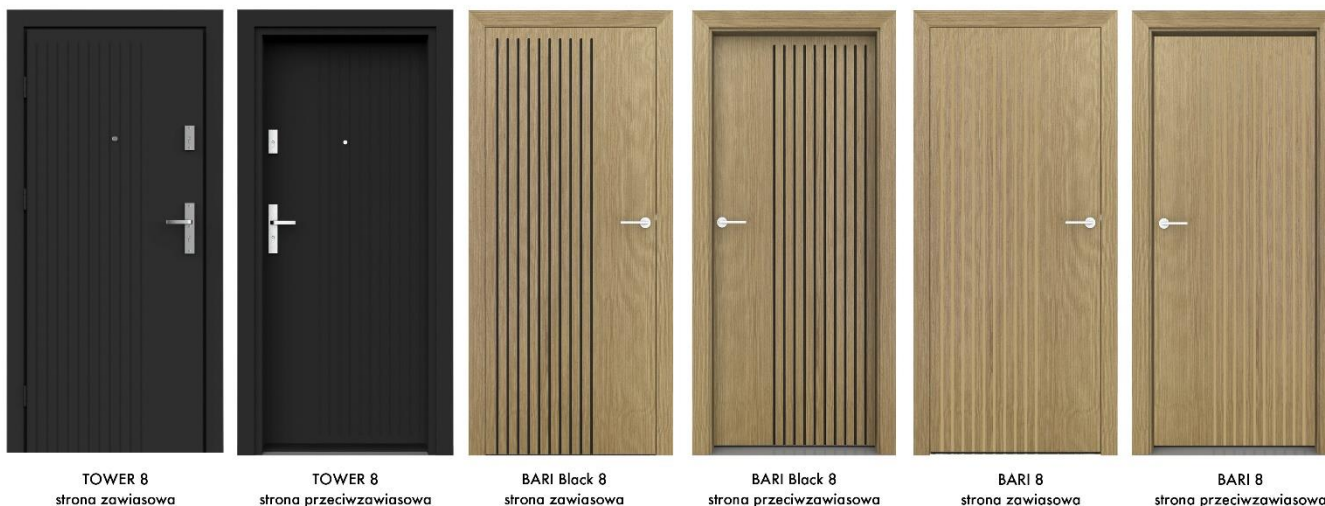

Dzień dobry,

z przyjemnością informujemy, że wprowadzamy nowy model drzwi wejściowych TOWER 8 oraz dwa korespondujące z nim modele drzwi wewnątrzlokalowych - BARI 8 i BARI Black 8.

TOWER 8  
strona zawiasowa

TOWER 8  
strona przeciwzawiasowa

BARI Black 8  
strona zawiasowa

BARI Black 8  
strona przeciwzawiasowa

BARI 8  
strona zawiasowa

BARI 8  
strona przeciwzawiasowa

Nowe modele charakteryzują się pionowym frezem na części skrzydła. W skrzydle TOWER od strony przeciwzawiasowej frez nie dochodzi do dolnej krawędzi skrzydła.