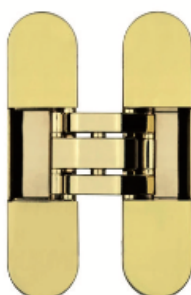

L. Dz. 544/2023

Partnerzy POL-SKONE

Szanowni Państwo,

Prezentujemy nowe rozwiązanie w ofercie POL-SKONE – **PAKIET ŻŁOTY** – obejmujący zastosowanie dla drzwi wewnętrznych POL-SKONE w systemach:

- reves (odwrotna przyłga)
- bezprzyłgowym
- przyłgowym

zamek i zawiasów w kolorze złotym,

a także **dekorów ŻŁOTY MAT** 25mm i 10 mm w modelach **SONATA W9, SONATA W10 oraz MAESTO** (dostępne od 1.01.2024).

DEKORY, ZAMKI I ZAWIASY W KOLORZE ŻŁOTYM**ZAMEK BEZPRZYLGOWY****ZAWIAS BEZPRZYLGOWY DUO****ZAWIAS PRZYLGOWY TYP T****DEKORY ALUMINIOWE**