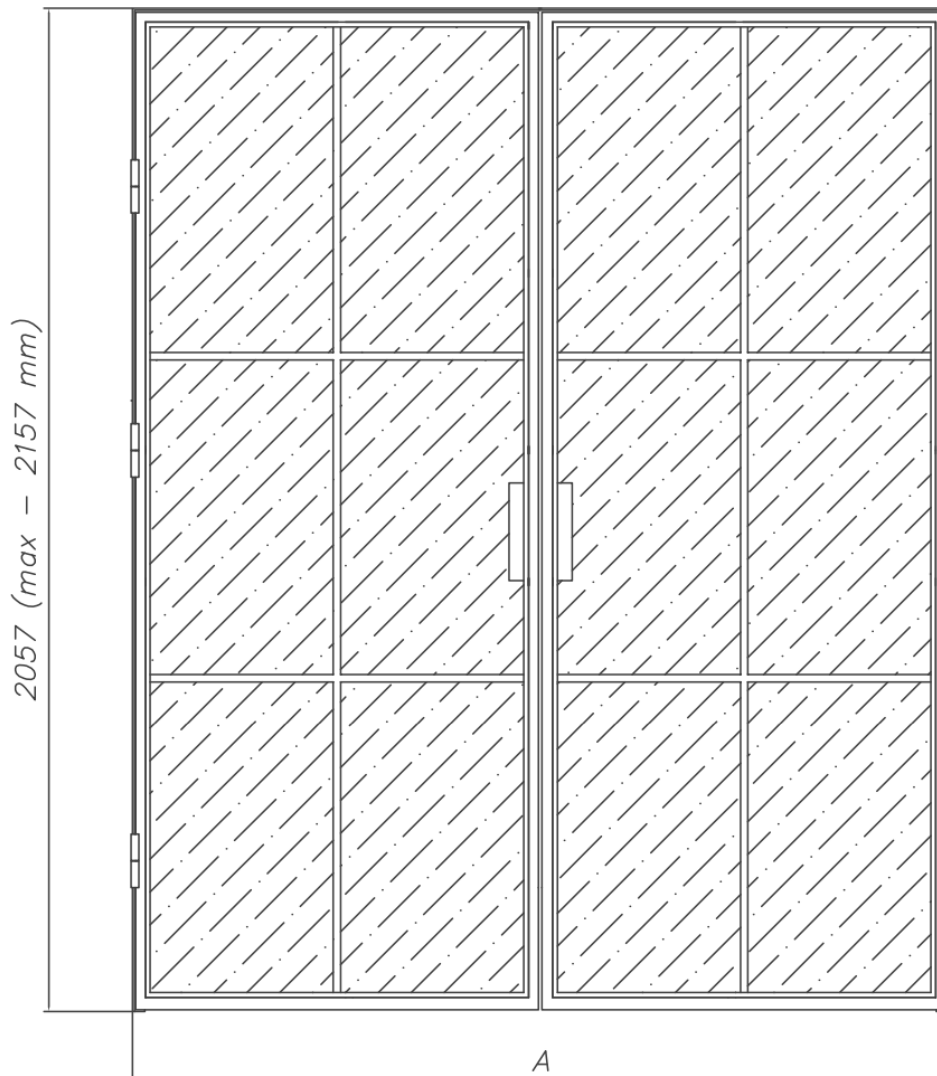

- rozszerzamy model drzwi stalowych LOFTOWYCH GALIO o wersję DWUSKRZYDŁOWĄ

| Szerokość | A |
|-----------|------|
| "60+60" | 1271 |
| "70+70" | 1471 |
| "80+80" | 1671 |
| "90+90" | 1871 |
| "100+100" | 2071 |