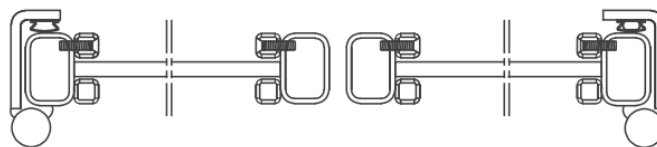

L. Dz 190/2023

**Partnerzy Handlowi
POL-SKONE**

Szanowni Państwo,

Informujemy o nowych rozwiązaniach z oferty POL-SKONE:

- **Wprowadzamy system drzwi na ościeżnicy UKRYTEJ HARMONY MIRROR przystosowany do zabudowy całej ściany lustrem**

- rozszerzamy model drzwi stalowych LOFTOWYCH GALIO o wersję DWUSKRZYDŁOWĄ

| Szerokość | A |
|-----------|------|
| "60+60" | 1271 |
| "70+70" | 1471 |
| "80+80" | 1671 |
| "90+90" | 1871 |
| "100+100" | 2071 |