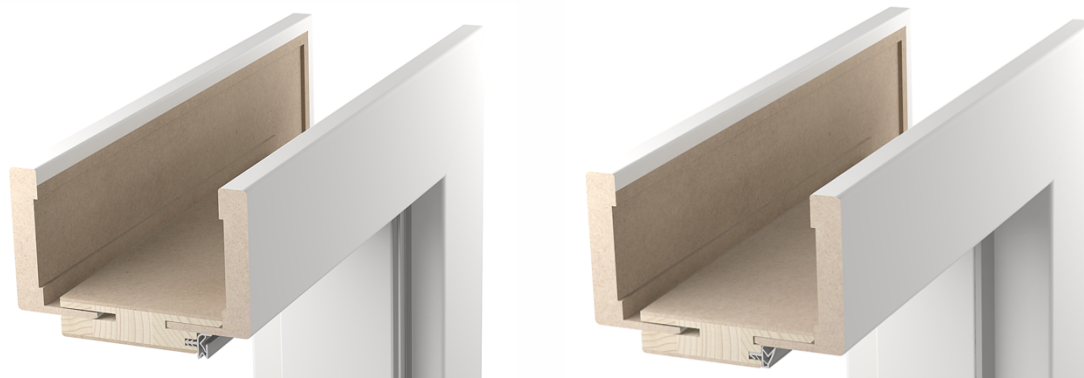

https://www.pol-skone.pl/katalog_produkow_2024_PL.pdf

Obowiązuje od dnia 01.05.2024
Ceny PLN

W nowym katalogu POL-SKONE Lepsze Wnętrze 2024 znajdą Państwo wiele **nowości**:

- **Wraz z wejściem w życie nowego katalogu, dla zamówień złożonych do POL-SKONE po 01/05/2024 ujednoczona zostaje wysokość po zewnętrznej stronie opaski dla drzwi wewnątrzlokalowych w systemach: przylgowym, bezprzylgowym, reves oraz dla zabudowy tunelowej.** Jednocześnie zmiany wymiaru wysokości drzwi dotyczyć będą także modeli: Harmony, Harmony Invest, Harmony Invest Pro oraz Higro. Szczegółowe wymiary zawarte są w katalogu.
- Wprowadzona zostaje **nowa konstrukcja ościeżnic regulowanych DREWNIANYCH – DIN SOLID i DIN DUO SOLID**, które zastąpią ościeżnice drewniane SYSTEM POL-SKONE

- Wprowadzone zostają nowe modele drzwi wewnętrznych:

Malowane: PRINCESTONE, SENTO

Fornirowane: KINGSTONE

Laminowane: SLIM, ADORE, SALEA, OPTO

Model OPTO wraz z dedykowanymi ościeżnicami DIN AQUA OPTO i METALOWA REGULOWANA OPTO to doskonałe połączenie jakości i ceny na obiekty inwestycyjne.

**PRZYKŁADOWE ZESTAWY DRZWI GALIO / STALIO
Z NAŚWIETLAMI**

- Do drzwi ukrytych **HARMONY** i HARMONY MIRROR zostaje wprowadzony **PAKIET REG-GO** do stabilizacji położenia skrzydeł

- Zmiany zostały też wprowadzone w systemie drzwi chowanych w ścianę oraz asortymencie naświetli do drzwi wewnątrzlokalowych. Zmieni się również grubość listew drzwiowych (16 mm) oraz tuneli (22 mm). Dodatkowo asortyment zabudowy tunelowej zostanie wzbogacony o dodatkowe łączniki montażowe.