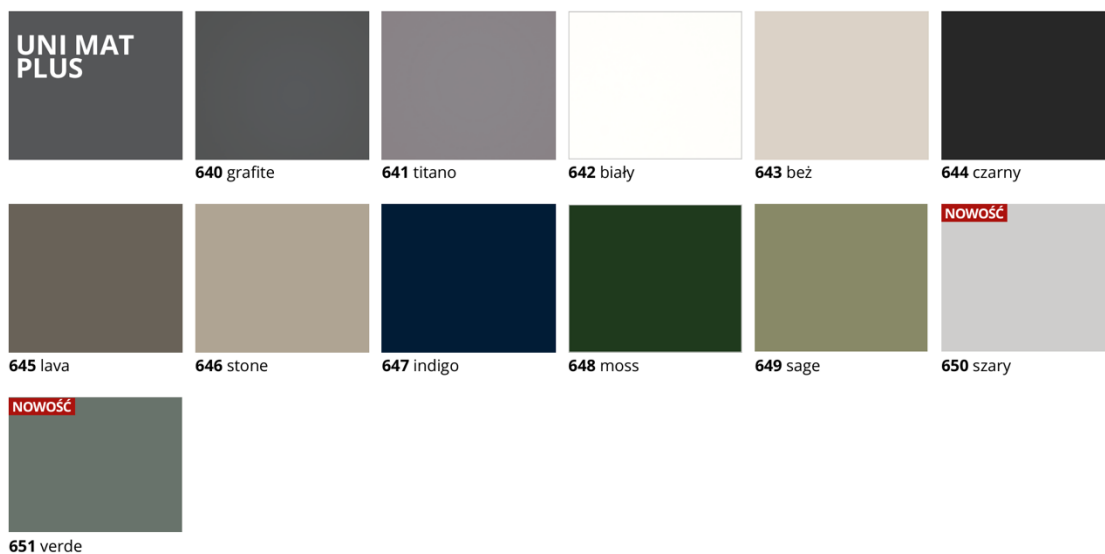

- Wprowadzona zostaje nowa grupa kolorystyczna w drzwiach **FORNIROWANYCH - REALWOOD** – w wykończeniu lakierem **ultramатовym**

- Kolekcja drzwi **FORNIROWANYCH – SILKWOOD** zostaje rozszerzona o nowe kolory

- Kolekcja **UNI MAT PLUS** liczyć będzie aż 12 kolorów i zostaje rozszerzona o dwa nowe kolory: **szary i verde**

- W drzwiach **malowanych** kolory matowe: sage mat, indigo mat, sky blue mat zostają przypisane do nowej grupy **MONO**

- Wprowadzone zostają nowe kolory laminatów

LAMISTONE CPL oraz **CPL 0,2; dąb natura**

CPL 0,2; CPL 0,5; CPL 0,7: dąb terra

- Odświeżona została także gama katalogowych laminatów HPL

Z katalogu zostają wycofane:

-kolory:

265 wenge, 965 wenge, 765 wenge, 254 antracyt royal H, 255 jesion polski H, 299 jesion royal H, 294 jesion royal, 994 jesion royal, 849 industry 3, 229 dąb, 252 dąb,

-wersje drzwi:

S4, S6, S8 z modelu STALIO, S4, S6, S8 z modelu GALIO