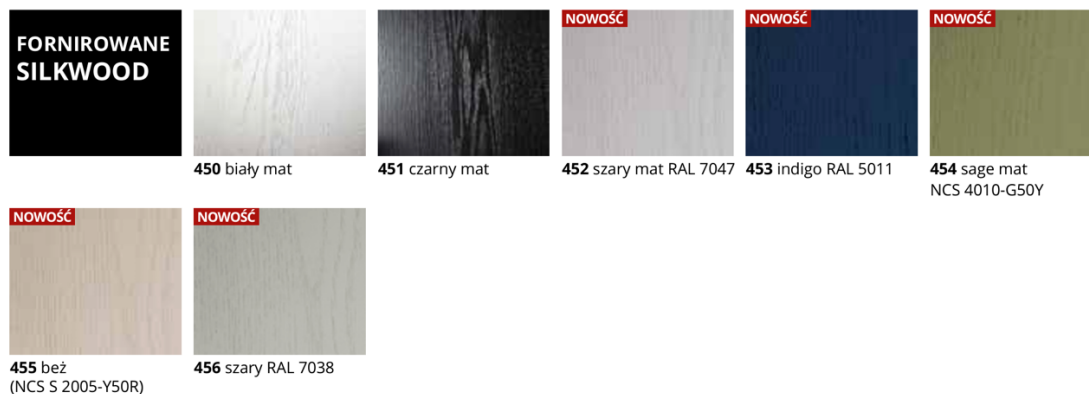

- Wprowadzona zostaje nowa grupa kolorystyczna w drzwiach **FORNIROWANYCH - REALWOOD** – w wykończeniu lakierem **ultramатовym**

- Kolekcja drzwi **FORNIROWANYCH – SILKWOOD** zostaje rozszerzona o nowe kolory

- Kolekcja **UNI MAT PLUS** liczyć będzie aż 12 kolorów i zostaje rozszerzona o dwa nowe kolory: **szary i verde**

- W drzwiach **malowanych** kolory matowe: sage mat, indigo mat, sky blue mat zostają przypisane do nowej grupy **MONO**

-kolory:

265 wenge, 965 wenge, 765 wenge, 254 antracyt royal H, 255 jesion polski H, 299 jesion royal H, 294 jesion royal, 994 jesion royal, 849 industry 3, 229 dąb, 252 dąb,

-wersje drzwi:

S4, S6, S8 z modelu STALIO, S4, S6, S8 z modelu GALIO