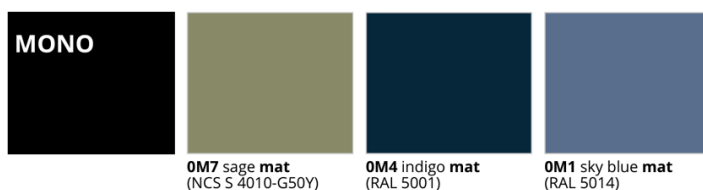

- Wprowadzona zostaje nowa grupa kolorystyczna w drzwiach **FORNIROWANYCH - REALWOOD** – w wykończeniu lakierem **ultramатовym**

- Kolekcja drzwi **FORNIROWANYCH – SILKWOOD** zostaje rozszerzona o nowe kolory

- Kolekcja **UNI MAT PLUS** liczyć będzie aż 12 kolorów i zostaje rozszerzona o dwa nowe kolory: **szary i verde**

- W drzwiach **malowanych** kolory matowe: sage mat, indigo mat, sky blue mat zostają przypisane do nowej grupy **MONO**

- Wprowadzone zostają nowe kolory laminatów

LAMISTONE CPL oraz **CPL 0,2; dąb natura**

CPL 0,2; CPL 0,5; CPL 0,7: dąb terra

- Odświeżona została także gama katalogowych laminatów HPL

Z katalogu zostają wycofane:

-kolory:

265 wenge, 965 wenge, 765 wenge, 254 antracyt royal H, 255 jesion polski H, 299 jesion royal H, 294 jesion royal, 994 jesion royal, 849 industry 3, 229 dąb, 252 dąb,

-wersje drzwi:

S4, S6, S8 z modelu STALIO, S4, S6, S8 z modelu GALIO