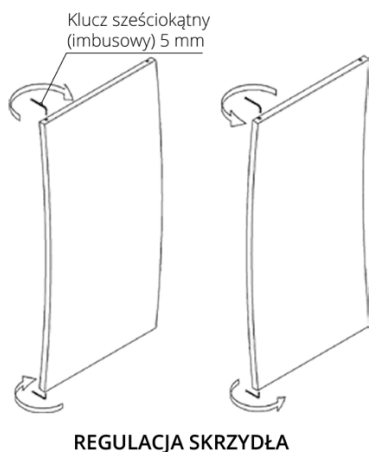

- Wprowadzone zostają nowe modele drzwi wejściowych i technicznych:

B-30 INVEST – str. 150

RC3 INVEST SR 37 EI30 – str. 156

AKUSTIK 32 DB – str. 170

- W modelach **GALIO I STALIO** zostaje wprowadzony **nowy profil**, a system wyceny nietypowych wymiarów zostaje uproszczony. Ponadto zarówno modele GALIO, jak i STALIO mogą zostać wyprodukowane **z naświetlami bocznymi i górnymi**

**PRZYKŁADOWE ZESTAWY DRZWI GALIO / STALIO
Z NAŚWIETLAMI**

- Do drzwi ukrytych **HARMONY** i HARMONY MIRROR zostaje wprowadzony **PAKIET REG-GO** do stabilizacji położenia skrzydeł

- Zmiany zostały też wprowadzone w systemie drzwi chowanych w ścianę oraz asortymencie naświetli do drzwi wewnątrzlokalowych. Zmieni się również grubość listew drzwiowych (16 mm) oraz tuneli (22 mm). Dodatkowo asortyment zabudowy tunelowej zostanie wzbogacony o dodatkowe łączniki montażowe.