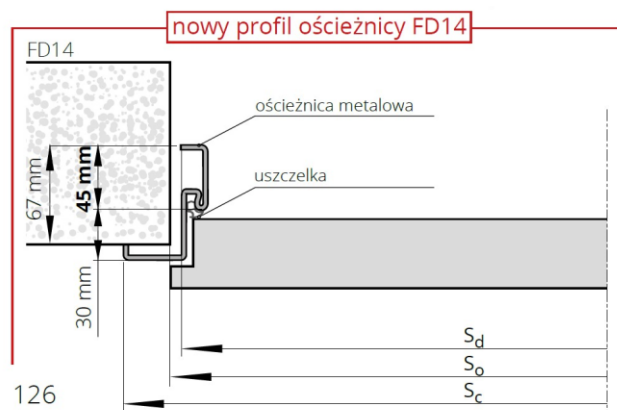

Z oferty zostały wycofane:

- wzory B7, B8, B10, B11 modelu SUBLIME
- klamki: APRILE, AUTUNNO, ESTATE, INVERNO, IMAGE-O, PRIMAVERA, VERANO, PRESTIGE.
- Kolory: 371 dąb truflowy, 372 dąb kawowy, 378 limba biała, 431 dąb naturalny, 433 orzech czarny.

W gamie ościeżnic metalowych wprowadzony został **nowy profil ościeżnicy stałej FD14** – nowa grubość blachy 1,5 mm – str. 126 katalogu

W drzwiach zewnętrznych

rozszerzona została gama standardowych kolorów:

- o RAL 7047 SZARY

- o RAL 7016 ANTRACYT

oraz kolorów transparentnych

- o ANTRACYT TRANSPARENTNY

KOLORYSTYKA

FARBY KRYJĄCE

003
biały
(RAL 9016)

004
brąz
(NCS s8010-Y90R)

NOWOŚĆ
007
szary
(RAL 7047)

NOWOŚĆ
008
antracyt
(RAL 7016)

FARBY TRANSPARENTNE

wybarwienie na sośnie i dębie

KOLORYSTYKA OPCJONALNA

FARBY KRYJĄCE

kolory palet RAL i NCS (oprócz metalicznych)

WYBARWIENIA NA SOŚNIE

FARBY TRANSPARENTNE

NOWOŚĆ
009
antracyt transparentny

5056
iroko

5062
cyprys

0022
jasny teak

0044
ciemny teak

0046
orzech

1040
impregnat

1519
dąb antyczny

9005
czarny transparent

1710
oliwka antyczna

5219
teak antyczny

5063
pinia

5060
stara sosna

5067
sapelli

5065
afromozja

5059
wiśnia

9001
opal Weiss

WYBARWIENIA NA DĘBIE

FARBY TRANSPARENTNE

NOWOŚĆ
009
antracyt transparentny

5056
iroko

5062
cyprys

0022
jasny teak

0044
ciemny teak

0046
orzech

1040
impregnat

1519
dąb antyczny

9005
czarny transparent

1710
oliwka antyczna

5219
teak antyczny

5063
pinia

5060
stara sosna

5067
sapelli

5065
afromozja

5059
wiśnia

9001
opal Weiss