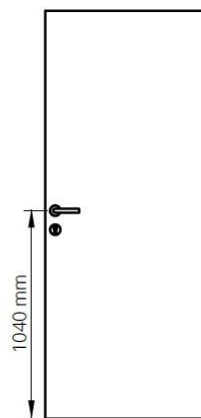

opaska pozioma 16 mm opaska pionowa 16 mm

WERSJA C 90°

zacięcie opasek na 90°, opaski 80 mm
(dotyczy ościeżnicy DIN wersja B, DIN DUO)

Przypominamy również, że od dnia 15/04/2021 ujednolicona została **wysokość klamki** dla drzwi wewnątrzlokalowych w systemie przylgowym na 1040mm (ta sama wysokość klamki jak w systemie przylgowym jak i bezprzylgowym).

Wysokość klamki przy standardowej wysokości drzwi przylgowych – 1040mm od dolnej krawędzi skrzydła

SYMETRIA PONAD WSZYSTKO
NOWA, UJEDNOLICONA WYSOKOŚĆ KLAMKI W SYSTEMIE PRZYLGOWYM I BEZPRZYLGOWYM

Wysokość klamki przy standardowej wysokości drzwi bezprzylgowych – 1040 mm od dolnej krawędzi skrzydła