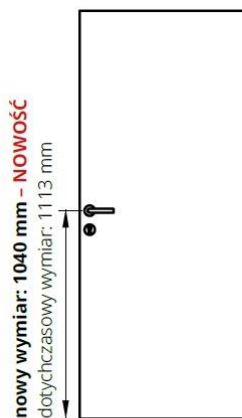

SPOSOBY ŁĄCZENIA OPASEK

WERSJA A, B

opaski łączone pod kątem 45°, opaski 60 mm
opaski łączone pod kątem 45°, opaski 80 mm

opaska pozioma 12 mm opaska pionowa 16 mm

WERSJA B 90°

zacięcie opasek na 90°, opaski 80 mm
(dotyczy ościeżnicy DIN wersja B,
ościeżnicy DUO i DIN DUO)

opaska pozioma 16 mm opaska pionowa 16 mm

WERSJA C 90°

zacięcie opasek na 90°, opaski 80 mm
(dotyczy ościeżnicy DIN wersja B, DIN DUO)

Przypominamy również, że od dnia 15/04/2021 ujednolicona została **wysokość klamki** dla drzwi wewnątrzlokalowych w systemie przylgowym na 1040mm (ta sama wysokość klamki jak w systemie przylgowym jak i bezprzylgowym).

Wysokość klamki przy standardowej wysokości drzwi przylgowych – 1040mm od dolnej krawędzi skrzydła

SYMETRIA PONAD WSZYSTKO
NOWA, UJEDNOLICONA WYSOKOŚĆ KLAMKI W SYSTEMIE PRZYLGOWYM I BEZPRZYLGOWYM

Wysokość klamki przy standardowej wysokości drzwi bezprzylgowych – 1040 mm od dolnej krawędzi skrzydła