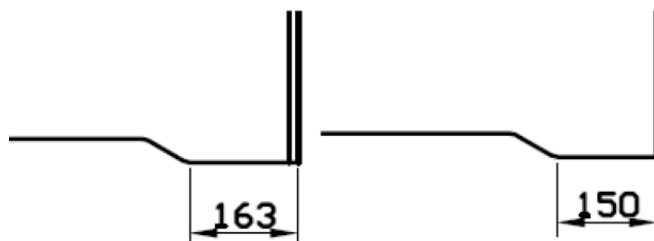

**ZMIANA NASTĄPI OD PLANOWANIA T2021361 tzn.
dla zamówień, które wpłyną do PORTA po
godzinie 12:00 w dniu 01.09.2021**

Drzwi od szerokości „80” spełniają zapisy prawa budowlanego w zakresie wentylacji. Poniżej powierzchnie otworów wentylacyjnych w poszczególnych wymiarach skrzydeł:

ROZMIAR	POWIERZCHNIA OTWORU WENTYLACYJNEGO
"60"	0,013 m ²
"70"	0,018 m ²
"80"	0,022 m ²
"90"	0,026 m ²
"100"	0,031 m ²
"110"	0,035 m ²

DOTYCHCZASOWY KSZTAŁT

NOWY KSZTAŁT

SKRZYDŁA PRZYLGOWE

SKRZYDŁA BEZPRZYLGOWE

UWAGA:

W przypadku kolekcji Porta FOCUS Premium, Porta DUO, Porta RESIST, Porta FOCUS, Porta LOFT, Natura SPACE dla skrzydeł przylgowych odległość od krawędzi wynosi 110 mm, a bezprzylgowych 97 mm.

W przypadku kolekcji Porta LINE, Porta RESIST i Natura LINE modele B.1 dla skrzydeł przylgowych odległość od krawędzi wynosi 203 mm, a bezprzylgowych 190 mm.