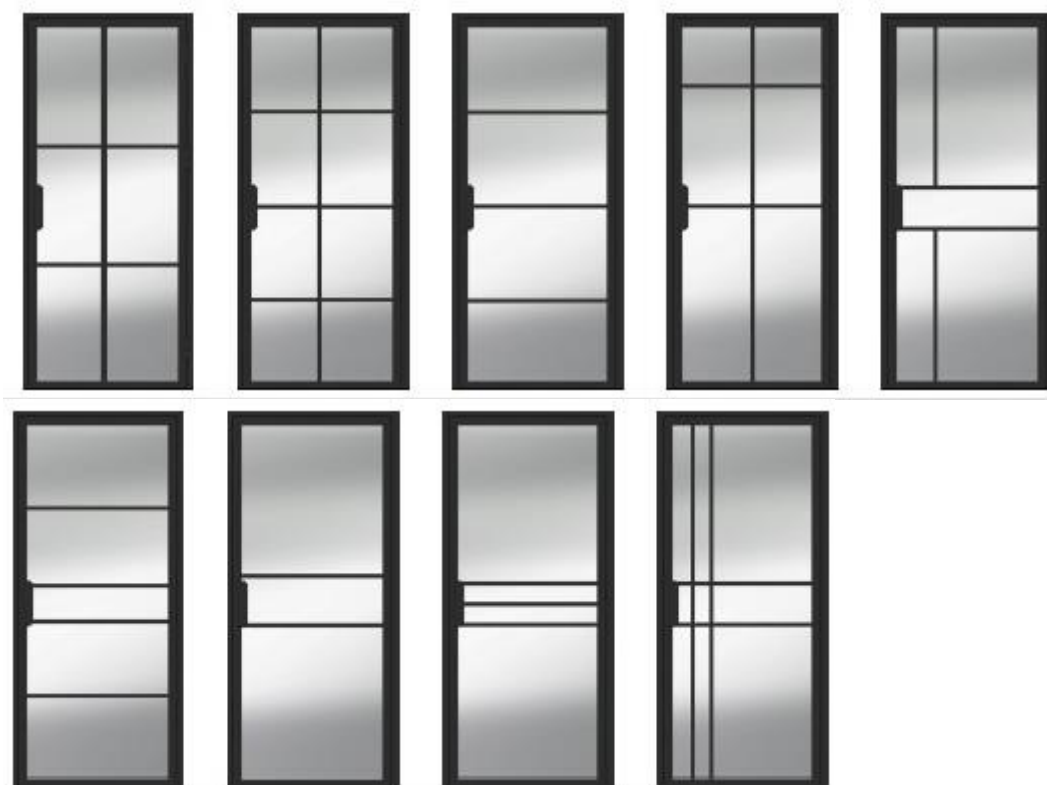

Lublin, 18/10/2022

L. Dz 773/2022

**Partnerzy Handlowi
POL-SKONE**

Szanowni Państwo,

Informujemy o wprowadzeniu nowości produktowych do oferty POL-SKONE.

- Drzwi wewnętrzne lokalowe **stalowe GALIO** nawiązujące do stylu loft z zamknięciem na magnes i obustronnym pochwycem.
Model dostępny w 9 wzorach ze szprosami naszybowymi metalowymi w komplecie z ościeżnicą o kształcie kątownika w kolorach BIAŁY struktura, CZARNY struktura, ANTRACYT struktura

obustronny pochwyty w postaci
kątownika

zawias

- Drzwi wewnętrzne stalowe **STALIO** nawiązujące do stylu loft z zamknięciem skrzydła na zamek i obustronną klamkę.
Model dostępny w 9 wzorach ze szprosami konstrukcyjnymi 20 mm w komplecie z ościeżnicą o kształcie kątownika w kolorach BIAŁY struktura, CZARNY struktura, ANTRACYT struktura

zamek z klamką

zawias

- Drzwi wewnętrzne **szklane LUMEN LOFT** bazujące na tafli szkła hartowanego 8 mm z jednostronnym dekokiem białym lub czarnym wykonanym metodą sitodruku

- **Nowy wzór modelu SEDO** ze szprosem dzielącym tafłę szkła na 8 pól

W05 / V3SD

- **obrzeże ABS** do skrzydeł wewnętrzlokalowych płaskich przylgowych: Impuls, Deco, Lofty, Haptic - dostępne w kolorach: DĄB, CZARNY, ANTRACYT, BIAŁY. DOPLATA DO CENY SKRZYDŁA 75 zł netto/szt.