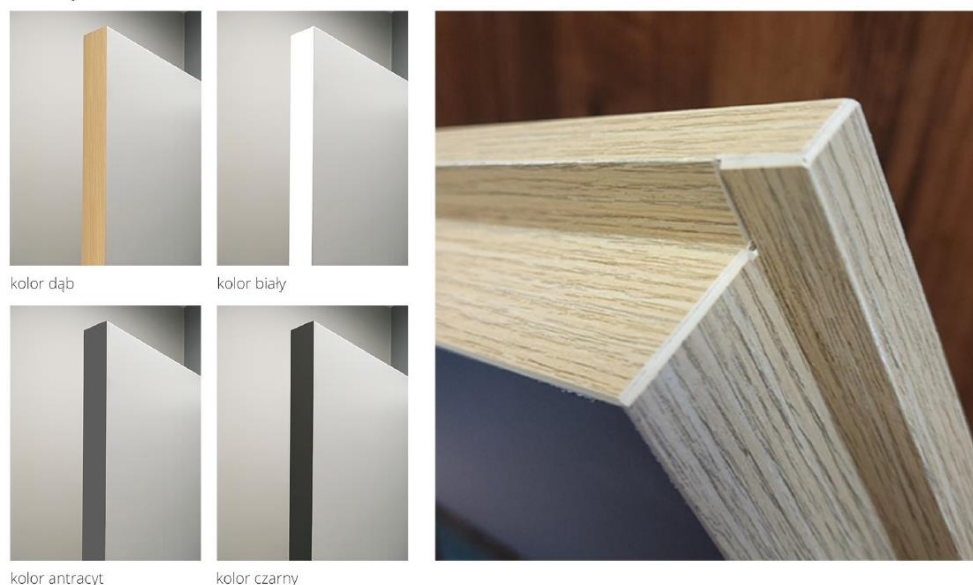

obustronny pochwyty w postaci
kątownika

zawias

- Drzwi wewnętrzne stalowe **STALIO** nawiązujące do stylu loft z zamknięciem skrzydła na zamek i obustronną klamkę.
Model dostępny w 9 wzorach ze szprosami konstrukcyjnymi 20 mm w komplecie z ościeżnicą o kształcie kątownika w kolorach BIAŁY struktura, CZARNY struktura, ANTRACYT struktura

zamek z klamką

zawias

- Drzwi wewnętrzne **szklane LUMEN LOFT** bazujące na tafli szkła hartowanego 8 mm z jednostronnym dekokiem białym lub czarnym wykonanym metodą sitodruku

- **Nowy wzór modelu SEDO** ze szprosem dzielącym tafłę szkła na 8 pól

W01S8 / V1S8

- **Nowy wzór modelu MODO** z dużą płyciną grubości 12mm

W03 / V03

- **Nowy wzór modelu VERI** z dużą płytą grubości 12mm

W03 / V03

- **Nowe wzory modelu EGRO** z dużą płytą grubości 16mm

W04 / V03

W05 / V3SD

- **obrzeże ABS** do skrzydeł wewnętrzlokalowych płaskich przylgowych: Impuls, Deco, Lofty, Haptic - dostępne w kolorach: DĄB, CZARNY, ANTRACYT, BIAŁY. DOPLATA DO CENY SKRZYDŁA 75 zł netto/szt.