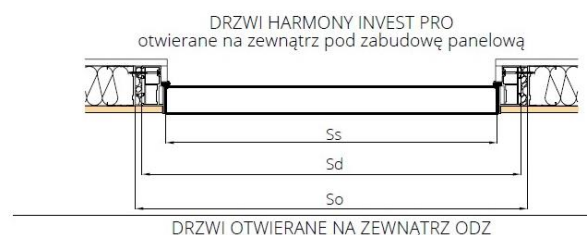

- rozszerzenie gamy skrzydeł UKRYTYCH HARMONY (str. 14) o wersję **HARMONY IDEA** przeznaczoną do samodzielnego zaaranżowania i do malowania oraz wersje w powierzchniach: **LAMISTONE, SILKSTONE, UNI MAT PLUS**

Skrzydła UKRYTE HARMONY system POL-SKONE będą dostępne w powierzchniach:

HARMONY IDEA - otwarte na Twoje pomysły aranżacyjne							
NOWOŚĆ HARMONY IDEA	skrzydło surowe w podkładzie do samodzielnego pomalowania	LAMISTONE	MALOWANE biały, beż, szary zawiasy białe	BLACK RAL 9005 zawiasy czarne	FORNIROWANE		
		SILKSTONE			GRUPA A	GRUPA B	GRUPA C
		UNI MAT PLUS					

- nowy model drzwi wewnętrznych **HARMONY INVEST PRO** przystosowanych do zabudowy ściennej panelowej (str. 17)