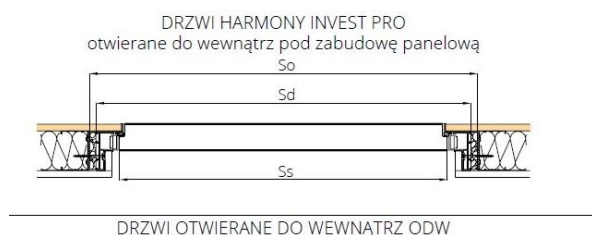

- rozszerzenie gamy skrzydeł UKRYTYCH HARMONY (str. 14) o wersję **HARMONY IDEA** przeznaczoną do samodzielnego zaaranżowania i do malowania oraz wersje w powierzchniach: **LAMISTONE, SILKSTONE, UNI MAT PLUS**

Skrzydła UKRYTE HARMONY system POL-SKONE będą dostępne w powierzchniach:

HARMONY IDEA - otwarte na Twoje pomysły aranżacyjne							
NOWOŚĆ HARMONY IDEA	skrzydło surowe w podkładzie do samodzielnego pomalowania	LAMISTONE	MALOWANE biały, beż, szary zawiasy białe	BLACK RAL 9005 zawiasy czarne	FORNIROWANE		
		SILKSTONE			GRUPA A	GRUPA B	GRUPA C
		UNI MAT PLUS					

- nowy model drzwi wewnętrznych **HARMONY INVEST PRO** przystosowanych do zabudowy ściennej panelowej (str. 17)