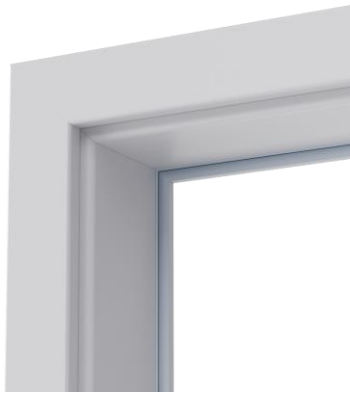

Narożnik ościeżnicy od strony zaczepu zamka