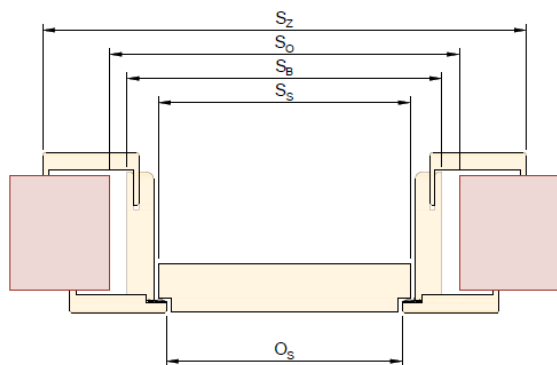

Dedykowany zawias 3D Simonswerk

Zamek magnetyczny

INFORMACJE TECHNICZNE:

Zakresy szerokości muru są takie same jak dla ościeżnicy Porta SYSTEM ELEGANCE.

PROMIEŃ LISTWY	OKLEINA PREMIUM	FARBA AKRYLOWA UV	OKLEINY NATURALNE
KĄTOWNIK	1,5 mm	ponowy 1,5 mm	"na kant"
BELKA	5 mm	3 mm	"na kant"

Wymiary montażowe drzwi z ościeżnicą Porta SYSTEM z odwrotną przylgą:

RODZAJ OŚCIEŻNICY	ROZMIAR	S _s	H _s	D _s	S ₀	H ₀	O _s	O _w	S _B	H _B	S _Z (6)	S _Z (8)	H _Z (6)	H _Z (8)	T _{s/w}
PORTA SYSTEM Z ODWROTNA PRZYLGĄ	60	639	2028	40	720	2080	626	2028	691	2061	-	831	-	2130	±10/±5
	70	739			820		726		791		-	931			
	80	839			920		826		891		-	1031			
	90	939			1020		926		991		-	1131			
	100	1039			1120		1026		1091		-	1231			