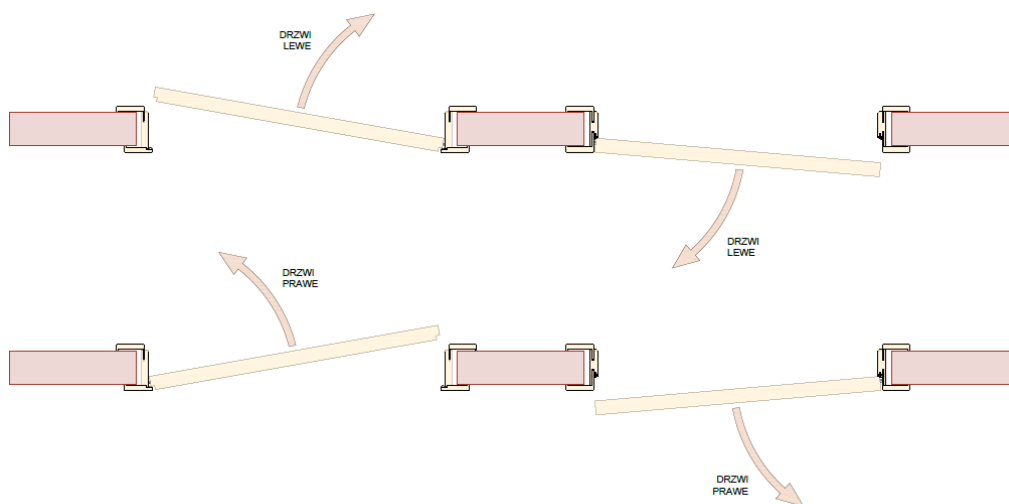

OŚCIEŻNICA PORTA SYSTEM Z ODWROTNĄ PRZYLGĄ

Ościeżnica Porta SYSTEM z odwrotną przylgą stanowi idealne uzupełnienie kolekcji drzwi bezprzylgowych.

Zamknięte drzwi z ościeżnicą Porta SYSTEM ELEGANCE i Porta SYSTEM z odwrotną przylgą wyglądają tak samo, a pozwalają otwierać drzwi w różnych kierunkach. W pierwszym przypadku na zewnątrz, a w nowym systemie do wewnątrz.

Narożnik ościeżnicy od strony zaczepu zamka

Narożnik ościeżnicy od strony zawiasowej

INFORMACJE TECHNICZNE:

**SKRZYDŁO Z OŚCIEŻNICĄ
PORTA SYSTEM Z ODWROTNĄ PRZYLGĄ**

**SKRZYDŁO Z OŚCIEŻNICĄ
PORTA SYSTEM ELEGANCE**