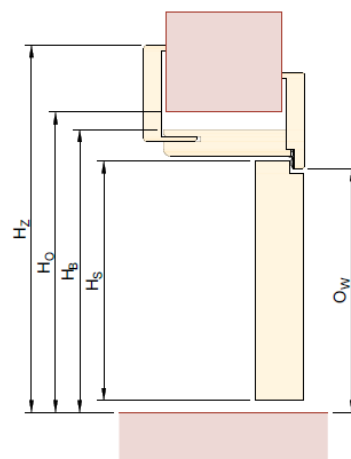

Dedykowany zawias 3D Simonswerk

Zamek magnetyczny

INFORMACJE TECHNICZNE:

Zakresy szerokości muru są takie same jak dla ościeżnicy Porta SYSTEM ELEGANCE.

PROMIEŃ LISTWY	OKLEINA PREMIUM	FARBA AKRYLOWA UV	OKLEINY NATURALNE
KĄTOWNIK	1,5 mm	ponowy 1,5 mm	"na kant"
BELKA	5 mm	3 mm	"na kant"

Wymiary montażowe drzwi z ościeżnicą Porta SYSTEM z odwrotną przylgą:

RODZAJ OŚCIEŻNICY	ROZMIAR	S _s	H _s	D _s	S ₀	H ₀	O _s	O _w	S _B	H _B	S _Z (6)	S _Z (8)	H _Z (6)	H _Z (8)	T _{s/w}
PORTA SYSTEM Z ODWROTNA PRZYLGĄ	60	639	2028	40	720	2080	626	2028	691	2061	-	831	-	2130	±10/±5
	70	739			820		726		791		-	931			
	80	839			920		826		891		-	1031			
	90	939			1020		926		991		-	1131			
	100	1039			1120		1026		1091		-	1231			