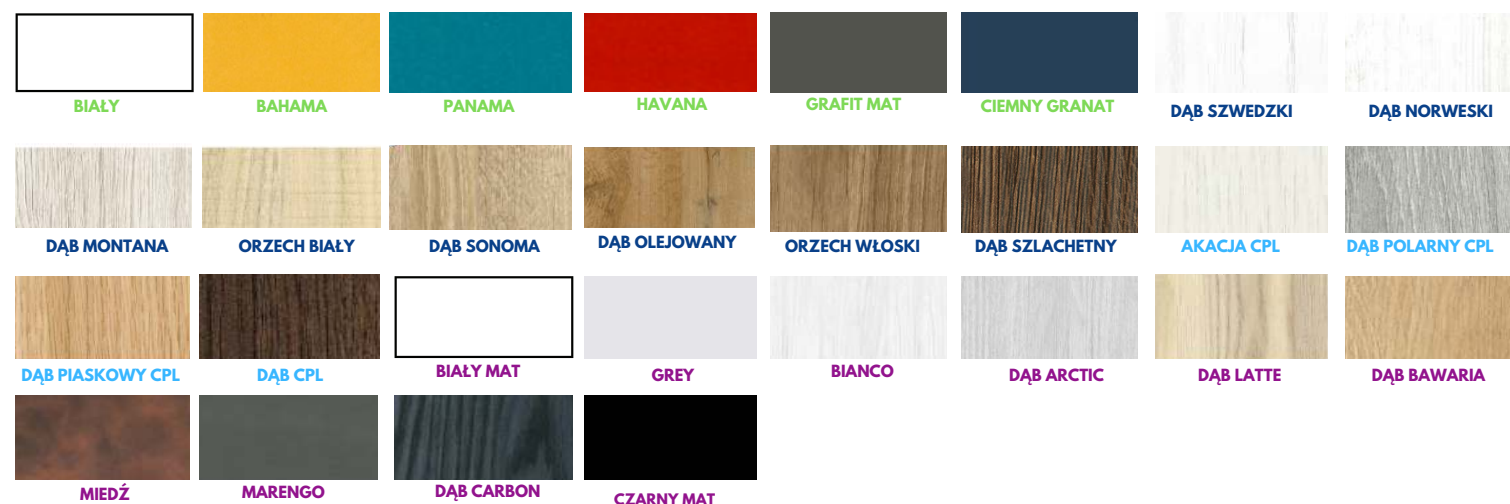

NOWOŚCI W PORTFOLIO

OŚCIEŻNICA BLOKOWA BEZPRZYLGOWA