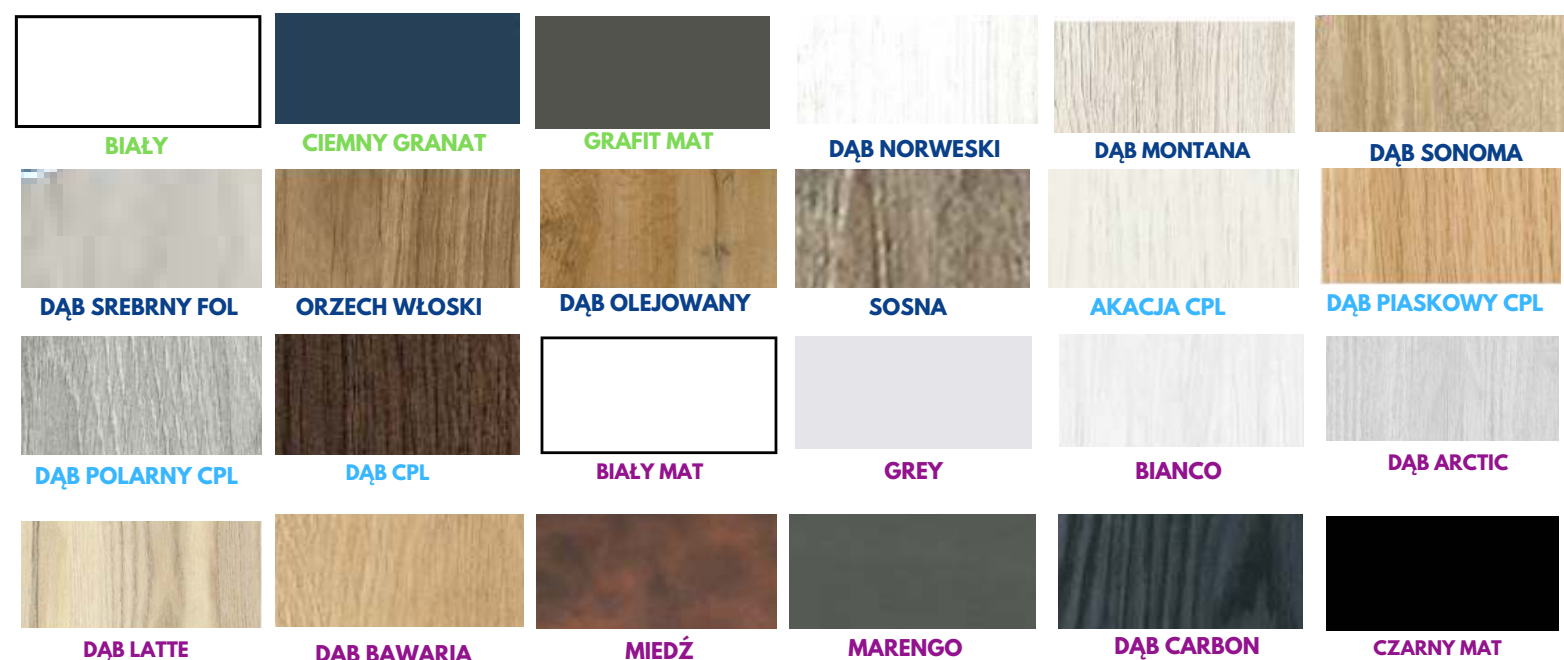

NOWOŚCI W PORTFOLIO

NADSTAWKI DO OŚCIEŻNIC REGULOWANYCH STANDARD