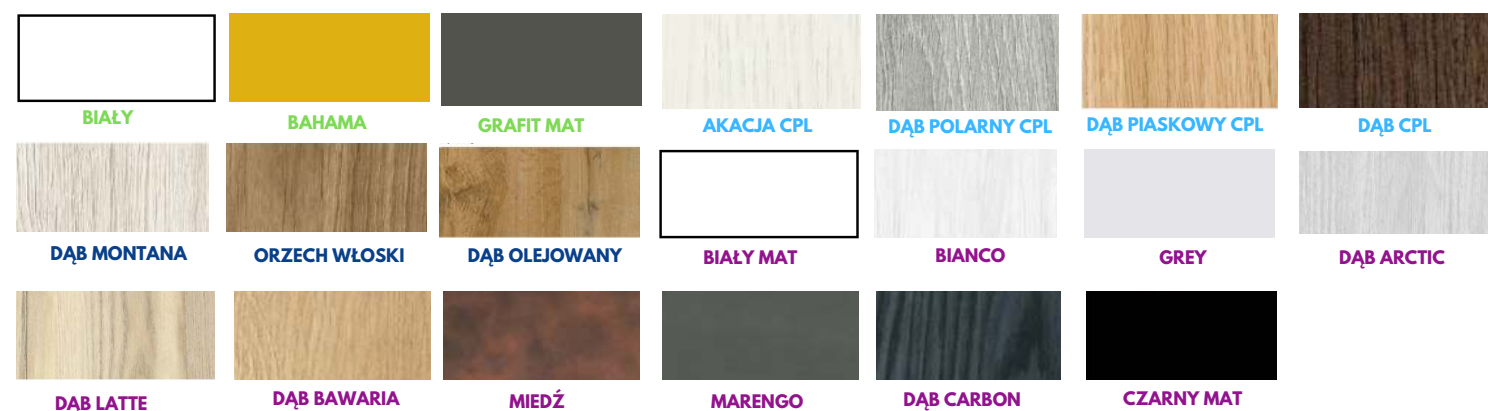

NOWOŚCI W PORTFOLIO

AKCESORIA

LAMELE DEKORACYJNE

NOWOŚCI W PORTFOLIO

AKCESORIA

KLAMKI
WEWNĘTRZNE
PLATINIUM

R8 ONE
KLAMKA KIERUNKOWA: LEWA, PRAWA

VELVET GREY