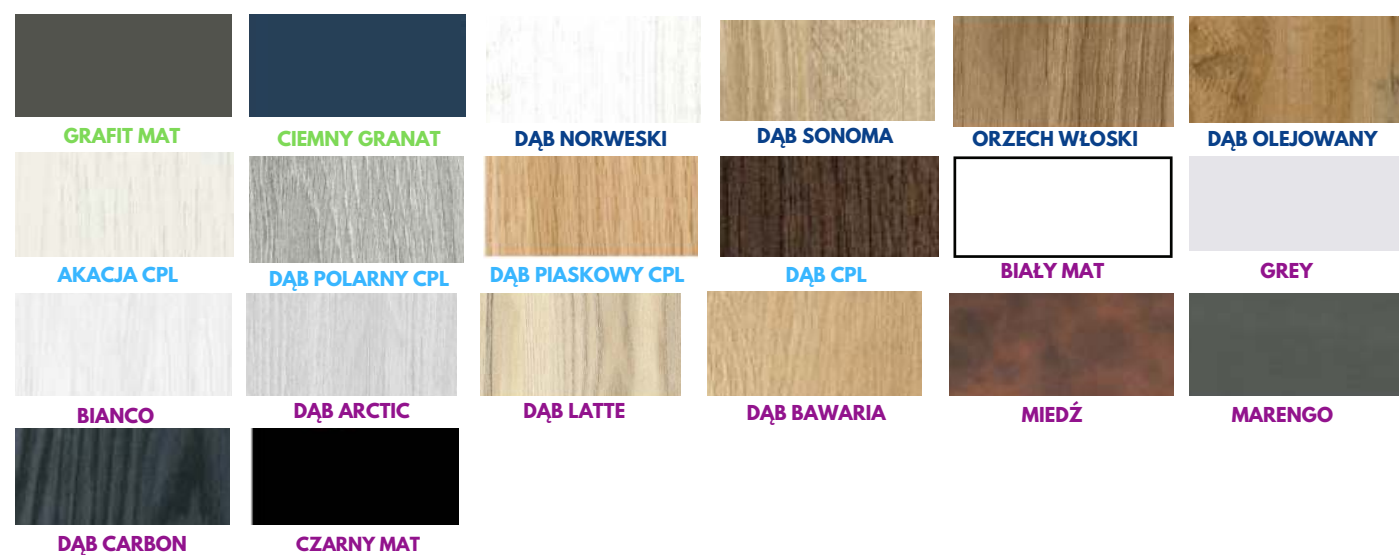

NOWOŚCI W PORTFOLIO

SKRZYDŁO DRZWIOWE BEZPRZYLGOWE

PEŁNE GŁADKIE