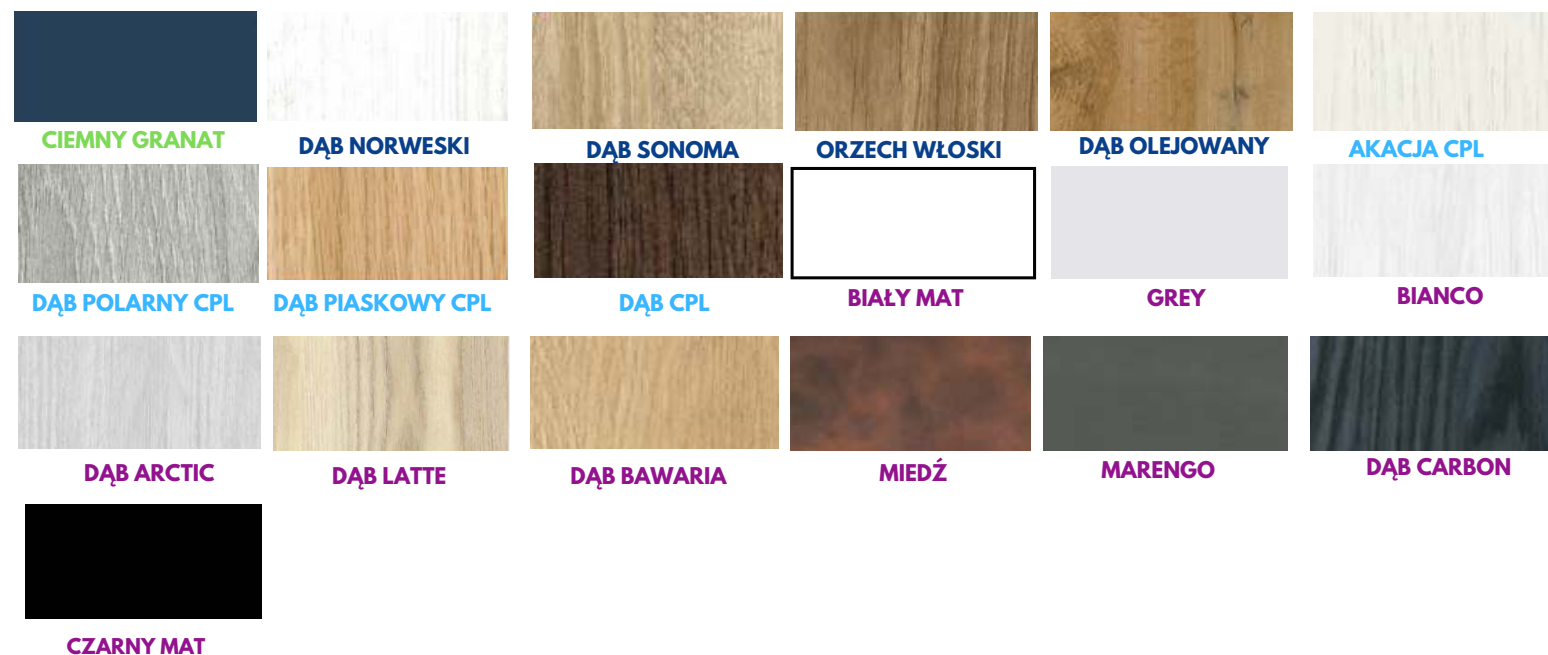

NOWOŚCI W PORTFOLIO

NADSTAWKI DO OŚCIEŻNIC REGULOWANYCH V-RETTO