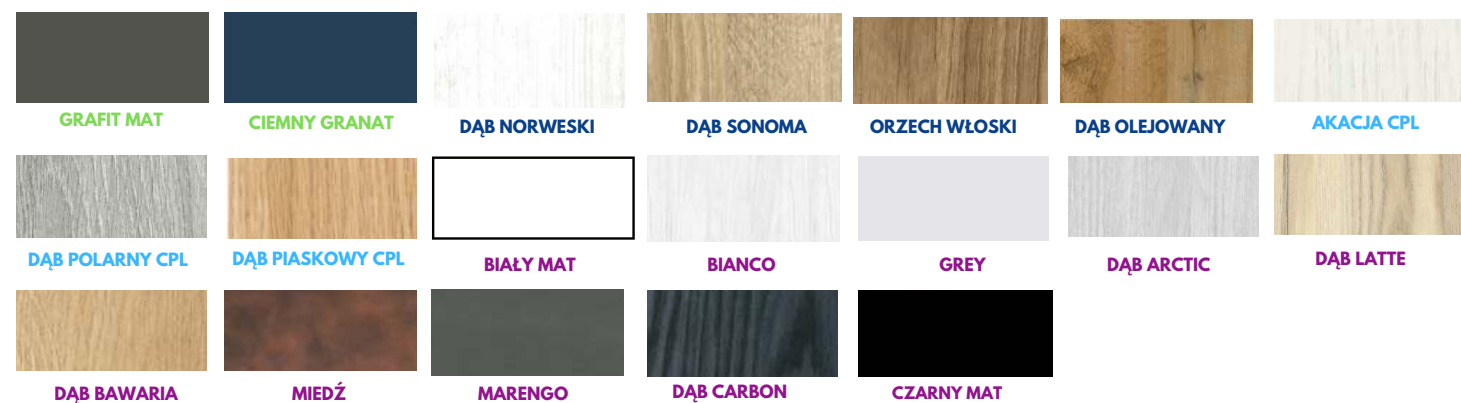

NOWOŚCI W PORTFOLIO

SKRZYDŁA DRZWIOWE BEZPRZYLGOWE

MAGNETIC SYSTEM MAGNETYCZY
BEZ KLAMEK