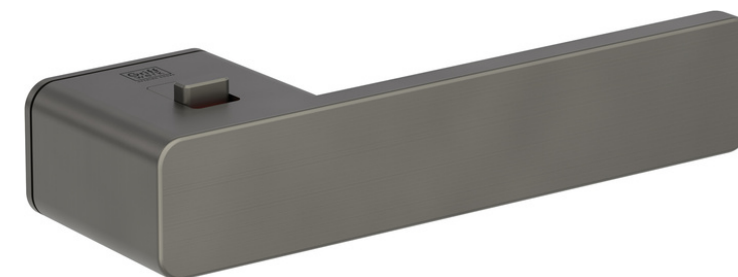

KASHMIRGRAU