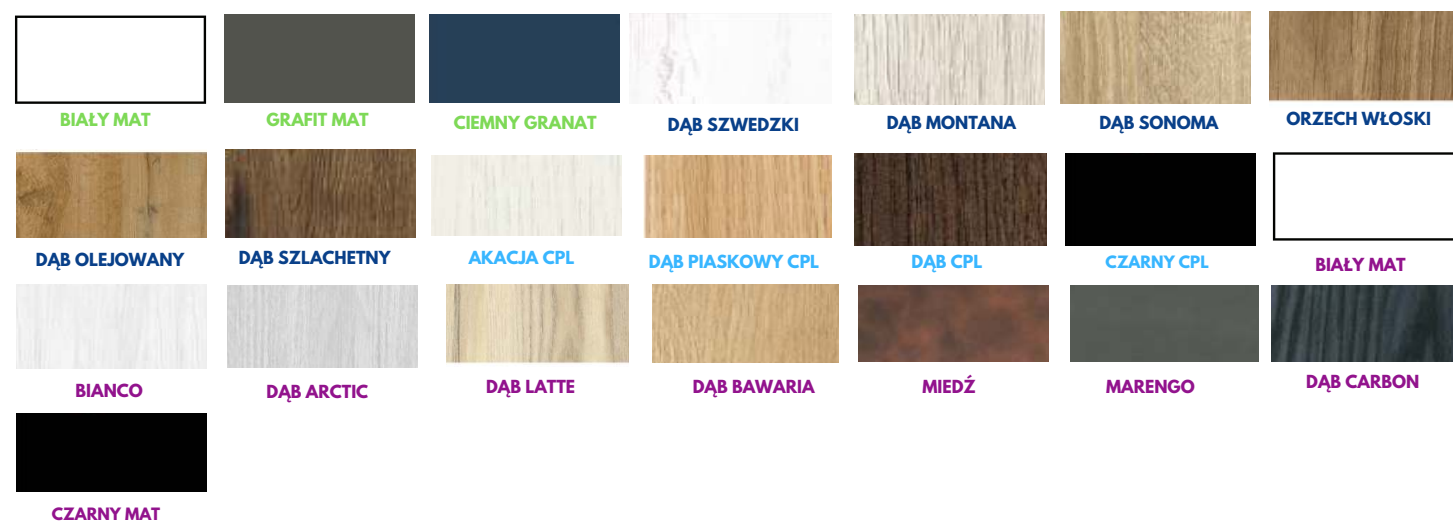

MEDIOLAN

CZARNY MAT

BIAŁY MAT

NOWOŚCI W PORTFOLIO

SKRZYDŁA RAMOWE BEZPRZYLGOWE

LOFT

CZARNY MAT

BIAŁY MAT

SKRZYDŁA
RAMOWE
BEZPRZYLGOWE

RUMBA

CZARNY MAT

NOWOŚCI W PORTFOLIO

SKRZYDŁA RAMOWE PEŁNE GŁADKIE

DO SYSTEMU UKRYTEGO
SARA PRO

NOWOŚCI W PORTFOLIO

SKRZYDŁA DRZWIOWE BEZPRZYLGOWE