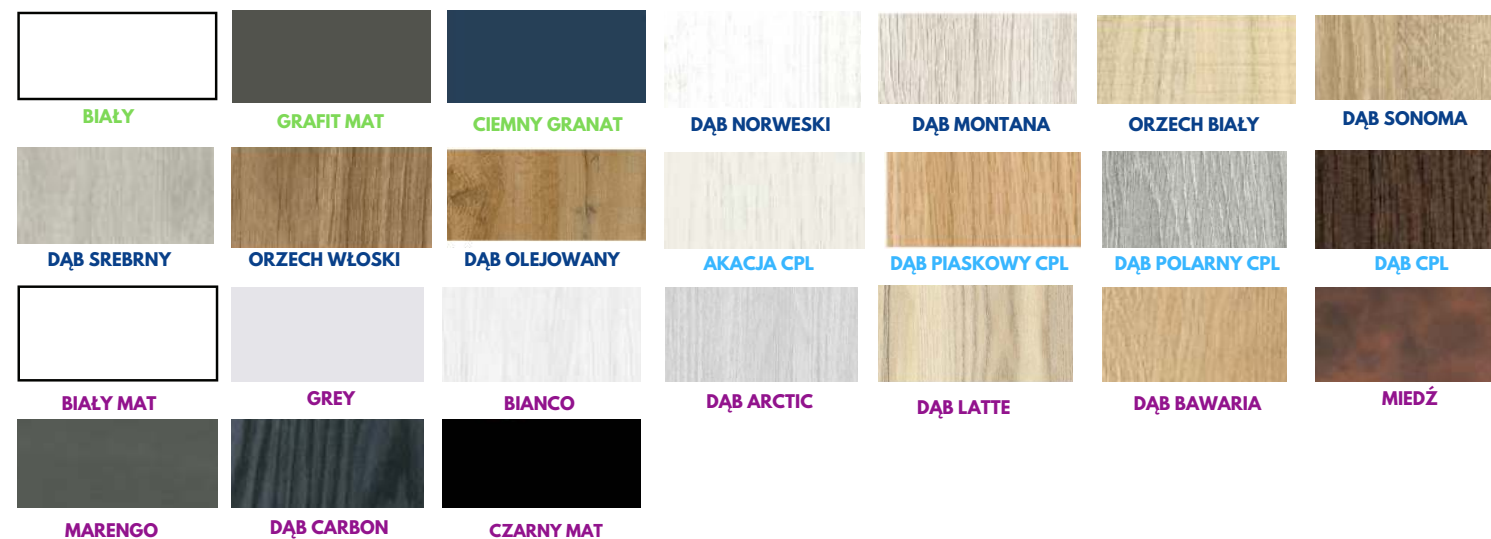

NOWOŚCI W PORTFOLIO

AKCESORIA

OPASKA 100 OR